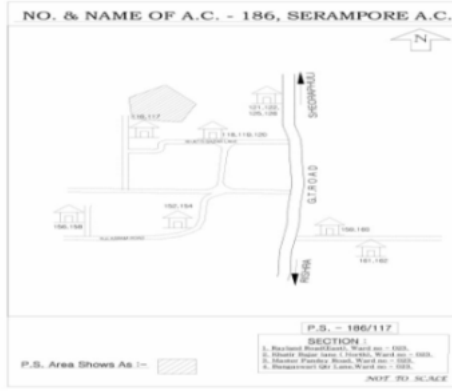

Nazri Naksha