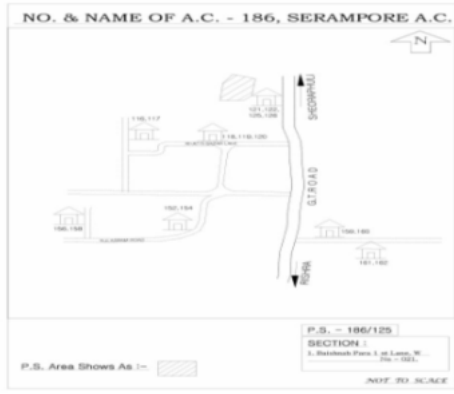

Nazri Naksha