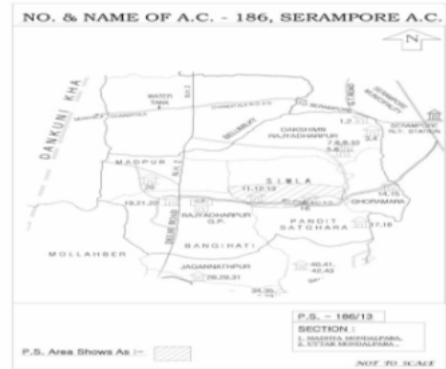

Cad View

Key MAP View