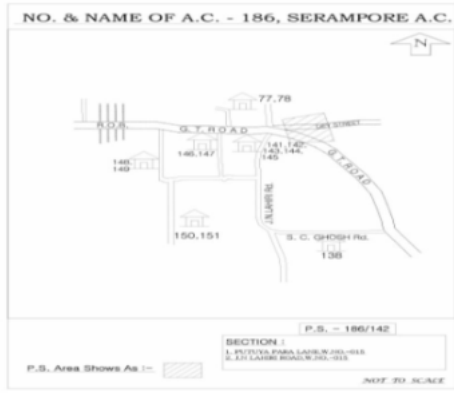

Nazri Naksha