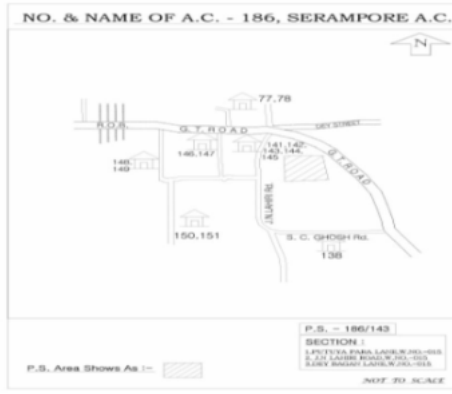

Nazri Naksha