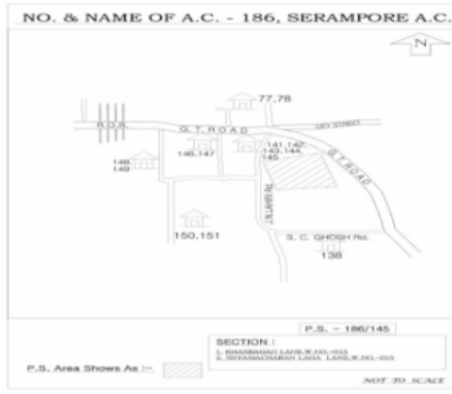

Nazri Naksha