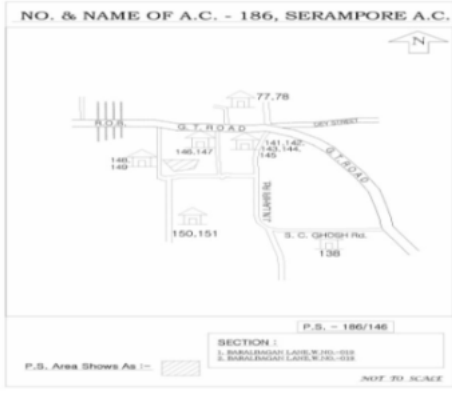

Nazri Naksha