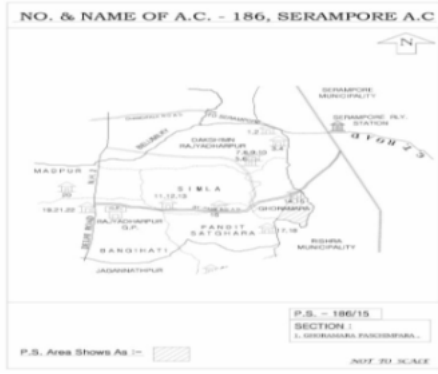

Nazri Naksha