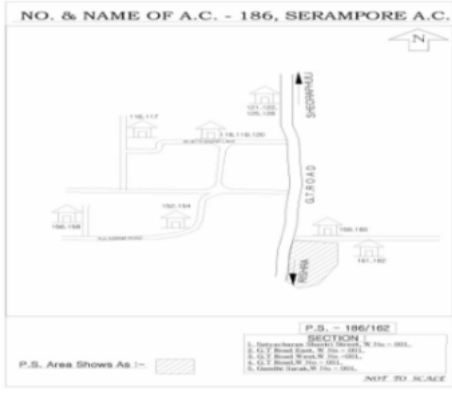

Nazri Naksha