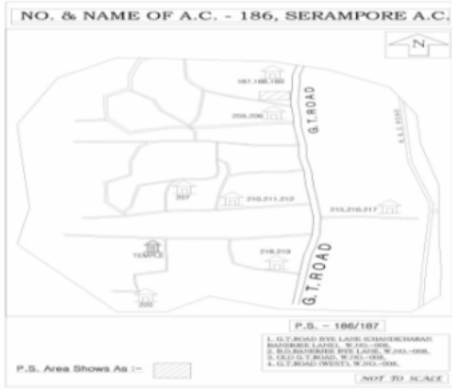

Nazri Naksha