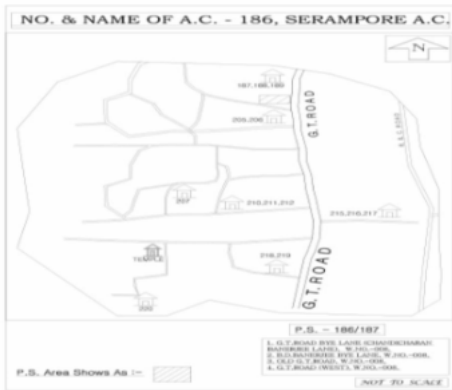

নির্বাচক নিবন্ধন আধিকারিকের স্বাক্ষর

Nazri Naksha

Google Map View

Polling Station Building Front View

Polling Station Front View

Cad View

Key MAP View

বিধানসভা নির্বাচনক্ষেত্রের নং, নাম : 186-শ্রীরামপুর
ভাগ নং, নাম : 1-জি.টি.রোড বাইলেন(চন্ডিচরণ ব্যানার্জী লেন)