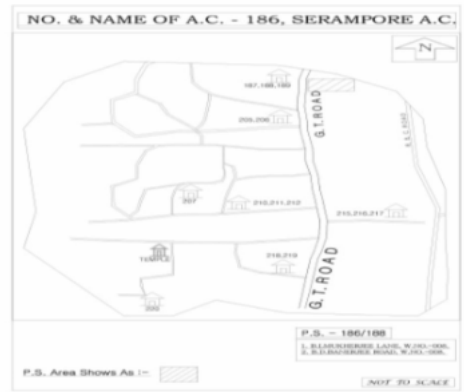

নির্বাচক নিবন্ধন আধিকারিকের স্বাক্ষর

Nazri Naksha

Google Map View

Polling Station Building Front View

Polling Station Front View

Cad View

Key MAP View

| | | | | | |
|---|------------------|--|------------------|---|------------------|
| 1 নাম : অমিত কুমার গুপ্ত পিতার নাম: রামচন্দ্র গুপ্ত বাড়ির নং : n0318 বয়স : 45 লিঙ্গ : পুরুষ ফটো উপলব্ধ | HFG2072411 | 2 নাম : রীতা দেবী পাশোয়ান স্বামীর নাম: সুরেন্দ্র পাশোয়ান বাড়ির নং : n0157 বয়স : 49 লিঙ্গ : মহিলা ফটো উপলব্ধ | WB/26/180/474597 | 3 নাম : রেখা দেবী পাশোয়ান স্বামীর নাম: জগীন্দ্র পাশোয়ান বাড়ির নং : n0157 বয়স : 44 লিঙ্গ : মহিলা ফটো উপলব্ধ | WB/26/180/474598 |
| 4 নাম : কিরন দেবী সাউ স্বামীর নাম: বিধান কুমার সাউ বাড়ির নং : n0059 বয়স : 42 লিঙ্গ : মহিলা ফটো উপলব্ধ | ANS1234608 | 5 নাম : ধর্মেন্দ্র সাউ অন্যান্য: রিষড়া রিষড়া বাড়ির নং : 00 বয়স : 23 লিঙ্গ : পুরুষ ফটো উপলব্ধ | ANS2664340 | 6 নাম : অশোক কুমার রাই পিতার নাম: লছমন রাই বাড়ির নং : 1 বয়স : 49 লিঙ্গ : পুরুষ ফটো উপলব্ধ | WB/26/180/462342 |
| 7 নাম : অঞ্জলী রাই স্বামীর নাম: প্রদীপ রাই বাড়ির নং : 1 বয়স : 43 লিঙ্গ : মহিলা ফটো উপলব্ধ | HFG2490266 | 8 নাম : সংগীতা রাই স্বামীর নাম: রাজ কুমার রাই বাড়ির নং : 1 বয়স : 42 লিঙ্গ : মহিলা ফটো উপলব্ধ | ANS1341916 | 9 নাম : লছমন রাই পিতার নাম: বিশ্বনাথ রাই বাড়ির নং : 1 বয়স : 71 লিঙ্গ : পুরুষ ফটো উপলব্ধ | WB/26/180/462046 |
| 10 নাম : মীরাদেবী রায় স্বামীর নাম: রামকুমার রায় বাড়ির নং : 1 বয়স : 53 লিঙ্গ : মহিলা ফটো উপলব্ধ | HFG2490159 | 11 নাম : সুনীল সাউ পিতার নাম: পরমেশ্বর সাউ বাড়ির নং : 1 বয়স : 66 লিঙ্গ : পুরুষ ফটো উপলব্ধ | WB/26/180/462023 | 12 নাম : রাজ কুমার সাউ পিতার নাম: পরমেশ্বর সাউ বাড়ির নং : 1 বয়স : 55 লিঙ্গ : পুরুষ ফটো উপলব্ধ | WB/26/180/462024 |
| 13 নাম : সীমা সাউ স্বামীর নাম: রাজকুমার সাউ বাড়ির নং : 1 বয়স : 49 লিঙ্গ : মহিলা ফটো উপলব্ধ | HFG2935104 | 14 নাম : প্রতিভা সাউ পিতার নাম: সুনীল কুমার সাউ বাড়ির নং : 1 বয়স : 31 লিঙ্গ : মহিলা ফটো উপলব্ধ | ANS1903301 | 15 নাম : সৌরভ সাউ পিতার নাম: সুনীল সাউ বাড়ির নং : 1 বয়স : 25 লিঙ্গ : পুরুষ ফটো উপলব্ধ | ANS2336220 |
| 16 নাম : শ্রীনিবাস রায় পিতার নাম: দেবীলাল রায় বাড়ির নং : 1/1 বয়স : 57 লিঙ্গ : পুরুষ ফটো উপলব্ধ | WB/26/180/462200 | 17 নাম : সীমা সাউ পিতার নাম: সুজীত কুমার সাউ বাড়ির নং : 1/2 বয়স : 25 লিঙ্গ : মহিলা ফটো উপলব্ধ | ANS2487098 | 18 নাম : অনিতা রায় স্বামীর নাম: অশোক কুমার রায় বাড়ির নং : 1/এ বয়স : 45 লিঙ্গ : মহিলা ফটো উপলব্ধ | HFG2490241 |
| 19 নাম : পার্বতী দেবী স্বামীর নাম: পরমহংস কুঁয়ার বাড়ির নং : 2 বয়স : 52 লিঙ্গ : মহিলা ফটো উপলব্ধ | WB/26/180/462043 | 20 নাম : শিবমঙ্গল কুনোয়ার পিতার নাম: সুরুজ কুঁয়ার বাড়ির নং : 2 বয়স : 50 লিঙ্গ : পুরুষ ফটো উপলব্ধ | ANS2698934 | 21 নাম : পুনম দেবী স্বামীর নাম: দীননাথ পাণ্ডে বাড়ির নং : 2 বয়স : 50 লিঙ্গ : মহিলা ফটো উপলব্ধ | ANS1342005 |
| 22 নাম : সঞ্জু দেবী স্বামীর নাম: সুরেশ কুঁয়ার বাড়ির নং : 2 বয়স : 48 লিঙ্গ : মহিলা ফটো উপলব্ধ | HFG2490308 | 23 নাম : পৌতম দীঘাসী পিতার নাম: রাধাপ্রসাদ দীঘাসী বাড়ির নং : 2 বয়স : 67 লিঙ্গ : পুরুষ ফটো উপলব্ধ | WB/26/180/462501 | 24 নাম : ধর্মেন্দ্র কুঁয়ার পিতার নাম: রামসাগর কুঁয়ার বাড়ির নং : 2 বয়স : 44 লিঙ্গ : পুরুষ ফটো উপলব্ধ | HFG2981728 |
| 25 নাম : অশোক কুমার কুঁয়ার পিতার নাম: ব্রজবিহারী কুঁয়ার বাড়ির নং : 2 বয়স : 37 লিঙ্গ : পুরুষ ফটো উপলব্ধ | HFG2981736 | 26 নাম : সুরেন্দ্র কুঁয়ার পিতার নাম: রামসাগর কুঁয়ার বাড়ির নং : 2 বয়স : 61 লিঙ্গ : পুরুষ ফটো উপলব্ধ | WB/26/180/462060 | 27 নাম : সুনয়না দেবী কুঁয়ার স্বামীর নাম: সুরেন্দ্র কুঁয়ার বাড়ির নং : 2 বয়স : 56 লিঙ্গ : মহিলা ফটো উপলব্ধ | ANS0806299 |
| 28 নাম : মোহিত কুনোয়ার পিতার নাম: সুরেন্দ্র কুনোয়ার বাড়ির নং : 2 বয়স : 23 লিঙ্গ : পুরুষ ফটো উপলব্ধ | ANS2805919 | 29 নাম : কাজল কুমারী কুঁয়ার পিতার নাম: ব্রজেশ কুঁয়ার বাড়ির নং : 2 বয়স : 30 লিঙ্গ : মহিলা ফটো উপলব্ধ | ANS1903285 | 30 নাম : বিশাল কুঁয়ার পিতার নাম: ব্রজেশ কুঁয়ার বাড়ির নং : 2 বয়স : 22 লিঙ্গ : পুরুষ ফটো উপলব্ধ | ANS2679033 |