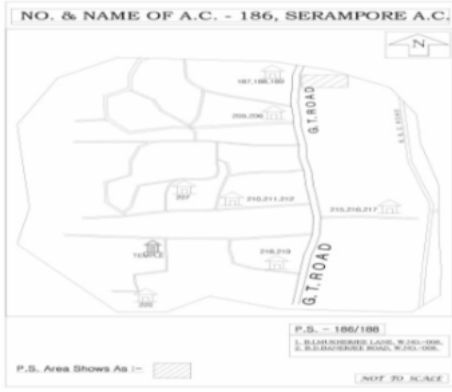

Nazri Naksha