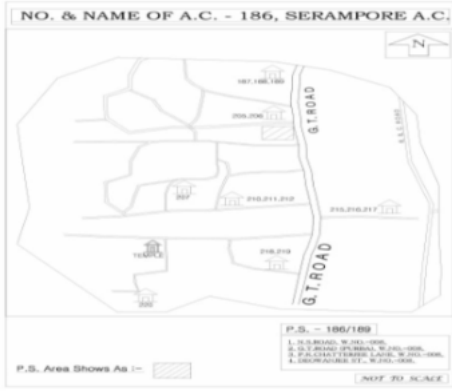

Nazri Naksha