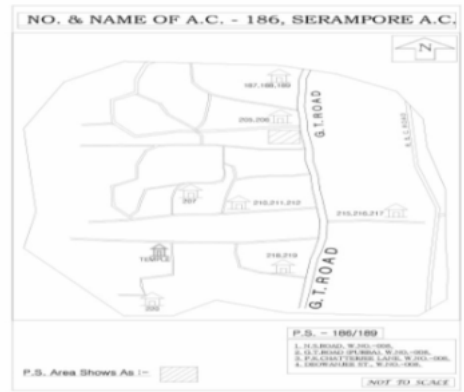

নির্বাচক নিবন্ধন আধিকারিকের স্বাক্ষর

Nazri Naksha

Google Map View

Polling Station Building Front View

Polling Station Front View

Cad View

Key MAP View

1 নাম : বিবেক কুমার দাউ পিতার নাম : রাজেশ্বর দাউ বাড়ির নং : n0025 বয়স : 35 লিঙ্গ : পুরুষ	ANS1342336 ফটো উপলব্ধ	2 নাম : সিতারা সিং অন্যান্য: ব্রিজেশ সিং বাড়ির নং : n0001 বয়স : 51 লিঙ্গ : মহিলা	WB/26/180/465344 ফটো উপলব্ধ	3 নাম : সুধা সাউ স্বামীর নাম: গৌতম সাউ বাড়ির নং : 1/3 বয়স : 37 লিঙ্গ : মহিলা	ANS2350445 ফটো উপলব্ধ
4 নাম : আকাশ চৌধুরী পিতার নাম: বসুদেব চৌধুরী বাড়ির নং : 9 বয়স : 26 লিঙ্গ : পুরুষ	ANS2547958 ফটো উপলব্ধ	5 নাম : সৌরিশ দাস পিতার নাম: সুসন্তা দাস বাড়ির নং : 9/সী বয়স : 22 লিঙ্গ : পুরুষ	ANS2689834 ফটো উপলব্ধ	6 নাম : ইন্দ্রনীল ভট্টাচার্য পিতার নাম: বীরেন্দ্র নাথ ভট্টাচার্য বাড়ির নং : 11 বয়স : 46 লিঙ্গ : পুরুষ	ANS2492445 ফটো উপলব্ধ
7 নাম : মনীষ সিংহ পিতার নাম: বিনোদ সিংহ বাড়ির নং : 13/14 বয়স : 22 লিঙ্গ : পুরুষ	ANS2688851 ফটো উপলব্ধ	8 নাম : সুব্রত তোলা পিতার নাম: বিভূতি ভূষণ তোলা বাড়ির নং : 13/14 বয়স : 59 লিঙ্গ : পুরুষ	ANS1903798 ফটো উপলব্ধ	9 নাম : জয়ন্তী তোলা স্বামীর নাম: সুব্রত তোলা বাড়ির নং : 13/14 বয়স : 46 লিঙ্গ : মহিলা	ANS1903806 ফটো উপলব্ধ
10 নাম : সানি কুমার পিতার নাম: রাজেশ প্রসাদ সিংহ বাড়ির নং : 14 বয়স : 24 লিঙ্গ : পুরুষ	ANS2492528 ফটো উপলব্ধ	11 নাম : পূজা কুমারী মন্ডল স্বামীর নাম: ভিকি রাম বাড়ির নং : 19/1 বয়স : 24 লিঙ্গ : মহিলা	ANS2640134 ফটো উপলব্ধ	Q 12 নাম : মায়া দেবী স্বামীর নাম: জয় প্রকাশ মাদব বাড়ির নং : 19/16 এন.এস রোড বয়স : 37 লিঙ্গ : মহিলা	ANS2639482 ফটো উপলব্ধ
13 নাম : জবা সামন্ত স্বামীর নাম: প্রদীপ সামন্ত বাড়ির নং : 20/1 বয়স : 35 লিঙ্গ : মহিলা	RMR1240209 ফটো উপলব্ধ	14 নাম : প্রিয়াঙ্কা সাউ স্বামীর নাম: রতন সাউ বাড়ির নং : 21/এ বয়স : 28 লিঙ্গ : মহিলা	ANS2371953 ফটো উপলব্ধ	15 নাম : মিনতি চক্রবর্তী স্বামীর নাম: সোমনাথ চক্রবর্তী বাড়ির নং : 22/2 বয়স : 56 লিঙ্গ : মহিলা	WB/26/180/468201 ফটো উপলব্ধ
16 নাম : দিলীপ কুমার পিতার নাম: বেচন প্রসাদ বাড়ির নং : 25 বয়স : 33 লিঙ্গ : পুরুষ	ANS1903681 ফটো উপলব্ধ	17 নাম : বকুল চক্রবর্তী স্বামীর নাম: গোপাল চক্রবর্তী বাড়ির নং : 25 বয়স : 74 লিঙ্গ : মহিলা	ANS2492213 ফটো উপলব্ধ	18 নাম : মনোজ কুমার গুঁই পিতার নাম: বোতন গুঁই বাড়ির নং : 25 বয়স : 42 লিঙ্গ : পুরুষ	ANS1903673 ফটো উপলব্ধ
19 নাম : গোবিন্দ সিনহা পিতার নাম: রামচন্দ্র সিংহ বাড়ির নং : 27/এ/1 বয়স : 58 লিঙ্গ : পুরুষ	ANS2500023 ফটো উপলব্ধ	20 নাম : গুরুা অধিকারী স্বামীর নাম: শিবশঙ্কর অধিকারী বাড়ির নং : 33 বয়স : 56 লিঙ্গ : মহিলা	HFG2940716 ফটো উপলব্ধ	21 নাম : বর্ষা কুমারী কলিত্র পিতার নাম: সুব্রত প্রসাদ কলিত্র বাড়ির নং : 34/5 বয়স : 23 লিঙ্গ : মহিলা	ANS2639417 ফটো উপলব্ধ
22 নাম : মনিমি নেহা পিতার নাম: মনিমি গণেশ রাদা বাড়ির নং : 35/1 বয়স : 22 লিঙ্গ : মহিলা	ANS2741668 ফটো উপলব্ধ	23 নাম : সুভাষ গুপ্ত পিতার নাম: রথীন গুপ্ত বাড়ির নং : 35/1/a/1 বয়স : 49 লিঙ্গ : পুরুষ	WB/26/180/480085 ফটো উপলব্ধ	24 নাম : প্রশান্ত লাহা পিতার নাম: বিশ্বনাথ লাহা বাড়ির নং : 35/7 বয়স : 63 লিঙ্গ : পুরুষ	HFG2502912 ফটো উপলব্ধ
25 নাম : সুশান্ত লাহা পিতার নাম: বিশ্বনাথ লাহা বাড়ির নং : 35/7 বয়স : 61 লিঙ্গ : পুরুষ	HFG2502938 ফটো উপলব্ধ	26 নাম : রমলা লাহা স্বামীর নাম: প্রশান্ত লাহা বাড়ির নং : 35/7 বয়স : 58 লিঙ্গ : মহিলা	HFG2502920 ফটো উপলব্ধ	27 নাম : অনন্ত লাহা পিতার নাম: বিশ্বনাথ লাহা বাড়ির নং : 35/7 বয়স : 57 লিঙ্গ : পুরুষ	HFG2502953 ফটো উপলব্ধ
28 নাম : পুষ্পিতা লাহা স্বামীর নাম: অনন্ত লাহা বাড়ির নং : 35/7 বয়স : 49 লিঙ্গ : মহিলা	HFG2502961 ফটো উপলব্ধ	29 নাম : জয়দীপ লাহা পিতার নাম: প্রশান্ত লাহা বাড়ির নং : 35/7 বয়স : 35 লিঙ্গ : পুরুষ	ANS1563766 ফটো উপলব্ধ	30 নাম : গুড্ডু রায়পুরিয়া স্বামীর নাম: রাহুল কুমার শর্মা বাড়ির নং : 35/এ/1 বয়স : 35 লিঙ্গ : মহিলা	ANS2547545 ফটো উপলব্ধ