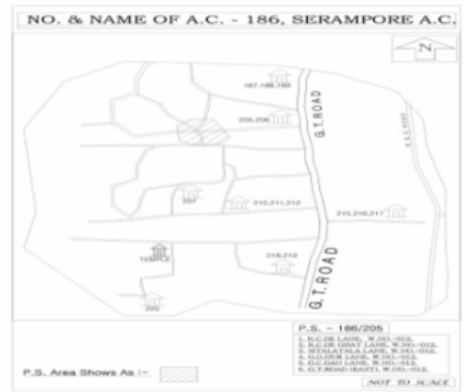

নির্বাচক নিবন্ধন আধিকারিকের স্বাক্ষর

Nazri Naksha

Google Map View

Polling Station Building Front View

Polling Station Front View

Cad View

Key MAP View

1 নাম : নীল দেবী স্বামীর নাম: কৃষ্ণ সাউ বাড়ির নং : n0030 বয়স : 48 লিঙ্গ : মহিলা	ANS1792530 ফটো উপলব্ধ	2 নাম : মানসী চ্যাটার্জী স্বামীর নাম: গোবিন্দ দাস চ্যাটার্জী বাড়ির নং : n0246 বয়স : 62 লিঙ্গ : মহিলা	HFG0132480 ফটো উপলব্ধ	3 নাম : ইন্দ্রবতী দবে স্বামীর নাম: ভরত দবে বাড়ির নং : n0097 বয়স : 55 লিঙ্গ : মহিলা	ANS1945831 ফটো উপলব্ধ
4 নাম : মনোরমা গুপ্তা স্বামীর নাম: কৈলাশ গুপ্তা বাড়ির নং : n0242 বয়স : 53 লিঙ্গ : মহিলা	ANS1792621 ফটো উপলব্ধ	5 নাম : কেশরী সাউ স্বামীর নাম: গোরচাঁদ সাউ বাড়ির নং : n0029 বয়স : 75 লিঙ্গ : মহিলা	WB/26/180/507465 ফটো উপলব্ধ	6 নাম : জগদীশ সাউ পিতার নাম: মৃত্যুঞ্জয় সাউ বাড়ির নং : n0029 বয়স : 59 লিঙ্গ : পুরুষ	WB/26/180/507145 ফটো উপলব্ধ
7 নাম : রাজকুমারী সাউ স্বামীর নাম: জগদীশ সাউ বাড়ির নং : n0029 বয়স : 48 লিঙ্গ : মহিলা	HFG2522654 ফটো উপলব্ধ	8 নাম : শরত দাস পিতার নাম: অযোধ্যা দাস বাড়ির নং : 1 বয়স : 65 লিঙ্গ : পুরুষ	WB/26/180/507049 ফটো উপলব্ধ	9 নাম : হেমা দাস স্বামীর নাম: শরত দাস বাড়ির নং : 1 বয়স : 53 লিঙ্গ : মহিলা	WB/26/180/507384 ফটো উপলব্ধ
10 নাম : সঞ্জয় কুমার ঘোষাল পিতার নাম: শিশির কুমার ঘোষাল বাড়ির নং : 1 বয়স : 56 লিঙ্গ : পুরুষ	ANS2394310 ফটো উপলব্ধ	11 নাম : সূর্য কুমার ঘোষাল পিতার নাম: শিশির কুমার ঘোষাল বাড়ির নং : 1 বয়স : 52 লিঙ্গ : পুরুষ	ANS2394328 ফটো উপলব্ধ	12 নাম : রূপা ঘোষাল স্বামীর নাম: সঞ্জয় কুমার ঘোষাল বাড়ির নং : 1 বয়স : 50 লিঙ্গ : মহিলা	HFG1398742 ফটো উপলব্ধ
13 নাম : পিয়ালী ঘোষাল স্বামীর নাম: সূর্য ঘোষাল বাড়ির নং : 1 বয়স : 43 লিঙ্গ : মহিলা	ANS1792670 ফটো উপলব্ধ	14 নাম : সুরভি ঘোষাল পিতার নাম: সঞ্জয় কুমার ঘোষাল বাড়ির নং : 1 বয়স : 24 লিঙ্গ : মহিলা	ANS2459113 ফটো উপলব্ধ	Q 15 নাম : রিঙ্কি দেবী প্রসাদ পিতার নাম: বাপী প্রসাদ বাড়ির নং : 1 বয়স : 37 লিঙ্গ : মহিলা	ANS1912583 ফটো উপলব্ধ
16 নাম : শম্ভুপ্রসাদ সিং পিতার নাম: ডাবর সিং বাড়ির নং : 1/1 বয়স : 68 লিঙ্গ : পুরুষ	HFG1398866 ফটো উপলব্ধ	17 নাম : সুনীতা মহন্ত স্বামীর নাম: রাজেশ মহন্ত বাড়ির নং : 1/এ/3 বয়স : 52 লিঙ্গ : মহিলা	CCJ2978526 ফটো উপলব্ধ	18 নাম : সুরজ কুমার প্রজাপতি পিতার নাম: রবীন্দ্র নাথ প্রজাপতি বাড়ির নং : 1/জি বয়স : 26 লিঙ্গ : পুরুষ	ANS2361087 ফটো উপলব্ধ
Q 19 নাম : বাপী প্রসাদ পিতার নাম: শম্ভু প্রসাদ বাড়ির নং : 1-H বয়স : 44 লিঙ্গ : পুরুষ	HFG2876043 ফটো উপলব্ধ	20 নাম : মনো সিং স্বামীর নাম: শম্ভুপ্রসাদ সিং বাড়ির নং : 1-H বয়স : 61 লিঙ্গ : মহিলা	HFG1398882 ফটো উপলব্ধ	21 নাম : রাজ সিং পিতার নাম: শম্ভুপ্রসাদ সিং বাড়ির নং : 1-H বয়স : 48 লিঙ্গ : পুরুষ	HFG1398874 ফটো উপলব্ধ
22 নাম : সঞ্জু দেবী সিং স্বামীর নাম: রাজু সিং বাড়ির নং : 1-H বয়স : 46 লিঙ্গ : মহিলা	HFG2102481 ফটো উপলব্ধ	23 নাম : শুভজিত চক্রবর্তী পিতার নাম: সজিত চক্রবর্তী বাড়ির নং : 2 বয়স : 23 লিঙ্গ : পুরুষ	ANS2619922 ফটো উপলব্ধ	24 নাম : শ্যামল কুমার ঘোষাল পিতার নাম: সুশীল ঘোষাল বাড়ির নং : 3 বয়স : 78 লিঙ্গ : পুরুষ	WB/26/180/507129 ফটো উপলব্ধ
25 নাম : মঞ্জুরী ঘোষাল স্বামীর নাম: শ্যামল কুমার ঘোষাল বাড়ির নং : 3 বয়স : 70 লিঙ্গ : মহিলা	WB/26/180/507268 ফটো উপলব্ধ	26 নাম : রাজেশ বা পিতার নাম: দিলীপ বা বাড়ির নং : 3 বয়স : 31 লিঙ্গ : পুরুষ	ANS2541050 ফটো উপলব্ধ	27 নাম : আশীষ বা পিতার নাম: দিলীপ বা বাড়ির নং : 3 বয়স : 27 লিঙ্গ : পুরুষ	ANS2549111 ফটো উপলব্ধ
28 নাম : বলদেও সিং পিতার নাম: রঘুবীর সিং বাড়ির নং : 3 বয়স : 85 লিঙ্গ : পুরুষ	ANS2619773 ফটো উপলব্ধ	29 নাম : শেফালী সিং স্বামীর নাম: বলদেও সিং বাড়ির নং : 3 বয়স : 73 লিঙ্গ : মহিলা	ANS2619849 ফটো উপলব্ধ	Q 30 নাম : অনিল কুমার সিং পিতার নাম: রাম রতন সিং বাড়ির নং : 3 বয়স : 48 লিঙ্গ : পুরুষ	ANS1342260 ফটো উপলব্ধ