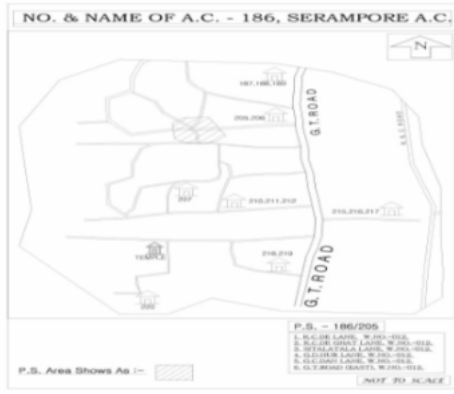

Nazri Naksha