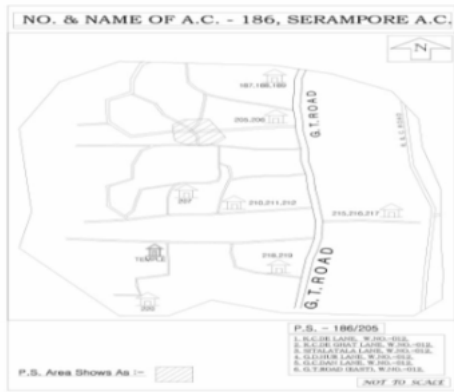

নির্বাচক নিবন্ধন আধিকারিকের স্বাক্ষর

Nazri Naksha

Google Map View

Polling Station Building Front View

Polling Station Front View

Cad View

Key MAP View

1 নাম : নীল দেবী স্বামীর নাম: কৃষ্ণ সাউ বাড়ির নং : n0030 বয়স : 48 লিঙ্গ : মহিলা	ANS1792530 ফটো উপলব্ধ	2 নাম : মানসী চ্যাটার্জী স্বামীর নাম: গোবিন্দ দাস চ্যাটার্জী বাড়ির নং : n0246 বয়স : 62 লিঙ্গ : মহিলা	HFG0132480 ফটো উপলব্ধ	3 নাম : ইন্দ্রবতী দবে স্বামীর নাম: ভরত দবে বাড়ির নং : n0097 বয়স : 55 লিঙ্গ : মহিলা	ANS1945831 ফটো উপলব্ধ
4 নাম : মনোরমা গুপ্তা স্বামীর নাম: কৈলাশ গুপ্তা বাড়ির নং : n0242 বয়স : 53 লিঙ্গ : মহিলা	ANS1792621 ফটো উপলব্ধ	5 নাম : কেশরী সাউ স্বামীর নাম: গোরচাঁদ সাউ বাড়ির নং : n0029 বয়স : 75 লিঙ্গ : মহিলা	WB/26/180/507465 ফটো উপলব্ধ	6 নাম : জগদীশ সাউ পিতার নাম: মৃত্যুঞ্জয় সাউ বাড়ির নং : n0029 বয়স : 59 লিঙ্গ : পুরুষ	WB/26/180/507145 ফটো উপলব্ধ
7 নাম : রাজকুমারী সাউ স্বামীর নাম: জগদীশ সাউ বাড়ির নং : n0029 বয়স : 48 লিঙ্গ : মহিলা	HFG2522654 ফটো উপলব্ধ	8 নাম : শরত দাস পিতার নাম: অযোধ্যা দাস বাড়ির নং : 1 বয়স : 65 লিঙ্গ : পুরুষ	WB/26/180/507049 ফটো উপলব্ধ	9 নাম : হেমা দাস স্বামীর নাম: শরত দাস বাড়ির নং : 1 বয়স : 53 লিঙ্গ : মহিলা	WB/26/180/507384 ফটো উপলব্ধ
10 নাম : সঞ্জয় কুমার ঘোষাল পিতার নাম: শিশির কুমার ঘোষাল বাড়ির নং : 1 বয়স : 56 লিঙ্গ : পুরুষ	ANS2394310 ফটো উপলব্ধ	11 নাম : সূর্য কুমার ঘোষাল পিতার নাম: শিশির কুমার ঘোষাল বাড়ির নং : 1 বয়স : 52 লিঙ্গ : পুরুষ	ANS2394328 ফটো উপলব্ধ	12 নাম : রূপা ঘোষাল স্বামীর নাম: সঞ্জয় কুমার ঘোষাল বাড়ির নং : 1 বয়স : 50 লিঙ্গ : মহিলা	HFG1398742 ফটো উপলব্ধ
13 নাম : পিয়ালী ঘোষাল স্বামীর নাম: সূর্য ঘোষাল বাড়ির নং : 1 বয়স : 43 লিঙ্গ : মহিলা	ANS1792670 ফটো উপলব্ধ	14 নাম : সুরভি ঘোষাল পিতার নাম: সঞ্জয় কুমার ঘোষাল বাড়ির নং : 1 বয়স : 24 লিঙ্গ : মহিলা	ANS2459113 ফটো উপলব্ধ	Q 15 নাম : রিঙ্কি দেবী প্রসাদ পিতার নাম: বাপী প্রসাদ বাড়ির নং : 1 বয়স : 37 লিঙ্গ : মহিলা	ANS1912583 ফটো উপলব্ধ
16 নাম : শম্ভুপ্রসাদ সিং পিতার নাম: ডাবর সিং বাড়ির নং : 1/1 বয়স : 68 লিঙ্গ : পুরুষ	HFG1398866 ফটো উপলব্ধ	17 নাম : সুনীতা মহন্ত স্বামীর নাম: রাজেশ মহন্ত বাড়ির নং : 1/এ/3 বয়স : 52 লিঙ্গ : মহিলা	CCJ2978526 ফটো উপলব্ধ	18 নাম : সুরজ কুমার প্রজাপতি পিতার নাম: রবীন্দ্র নাথ প্রজাপতি বাড়ির নং : 1/জি বয়স : 26 লিঙ্গ : পুরুষ	ANS2361087 ফটো উপলব্ধ
Q 19 নাম : বাপী প্রসাদ পিতার নাম: শম্ভু প্রসাদ বাড়ির নং : 1-H বয়স : 44 লিঙ্গ : পুরুষ	HFG2876043 ফটো উপলব্ধ	20 নাম : মনো সিং স্বামীর নাম: শম্ভুপ্রসাদ সিং বাড়ির নং : 1-H বয়স : 61 লিঙ্গ : মহিলা	HFG1398882 ফটো উপলব্ধ	21 নাম : রাজ সিং পিতার নাম: শম্ভুপ্রসাদ সিং বাড়ির নং : 1-H বয়স : 48 লিঙ্গ : পুরুষ	HFG1398874 ফটো উপলব্ধ
22 নাম : সঞ্জু দেবী সিং স্বামীর নাম: রাজু সিং বাড়ির নং : 1-H বয়স : 46 লিঙ্গ : মহিলা	HFG2102481 ফটো উপলব্ধ	23 নাম : শুভজিত চক্রবর্তী পিতার নাম: সজিত চক্রবর্তী বাড়ির নং : 2 বয়স : 23 লিঙ্গ : পুরুষ	ANS2619922 ফটো উপলব্ধ	24 নাম : শ্যামল কুমার ঘোষাল পিতার নাম: সুশীল ঘোষাল বাড়ির নং : 3 বয়স : 78 লিঙ্গ : পুরুষ	WB/26/180/507129 ফটো উপলব্ধ
25 নাম : মঞ্জুরী ঘোষাল স্বামীর নাম: শ্যামল কুমার ঘোষাল বাড়ির নং : 3 বয়স : 70 লিঙ্গ : মহিলা	WB/26/180/507268 ফটো উপলব্ধ	26 নাম : রাজেশ বা পিতার নাম: দিলীপ বা বাড়ির নং : 3 বয়স : 31 লিঙ্গ : পুরুষ	ANS2541050 ফটো উপলব্ধ	27 নাম : আশীষ বা পিতার নাম: দিলীপ বা বাড়ির নং : 3 বয়স : 27 লিঙ্গ : পুরুষ	ANS2549111 ফটো উপলব্ধ
28 নাম : বলদেও সিং পিতার নাম: রঘুবীর সিং বাড়ির নং : 3 বয়স : 85 লিঙ্গ : পুরুষ	ANS2619773 ফটো উপলব্ধ	29 নাম : শেফালী সিং স্বামীর নাম: বলদেও সিং বাড়ির নং : 3 বয়স : 73 লিঙ্গ : মহিলা	ANS2619849 ফটো উপলব্ধ	Q 30 নাম : অনিল কুমার সিং পিতার নাম: রাম রতন সিং বাড়ির নং : 3 বয়স : 48 লিঙ্গ : পুরুষ	ANS1342260 ফটো উপলব্ধ