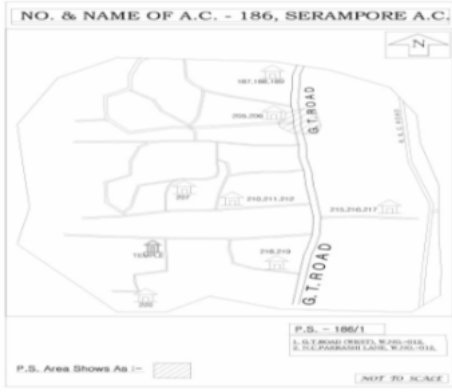

Nazri Naksha