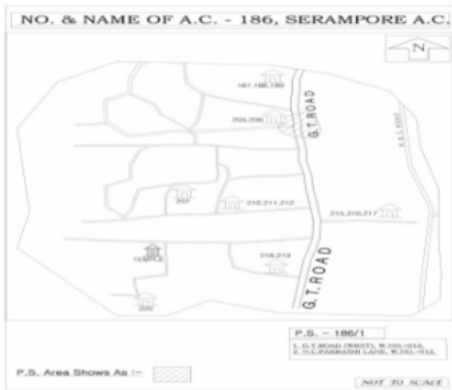

নির্বাচক নিবন্ধন আধিকারিকের স্বাক্ষর

Nazri Naksha

Google Map View

Polling Station Building Front View

Polling Station Front View

Cad View

Key MAP View

1 নাম : মিনতি মুখার্জি স্বামীর নাম: করুণাময় মুখার্জি বাড়ির নং : 3/এ বয়স : 83 লিঙ্গ : মহিলা	ANS2618718 ফটো উপলব্ধ	2 নাম : শ্যামা বাগ স্বামীর নাম: রবিন বাগ বাড়ির নং : 9/A বয়স : 64 লিঙ্গ : মহিলা	HFG2942571 ফটো উপলব্ধ	Q 3 নাম : মনোরমা বাগ মায়ের নাম: শ্যামা বাগ বাড়ির নং : 9/এ বয়স : 37 লিঙ্গ : মহিলা	ANS2459352 ফটো উপলব্ধ
4 নাম : অনুপম গায়োন পিতার নাম: রবীন্দ্রনাথ গায়োন বাড়ির নং : 18/1 বয়স : 37 লিঙ্গ : পুরুষ	TDR0919001 ফটো উপলব্ধ	5 নাম : অয়ন নাগ পিতার নাম: আলোক নাগ বাড়ির নং : 20 বয়স : 24 লিঙ্গ : পুরুষ	ANS2459329 ফটো উপলব্ধ	6 নাম : সুরভ দাঁ পিতার নাম: মদন মোহন দাঁ বাড়ির নং : ২১ বয়স : 59 লিঙ্গ : পুরুষ	ANS2270064 ফটো উপলব্ধ
7 নাম : সুরভ ব্যানার্জী অন্যান্য: তন্দ্রা ব্যানার্জী বাড়ির নং : 23/এ বয়স : 83 লিঙ্গ : পুরুষ	ANS2351120 ফটো উপলব্ধ	8 নাম : তুষার দাস গুপ্তা পিতার নাম: বরুণ দাস গুপ্তা বাড়ির নং : 23/এ/1 বয়স : 22 লিঙ্গ : পুরুষ	ANS2689925 ফটো উপলব্ধ	9 নাম : আরতি পাল স্বামীর নাম: পান্নালাল পাল বাড়ির নং : 24 বয়স : 66 লিঙ্গ : মহিলা	ANS2459279 ফটো উপলব্ধ
10 নাম : স্বাতী পাল স্বামীর নাম: সত্যজিত পাল বাড়ির নং : 27/এ বয়স : 50 লিঙ্গ : মহিলা	ANS2459345 ফটো উপলব্ধ	11 নাম : শ্রীজিতা পাল পিতার নাম: তপন কুমার পাল বাড়ির নং : 27/সি বয়স : 25 লিঙ্গ : মহিলা	ANS2459287 ফটো উপলব্ধ	12 নাম : দেবলীনা পাল পিতার নাম: বিশ্বনাথ পাল বাড়ির নং : 28 বয়স : 26 লিঙ্গ : মহিলা	ANS2319549 ফটো উপলব্ধ
13 নাম : পবিত্র পাল পিতার নাম: কিশোর কুমার পাল বাড়ির নং : 29/এ বয়স : 24 লিঙ্গ : পুরুষ	ANS2459303 ফটো উপলব্ধ	14 নাম : ইন্দ্রানী পাক্রাসি স্বামীর নাম: স্নেহসিস পাক্রাসি বাড়ির নং : 30 নং বয়স : 42 লিঙ্গ : মহিলা	ANS2459378 ফটো উপলব্ধ	15 নাম : পলি পাকড়াশী স্বামীর নাম: জয়ন্ত পাকড়াশী বাড়ির নং : 33 বয়স : 35 লিঙ্গ : মহিলা	YNG1089242 ফটো উপলব্ধ
16 নাম : ব্রতী ব্যানার্জী পিতার নাম: বিপ্রদাস ব্যানার্জী বাড়ির নং : 36 বয়স : 40 লিঙ্গ : পুরুষ	ANS2459337 ফটো উপলব্ধ	Q 17 নাম : ভদ্রা দাস দত্ত স্বামীর নাম: রুদ্র প্রসাদ দত্ত বাড়ির নং : 37/3 বয়স : 34 লিঙ্গ : মহিলা	ANS2459311 ফটো উপলব্ধ	18 নাম : রমা দত্ত স্বামীর নাম: কমল দত্ত বাড়ির নং : 39 বয়স : 50 লিঙ্গ : মহিলা	ANS2694883 ফটো উপলব্ধ
19 নাম : প্রিয়ঙ্কা কুমারী শাহ পিতার নাম: রাজ কুমার শাহ বাড়ির নং : 41 বয়স : 26 লিঙ্গ : মহিলা	ANS2609618 ফটো উপলব্ধ	20 নাম : প্রশান্ত মন্ডল পিতার নাম: ভোলানাথ মন্ডল বাড়ির নং : 42 বয়স : 46 লিঙ্গ : পুরুষ	HFG2535763 ফটো উপলব্ধ	21 নাম : ছায়া মণ্ডল স্বামীর নাম: প্রশান্ত মণ্ডল বাড়ির নং : 42 বয়স : 44 লিঙ্গ : মহিলা	HFG1304328 ফটো উপলব্ধ
22 নাম : অমরনাথ মল্লিক অন্যান্য: সম্পা মল্লিক বাড়ির নং : 50 বয়স : 56 লিঙ্গ : পুরুষ	ANS2362457 ফটো উপলব্ধ	23 নাম : চন্দ্র নাথ মল্লিক অন্যান্য: পার্থ মল্লিক বাড়ির নং : 50/বী বয়স : 59 লিঙ্গ : পুরুষ	ANS2340719 ফটো উপলব্ধ	24 নাম : প্রীতম মল্লিক মায়ের নাম: ডলি মল্লিক বাড়ির নং : 50/বী বয়স : 31 লিঙ্গ : পুরুষ	ANS2340701 ফটো উপলব্ধ
25 নাম : শুভজিৎ মল্লিক পিতার নাম: রণদ্যু মল্লিক বাড়ির নং : 51 বয়স : 24 লিঙ্গ : পুরুষ	ANS2619138 ফটো উপলব্ধ	26 নাম : বাসুদেব মারিক পিতার নাম: কালীপদ মারিক বাড়ির নং : 62 বয়স : 67 লিঙ্গ : পুরুষ	ANS2459295 ফটো উপলব্ধ	27 নাম : মাধবীলতা দাঁ স্বামীর নাম: দেবকুমার দাঁ বাড়ির নং : 63/2 বয়স : 83 লিঙ্গ : মহিলা	HFG0898965 ফটো উপলব্ধ
28 নাম : বটকৃষ্ণ দাঁ পিতার নাম: দেবকুমার দাঁ বাড়ির নং : 63/2 বয়স : 63 লিঙ্গ : পুরুষ	WB/26/180/513117 ফটো উপলব্ধ	29 নাম : অতসী দাঁ স্বামীর নাম: বটকৃষ্ণ দাঁ বাড়ির নং : 63/2 বয়স : 54 লিঙ্গ : মহিলা	HFG1398437 ফটো উপলব্ধ	30 নাম : সাযন্তন দাঁ পিতার নাম: বটকৃষ্ণ দাঁ বাড়ির নং : 63/2 বয়স : 35 লিঙ্গ : পুরুষ	ANS1353788 ফটো উপলব্ধ