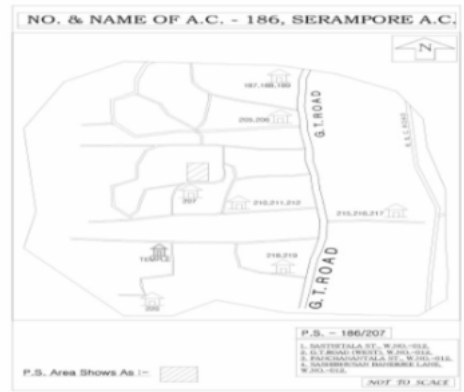

নির্বাচক নিবন্ধন আধিকারিকের স্বাক্ষর

Nazri Naksha

Google Map View

Polling Station Building Front View

Polling Station Front View

Cad View

Key MAP View

1 নাম : শান্তিময় দত্ত পিতার নাম: রাসবিহারী দত্ত বাড়ির নং : n0121 বয়স : 56 লিঙ্গ : পুরুষ	HFG1398965 ফটো উপলব্ধ	2 নাম : সঞ্জয় মাঝি পিতার নাম: অনিল মাঝি বাড়ির নং : n0034 বয়স : 55 লিঙ্গ : পুরুষ	WB/26/180/513409 ফটো উপলব্ধ	Q 3 নাম : শ্যামল সেন পিতার নাম: নারায়ণ সেন বাড়ির নং : বয়স : 60 লিঙ্গ : পুরুষ	ANS1792969 ফটো উপলব্ধ
4 নাম : তনুশ্রী দে পিতার নাম: দেবব্রত দে বাড়ির নং : 1 বয়স : 24 লিঙ্গ : মহিলা	ANS2665693 ফটো উপলব্ধ	5 নাম : হরি প্রসাদ সাউ পিতার নাম: গনেশ সাউ বাড়ির নং : 1 বয়স : 66 লিঙ্গ : পুরুষ	WB/26/180/513048 ফটো উপলব্ধ	6 নাম : অঞ্জনা সাউ স্বামীর নাম: গোবর্দ্ধন সাউ বাড়ির নং : 1 বয়স : 43 লিঙ্গ : মহিলা	HFG2947299 ফটো উপলব্ধ
7 নাম : মায়ী সাউ স্বামীর নাম: ভূষণ সাউ বাড়ির নং : 1 বয়স : 39 লিঙ্গ : মহিলা	HFG2947265 ফটো উপলব্ধ	8 নাম : নারায়ণ সাউ পিতার নাম: লছমন সাউ বাড়ির নং : 1 বয়স : 73 লিঙ্গ : পুরুষ	WB/26/180/513021 ফটো উপলব্ধ	9 নাম : সরস্বতী সাউ স্বামীর নাম: গনেশ সাউ বাড়ির নং : 1 বয়স : 73 লিঙ্গ : মহিলা	WB/26/180/513415 ফটো উপলব্ধ
10 নাম : বাসন্তী সাউ স্বামীর নাম: লক্ষন সাউ বাড়ির নং : 1 বয়স : 72 লিঙ্গ : মহিলা	WB/26/180/513402 ফটো উপলব্ধ	11 নাম : সন্ধ্যা সাউ স্বামীর নাম: নারায়ণ সাউ বাড়ির নং : 1 বয়স : 66 লিঙ্গ : মহিলা	WB/26/180/513073 ফটো উপলব্ধ	12 নাম : গোবিন্দ প্রসাদ সাউ পিতার নাম: গনেশ সাউ বাড়ির নং : 1 বয়স : 61 লিঙ্গ : পুরুষ	WB/26/180/513396 ফটো উপলব্ধ
13 নাম : কৃষ্ণা সাউ পিতার নাম: গনেশ সাউ বাড়ির নং : 1 বয়স : 57 লিঙ্গ : পুরুষ	WB/26/180/513165 ফটো উপলব্ধ	14 নাম : ববিতা সাউ স্বামীর নাম: গোবিন্দ সাউ বাড়ির নং : 1 বয়স : 56 লিঙ্গ : মহিলা	WB/26/180/513133 ফটো উপলব্ধ	15 নাম : সুজিত সাউ পিতার নাম: নারায়ণ সাউ বাড়ির নং : 1 বয়স : 51 লিঙ্গ : পুরুষ	WB/26/180/513143 ফটো উপলব্ধ
16 নাম : রাজা সাউ পিতার নাম: লক্ষন সাউ বাড়ির নং : 1 বয়স : 50 লিঙ্গ : পুরুষ	WB/26/180/513365 ফটো উপলব্ধ	17 নাম : গোবর্দ্ধন সাউ পিতার নাম: গনেশ সাউ বাড়ির নং : 1 বয়স : 50 লিঙ্গ : পুরুষ	WB/26/180/513480 ফটো উপলব্ধ	18 নাম : ভূষণ সাউ পিতার নাম: গনেশ সাউ বাড়ির নং : 1 বয়স : 48 লিঙ্গ : পুরুষ	WB/26/180/513450 ফটো উপলব্ধ
19 নাম : উষা সাউ স্বামীর নাম: রাজা সাউ বাড়ির নং : 1 বয়স : 48 লিঙ্গ : মহিলা	WB/26/180/513401 ফটো উপলব্ধ	20 নাম : পম্মি সাউ স্বামীর নাম: জহর সাউ বাড়ির নং : 1 বয়স : 43 লিঙ্গ : মহিলা	ANS2177400 ফটো উপলব্ধ	21 নাম : বিপিন সাউ পিতার নাম: গোবিন্দ প্রসাদ সাউ বাড়ির নং : 1 বয়স : 32 লিঙ্গ : পুরুষ	ANS1792977 ফটো উপলব্ধ
22 নাম : বিজয় সাউ পিতার নাম: রাজা সাউ বাড়ির নং : 1 বয়স : 31 লিঙ্গ : পুরুষ	ANS1946003 ফটো উপলব্ধ	23 নাম : বিনয় সাউ পিতার নাম: পান্না সাউ বাড়ির নং : 1 বয়স : 28 লিঙ্গ : পুরুষ	ANS2177368 ফটো উপলব্ধ	24 নাম : অজয় সাউ পিতার নাম: রাজা সাউ বাড়ির নং : 1 বয়স : 28 লিঙ্গ : পুরুষ	ANS2242782 ফটো উপলব্ধ
25 নাম : রাজা সাউ পিতার নাম: অজয় সাউ বাড়ির নং : 1 বয়স : 28 লিঙ্গ : পুরুষ	ANS2177350 ফটো উপলব্ধ	26 নাম : আশিষ সাউ পিতার নাম: পান্না সাউ বাড়ির নং : 1 বয়স : 26 লিঙ্গ : পুরুষ	ANS2347698 ফটো উপলব্ধ	27 নাম : পান্না সাউ পিতার নাম: অযোধ্যা সাউ বাড়ির নং : 1/1 বয়স : 59 লিঙ্গ : পুরুষ	WB/26/180/513295 ফটো উপলব্ধ
28 নাম : সুনীতা দত্ত স্বামীর নাম: সৌম্য দত্ত বাড়ির নং : 1/1এ বয়স : 29 লিঙ্গ : মহিলা	ANS2343259 ফটো উপলব্ধ	29 নাম : রীতা সাউ স্বামীর নাম: সুজিত সাউ বাড়ির নং : 1/3 বয়স : 47 লিঙ্গ : মহিলা	HFG2525038 ফটো উপলব্ধ	30 নাম : অভিষেক সাউ পিতার নাম: কৃষ্ণা সাউ বাড়ির নং : 1/B বয়স : 30 লিঙ্গ : পুরুষ	ANS2046548 ফটো উপলব্ধ