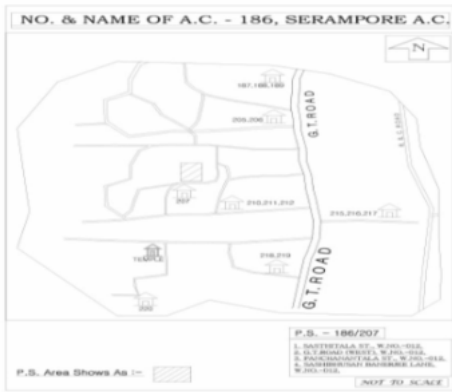

নির্বাচক নিবন্ধন আধিকারিকের স্বাক্ষর

Nazri Naksha

Google Map View

Polling Station Building Front View

Polling Station Front View

Cad View

Key MAP View

1 নাম : শান্তিময় দত্ত পিতার নাম: রাসবিহারী দত্ত বাড়ির নং : n0121 বয়স : 56 লিঙ্গ : পুরুষ	HFG1398965 ফটো উপলব্ধ	2 নাম : সঞ্জয় মাঝি পিতার নাম: অনিল মাঝি বাড়ির নং : n0034 বয়স : 55 লিঙ্গ : পুরুষ	WB/26/180/513409 ফটো উপলব্ধ	Q 3 নাম : শ্যামল সেন পিতার নাম: নারায়ণ সেন বাড়ির নং : বয়স : 60 লিঙ্গ : পুরুষ	ANS1792969 ফটো উপলব্ধ
4 নাম : তনুশ্রী দে পিতার নাম: দেবব্রত দে বাড়ির নং : 1 বয়স : 24 লিঙ্গ : মহিলা	ANS2665693 ফটো উপলব্ধ	5 নাম : হরি প্রসাদ সাউ পিতার নাম: গনেশ সাউ বাড়ির নং : 1 বয়স : 66 লিঙ্গ : পুরুষ	WB/26/180/513048 ফটো উপলব্ধ	6 নাম : অঞ্জনা সাউ স্বামীর নাম: গোবর্দ্ধন সাউ বাড়ির নং : 1 বয়স : 43 লিঙ্গ : মহিলা	HFG2947299 ফটো উপলব্ধ
7 নাম : মায়ী সাউ স্বামীর নাম: ভূষণ সাউ বাড়ির নং : 1 বয়স : 39 লিঙ্গ : মহিলা	HFG2947265 ফটো উপলব্ধ	8 নাম : নারায়ণ সাউ পিতার নাম: লছমন সাউ বাড়ির নং : 1 বয়স : 73 লিঙ্গ : পুরুষ	WB/26/180/513021 ফটো উপলব্ধ	9 নাম : সরস্বতী সাউ স্বামীর নাম: গনেশ সাউ বাড়ির নং : 1 বয়স : 73 লিঙ্গ : মহিলা	WB/26/180/513415 ফটো উপলব্ধ
10 নাম : বাসন্তী সাউ স্বামীর নাম: লক্ষন সাউ বাড়ির নং : 1 বয়স : 72 লিঙ্গ : মহিলা	WB/26/180/513402 ফটো উপলব্ধ	11 নাম : সন্ধ্যা সাউ স্বামীর নাম: নারায়ণ সাউ বাড়ির নং : 1 বয়স : 66 লিঙ্গ : মহিলা	WB/26/180/513073 ফটো উপলব্ধ	12 নাম : গোবিন্দ প্রসাদ সাউ পিতার নাম: গনেশ সাউ বাড়ির নং : 1 বয়স : 61 লিঙ্গ : পুরুষ	WB/26/180/513396 ফটো উপলব্ধ
13 নাম : কৃষ্ণা সাউ পিতার নাম: গনেশ সাউ বাড়ির নং : 1 বয়স : 57 লিঙ্গ : পুরুষ	WB/26/180/513165 ফটো উপলব্ধ	14 নাম : ববিতা সাউ স্বামীর নাম: গোবিন্দ সাউ বাড়ির নং : 1 বয়স : 56 লিঙ্গ : মহিলা	WB/26/180/513133 ফটো উপলব্ধ	15 নাম : সুজিত সাউ পিতার নাম: নারায়ণ সাউ বাড়ির নং : 1 বয়স : 51 লিঙ্গ : পুরুষ	WB/26/180/513143 ফটো উপলব্ধ
16 নাম : রাজা সাউ পিতার নাম: লক্ষন সাউ বাড়ির নং : 1 বয়স : 50 লিঙ্গ : পুরুষ	WB/26/180/513365 ফটো উপলব্ধ	17 নাম : গোবর্দ্ধন সাউ পিতার নাম: গনেশ সাউ বাড়ির নং : 1 বয়স : 50 লিঙ্গ : পুরুষ	WB/26/180/513480 ফটো উপলব্ধ	18 নাম : ভূষণ সাউ পিতার নাম: গনেশ সাউ বাড়ির নং : 1 বয়স : 48 লিঙ্গ : পুরুষ	WB/26/180/513450 ফটো উপলব্ধ
19 নাম : উষা সাউ স্বামীর নাম: রাজা সাউ বাড়ির নং : 1 বয়স : 48 লিঙ্গ : মহিলা	WB/26/180/513401 ফটো উপলব্ধ	20 নাম : পম্মি সাউ স্বামীর নাম: জহর সাউ বাড়ির নং : 1 বয়স : 43 লিঙ্গ : মহিলা	ANS2177400 ফটো উপলব্ধ	21 নাম : বিপিন সাউ পিতার নাম: গোবিন্দ প্রসাদ সাউ বাড়ির নং : 1 বয়স : 32 লিঙ্গ : পুরুষ	ANS1792977 ফটো উপলব্ধ
22 নাম : বিজয় সাউ পিতার নাম: রাজা সাউ বাড়ির নং : 1 বয়স : 31 লিঙ্গ : পুরুষ	ANS1946003 ফটো উপলব্ধ	23 নাম : বিনয় সাউ পিতার নাম: পান্না সাউ বাড়ির নং : 1 বয়স : 28 লিঙ্গ : পুরুষ	ANS2177368 ফটো উপলব্ধ	24 নাম : অজয় সাউ পিতার নাম: রাজা সাউ বাড়ির নং : 1 বয়স : 28 লিঙ্গ : পুরুষ	ANS2242782 ফটো উপলব্ধ
25 নাম : রাজা সাউ পিতার নাম: অজয় সাউ বাড়ির নং : 1 বয়স : 28 লিঙ্গ : পুরুষ	ANS2177350 ফটো উপলব্ধ	26 নাম : আশিষ সাউ পিতার নাম: পান্না সাউ বাড়ির নং : 1 বয়স : 26 লিঙ্গ : পুরুষ	ANS2347698 ফটো উপলব্ধ	27 নাম : পান্না সাউ পিতার নাম: অযোধ্যা সাউ বাড়ির নং : 1/1 বয়স : 59 লিঙ্গ : পুরুষ	WB/26/180/513295 ফটো উপলব্ধ
28 নাম : সুনীতা দত্ত স্বামীর নাম: সৌম্য দত্ত বাড়ির নং : 1/1এ বয়স : 29 লিঙ্গ : মহিলা	ANS2343259 ফটো উপলব্ধ	29 নাম : রীতা সাউ স্বামীর নাম: সুজিত সাউ বাড়ির নং : 1/3 বয়স : 47 লিঙ্গ : মহিলা	HFG2525038 ফটো উপলব্ধ	30 নাম : অভিষেক সাউ পিতার নাম: কৃষ্ণা সাউ বাড়ির নং : 1/B বয়স : 30 লিঙ্গ : পুরুষ	ANS2046548 ফটো উপলব্ধ