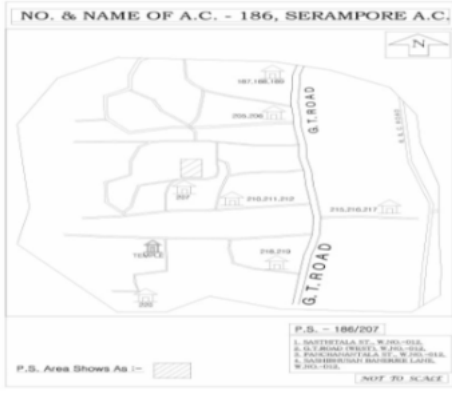

Nazri Naksha