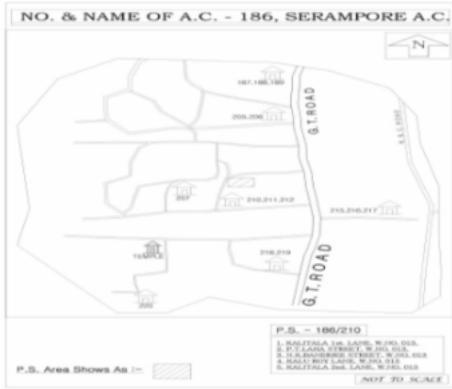

নির্বাচক নিবন্ধন আধিকারিকের স্বাক্ষর

Nazri Naksha

Google Map View

Polling Station Building Front View

Polling Station Front View

Cad View

Key MAP View

1 নাম : সুজয় দাস পিতার নাম: রতন দাস বাড়ির নং : n0330 বয়স : 49 লিঙ্গ : পুরুষ	HFG2532240 ফটো উপলব্ধ	2 নাম : চিত্রা দত্ত স্বামীর নাম: সুপ্রভাত দত্ত বাড়ির নং : n0010 বয়স : 60 লিঙ্গ : মহিলা	HFG2087120 ফটো উপলব্ধ	3 নাম : সুপ্রিয় দত্ত পিতার নাম: সুপ্রভাত দত্ত বাড়ির নং : n0010 বয়স : 45 লিঙ্গ : পুরুষ	HFG2529600 ফটো উপলব্ধ
4 নাম : ছায়া সাহা স্বামীর নাম: অশোক সাহা বাড়ির নং : n0107 বয়স : 66 লিঙ্গ : মহিলা	ANS1157387 ফটো উপলব্ধ	5 নাম : অঞ্জু সোনী পিতার নাম: বিকাম চাঁদ সোনী বাড়ির নং : n0026 বয়স : 41 লিঙ্গ : মহিলা	HFG2943686 ফটো উপলব্ধ	6 নাম : সোমনাথ আশ পিতার নাম: মুকুল আশ বাড়ির নং : 1 বয়স : 49 লিঙ্গ : পুরুষ	HFG0854174 ফটো উপলব্ধ
7 নাম : দুলালী আশ পিতার নাম: মুকুল আশ বাড়ির নং : 1 বয়স : 45 লিঙ্গ : মহিলা	HFG2529170 ফটো উপলব্ধ	8 নাম : কৃষ্ণা আশ স্বামীর নাম: গৌতম আশ বাড়ির নং : 1 বয়স : 43 লিঙ্গ : মহিলা	ANS1693415 ফটো উপলব্ধ	9 নাম : গৌতম আশ পিতার নাম: মুকুল আশ বাড়ির নং : 1 বয়স : 42 লিঙ্গ : পুরুষ	HFG2529188 ফটো উপলব্ধ
10 নাম : মঙ্গলা আশ স্বামীর নাম: সোমনাথ আশ বাড়ির নং : 1 বয়স : 41 লিঙ্গ : মহিলা	HFG2529162 ফটো উপলব্ধ	11 নাম : শুভজীৎ আশ পিতার নাম: সোমনাথ আশ বাড়ির নং : 1 বয়স : 25 লিঙ্গ : পুরুষ	ANS2367514 ফটো উপলব্ধ	12 নাম : নিলাদ্রী ব্যানার্জী পিতার নাম: সান্দিক ব্যানার্জী বাড়ির নং : 1 বয়স : 44 লিঙ্গ : পুরুষ	HFG2880086 ফটো উপলব্ধ
13 নাম : জয়া ব্যানার্জী স্বামীর নাম: শৈলসেনা ব্যানার্জী বাড়ির নং : 1/8 বয়স : 66 লিঙ্গ : মহিলা	WB/26/180/489759 ফটো উপলব্ধ	14 নাম : কবিতা ব্যানার্জী স্বামীর নাম: বিমান ব্যানার্জী বাড়ির নং : 1/1 বয়স : 61 লিঙ্গ : মহিলা	WB/26/180/489699 ফটো উপলব্ধ	15 নাম : অরিপদম কুমার ব্যানার্জী পিতার নাম: বিমান ব্যানার্জী বাড়ির নং : 1/1 বয়স : 37 লিঙ্গ : পুরুষ	ANS1443530 ফটো উপলব্ধ
16 নাম : রিয়াজা ব্যানার্জী পিতার নাম: বিমান ব্যানার্জী বাড়ির নং : 1/1 বয়স : 33 লিঙ্গ : মহিলা	ANS1821057 ফটো উপলব্ধ	17 নাম : অতনু কুমার ব্যানার্জী পিতার নাম: শৈলসেনা ব্যানার্জী বাড়ির নং : 1A বয়স : 59 লিঙ্গ : পুরুষ	ANS2553949 ফটো উপলব্ধ	18 নাম : সুমিত ব্যানার্জী পিতার নাম: রতনমনি ব্যানার্জী বাড়ির নং : 1B বয়স : 40 লিঙ্গ : পুরুষ	HFG0854307 ফটো উপলব্ধ
19 নাম : শর্মিষ্ঠা ব্যানার্জী স্বামীর নাম: সুমিত ব্যানার্জী বাড়ির নং : 1/বী বয়স : 43 লিঙ্গ : মহিলা	HFG2650901 ফটো উপলব্ধ	20 নাম : মিলি মুখার্জী পিতার নাম: শঙ্কর লাল মুখার্জী বাড়ির নং : 2 বয়স : 44 লিঙ্গ : মহিলা	HFG2086700 ফটো উপলব্ধ	21 নাম : বর্ণা মুখার্জী স্বামীর নাম: শঙ্কর মুখার্জী বাড়ির নং : 2 বয়স : 69 লিঙ্গ : মহিলা	WB/26/180/489716 ফটো উপলব্ধ
22 নাম : ভরত কুমার মুখার্জী পিতার নাম: শিব চন্দ্র মুখার্জী বাড়ির নং : 2 বয়স : 67 লিঙ্গ : পুরুষ	WB/26/180/489291 ফটো উপলব্ধ	23 নাম : নারায়ন চ্যাটার্জী পিতার নাম: পঞ্চানন চ্যাটার্জী বাড়ির নং : 3 বয়স : 74 লিঙ্গ : পুরুষ	HFG0854380 ফটো উপলব্ধ	24 নাম : সবিতা চ্যাটার্জী স্বামীর নাম: নারায়ন চ্যাটার্জী বাড়ির নং : 3 বয়স : 64 লিঙ্গ : মহিলা	HFG0854398 ফটো উপলব্ধ
25 নাম : প্রভাত চ্যাটার্জী পিতার নাম: সৌরিনাথ চ্যাটার্জী বাড়ির নং : 3/1 বয়স : 74 লিঙ্গ : পুরুষ	HFG0854406 ফটো উপলব্ধ	26 নাম : ইন্দ্রজীত চ্যাটার্জী পিতার নাম: বিশ্বনাথ চ্যাটার্জী বাড়ির নং : 3/2 বয়স : 71 লিঙ্গ : পুরুষ	HFG0854448 ফটো উপলব্ধ	27 নাম : ভবানী চ্যাটার্জী স্বামীর নাম: ইন্দ্রজীত চ্যাটার্জী বাড়ির নং : 3/2 বয়স : 66 লিঙ্গ : মহিলা	HFG0854455 ফটো উপলব্ধ
28 নাম : জয় চ্যাটার্জী পিতার নাম: অজিত চ্যাটার্জী বাড়ির নং : 3/2 বয়স : 46 লিঙ্গ : পুরুষ	HFG2529253 ফটো উপলব্ধ	29 নাম : তুলিকা চ্যাটার্জী পিতার নাম: ইন্দ্রজীত চ্যাটার্জী বাড়ির নং : 3/2 বয়স : 40 লিঙ্গ : মহিলা	HFG2986636 ফটো উপলব্ধ	30 নাম : টুটু চ্যাটার্জী (দাস) স্বামীর নাম: জয় চ্যাটার্জী বাড়ির নং : 3/2 বয়স : 51 লিঙ্গ : মহিলা	ANS2212132 ফটো উপলব্ধ