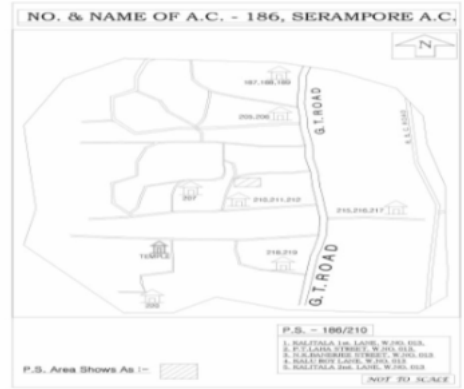

নির্বাচক নিবন্ধন আধিকারিকের স্বাক্ষর

Nazri Naksha

Google Map View

Polling Station Building Front View

Polling Station Front View

Cad View

Key MAP View

1 নাম : সুজয় দাস পিতার নাম: রতন দাস বাড়ির নং : n0330 বয়স : 49 লিঙ্গ : পুরুষ	HFG2532240 ফটো উপলব্ধ	2 নাম : চিত্রা দত্ত স্বামীর নাম: সুপ্রভাত দত্ত বাড়ির নং : n0010 বয়স : 60 লিঙ্গ : মহিলা	HFG2087120 ফটো উপলব্ধ	3 নাম : সুপ্রিয় দত্ত পিতার নাম: সুপ্রভাত দত্ত বাড়ির নং : n0010 বয়স : 45 লিঙ্গ : পুরুষ	HFG2529600 ফটো উপলব্ধ
4 নাম : ছায়া সাহা স্বামীর নাম: অশোক সাহা বাড়ির নং : n0107 বয়স : 66 লিঙ্গ : মহিলা	ANS1157387 ফটো উপলব্ধ	5 নাম : অঞ্জু সোনী পিতার নাম: বিকাম চাঁদ সোনী বাড়ির নং : n0026 বয়স : 41 লিঙ্গ : মহিলা	HFG2943686 ফটো উপলব্ধ	6 নাম : সোমনাথ আশ পিতার নাম: মুকুল আশ বাড়ির নং : 1 বয়স : 49 লিঙ্গ : পুরুষ	HFG0854174 ফটো উপলব্ধ
7 নাম : দুলালী আশ পিতার নাম: মুকুল আশ বাড়ির নং : 1 বয়স : 45 লিঙ্গ : মহিলা	HFG2529170 ফটো উপলব্ধ	8 নাম : কৃষ্ণা আশ স্বামীর নাম: গৌতম আশ বাড়ির নং : 1 বয়স : 43 লিঙ্গ : মহিলা	ANS1693415 ফটো উপলব্ধ	9 নাম : গৌতম আশ পিতার নাম: মুকুল আশ বাড়ির নং : 1 বয়স : 42 লিঙ্গ : পুরুষ	HFG2529188 ফটো উপলব্ধ
10 নাম : মঙ্গলা আশ স্বামীর নাম: সোমনাথ আশ বাড়ির নং : 1 বয়স : 41 লিঙ্গ : মহিলা	HFG2529162 ফটো উপলব্ধ	11 নাম : শুভজীৎ আশ পিতার নাম: সোমনাথ আশ বাড়ির নং : 1 বয়স : 25 লিঙ্গ : পুরুষ	ANS2367514 ফটো উপলব্ধ	12 নাম : নিলাদ্রী ব্যানার্জী পিতার নাম: সান্দিক ব্যানার্জী বাড়ির নং : 1 বয়স : 44 লিঙ্গ : পুরুষ	HFG2880086 ফটো উপলব্ধ
13 নাম : জয়া ব্যানার্জী স্বামীর নাম: শৈলসেনা ব্যানার্জী বাড়ির নং : 1/8 বয়স : 66 লিঙ্গ : মহিলা	WB/26/180/489759 ফটো উপলব্ধ	14 নাম : কবিতা ব্যানার্জী স্বামীর নাম: বিমান ব্যানার্জী বাড়ির নং : 1/1 বয়স : 61 লিঙ্গ : মহিলা	WB/26/180/489699 ফটো উপলব্ধ	15 নাম : অরিপদম কুমার ব্যানার্জী পিতার নাম: বিমান ব্যানার্জী বাড়ির নং : 1/1 বয়স : 37 লিঙ্গ : পুরুষ	ANS1443530 ফটো উপলব্ধ
16 নাম : রিয়াজা ব্যানার্জী পিতার নাম: বিমান ব্যানার্জী বাড়ির নং : 1/1 বয়স : 33 লিঙ্গ : মহিলা	ANS1821057 ফটো উপলব্ধ	17 নাম : অতনু কুমার ব্যানার্জী পিতার নাম: শৈলসেনা ব্যানার্জী বাড়ির নং : 1A বয়স : 59 লিঙ্গ : পুরুষ	ANS2553949 ফটো উপলব্ধ	18 নাম : সুমিত ব্যানার্জী পিতার নাম: রতনমনি ব্যানার্জী বাড়ির নং : 1B বয়স : 40 লিঙ্গ : পুরুষ	HFG0854307 ফটো উপলব্ধ
19 নাম : শর্মিষ্ঠা ব্যানার্জী স্বামীর নাম: সুমিত ব্যানার্জী বাড়ির নং : 1/বী বয়স : 43 লিঙ্গ : মহিলা	HFG2650901 ফটো উপলব্ধ	20 নাম : মিলি মুখার্জী পিতার নাম: শঙ্কর লাল মুখার্জী বাড়ির নং : 2 বয়স : 44 লিঙ্গ : মহিলা	HFG2086700 ফটো উপলব্ধ	21 নাম : বর্ণা মুখার্জী স্বামীর নাম: শঙ্কর মুখার্জী বাড়ির নং : 2 বয়স : 69 লিঙ্গ : মহিলা	WB/26/180/489716 ফটো উপলব্ধ
22 নাম : ভরত কুমার মুখার্জী পিতার নাম: শিব চন্দ্র মুখার্জী বাড়ির নং : 2 বয়স : 67 লিঙ্গ : পুরুষ	WB/26/180/489291 ফটো উপলব্ধ	23 নাম : নারায়ন চ্যাটার্জী পিতার নাম: পঞ্চানন চ্যাটার্জী বাড়ির নং : 3 বয়স : 74 লিঙ্গ : পুরুষ	HFG0854380 ফটো উপলব্ধ	24 নাম : সবিতা চ্যাটার্জী স্বামীর নাম: নারায়ন চ্যাটার্জী বাড়ির নং : 3 বয়স : 64 লিঙ্গ : মহিলা	HFG0854398 ফটো উপলব্ধ
25 নাম : প্রভাত চ্যাটার্জী পিতার নাম: সৌরিনাথ চ্যাটার্জী বাড়ির নং : 3/1 বয়স : 74 লিঙ্গ : পুরুষ	HFG0854406 ফটো উপলব্ধ	26 নাম : ইন্দ্রজীত চ্যাটার্জী পিতার নাম: বিশ্বনাথ চ্যাটার্জী বাড়ির নং : 3/2 বয়স : 71 লিঙ্গ : পুরুষ	HFG0854448 ফটো উপলব্ধ	27 নাম : ভবানী চ্যাটার্জী স্বামীর নাম: ইন্দ্রজীত চ্যাটার্জী বাড়ির নং : 3/2 বয়স : 66 লিঙ্গ : মহিলা	HFG0854455 ফটো উপলব্ধ
28 নাম : জয় চ্যাটার্জী পিতার নাম: অজিত চ্যাটার্জী বাড়ির নং : 3/2 বয়স : 46 লিঙ্গ : পুরুষ	HFG2529253 ফটো উপলব্ধ	29 নাম : তুলিকা চ্যাটার্জী পিতার নাম: ইন্দ্রজীত চ্যাটার্জী বাড়ির নং : 3/2 বয়স : 40 লিঙ্গ : মহিলা	HFG2986636 ফটো উপলব্ধ	30 নাম : টুটু চ্যাটার্জী (দাস) স্বামীর নাম: জয় চ্যাটার্জী বাড়ির নং : 3/2 বয়স : 51 লিঙ্গ : মহিলা	ANS2212132 ফটো উপলব্ধ