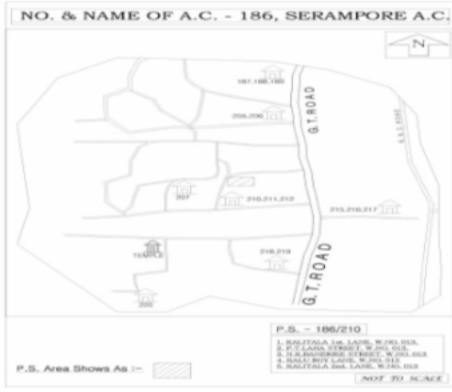

Nazri Naksha