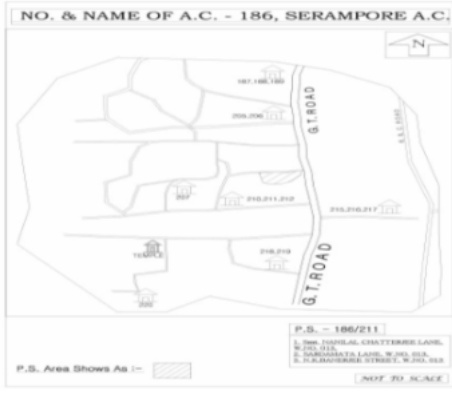

Nazri Naksha