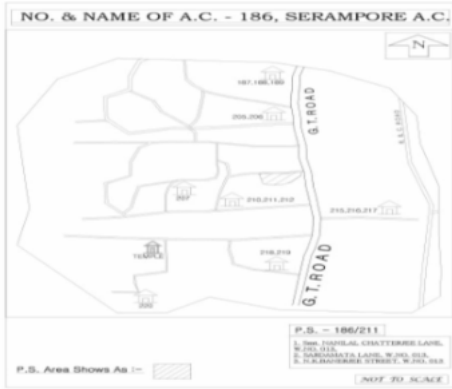

নির্বাচক নিবন্ধন আধিকারিকের স্বাক্ষর

Nazri Naksha

Google Map View

Polling Station Building Front View

Polling Station Front View

Cad View

Key MAP View

1	ANS2212165	নাম : ঋষভ ঘোষাল পিতার নাম: নারায়ন দাস ঘোষাল বাড়ির নং : 1 বয়স : 29 লিঙ্গ : পুরুষ	ফটো উপলব্ধ	2	WB/26/180/516086	নাম : যুথিকা ঘোষাল স্বামীর নাম: দুর্গাদাস ঘোষাল বাড়ির নং : 1 বয়স : 69 লিঙ্গ : মহিলা	ফটো উপলব্ধ	3	WB/26/180/516011	নাম : নারায়ন দাস ঘোষাল পিতার নাম: প্রমথ রঞ্জন ঘোষাল বাড়ির নং : 1 বয়স : 67 লিঙ্গ : পুরুষ	ফটো উপলব্ধ
4	HFG2105765	নাম : রাখী ঘোষাল স্বামীর নাম: নারায়ন ঘোষাল বাড়ির নং : 1 বয়স : 57 লিঙ্গ : মহিলা	ফটো উপলব্ধ	5	ANS2388346	নাম : মনোজ মোহন দত্ত পিতার নাম: বলরাম দত্ত বাড়ির নং : 2 বয়স : 79 লিঙ্গ : পুরুষ	ফটো উপলব্ধ	6	HFG0902247	নাম : জলি দত্ত স্বামীর নাম: রতনমোহন দত্ত বাড়ির নং : 2 বয়স : 69 লিঙ্গ : মহিলা	ফটো উপলব্ধ
7	HFG2105773	নাম : সুজয় দত্ত পিতার নাম: মনোজমোহন দত্ত বাড়ির নং : 2 বয়স : 45 লিঙ্গ : পুরুষ	ফটো উপলব্ধ	8	HFG0902239	নাম : রতন মোহন দত্ত পিতার নাম: বলরাম দত্ত বাড়ির নং : 2 বয়স : 76 লিঙ্গ : পুরুষ	ফটো উপলব্ধ	9	HFG0902205	নাম : রানু দত্ত স্বামীর নাম: মনোজমোহন দত্ত বাড়ির নং : 2 বয়স : 75 লিঙ্গ : মহিলা	ফটো উপলব্ধ
10	HFG0902270	নাম : নিত্যানন্দ দত্ত পিতার নাম: বলরাম দত্ত বাড়ির নং : 2 বয়স : 67 লিঙ্গ : পুরুষ	ফটো উপলব্ধ	11	HFG0902221	নাম : স্বপ্না দত্ত স্বামীর নাম: বীরেন দত্ত বাড়ির নং : 2 বয়স : 67 লিঙ্গ : মহিলা	ফটো উপলব্ধ	12	HFG0902262	নাম : শিখা দত্ত স্বামীর নাম: সমীর দত্ত বাড়ির নং : 2 বয়স : 62 লিঙ্গ : মহিলা	ফটো উপলব্ধ
13	HFG0902288	নাম : প্রতিমা দত্ত স্বামীর নাম: নিত্যানন্দ দত্ত বাড়ির নং : 2 বয়স : 56 লিঙ্গ : মহিলা	ফটো উপলব্ধ	Q 14	HFG2652568	নাম : শুভজিত দত্ত পিতার নাম: রতন মোহন দত্ত বাড়ির নং : 2 বয়স : 39 লিঙ্গ : পুরুষ	ফটো উপলব্ধ	15	ANS1794387	নাম : সৌম্য দত্ত পিতার নাম: নিত্যানন্দ দত্ত বাড়ির নং : 2 বয়স : 31 লিঙ্গ : পুরুষ	ফটো উপলব্ধ
16	ANS2554350	নাম : সনৎ দত্ত পিতার নাম: কৃষ্ণ চন্দ্র দত্ত বাড়ির নং : 3 বয়স : 51 লিঙ্গ : পুরুষ	ফটো উপলব্ধ	17	ANS2554343	নাম : সুধা দত্ত স্বামীর নাম: সনৎ দত্ত বাড়ির নং : 3 বয়স : 38 লিঙ্গ : মহিলা	ফটো উপলব্ধ	18	ANS2554392	নাম : মৌসুমী দত্ত স্বামীর নাম: কালীপদ দত্তাক. বাড়ির নং : 3 বয়স : 24 লিঙ্গ : মহিলা	ফটো উপলব্ধ
19	WB/26/180/516238	নাম : লক্ষী দত্ত স্বামীর নাম: কৃষ্ণচন্দ্র দত্ত বাড়ির নং : 3 বয়স : 72 লিঙ্গ : মহিলা	ফটো উপলব্ধ	20	WB/26/180/516242	নাম : অঞ্জনা দত্ত স্বামীর নাম: গোপীনাথ দত্ত বাড়ির নং : 3 বয়স : 67 লিঙ্গ : মহিলা	ফটো উপলব্ধ	21	HFG1399344	নাম : কালীপদ দত্ত পিতার নাম: গোপীনাথ দত্ত বাড়ির নং : 3 বয়স : 51 লিঙ্গ : পুরুষ	ফটো উপলব্ধ
22	HFG1399336	নাম : নিরাপদ দত্ত পিতার নাম: গোপীনাথ দত্ত বাড়ির নং : 3 বয়স : 46 লিঙ্গ : পুরুষ	ফটো উপলব্ধ	23	ANS2461499	নাম : রামমোহন দত্ত পিতার নাম: এককড়ি দত্ত বাড়ির নং : 4 বয়স : 57 লিঙ্গ : পুরুষ	ফটো উপলব্ধ	24	WB/26/180/516058	নাম : মানব দত্ত পিতার নাম: এককড়ি দত্ত বাড়ির নং : 4 বয়স : 51 লিঙ্গ : পুরুষ	ফটো উপলব্ধ
25	ANS1157916	নাম : সারদামনি সারিকেত (দত্ত) স্বামীর নাম: রাম মোহন দত্ত বাড়ির নং : 4 বয়স : 42 লিঙ্গ : মহিলা	ফটো উপলব্ধ	26	KJK2204683	নাম : নবমিতা দত্ত স্বামীর নাম: মানব দত্ত বাড়ির নং : 4 নং. বয়স : 41 লিঙ্গ : মহিলা	ফটো উপলব্ধ	27	HFG0902510	নাম : কার্তিক বেরা পিতার নাম: হারাধন বেরা বাড়ির নং : 5 বয়স : 63 লিঙ্গ : পুরুষ	ফটো উপলব্ধ
28	HFG0902528	নাম : বাসনা বেরা স্বামীর নাম: কার্তিক বেরা বাড়ির নং : 5 বয়স : 53 লিঙ্গ : মহিলা	ফটো উপলব্ধ	29	ANS2047256	নাম : রুপসা বেরা পিতার নাম: বাদল বেরা বাড়ির নং : 5 বয়স : 30 লিঙ্গ : মহিলা	ফটো উপলব্ধ	30	ANS2047215	নাম : বর্না দত্ত স্বামীর নাম: পলাশ দত্ত বাড়ির নং : 5 বয়স : 45 লিঙ্গ : মহিলা	ফটো উপলব্ধ