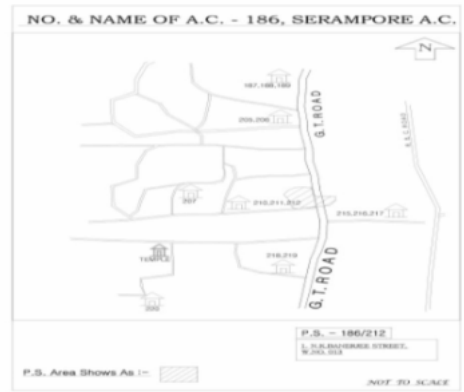

নির্বাচক নিবন্ধন আধিকারিকের স্বাক্ষর

Nazri Naksha

Google Map View

Polling Station Building Front View

Polling Station Front View

Cad View

Key MAP View

1 নাম : একতা বাহেতী পিতার নাম: বিঠল দাস বাহেতী বাড়ির নং : n0137 বয়স : 31 লিঙ্গ : মহিলা	ANS1794924 ফটো উপলব্ধ	2 নাম : নরেন্দ্র চন্দক পিতার নাম: রাম কিষন চন্দক বাড়ির নং : n0321 বয়স : 36 লিঙ্গ : পুরুষ	ANS1235001 ফটো উপলব্ধ	3 নাম : রাম কিষান চন্দক পিতার নাম: দীপ চন্দ্র চন্দক বাড়ির নং : n0320 বয়স : 75 লিঙ্গ : পুরুষ	ANS0821975 ফটো উপলব্ধ
4 নাম : শম্পা চ্যাটাঞ্জী স্বামীর নাম: সুদেব চ্যাটাঞ্জী বাড়ির নং : n0205 বয়স : 62 লিঙ্গ : মহিলা	ANS1794940 ফটো উপলব্ধ	5 নাম : সৌমি চ্যাটাঞ্জী পিতার নাম: সুদেব চ্যাটাঞ্জী বাড়ির নং : n0205 বয়স : 36 লিঙ্গ : মহিলা	ANS1794957 ফটো উপলব্ধ	6 নাম : বিকাশ চন্দ্র দাস পিতার নাম: কেনারাম দাস বাড়ির নং : n0465 বয়স : 58 লিঙ্গ : পুরুষ	ANS0893560 ফটো উপলব্ধ
7 নাম : দীপিকা খান্ডেলয়াল স্বামীর নাম: গৌরব কুমার খান্ডেলয়াল বাড়ির নং : n0309 বয়স : 41 লিঙ্গ : মহিলা	ANS1570019 ফটো উপলব্ধ	8 নাম : সুধা লাখোটিয়া মায়ের নাম: সরোজ লাখোটিয়া বাড়ির নং : n0372 বয়স : 32 লিঙ্গ : মহিলা	ANS1946334 ফটো উপলব্ধ	9 নাম : ত্রয়িতা সেনগুপ্ত স্বামীর নাম: রাজু সেনগুপ্ত বাড়ির নং : n0449 বয়স : 46 লিঙ্গ : মহিলা	HFG2110088 ফটো উপলব্ধ
10 নাম : নরেন্দ্র কুমার শর্মা পিতার নাম: রামাবতার শর্মা বাড়ির নং : n0492 বয়স : 49 লিঙ্গ : পুরুষ	ANS2307296 ফটো উপলব্ধ	11 নাম : ববিতা শর্মা স্বামীর নাম: নরেন্দ্র কুমার শর্মা বাড়ির নং : n0493 বয়স : 46 লিঙ্গ : মহিলা	ANS2309052 ফটো উপলব্ধ	12 নাম : দেবদাস সী পিতার নাম: সুবীর সী বাড়ির নং : n0315 বয়স : 81 লিঙ্গ : পুরুষ	WB/26/180/483527 ফটো উপলব্ধ
13 নাম : অনুপমা শী স্বামীর নাম: দেবদাস শী বাড়ির নং : n0316 বয়স : 72 লিঙ্গ : মহিলা	WB/26/180/483528 ফটো উপলব্ধ	14 নাম : সৈকত শী পিতার নাম: দেবদাস শী বাড়ির নং : n0317 বয়স : 51 লিঙ্গ : পুরুষ	WB/26/180/483763 ফটো উপলব্ধ	15 নাম : সতীশ জৈন পিতার নাম: সুধালাল জৈন বাড়ির নং : 2নং সেক্টর ফ্ল-202 বয়স : 41 লিঙ্গ : পুরুষ	NCS1507136 ফটো উপলব্ধ
16 নাম : শুভি সিংহ স্বামীর নাম: বিপিন কুমার সিংহ বাড়ির নং : 2নং ফ্ল-ল, ফ্ল্যাট নং. 2 বয়স : 44 লিঙ্গ : মহিলা	ANS2475523 ফটো উপলব্ধ	17 নাম : সৌরভ জৈন পিতার নাম: অনিল জৈন বাড়ির নং : 2নং-ফ্ল, ফ্ল-202 বয়স : 26 লিঙ্গ : পুরুষ	ANS2546992 ফটো উপলব্ধ	18 নাম : কৌশিক বন্দ্যোপাধ্যায় পিতার নাম: শান্তি বন্দ্যোপাধ্যায় বাড়ির নং : 8/1 বয়স : 46 লিঙ্গ : পুরুষ	HFG1396902 ফটো উপলব্ধ
19 নাম : মৌসুমী বন্দ্যোপাধ্যায় স্বামীর নাম: কৌশিক বন্দ্যোপাধ্যায় বাড়ির নং : 8/1 বয়স : 40 লিঙ্গ : মহিলা	ANS1673318 ফটো উপলব্ধ	20 নাম : দেবদাস প্রভাস পোলম্যান অন্যান্য: গুরুদাস পোলমান বাড়ির নং : 10/বী বয়স : 54 লিঙ্গ : পুরুষ	ANS2753960 ফটো উপলব্ধ	21 নাম : সৌরভ রায় পিতার নাম: ধ্রুব রায় বাড়ির নং : 11/সি/3 বয়স : 27 লিঙ্গ : পুরুষ	ANS2339117 ফটো উপলব্ধ
22 নাম : হর্ষ বর্মা পিতার নাম: প্রতাপ কুমার বর্মা বাড়ির নং : 18/2/বী বয়স : 21 লিঙ্গ : পুরুষ	ANS2713626 ফটো উপলব্ধ	23 নাম : অমিতা চ্যাটাঞ্জী স্বামীর নাম: দিলিপ চ্যাটাঞ্জী বাড়ির নং : 23/বী বয়স : 81 লিঙ্গ : মহিলা	HFG0859413 ফটো উপলব্ধ	24 নাম : শ্রীকান্ত চ্যাটাঞ্জী পিতার নাম: দিলিপ চ্যাটাঞ্জী বাড়ির নং : 23/বী, বয়স : 53 লিঙ্গ : পুরুষ	HFG0859439 ফটো উপলব্ধ
25 নাম : বিকাশ কুমার রায় পিতার নাম: রাম সিঙ্গার রায় বাড়ির নং : 27/14 বয়স : 27 লিঙ্গ : পুরুষ	ANS2632552 ফটো উপলব্ধ	26 নাম : স্বপনকুমার ঘোষ পিতার নাম: ফকিরচন্দ্র ঘোষ বাড়ির নং : 29/3 বয়স : 79 লিঙ্গ : পুরুষ	WB/26/180/492027 ফটো উপলব্ধ	27 নাম : পঙ্কজ পোদ্দার পিতার নাম: শ্রী কৃষ্ণ পোদ্দার বাড়ির নং : 29/এ বয়স : 54 লিঙ্গ : পুরুষ	HFG2993384 ফটো উপলব্ধ
28 নাম : অন্নপূর্ণা পোদ্দার স্বামীর নাম: পঙ্কজ পোদ্দার বাড়ির নং : 29/এ বয়স : 48 লিঙ্গ : মহিলা	ANS2725265 ফটো উপলব্ধ	29 নাম : দিভ্যানস পোদ্দার পিতার নাম: পঙ্কজ পোদ্দার বাড়ির নং : 29/এ বয়স : 21 লিঙ্গ : পুরুষ	ANS2725240 ফটো উপলব্ধ	30 নাম : লক্ষ্মী জৈন স্বামীর নাম: সতীশ জৈন বাড়ির নং : 29/এ 2নং ফ্লোর বয়স : 37 লিঙ্গ : মহিলা	NCS1507128 ফটো উপলব্ধ