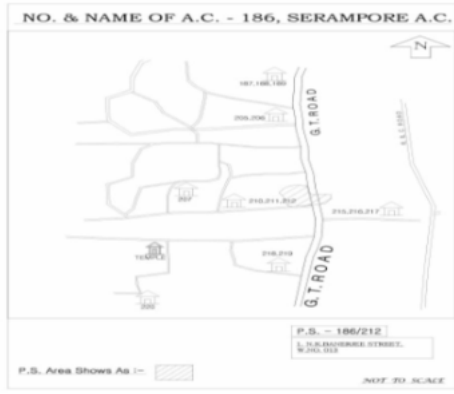

Nazri Naksha