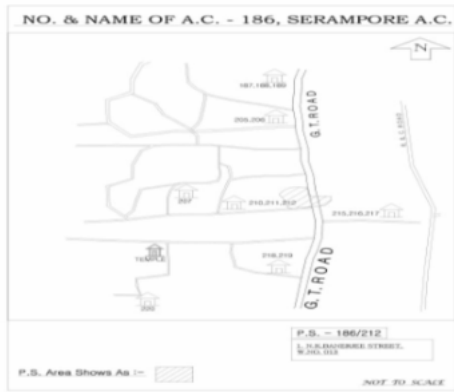

নির্বাচক নিবন্ধন আধিকারিকের স্বাক্ষর

Nazri Naksha

Google Map View

Polling Station Building Front View

Polling Station Front View

Cad View

Key MAP View

1 নাম : একতা বাহেতী পিতার নাম: বিঠল দাস বাহেতী বাড়ির নং : n0137 বয়স : 31 লিঙ্গ : মহিলা	ANS1794924 ফটো উপলব্ধ	2 নাম : নরেন্দ্র চন্দক পিতার নাম: রাম কিষন চন্দক বাড়ির নং : n0321 বয়স : 36 লিঙ্গ : পুরুষ	ANS1235001 ফটো উপলব্ধ	3 নাম : রাম কিষান চন্দক পিতার নাম: দীপ চন্দ্র চন্দক বাড়ির নং : n0320 বয়স : 75 লিঙ্গ : পুরুষ	ANS0821975 ফটো উপলব্ধ
4 নাম : শম্পা চ্যাটাঞ্জী স্বামীর নাম: সুদেব চ্যাটাঞ্জী বাড়ির নং : n0205 বয়স : 62 লিঙ্গ : মহিলা	ANS1794940 ফটো উপলব্ধ	5 নাম : সৌমি চ্যাটাঞ্জী পিতার নাম: সুদেব চ্যাটাঞ্জী বাড়ির নং : n0205 বয়স : 36 লিঙ্গ : মহিলা	ANS1794957 ফটো উপলব্ধ	6 নাম : বিকাশ চন্দ্র দাস পিতার নাম: কেনারাম দাস বাড়ির নং : n0465 বয়স : 58 লিঙ্গ : পুরুষ	ANS0893560 ফটো উপলব্ধ
7 নাম : দীপিকা খান্ডেলয়াল স্বামীর নাম: গৌরব কুমার খান্ডেলয়াল বাড়ির নং : n0309 বয়স : 41 লিঙ্গ : মহিলা	ANS1570019 ফটো উপলব্ধ	8 নাম : সুধা লাখোটিয়া মায়ের নাম: সরোজ লাখোটিয়া বাড়ির নং : n0372 বয়স : 32 লিঙ্গ : মহিলা	ANS1946334 ফটো উপলব্ধ	9 নাম : ত্রয়িতা সেনগুপ্ত স্বামীর নাম: রাজু সেনগুপ্ত বাড়ির নং : n0449 বয়স : 46 লিঙ্গ : মহিলা	HFG2110088 ফটো উপলব্ধ
10 নাম : নরেন্দ্র কুমার শর্মা পিতার নাম: রামাবতার শর্মা বাড়ির নং : n0492 বয়স : 49 লিঙ্গ : পুরুষ	ANS2307296 ফটো উপলব্ধ	11 নাম : ববিতা শর্মা স্বামীর নাম: নরেন্দ্র কুমার শর্মা বাড়ির নং : n0493 বয়স : 46 লিঙ্গ : মহিলা	ANS2309052 ফটো উপলব্ধ	12 নাম : দেবদাস সী পিতার নাম: সুবীর সী বাড়ির নং : n0315 বয়স : 81 লিঙ্গ : পুরুষ	WB/26/180/483527 ফটো উপলব্ধ
13 নাম : অনুপমা শী স্বামীর নাম: দেবদাস শী বাড়ির নং : n0316 বয়স : 72 লিঙ্গ : মহিলা	WB/26/180/483528 ফটো উপলব্ধ	14 নাম : সৈকত শী পিতার নাম: দেবদাস শী বাড়ির নং : n0317 বয়স : 51 লিঙ্গ : পুরুষ	WB/26/180/483763 ফটো উপলব্ধ	15 নাম : সতীশ জৈন পিতার নাম: সুধালাল জৈন বাড়ির নং : 2নং সেক্টর ফ্ল-202 বয়স : 41 লিঙ্গ : পুরুষ	NCS1507136 ফটো উপলব্ধ
16 নাম : শুভি সিংহ স্বামীর নাম: বিপিন কুমার সিংহ বাড়ির নং : 2নং ফ্ল-ল, ফ্ল্যাট নং. 2 বয়স : 44 লিঙ্গ : মহিলা	ANS2475523 ফটো উপলব্ধ	17 নাম : সৌরভ জৈন পিতার নাম: অনিল জৈন বাড়ির নং : 2নং-ফ্ল, ফ্ল-202 বয়স : 26 লিঙ্গ : পুরুষ	ANS2546992 ফটো উপলব্ধ	18 নাম : কৌশিক বন্দ্যোপাধ্যায় পিতার নাম: শান্তি বন্দ্যোপাধ্যায় বাড়ির নং : 8/1 বয়স : 46 লিঙ্গ : পুরুষ	HFG1396902 ফটো উপলব্ধ
19 নাম : মৌসুমী বন্দ্যোপাধ্যায় স্বামীর নাম: কৌশিক বন্দ্যোপাধ্যায় বাড়ির নং : 8/1 বয়স : 40 লিঙ্গ : মহিলা	ANS1673318 ফটো উপলব্ধ	20 নাম : দেবদাস প্রভাস পোলম্যান অন্যান্য: গুরুদাস পোলমান বাড়ির নং : 10/বী বয়স : 54 লিঙ্গ : পুরুষ	ANS2753960 ফটো উপলব্ধ	21 নাম : সৌরভ রায় পিতার নাম: ধ্রুব রায় বাড়ির নং : 11/সি/3 বয়স : 27 লিঙ্গ : পুরুষ	ANS2339117 ফটো উপলব্ধ
22 নাম : হর্ষ বর্মা পিতার নাম: প্রতাপ কুমার বর্মা বাড়ির নং : 18/2/বী বয়স : 21 লিঙ্গ : পুরুষ	ANS2713626 ফটো উপলব্ধ	23 নাম : অমিতা চ্যাটাঞ্জী স্বামীর নাম: দিলিপ চ্যাটাঞ্জী বাড়ির নং : 23/বী বয়স : 81 লিঙ্গ : মহিলা	HFG0859413 ফটো উপলব্ধ	24 নাম : শ্রীকান্ত চ্যাটাঞ্জী পিতার নাম: দিলিপ চ্যাটাঞ্জী বাড়ির নং : 23/বী, বয়স : 53 লিঙ্গ : পুরুষ	HFG0859439 ফটো উপলব্ধ
25 নাম : বিকাশ কুমার রায় পিতার নাম: রাম সিঙ্গার রায় বাড়ির নং : 27/14 বয়স : 27 লিঙ্গ : পুরুষ	ANS2632552 ফটো উপলব্ধ	26 নাম : স্বপনকুমার ঘোষ পিতার নাম: ফকিরচন্দ্র ঘোষ বাড়ির নং : 29/3 বয়স : 79 লিঙ্গ : পুরুষ	WB/26/180/492027 ফটো উপলব্ধ	27 নাম : পঙ্কজ পোদ্দার পিতার নাম: শ্রী কৃষ্ণ পোদ্দার বাড়ির নং : 29/এ বয়স : 54 লিঙ্গ : পুরুষ	HFG2993384 ফটো উপলব্ধ
28 নাম : অন্নপূর্ণা পোদ্দার স্বামীর নাম: পঙ্কজ পোদ্দার বাড়ির নং : 29/এ বয়স : 48 লিঙ্গ : মহিলা	ANS2725265 ফটো উপলব্ধ	29 নাম : দিভ্যানস পোদ্দার পিতার নাম: পঙ্কজ পোদ্দার বাড়ির নং : 29/এ বয়স : 21 লিঙ্গ : পুরুষ	ANS2725240 ফটো উপলব্ধ	30 নাম : লক্ষ্মী জৈন স্বামীর নাম: সতীশ জৈন বাড়ির নং : 29/এ 2নং ফ্লোর বয়স : 37 লিঙ্গ : মহিলা	NCS1507128 ফটো উপলব্ধ