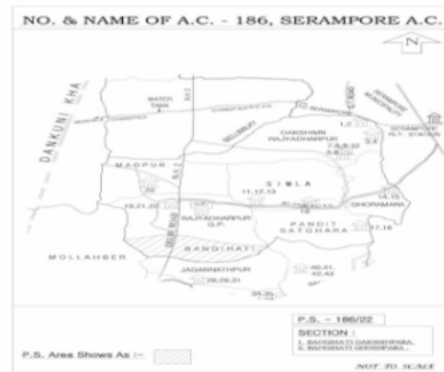

নির্বাচক নিবন্ধন আধিকারিকের স্বাক্ষর

Nazri Naksha

Google Map View

Polling Station Building Front View

Polling Station Front View

Cad View

Key MAP View

1 নাম : লালবানু বিবি স্বামীর নাম: সেখ খোকন বাড়ির নং : n0035 বয়স : 37 লিঙ্গ : মহিলা	ANS1978501 ফটো উপলব্ধ	2 নাম : আলমারা বিবি স্বামীর নাম: জামাল বাড়ির নং : n0035 বয়স : 61 লিঙ্গ : মহিলা	WB/26/181/609227 ফটো উপলব্ধ	3 নাম : আব্দুল কাদের পিতার নাম: জামাল মল্লিক বাড়ির নং : n0035 বয়স : 43 লিঙ্গ : পুরুষ	MHD3038262 ফটো উপলব্ধ
4 নাম : জামাল মল্লিক পিতার নাম: মনবোধ বাড়ির নং : n0035 বয়স : 64 লিঙ্গ : পুরুষ	MHD3487899 ফটো উপলব্ধ	5 নাম : তানজিলা বেগম স্বামীর নাম: শহীদুল মল্লিক বাড়ির নং : n0033 বয়স : 33 লিঙ্গ : মহিলা	ANS1978519 ফটো উপলব্ধ	6 নাম : নাজির হোসেন মল্লিক পিতার নাম: আব্দুল খালেদ মল্লিক বাড়ির নং : 33 বয়স : 35 লিঙ্গ : পুরুষ	ANS1733906 ফটো উপলব্ধ
7 নাম : ফুলসুরা বিবি স্বামীর নাম: কুতুবউদ্দিন বাড়ির নং : n0033 বয়স : 46 লিঙ্গ : মহিলা	MHD1752120 ফটো উপলব্ধ	8 নাম : আরজুনা বিবি স্বামীর নাম: রবিয়াল বাড়ির নং : n0008 বয়স : 53 লিঙ্গ : মহিলা	WB/26/181/609673 ফটো উপলব্ধ	9 নাম : বাহারুন বিবি স্বামীর নাম: ভোলা বাড়ির নং : n0008 বয়স : 69 লিঙ্গ : মহিলা	WB/26/181/609201 ফটো উপলব্ধ
10 নাম : সেখ ভোলা পিতার নাম: জনাব আলি বাড়ির নং : n0008 বয়স : 91 লিঙ্গ : পুরুষ	WB/26/181/609685 ফটো উপলব্ধ	11 নাম : নাজমিন বেগম স্বামীর নাম: শহীদুল মল্লিক বাড়ির নং : 119 বয়স : 42 লিঙ্গ : মহিলা	ANS1255397 ফটো উপলব্ধ	12 নাম : সেখ বাহাউদ্দিন পিতার নাম: সেখ নাসিরুদ্দিন বাড়ির নং : 119 বয়স : 35 লিঙ্গ : পুরুষ	ANS1255405 ফটো উপলব্ধ
13 নাম : কাশিমা খাতুন পিতার নাম: সেখ নাসিরুদ্দিন বাড়ির নং : n0007 বয়স : 41 লিঙ্গ : মহিলা	ANS1255298 ফটো উপলব্ধ	14 নাম : সেক সাহাবুদ্দিন পিতার নাম: সেখ নাসিরুদ্দিন বাড়ির নং : 119 বয়স : 50 লিঙ্গ : পুরুষ	ANS1255389 ফটো উপলব্ধ	15 নাম : সেখ সুরাবুদ্দিন পিতার নাম: নাসিরুদ্দিন বাড়ির নং : n0007 বয়স : 52 লিঙ্গ : পুরুষ	WB/26/181/609105 ফটো উপলব্ধ
16 নাম : সেরিনা বিবি স্বামীর নাম: নাসিরুদ্দিন বাড়ির নং : n0007 বয়স : 81 লিঙ্গ : মহিলা	WB/26/181/609099 ফটো উপলব্ধ	17 নাম : সুরাইয়া বেগম স্বামীর নাম: সেখ আসগার বাড়ির নং : n0006 বয়স : 51 লিঙ্গ : মহিলা	ANS2837599 ফটো উপলব্ধ	18 নাম : মোনোয়ারা বিবি স্বামীর নাম: সেখ ফারিদ বাড়ির নং : 05 বয়স : 38 লিঙ্গ : মহিলা	ANS1733823 ফটো উপলব্ধ
19 নাম : নাজেরা বিবি স্বামীর নাম: সেখ জুলাফিকর বাড়ির নং : n0005 বয়স : 46 লিঙ্গ : মহিলা	MHD1750744 ফটো উপলব্ধ	20 নাম : সেখ ফরিদ পিতার নাম: হায়দার বাড়ির নং : n0005 বয়স : 49 লিঙ্গ : পুরুষ	WB/26/181/609904 ফটো উপলব্ধ	21 নাম : সেখ জুমান আলি পিতার নাম: সেখ হোরমত বাড়ির নং : n0004 বয়স : 72 লিঙ্গ : পুরুষ	ANS2398360 ফটো উপলব্ধ
22 নাম : জোসমিনা বেগম স্বামীর নাম: সাগির আলি সেক বাড়ির নং : 03 বয়স : 32 লিঙ্গ : মহিলা	ANS1733831 ফটো উপলব্ধ	23 নাম : রাবিয়া বেগম স্বামীর নাম: মাকিন্দার হোসেন সেখ বাড়ির নং : 115 বয়স : 37 লিঙ্গ : মহিলা	ANS1733807 ফটো উপলব্ধ	24 নাম : মইদুল আলি পিতার নাম: সেখ ইউসুফ আলি বাড়ির নং : n0003 বয়স : 36 লিঙ্গ : পুরুষ	ANS1120997 ফটো উপলব্ধ
25 নাম : সেখ সাগির আলি পিতার নাম: সেখ ইউসুফ আলি বাড়ির নং : n0003 বয়স : 37 লিঙ্গ : পুরুষ	ANS1255355 ফটো উপলব্ধ	26 নাম : সেখ মকিন্দার হোসেন পিতার নাম: সেখ আসফ আলি বাড়ির নং : n0003 বয়স : 41 লিঙ্গ : পুরুষ	MHD3263092 ফটো উপলব্ধ	27 নাম : সাকিলা বেগম স্বামীর নাম: সেখ নাজির হোসেন বাড়ির নং : n0003 বয়স : 44 লিঙ্গ : মহিলা	MHD1752328 ফটো উপলব্ধ
28 নাম : সেখ আব্দুল সামিম পিতার নাম: সেখ করিম বাড়ির নং : n0003 বয়স : 35 লিঙ্গ : পুরুষ	ANS1255371 ফটো উপলব্ধ	29 নাম : আলোয়াবিবি স্বামীর নাম: সেখ করিম বাড়ির নং : n0003 বয়স : 53 লিঙ্গ : মহিলা	WB/26/181/609644 ফটো উপলব্ধ	30 নাম : সেখ সানোয়ার পিতার নাম: সেখ আসফ আলি বাড়ির নং : 115 বয়স : 35 লিঙ্গ : পুরুষ	ANS0092262 ফটো উপলব্ধ