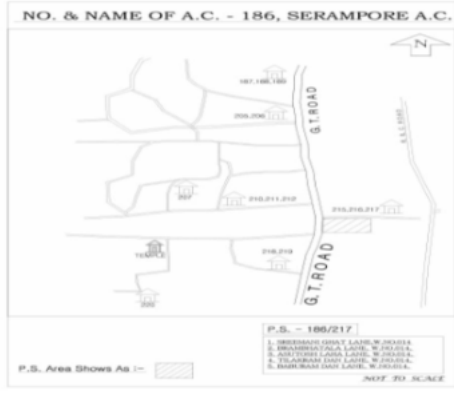

Nazri Naksha