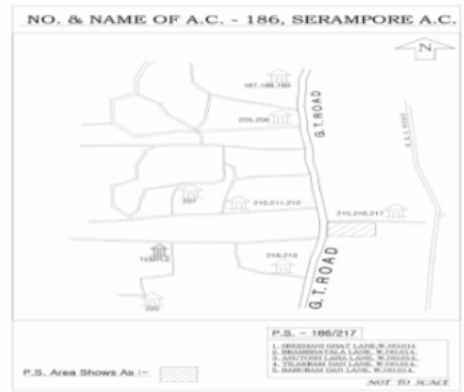

নির্বাচক নিবন্ধন আধিকারিকের স্বাক্ষর

Nazri Naksha

Google Map View

Polling Station Building Front View

Polling Station Front View

Cad View

Key MAP View

1 নাম : ধ্রুব প্রকাশ সিং পিতার নাম: রাম প্রকাশ সিং বাড়ির নং : n0033 বয়স : 37 লিঙ্গ : পুরুষ	ANS1359157 ফটো উপলব্ধ	2 নাম : উষা হালদার স্বামীর নাম: জয়দেব হালদার বাড়ির নং : 1 বয়স : 61 লিঙ্গ : মহিলা	WB/26/180/531410 ফটো উপলব্ধ	3 নাম : মিনা হালদার পিতার নাম: করুণাময় হালদার বাড়ির নং : 2 বয়স : 58 লিঙ্গ : মহিলা	WB/26/180/531498 ফটো উপলব্ধ
4 নাম : বিজয় হালদার পিতার নাম: করুণাময় হালদার বাড়ির নং : 2 বয়স : 47 লিঙ্গ : পুরুষ	HFG2884427 ফটো উপলব্ধ	5 নাম : সঞ্জয় হালদার পিতার নাম: করুণাময় হালদার বাড়ির নং : 2 বয়স : 41 লিঙ্গ : পুরুষ	HFG1449339 ফটো উপলব্ধ	6 নাম : ত্রীশ হালদার স্বামীর নাম: অশোক হালদার বাড়ির নং : 2/1 বয়স : 25 লিঙ্গ : মহিলা	ANS2616365 ফটো উপলব্ধ
7 নাম : সবিতা হালদার স্বামীর নাম: নিমাইকুমার হালদার বাড়ির নং : 2A বয়স : 71 লিঙ্গ : মহিলা	WB/26/180/531349 ফটো উপলব্ধ	8 নাম : অশোক হালদার পিতার নাম: নিমাইকুমার হালদার বাড়ির নং : 2A বয়স : 54 লিঙ্গ : পুরুষ	WB/26/180/531136 ফটো উপলব্ধ	9 নাম : গোপা হালদার স্বামীর নাম: অশোক হালদার বাড়ির নং : 2A বয়স : 51 লিঙ্গ : মহিলা	WB/26/180/531135 ফটো উপলব্ধ
10 নাম : সৌমেন দাস পিতার নাম: নাবা কুমার দাস বাড়ির নং : 3 বয়স : 23 লিঙ্গ : পুরুষ	ANS2616027 ফটো উপলব্ধ	11 নাম : সন্দীপ চৌধুরী পিতার নাম: বিজয় চৌধুরী বাড়ির নং : 3 বয়স : 30 লিঙ্গ : পুরুষ	ANS2243830 ফটো উপলব্ধ	12 নাম : মঞ্জলা দাস স্বামীর নাম: মনিলাল দাস বাড়ির নং : 3 বয়স : 71 লিঙ্গ : মহিলা	WB/26/180/531261 ফটো উপলব্ধ
13 নাম : লক্ষ্মী দাস স্বামীর নাম: সন্তোষ দাস বাড়ির নং : 3 বয়স : 59 লিঙ্গ : মহিলা	ANS2467116 ফটো উপলব্ধ	14 নাম : সুনীল দাস পিতার নাম: মনিলাল দাস বাড়ির নং : 3 বয়স : 58 লিঙ্গ : পুরুষ	WB/26/180/531052 ফটো উপলব্ধ	15 নাম : ছায়া দাস স্বামীর নাম: সুনীল দাস বাড়ির নং : 3 বয়স : 55 লিঙ্গ : মহিলা	WB/26/180/531375 ফটো উপলব্ধ
16 নাম : নবকুমার দাস পিতার নাম: মণিলাল দাস বাড়ির নং : 3 বয়স : 50 লিঙ্গ : পুরুষ	WB/26/180/531653 ফটো উপলব্ধ	Q 17 নাম : শম্ভু দাস পিতার নাম: শিব দাস বাড়ির নং : 3 বয়স : 44 লিঙ্গ : পুরুষ	ANS0916619 ফটো উপলব্ধ	18 নাম : পিয়ালী দাস স্বামীর নাম: নবকুমার দাস বাড়ির নং : 3 বয়স : 44 লিঙ্গ : মহিলা	ANS1237429 ফটো উপলব্ধ
19 নাম : মেনকা দাস স্বামীর নাম: শম্ভু দাস বাড়ির নং : 3 বয়স : 44 লিঙ্গ : মহিলা	HFG2538361 ফটো উপলব্ধ	20 নাম : শম্ভু দাস পিতার নাম: সন্তোষ দাস বাড়ির নং : 3 বয়স : 42 লিঙ্গ : পুরুষ	HFG2538379 ফটো উপলব্ধ	21 নাম : অনিল দাস পিতার নাম: সুনীল দাস বাড়ির নং : 3 বয়স : 39 লিঙ্গ : পুরুষ	HFG2654119 ফটো উপলব্ধ
22 নাম : অমিত দাস পিতার নাম: সুনীল দাস বাড়ির নং : 3 বয়স : 36 লিঙ্গ : পুরুষ	ANS1575000 ফটো উপলব্ধ	23 নাম : বনশ্রী দাস স্বামীর নাম: অমিত দাস বাড়ির নং : 3 বয়স : 33 লিঙ্গ : মহিলা	ANS1916477 ফটো উপলব্ধ	24 নাম : যোগমায়া দে স্বামীর নাম: সঞ্জীব দে বাড়ির নং : 3 বয়স : 51 লিঙ্গ : মহিলা	WB/26/180/531502 ফটো উপলব্ধ
25 নাম : অভিষেক দে মায়ের নাম: যোগমায়া দে বাড়ির নং : 3 বয়স : 21 লিঙ্গ : পুরুষ	ANS2802536 ফটো উপলব্ধ	26 নাম : উত্তম কুমার দাস পিতার নাম: পঞ্চ চরন দাস বাড়ির নং : 3/A বয়স : 70 লিঙ্গ : পুরুষ	ANS2389435 ফটো উপলব্ধ	27 নাম : পার্বতী দাস স্বামীর নাম: মানস দাস বাড়ির নং : 3/এ বয়স : 37 লিঙ্গ : মহিলা	MHD3592656 ফটো উপলব্ধ
28 নাম : জ্যোতি আগরওয়াল স্বামীর নাম: অজয় কুমার আগরওয়াল বাড়ির নং : 4 বয়স : 50 লিঙ্গ : মহিলা	ANS2616274 ফটো উপলব্ধ	29 নাম : অজয় কুমার আগরওয়াল পিতার নাম: বিজয় কুমার আগরওয়াল বাড়ির নং : 4 বয়স : 49 লিঙ্গ : পুরুষ	ANS2616167 ফটো উপলব্ধ	30 নাম : তৃপ্তি আগরওয়াল পিতার নাম: অজয় কুমার আগরওয়াল বাড়ির নং : 4 বয়স : 22 লিঙ্গ : মহিলা	ANS2818466 ফটো উপলব্ধ