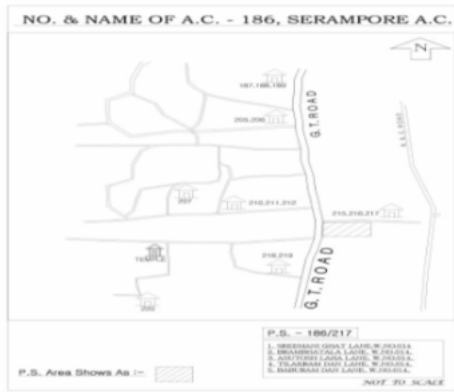

নির্বাচক নিবন্ধন আধিকারিকের স্বাক্ষর

Nazri Naksha

Google Map View

Polling Station Building Front View

Polling Station Front View

Cad View

Key MAP View

1 নাম : ধ্রুব প্রকাশ সিং পিতার নাম: রাম প্রকাশ সিং বাড়ির নং : n0033 বয়স : 37 লিঙ্গ : পুরুষ	ANS1359157 ফটো উপলব্ধ	2 নাম : উষা হালদার স্বামীর নাম: জয়দেব হালদার বাড়ির নং : 1 বয়স : 61 লিঙ্গ : মহিলা	WB/26/180/531410 ফটো উপলব্ধ	3 নাম : মিনা হালদার পিতার নাম: করুণাময় হালদার বাড়ির নং : 2 বয়স : 58 লিঙ্গ : মহিলা	WB/26/180/531498 ফটো উপলব্ধ
4 নাম : বিজয় হালদার পিতার নাম: করুণাময় হালদার বাড়ির নং : 2 বয়স : 47 লিঙ্গ : পুরুষ	HFG2884427 ফটো উপলব্ধ	5 নাম : সঞ্জয় হালদার পিতার নাম: করুণাময় হালদার বাড়ির নং : 2 বয়স : 41 লিঙ্গ : পুরুষ	HFG1449339 ফটো উপলব্ধ	6 নাম : ত্রীশ হালদার স্বামীর নাম: অশোক হালদার বাড়ির নং : 2/1 বয়স : 25 লিঙ্গ : মহিলা	ANS2616365 ফটো উপলব্ধ
7 নাম : সবিতা হালদার স্বামীর নাম: নিমাইকুমার হালদার বাড়ির নং : 2A বয়স : 71 লিঙ্গ : মহিলা	WB/26/180/531349 ফটো উপলব্ধ	8 নাম : অশোক হালদার পিতার নাম: নিমাইকুমার হালদার বাড়ির নং : 2A বয়স : 54 লিঙ্গ : পুরুষ	WB/26/180/531136 ফটো উপলব্ধ	9 নাম : গোপা হালদার স্বামীর নাম: অশোক হালদার বাড়ির নং : 2A বয়স : 51 লিঙ্গ : মহিলা	WB/26/180/531135 ফটো উপলব্ধ
10 নাম : সৌমেন দাস পিতার নাম: নাবা কুমার দাস বাড়ির নং : 3 বয়স : 23 লিঙ্গ : পুরুষ	ANS2616027 ফটো উপলব্ধ	11 নাম : সন্দীপ চৌধুরী পিতার নাম: বিজয় চৌধুরী বাড়ির নং : 3 বয়স : 30 লিঙ্গ : পুরুষ	ANS2243830 ফটো উপলব্ধ	12 নাম : মঞ্জলা দাস স্বামীর নাম: মনিলাল দাস বাড়ির নং : 3 বয়স : 71 লিঙ্গ : মহিলা	WB/26/180/531261 ফটো উপলব্ধ
13 নাম : লক্ষ্মী দাস স্বামীর নাম: সন্তোষ দাস বাড়ির নং : 3 বয়স : 59 লিঙ্গ : মহিলা	ANS2467116 ফটো উপলব্ধ	14 নাম : সুনীল দাস পিতার নাম: মনিলাল দাস বাড়ির নং : 3 বয়স : 58 লিঙ্গ : পুরুষ	WB/26/180/531052 ফটো উপলব্ধ	15 নাম : ছায়া দাস স্বামীর নাম: সুনীল দাস বাড়ির নং : 3 বয়স : 55 লিঙ্গ : মহিলা	WB/26/180/531375 ফটো উপলব্ধ
16 নাম : নবকুমার দাস পিতার নাম: মণিলাল দাস বাড়ির নং : 3 বয়স : 50 লিঙ্গ : পুরুষ	WB/26/180/531653 ফটো উপলব্ধ	Q 17 নাম : শম্ভু দাস পিতার নাম: শিব দাস বাড়ির নং : 3 বয়স : 44 লিঙ্গ : পুরুষ	ANS0916619 ফটো উপলব্ধ	18 নাম : পিয়ালী দাস স্বামীর নাম: নবকুমার দাস বাড়ির নং : 3 বয়স : 44 লিঙ্গ : মহিলা	ANS1237429 ফটো উপলব্ধ
19 নাম : মেনকা দাস স্বামীর নাম: শম্ভু দাস বাড়ির নং : 3 বয়স : 44 লিঙ্গ : মহিলা	HFG2538361 ফটো উপলব্ধ	20 নাম : শম্ভু দাস পিতার নাম: সন্তোষ দাস বাড়ির নং : 3 বয়স : 42 লিঙ্গ : পুরুষ	HFG2538379 ফটো উপলব্ধ	21 নাম : অনিল দাস পিতার নাম: সুনীল দাস বাড়ির নং : 3 বয়স : 39 লিঙ্গ : পুরুষ	HFG2654119 ফটো উপলব্ধ
22 নাম : অমিত দাস পিতার নাম: সুনীল দাস বাড়ির নং : 3 বয়স : 36 লিঙ্গ : পুরুষ	ANS1575000 ফটো উপলব্ধ	23 নাম : বনশ্রী দাস স্বামীর নাম: অমিত দাস বাড়ির নং : 3 বয়স : 33 লিঙ্গ : মহিলা	ANS1916477 ফটো উপলব্ধ	24 নাম : যোগমায়া দে স্বামীর নাম: সঞ্জীব দে বাড়ির নং : 3 বয়স : 51 লিঙ্গ : মহিলা	WB/26/180/531502 ফটো উপলব্ধ
25 নাম : অভিষেক দে মায়ের নাম: যোগমায়া দে বাড়ির নং : 3 বয়স : 21 লিঙ্গ : পুরুষ	ANS2802536 ফটো উপলব্ধ	26 নাম : উত্তম কুমার দাস পিতার নাম: পঞ্চ চরন দাস বাড়ির নং : 3/A বয়স : 70 লিঙ্গ : পুরুষ	ANS2389435 ফটো উপলব্ধ	27 নাম : পার্বতী দাস স্বামীর নাম: মানস দাস বাড়ির নং : 3/এ বয়স : 37 লিঙ্গ : মহিলা	MHD3592656 ফটো উপলব্ধ
28 নাম : জ্যোতি আগরওয়াল স্বামীর নাম: অজয় কুমার আগরওয়াল বাড়ির নং : 4 বয়স : 50 লিঙ্গ : মহিলা	ANS2616274 ফটো উপলব্ধ	29 নাম : অজয় কুমার আগরওয়াল পিতার নাম: বিজয় কুমার আগরওয়াল বাড়ির নং : 4 বয়স : 49 লিঙ্গ : পুরুষ	ANS2616167 ফটো উপলব্ধ	30 নাম : তৃপ্তি আগরওয়াল পিতার নাম: অজয় কুমার আগরওয়াল বাড়ির নং : 4 বয়স : 22 লিঙ্গ : মহিলা	ANS2818466 ফটো উপলব্ধ