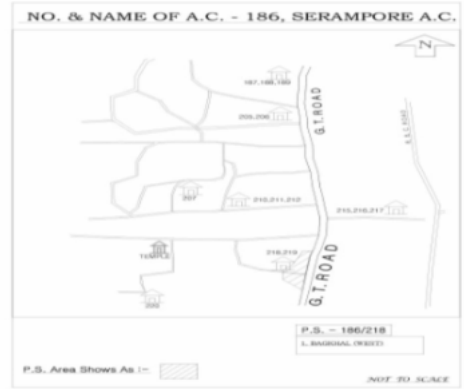

নির্বাচক নিবন্ধন আধিকারিকের স্বাক্ষর

Nazri Naksha

Google Map View

Polling Station Building Front View

Polling Station Front View

Cad View

Key MAP View

1 নাম : দেবী হাসিনা খাতুন স্বামীর নাম : সামসুদ্দিন বাড়ির নং : n0126 বয়স : 91 লিঙ্গ : মহিলা ফটো উপলব্ধ	WB/26/180/534117	2 নাম : নূরেশা খাতুন স্বামীর নাম : ইদ্রিস মহম্মদ বাড়ির নং : n0029 বয়স : 80 লিঙ্গ : মহিলা ফটো উপলব্ধ	ANS2520518	3 নাম : আবদুল সত্তার পিতার নাম : রাজাক বাড়ির নং : n0056 বয়স : 76 লিঙ্গ : পুরুষ ফটো উপলব্ধ	WB/26/180/534640
4 নাম : সমসুন নিশা স্বামীর নাম : মুইয়াজ্জুদ্দিন বাড়ির নং : n0059 বয়স : 73 লিঙ্গ : মহিলা ফটো উপলব্ধ	HFG2119055	5 নাম : আয়সা খাতুন স্বামীর নাম : সলিম মহম্মদ বাড়ির নং : n0131 বয়স : 71 লিঙ্গ : মহিলা ফটো উপলব্ধ	WB/26/180/534412	6 নাম : সুমিত্রা শর্মা স্বামীর নাম : রাম গুরত শর্মা বাড়ির নং : 9/বি বয়স : 70 লিঙ্গ : মহিলা ফটো উপলব্ধ	ANS2773901
7 নাম : মস্তারি খাতুন স্বামীর নাম : সদাকত হোসেন বাড়ির নং : n0049 বয়স : 69 লিঙ্গ : মহিলা ফটো উপলব্ধ	ANS0921379	8 নাম : রসিদা খান বিবি স্বামীর নাম : মহঃ আবদুলহাসান বাড়ির নং : n0066 বয়স : 68 লিঙ্গ : মহিলা ফটো উপলব্ধ	WB/26/180/534389	9 নাম : আবুল একরাম পিতার নাম : আবদুল সত্তার বাড়ির নং : n0051 বয়স : 62 লিঙ্গ : পুরুষ ফটো উপলব্ধ	WB/26/180/534007
10 নাম : সমিনা খাতুন স্বামীর নাম : রিয়াসত হোসেন বাড়ির নং : n0049 বয়স : 61 লিঙ্গ : মহিলা ফটো উপলব্ধ	HFG2117174	11 নাম : কওসার খাতুন স্বামীর নাম : মহঃ আলি বাড়ির নং : n0055 বয়স : 59 লিঙ্গ : মহিলা ফটো উপলব্ধ	WB/26/180/534379	12 নাম : উষাদেবী স্বামীর নাম : সীতারাম বাড়ির নং : n0127 বয়স : 55 লিঙ্গ : মহিলা ফটো উপলব্ধ	WB/26/180/534119
13 নাম : আহমদ অঙ্গরী বিবি স্বামীর নাম : মহঃ নূরমহম্মদ বাড়ির নং : n0071 বয়স : 54 লিঙ্গ : মহিলা ফটো উপলব্ধ	WB/26/180/534130	14 নাম : সদ্দে আলম পিতার নাম : লেয়কুটে হুসেন বাড়ির নং : 10 বয়স : 53 লিঙ্গ : পুরুষ ফটো উপলব্ধ	ANS2811982	15 নাম : মাহান খান পিতার নাম : আবদুলহাসান খান বাড়ির নং : n0066 বয়স : 53 লিঙ্গ : পুরুষ ফটো উপলব্ধ	WB/26/180/534053
16 নাম : মহনজরুদ্দিন পিতার নাম : মহ মজিদ বাড়ির নং : n0024 বয়স : 54 লিঙ্গ : পুরুষ ফটো উপলব্ধ	HFG2541852	17 নাম : রসিদা বেগম স্বামীর নাম : মুইয়াজ্জুদ্দিন বাড়ির নং : 9 বয়স : 36 লিঙ্গ : মহিলা ফটো উপলব্ধ	HFG2539708	18 নাম : মহঃ সামসুদ্দিন পিতার নাম : আব্দুল হিদরত বাড়ির নং : n0169 বয়স : 52 লিঙ্গ : পুরুষ ফটো উপলব্ধ	HFG2884997
19 নাম : সাকিলা খাতুন পিতার নাম : নজরুদ্দিন বাড়ির নং : n0027 বয়স : 51 লিঙ্গ : মহিলা ফটো উপলব্ধ	WB/26/180/534368	20 নাম : মহতাহির পিতার নাম : মুইয়াজ্জুদ্দিন বাড়ির নং : n0027 বয়স : 49 লিঙ্গ : পুরুষ ফটো উপলব্ধ	WB/26/180/534422	21 নাম : ইসরত স্বামীর নাম : মহঃ মুস্তাক বাড়ির নং : n0028 বয়স : 49 লিঙ্গ : মহিলা ফটো উপলব্ধ	WB/26/180/534426
22 নাম : গুলসন খাতুন স্বামীর নাম : মহঃ জাহিদ বাড়ির নং : n0024 বয়স : 46 লিঙ্গ : মহিলা ফটো উপলব্ধ	HFG2541860	23 নাম : জুলেখা খাতুন স্বামীর নাম : আব্দুল একরাম বাড়ির নং : n0051 বয়স : 45 লিঙ্গ : মহিলা ফটো উপলব্ধ	HFG2655009	24 নাম : সানওয়ার বেগম স্বামীর নাম : সেক সনকত আলি বাড়ির নং : n0108 বয়স : 42 লিঙ্গ : মহিলা ফটো উপলব্ধ	HFG2886562
25 নাম : সাকিলা বেগম স্বামীর নাম : রমজান হুসেন বাড়ির নং : n0001 বয়স : 42 লিঙ্গ : মহিলা ফটো উপলব্ধ	HFG2654671	26 নাম : গীতা রজাক স্বামীর নাম : যোগিন্দর রজাক বাড়ির নং : 15 বয়স : 45 লিঙ্গ : মহিলা ফটো উপলব্ধ	HFG2654739	27 নাম : নাজির হুসেন পিতার নাম : সেক আয়নুল বাড়ির নং : n0024 বয়স : 41 লিঙ্গ : পুরুষ ফটো উপলব্ধ	HFG2655132
28 নাম : মহঃ ইসমাইল পিতার নাম : মহঃ সালিম বাড়ির নং : n0131 বয়স : 40 লিঙ্গ : পুরুষ ফটো উপলব্ধ	HFG2654846	29 নাম : সালমা বানু পিতার নাম : সেক জাইনুল হক বাড়ির নং : n0108 বয়স : 40 লিঙ্গ : মহিলা ফটো উপলব্ধ	HFG2886570	30 নাম : সেহনাজ খাতুন পিতার নাম : মহঃ ইশা বাড়ির নং : n0026 বয়স : 33 লিঙ্গ : মহিলা ফটো উপলব্ধ	ANS1946490