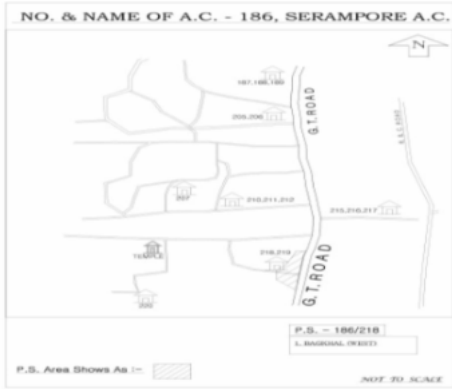

নির্বাচক নিবন্ধন আধিকারিকের স্বাক্ষর

Nazri Naksha

Google Map View

Polling Station Building Front View

Polling Station Front View

Cad View

Key MAP View

1 নাম : দেবী হাসিনা খাতুন স্বামীর নাম : সামসুদ্দিন বাড়ির নং : n0126 বয়স : 91 লিঙ্গ : মহিলা ফটো উপলব্ধ	WB/26/180/534117	2 নাম : নূরেশা খাতুন স্বামীর নাম : ইদ্রিস মহম্মদ বাড়ির নং : n0029 বয়স : 80 লিঙ্গ : মহিলা ফটো উপলব্ধ	ANS2520518	3 নাম : আবদুল সত্তার পিতার নাম : রাজাক বাড়ির নং : n0056 বয়স : 76 লিঙ্গ : পুরুষ ফটো উপলব্ধ	WB/26/180/534640
4 নাম : সমসুন নিশা স্বামীর নাম : মুইয়াজ্জুদ্দিন বাড়ির নং : n0059 বয়স : 73 লিঙ্গ : মহিলা ফটো উপলব্ধ	HFG2119055	5 নাম : আয়সা খাতুন স্বামীর নাম : সলিম মহম্মদ বাড়ির নং : n0131 বয়স : 71 লিঙ্গ : মহিলা ফটো উপলব্ধ	WB/26/180/534412	6 নাম : সুমিত্রা শর্মা স্বামীর নাম : রাম গুরত শর্মা বাড়ির নং : 9/বি বয়স : 70 লিঙ্গ : মহিলা ফটো উপলব্ধ	ANS2773901
7 নাম : মস্তারি খাতুন স্বামীর নাম : সদাকত হোসেন বাড়ির নং : n0049 বয়স : 69 লিঙ্গ : মহিলা ফটো উপলব্ধ	ANS0921379	8 নাম : রসিদা খান বিবি স্বামীর নাম : মহঃ আবদুলহাসান বাড়ির নং : n0066 বয়স : 68 লিঙ্গ : মহিলা ফটো উপলব্ধ	WB/26/180/534389	9 নাম : আবুল একরাম পিতার নাম : আবদুল সত্তার বাড়ির নং : n0051 বয়স : 62 লিঙ্গ : পুরুষ ফটো উপলব্ধ	WB/26/180/534007
10 নাম : সমিনা খাতুন স্বামীর নাম : রিয়াসত হোসেন বাড়ির নং : n0049 বয়স : 61 লিঙ্গ : মহিলা ফটো উপলব্ধ	HFG2117174	11 নাম : কওসার খাতুন স্বামীর নাম : মহঃ আলি বাড়ির নং : n0055 বয়স : 59 লিঙ্গ : মহিলা ফটো উপলব্ধ	WB/26/180/534379	12 নাম : উষাদেবী স্বামীর নাম : সীতারাম বাড়ির নং : n0127 বয়স : 55 লিঙ্গ : মহিলা ফটো উপলব্ধ	WB/26/180/534119
13 নাম : আহমদ অঙ্গরী বিবি স্বামীর নাম : মহঃ নূরমহম্মদ বাড়ির নং : n0071 বয়স : 54 লিঙ্গ : মহিলা ফটো উপলব্ধ	WB/26/180/534130	14 নাম : সদ্দে আলম পিতার নাম : লেয়কুটে হুসেন বাড়ির নং : 10 বয়স : 53 লিঙ্গ : পুরুষ ফটো উপলব্ধ	ANS2811982	15 নাম : মাহান খান পিতার নাম : আবদুলহাসান খান বাড়ির নং : n0066 বয়স : 53 লিঙ্গ : পুরুষ ফটো উপলব্ধ	WB/26/180/534053
16 নাম : মহনজরুদ্দিন পিতার নাম : মহ মজিদ বাড়ির নং : n0024 বয়স : 54 লিঙ্গ : পুরুষ ফটো উপলব্ধ	HFG2541852	17 নাম : রসিদা বেগম স্বামীর নাম : মুইয়াজ্জুদ্দিন বাড়ির নং : 9 বয়স : 36 লিঙ্গ : মহিলা ফটো উপলব্ধ	HFG2539708	18 নাম : মহঃ সামসুদ্দিন পিতার নাম : আব্দুল হিদরত বাড়ির নং : n0169 বয়স : 52 লিঙ্গ : পুরুষ ফটো উপলব্ধ	HFG2884997
19 নাম : সাকিলা খাতুন পিতার নাম : নজরুদ্দিন বাড়ির নং : n0027 বয়স : 51 লিঙ্গ : মহিলা ফটো উপলব্ধ	WB/26/180/534368	20 নাম : মহতাহির পিতার নাম : মুইয়াজ্জুদ্দিন বাড়ির নং : n0027 বয়স : 49 লিঙ্গ : পুরুষ ফটো উপলব্ধ	WB/26/180/534422	21 নাম : ইসরত স্বামীর নাম : মহঃ মুস্তাক বাড়ির নং : n0028 বয়স : 49 লিঙ্গ : মহিলা ফটো উপলব্ধ	WB/26/180/534426
22 নাম : গুলসন খাতুন স্বামীর নাম : মহঃ জাহিদ বাড়ির নং : n0024 বয়স : 46 লিঙ্গ : মহিলা ফটো উপলব্ধ	HFG2541860	23 নাম : জুলেখা খাতুন স্বামীর নাম : আব্দুল একরাম বাড়ির নং : n0051 বয়স : 45 লিঙ্গ : মহিলা ফটো উপলব্ধ	HFG2655009	24 নাম : সানওয়ার বেগম স্বামীর নাম : সেক সনকত আলি বাড়ির নং : n0108 বয়স : 42 লিঙ্গ : মহিলা ফটো উপলব্ধ	HFG2886562
25 নাম : সাকিলা বেগম স্বামীর নাম : রমজান হুসেন বাড়ির নং : n0001 বয়স : 42 লিঙ্গ : মহিলা ফটো উপলব্ধ	HFG2654671	26 নাম : গীতা রজাক স্বামীর নাম : যোগিন্দর রজাক বাড়ির নং : 15 বয়স : 45 লিঙ্গ : মহিলা ফটো উপলব্ধ	HFG2654739	27 নাম : নাজির হুসেন পিতার নাম : সেক আয়নুল বাড়ির নং : n0024 বয়স : 41 লিঙ্গ : পুরুষ ফটো উপলব্ধ	HFG2655132
28 নাম : মহঃ ইসমাইল পিতার নাম : মহঃ সালিম বাড়ির নং : n0131 বয়স : 40 লিঙ্গ : পুরুষ ফটো উপলব্ধ	HFG2654846	29 নাম : সালমা বানু পিতার নাম : সেক জাইনুল হক বাড়ির নং : n0108 বয়স : 40 লিঙ্গ : মহিলা ফটো উপলব্ধ	HFG2886570	30 নাম : সেহনাজ খাতুন পিতার নাম : মহঃ ইশা বাড়ির নং : n0026 বয়স : 33 লিঙ্গ : মহিলা ফটো উপলব্ধ	ANS1946490