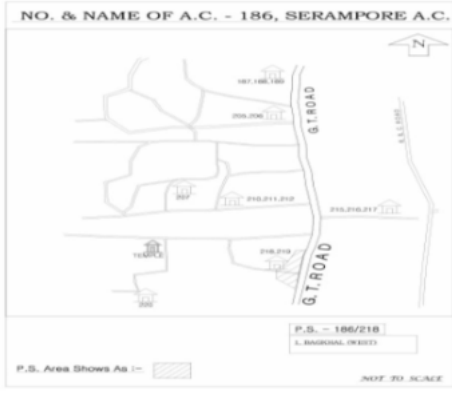

Nazri Naksha