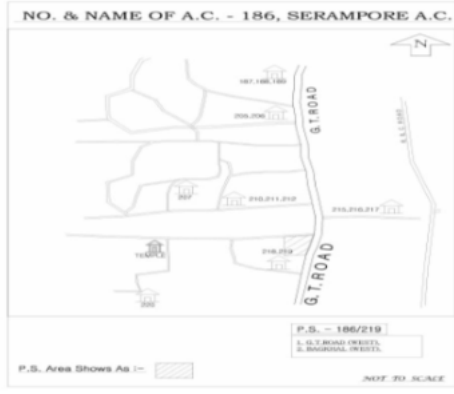

Nazri Naksha