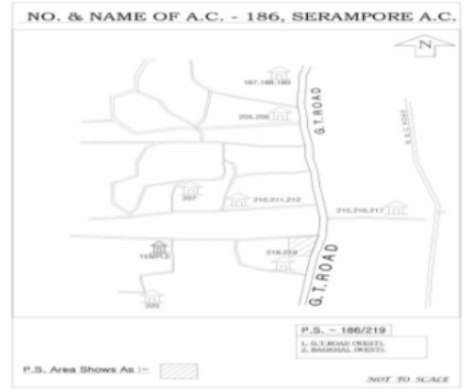

নির্বাচক নিবন্ধন আধিকারিকের স্বাক্ষর

Nazri Naksha

Google Map View

Polling Station Building Front View

Polling Station Front View

Cad View

Key MAP View

1 নাম : প্রদীপ যাদব পিতার নাম: হরিহর যাদব বাড়ির নং : n0047 বয়স : 42 লিঙ্গ : পুরুষ	HFG2885853 ফটো উপলব্ধ	2 নাম : পুষ্পা দেবী স্বামীর নাম: দেওয়া রাও বাড়ির নং : n0018 বয়স : 40 লিঙ্গ : মহিলা	HFG2655488 ফটো উপলব্ধ	3 নাম : পিত্তা সঞ্জীত রাও পিতার নাম: পিত্তা ঈশ্বর রাও বাড়ির নং : n0019 বয়স : 32 লিঙ্গ : পুরুষ	ANS1796903 ফটো উপলব্ধ
4 নাম : কাজল রেড্ডি পিতার নাম: মনোজ কুমার সিং বাড়ির নং : n0023 বয়স : 32 লিঙ্গ : মহিলা	ANS1796846 ফটো উপলব্ধ	5 নাম : মোহন বরাদ পিতার নাম: নারায়ন বরাদ বাড়ির নং : n0014 বয়স : 57 লিঙ্গ : পুরুষ	WB/26/180/537151 ফটো উপলব্ধ	6 নাম : সরস্বতী বরাদ স্বামীর নাম: মোহন বরাদ বাড়ির নং : n0014 বয়স : 53 লিঙ্গ : মহিলা	WB/26/180/537390 ফটো উপলব্ধ
7 নাম : গৌরী বেহাড়া স্বামীর নাম: সোমনাথ বেহাড়া বাড়ির নং : n0099 বয়স : 69 লিঙ্গ : মহিলা	HFG1405547 ফটো উপলব্ধ	8 নাম : রমেশ বেহাড়া পিতার নাম: সোমনাথ বেহাড়া বাড়ির নং : n0099 বয়স : 50 লিঙ্গ : পুরুষ	HFG2542355 ফটো উপলব্ধ	9 নাম : রাজু বেহেড়া স্বামীর নাম: রমেশ বেহেড়া বাড়ির নং : n0099 বয়স : 46 লিঙ্গ : মহিলা	HFG2542363 ফটো উপলব্ধ
10 নাম : প্রফুল্ল বেহেড়া পিতার নাম: সোমনাথ বেহেড়া বাড়ির নং : n0099 বয়স : 44 লিঙ্গ : পুরুষ	HFG2542371 ফটো উপলব্ধ	11 নাম : রঞ্জিত বেহেড়া পিতার নাম: রাজু বেহেড়া বাড়ির নং : n0027 বয়স : 46 লিঙ্গ : পুরুষ	HFG2543015 ফটো উপলব্ধ	12 নাম : লক্ষ্মী নারায়ণ চক্রবর্তী পিতার নাম: বলাই চক্রবর্তী বাড়ির নং : n0011 বয়স : 61 লিঙ্গ : পুরুষ	ANS2595023 ফটো উপলব্ধ
13 নাম : জয়দেব চক্রবর্তী পিতার নাম: বলাই চক্রবর্তী বাড়ির নং : n0011 বয়স : 59 লিঙ্গ : পুরুষ	WB/26/180/537302 ফটো উপলব্ধ	14 নাম : মায়ী চক্রবর্তী স্বামীর নাম: জয়দেব চক্রবর্তী বাড়ির নং : n0011 বয়স : 50 লিঙ্গ : মহিলা	ANS2595122 ফটো উপলব্ধ	15 নাম : হারাধন চক্রবর্তী পিতার নাম: জয়দেব চক্রবর্তী বাড়ির নং : n0011 বয়স : 32 লিঙ্গ : পুরুষ	ANS1676824 ফটো উপলব্ধ
16 নাম : পারশ চৌধুরী পিতার নাম: বিশ্বনাথ চৌধুরী বাড়ির নং : n0041 বয়স : 48 লিঙ্গ : পুরুষ	ANS2812386 ফটো উপলব্ধ	17 নাম : মুন্নি দেবী চৌধুরী স্বামীর নাম: শঙ্কর চৌধুরী বাড়ির নং : n0089 বয়স : 58 লিঙ্গ : মহিলা	HFG2886075 ফটো উপলব্ধ	18 নাম : রাম দাস পিতার নাম: কৃষ্ণরাম দাস বাড়ির নং : n0007 বয়স : 55 লিঙ্গ : পুরুষ	WB/26/180/537388 ফটো উপলব্ধ
19 নাম : রামনাথ যাদব পিতার নাম: রামব্রীজ যাদব বাড়ির নং : n0069 বয়স : 66 লিঙ্গ : পুরুষ	WB/26/180/537342 ফটো উপলব্ধ	20 নাম : রামসকল যাদব পিতার নাম: অঞ্জাত যাদব বাড়ির নং : n0090 বয়স : 66 লিঙ্গ : পুরুষ	HFG1449461 ফটো উপলব্ধ	21 নাম : ভগমনি দেবী যাদব স্বামীর নাম: হরিহর যাদব বাড়ির নং : n0047 বয়স : 61 লিঙ্গ : মহিলা	ANS2535292 ফটো উপলব্ধ
22 নাম : লোকনাথ যাদব পিতার নাম: পরমেশ্বর যাদব বাড়ির নং : n0084 বয়স : 56 লিঙ্গ : পুরুষ	WB/26/180/537278 ফটো উপলব্ধ	23 নাম : বলরাম যাদব পিতার নাম: করমদেও যাদব বাড়ির নং : n0065 বয়স : 50 লিঙ্গ : পুরুষ	WB/26/180/537146 ফটো উপলব্ধ	24 নাম : রাজকুমার যাদব পিতার নাম: শ্রী ভগবান যাদব বাড়ির নং : n0063 বয়স : 46 লিঙ্গ : পুরুষ	HFG2542595 ফটো উপলব্ধ
25 নাম : সঙ্গীতা যাদব স্বামীর নাম: তেজনারায়ণ যাদব বাড়ির নং : n0025 বয়স : 46 লিঙ্গ : মহিলা	HFG2542504 ফটো উপলব্ধ	26 নাম : সঙ্গীতা যাদব স্বামীর নাম: বলরাম যাদব বাড়ির নং : n0065 বয়স : 44 লিঙ্গ : মহিলা	HFG2886703 ফটো উপলব্ধ	27 নাম : সরস্বতী দেবী যাদব স্বামীর নাম: রাজকুমার যাদব বাড়ির নং : n0063 বয়স : 43 লিঙ্গ : মহিলা	HFG2885945 ফটো উপলব্ধ
28 নাম : শিব কুমার যাদব পিতার নাম: রামেশ্বর যাদব বাড়ির নং : n0066 বয়স : 40 লিঙ্গ : পুরুষ	HFG2655595 ফটো উপলব্ধ	29 নাম : দিলীপ কুমার যাদব পিতার নাম: হরিহর যাদব বাড়ির নং : n0047 বয়স : 40 লিঙ্গ : পুরুষ	HFG2655504 ফটো উপলব্ধ	30 নাম : ঈশ্বর জানা পিতার নাম: কান্তারু জানা বাড়ির নং : n0008 বয়স : 69 লিঙ্গ : পুরুষ	WB/26/180/537032 ফটো উপলব্ধ