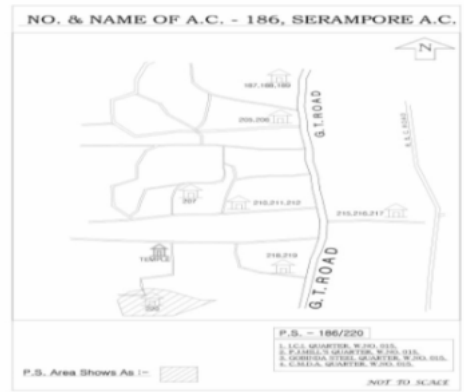

নির্বাচক নিবন্ধন আধিকারিকের স্বাক্ষর

Nazri Naksha

Google Map View

Polling Station Building Front View

Polling Station Front View

Cad View

Key MAP View

1 নাম : শিও কুমার রজক পিতার নাম: লখন রজক বাড়ির নং : n0006 বয়স : 58 লিঙ্গ : পুরুষ	HFG0943290 ফটো উপলব্ধ	2 নাম : শেখর রজক পিতার নাম: লক্ষন লাল রজক বাড়ির নং : n0006 বয়স : 58 লিঙ্গ : পুরুষ	WB/26/180/540666 ফটো উপলব্ধ	3 নাম : কানাইয়া প্রসাদ রজক পিতার নাম: লক্ষন লাল রজক বাড়ির নং : n0006 বয়স : 57 লিঙ্গ : পুরুষ	ANS2631794 ফটো উপলব্ধ
4 নাম : গায়ত্রী রজক স্বামীর নাম: শিও কুমার রজক বাড়ির নং : n0006 বয়স : 53 লিঙ্গ : মহিলা	WB/26/180/540409 ফটো উপলব্ধ	5 নাম : সতীশ কুমার রজক পিতার নাম: শিও কুমার রজক বাড়ির নং : n0006 বয়স : 33 লিঙ্গ : পুরুষ	ANS1797158 ফটো উপলব্ধ	6 নাম : পূজা চৌধুরী স্বামীর নাম: জয় পার্কস্ট চৌধুরী বাড়ির নং : 01 বয়স : 27 লিঙ্গ : মহিলা	ANS2508513 ফটো উপলব্ধ
7 নাম : সত্যম কুমার রজক পিতার নাম: লক্ষন লাল রজক বাড়ির নং : 1 বয়স : 46 লিঙ্গ : পুরুষ	HFG1447630 ফটো উপলব্ধ	8 নাম : শবনম পারভেজ পিতার নাম: মুই আলমহীর্ বাড়ির নং : 1/6 বয়স : 28 লিঙ্গ : মহিলা	ANS2352409 ফটো উপলব্ধ	9 নাম : নীলম রাম পিতার নাম: ফুলদেও রাম বাড়ির নং : 1/11 বয়স : 27 লিঙ্গ : মহিলা	ANS2347805 ফটো উপলব্ধ
10 নাম : সুধমা রজক স্বামীর নাম: কানাইয়া প্রসাদ রজক বাড়ির নং : 1/A/1 বয়স : 52 লিঙ্গ : মহিলা	ANS1237908 ফটো উপলব্ধ	11 নাম : উত্তম কুমার রজক পিতার নাম: লক্ষন লাল রজক বাড়ির নং : 1/0/1 বয়স : 43 লিঙ্গ : পুরুষ	HFG1447655 ফটো উপলব্ধ	12 নাম : জুনেদ হুসেন পিতার নাম: মুই আলমহীর্ বাড়ির নং : 8 বয়স : 26 লিঙ্গ : মহিলা	ANS2353977 ফটো উপলব্ধ
13 নাম : সঞ্জয় কুমার শাহ অন্যান্য: অংগেশ কুমার শাহ বাড়ির নং : 8 বয়স : 26 লিঙ্গ : পুরুষ	ANS2345478 ফটো উপলব্ধ	14 নাম : রূপা দেবী স্বামীর নাম: রঞ্জিত চৌধুরী বাড়ির নং : 8নং বয়স : 36 লিঙ্গ : মহিলা	ANS2509339 ফটো উপলব্ধ	15 নাম : রবি ঠাকুর পিতার নাম: রামদয়াল ঠাকুর বাড়ির নং : 9 বয়স : 33 লিঙ্গ : পুরুষ	ANS2672343 ফটো উপলব্ধ
16 নাম : সমসের আলি মায়ের নাম: সাকিনা খাতুন বাড়ির নং : 9 পজ বয়স : 36 লিঙ্গ : পুরুষ	ANS2509156 ফটো উপলব্ধ	17 নাম : আপসনা খাতুন পিতার নাম: গিরিসুদীন বাড়ির নং : 9পজ বয়স : 26 লিঙ্গ : মহিলা	ANS2509164 ফটো উপলব্ধ	18 নাম : জয়তন নিশা অন্যান্য: সাকিনা খাতুন বাড়ির নং : 9পজ বয়স : 55 লিঙ্গ : মহিলা	ANS2509040 ফটো উপলব্ধ
19 নাম : আফসারা বেগম মায়ের নাম: নাসিমা খাতুন বাড়ির নং : 10 বয়স : 27 লিঙ্গ : মহিলা	ANS2285708 ফটো উপলব্ধ	20 নাম : আসিয়া খাতুন স্বামীর নাম: মোহাম্মদ সুলতান বাড়ির নং : 10পজ বয়স : 35 লিঙ্গ : মহিলা	ANS2509321 ফটো উপলব্ধ	21 নাম : সুশীলা রাউত স্বামীর নাম: হরিশচন্দ্র রাউত বাড়ির নং : 11/A/2 বয়স : 62 লিঙ্গ : মহিলা	ANS1159698 ফটো উপলব্ধ
22 নাম : আশা রাউত পিতার নাম: হরিশচন্দ্র রাউত বাড়ির নং : 11/A/2 বয়স : 40 লিঙ্গ : মহিলা	ANS1576347 ফটো উপলব্ধ	23 নাম : সুনিতা রাউত স্বামীর নাম: অশোক রাউত বাড়ির নং : 11/a/2 বয়স : 32 লিঙ্গ : মহিলা	ANS2181899 ফটো উপলব্ধ	24 নাম : গীতা দেবী পিতার নাম: রামনাথ শাহ বাড়ির নং : 11পজ বয়স : 31 লিঙ্গ : মহিলা	ANS2508901 ফটো উপলব্ধ
25 নাম : সাইমা খাতুন পিতার নাম: ক্ষ মুন্না বাড়ির নং : 11পজ বয়স : 36 লিঙ্গ : মহিলা	ANS2509222 ফটো উপলব্ধ	26 নাম : মোহাম্মদ মুক্তাফ পিতার নাম: ক্ষ মুন্না বাড়ির নং : 11পজ বয়স : 27 লিঙ্গ : পুরুষ	ANS2509016 ফটো উপলব্ধ	27 নাম : মহঃ আসিফ পিতার নাম: মহঃ পারবেজ বাড়ির নং : 12 বয়স : 26 লিঙ্গ : পুরুষ	ANS2347920 ফটো উপলব্ধ
28 নাম : আর্বা জ খান পিতার নাম: সাজ্জবুল খান বাড়ির নং : 12 বয়স : 25 লিঙ্গ : পুরুষ	ANS2345403 ফটো উপলব্ধ	29 নাম : শাহিদ হুসেন পিতার নাম: আব্দুল কালাম বাড়ির নং : 12/410 বয়স : 27 লিঙ্গ : পুরুষ	ANS2345437 ফটো উপলব্ধ	30 নাম : সাইমুন নিশা পিতার নাম: আব্দুল রহমান বাড়ির নং : 13 বয়স : 40 লিঙ্গ : মহিলা	ANS2345338 ফটো উপলব্ধ