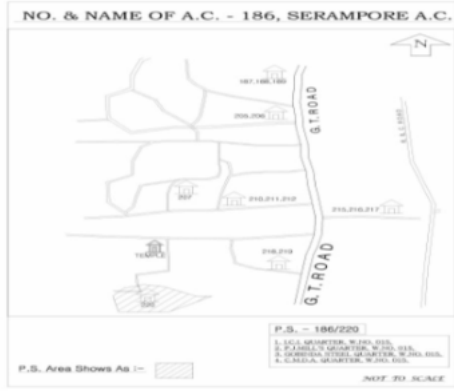

Nazri Naksha