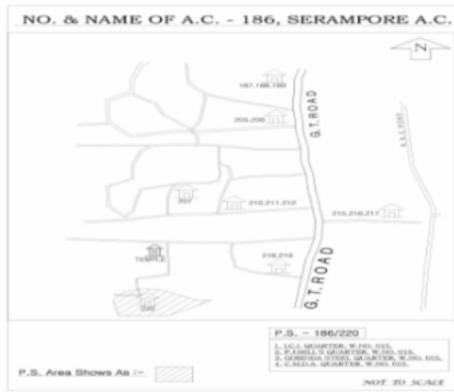

নির্বাচক নিবন্ধন আধিকারিকের স্বাক্ষর

Nazri Naksha

Google Map View

Polling Station Building Front View

Polling Station Front View

Cad View

Key MAP View

1 নাম : শিও কুমার রজক পিতার নাম: লখন রজক বাড়ির নং : n0006 বয়স : 58 লিঙ্গ : পুরুষ	HFG0943290 ফটো উপলব্ধ	2 নাম : শেখর রজক পিতার নাম: লক্ষন লাল রজক বাড়ির নং : n0006 বয়স : 58 লিঙ্গ : পুরুষ	WB/26/180/540666 ফটো উপলব্ধ	3 নাম : কানাইয়া প্রসাদ রজক পিতার নাম: লক্ষন লাল রজক বাড়ির নং : n0006 বয়স : 57 লিঙ্গ : পুরুষ	ANS2631794 ফটো উপলব্ধ
4 নাম : গায়ত্রী রজক স্বামীর নাম: শিও কুমার রজক বাড়ির নং : n0006 বয়স : 53 লিঙ্গ : মহিলা	WB/26/180/540409 ফটো উপলব্ধ	5 নাম : সতীশ কুমার রজক পিতার নাম: শিও কুমার রজক বাড়ির নং : n0006 বয়স : 33 লিঙ্গ : পুরুষ	ANS1797158 ফটো উপলব্ধ	6 নাম : পূজা চৌধুরী স্বামীর নাম: জয় পার্কস্ট চৌধুরী বাড়ির নং : 01 বয়স : 27 লিঙ্গ : মহিলা	ANS2508513 ফটো উপলব্ধ
7 নাম : সত্যম কুমার রজক পিতার নাম: লক্ষন লাল রজক বাড়ির নং : 1 বয়স : 46 লিঙ্গ : পুরুষ	HFG1447630 ফটো উপলব্ধ	8 নাম : শবনম পারভেজ পিতার নাম: মুই আলমহীর্ বাড়ির নং : 1/6 বয়স : 28 লিঙ্গ : মহিলা	ANS2352409 ফটো উপলব্ধ	9 নাম : নীলম রাম পিতার নাম: ফুলদেও রাম বাড়ির নং : 1/11 বয়স : 27 লিঙ্গ : মহিলা	ANS2347805 ফটো উপলব্ধ
10 নাম : সুধমা রজক স্বামীর নাম: কানাইয়া প্রসাদ রজক বাড়ির নং : 1/A/1 বয়স : 52 লিঙ্গ : মহিলা	ANS1237908 ফটো উপলব্ধ	11 নাম : উত্তম কুমার রজক পিতার নাম: লক্ষন লাল রজক বাড়ির নং : 1/0/1 বয়স : 43 লিঙ্গ : পুরুষ	HFG1447655 ফটো উপলব্ধ	12 নাম : জুনেদ হুসেন পিতার নাম: মুই আলমহীর্ বাড়ির নং : 8 বয়স : 26 লিঙ্গ : মহিলা	ANS2353977 ফটো উপলব্ধ
13 নাম : সঞ্জয় কুমার শাহ অন্যান্য: অংগেশ কুমার শাহ বাড়ির নং : 8 বয়স : 26 লিঙ্গ : পুরুষ	ANS2345478 ফটো উপলব্ধ	14 নাম : রূপা দেবী স্বামীর নাম: রঞ্জিত চৌধুরী বাড়ির নং : 8নং বয়স : 36 লিঙ্গ : মহিলা	ANS2509339 ফটো উপলব্ধ	15 নাম : রবি ঠাকুর পিতার নাম: রামদয়াল ঠাকুর বাড়ির নং : 9 বয়স : 33 লিঙ্গ : পুরুষ	ANS2672343 ফটো উপলব্ধ
16 নাম : সমসের আলি মায়ের নাম: সাকিনা খাতুন বাড়ির নং : 9 পজ বয়স : 36 লিঙ্গ : পুরুষ	ANS2509156 ফটো উপলব্ধ	17 নাম : আপসনা খাতুন পিতার নাম: গিরিসুদীন বাড়ির নং : 9পজ বয়স : 26 লিঙ্গ : মহিলা	ANS2509164 ফটো উপলব্ধ	18 নাম : জয়তন নিশা অন্যান্য: সাকিনা খাতুন বাড়ির নং : 9পজ বয়স : 55 লিঙ্গ : মহিলা	ANS2509040 ফটো উপলব্ধ
19 নাম : আফসারা বেগম মায়ের নাম: নাসিমা খাতুন বাড়ির নং : 10 বয়স : 27 লিঙ্গ : মহিলা	ANS2285708 ফটো উপলব্ধ	20 নাম : আসিয়া খাতুন স্বামীর নাম: মোহাম্মদ সুলতান বাড়ির নং : 10পজ বয়স : 35 লিঙ্গ : মহিলা	ANS2509321 ফটো উপলব্ধ	21 নাম : সুশীলা রাউত স্বামীর নাম: হরিশচন্দ্র রাউত বাড়ির নং : 11/A/2 বয়স : 62 লিঙ্গ : মহিলা	ANS1159698 ফটো উপলব্ধ
22 নাম : আশা রাউত পিতার নাম: হরিশচন্দ্র রাউত বাড়ির নং : 11/A/2 বয়স : 40 লিঙ্গ : মহিলা	ANS1576347 ফটো উপলব্ধ	23 নাম : সুনিতা রাউত স্বামীর নাম: অশোক রাউত বাড়ির নং : 11/a/2 বয়স : 32 লিঙ্গ : মহিলা	ANS2181899 ফটো উপলব্ধ	24 নাম : গীতা দেবী পিতার নাম: রামনাথ শাহ বাড়ির নং : 11পজ বয়স : 31 লিঙ্গ : মহিলা	ANS2508901 ফটো উপলব্ধ
25 নাম : সাইমা খাতুন পিতার নাম: ক্ষ মুন্না বাড়ির নং : 11পজ বয়স : 36 লিঙ্গ : মহিলা	ANS2509222 ফটো উপলব্ধ	26 নাম : মোহাম্মদ মুক্তাফ পিতার নাম: ক্ষ মুন্না বাড়ির নং : 11পজ বয়স : 27 লিঙ্গ : পুরুষ	ANS2509016 ফটো উপলব্ধ	27 নাম : মহঃ আসিফ পিতার নাম: মহঃ পারবেজ বাড়ির নং : 12 বয়স : 26 লিঙ্গ : পুরুষ	ANS2347920 ফটো উপলব্ধ
28 নাম : আর্বা জ খান পিতার নাম: সাজ্জবুল খান বাড়ির নং : 12 বয়স : 25 লিঙ্গ : পুরুষ	ANS2345403 ফটো উপলব্ধ	29 নাম : শাহিদ হুসেন পিতার নাম: আব্দুল কালাম বাড়ির নং : 12/410 বয়স : 27 লিঙ্গ : পুরুষ	ANS2345437 ফটো উপলব্ধ	30 নাম : সাইমুন নিশা পিতার নাম: আব্দুল রহমান বাড়ির নং : 13 বয়স : 40 লিঙ্গ : মহিলা	ANS2345338 ফটো উপলব্ধ