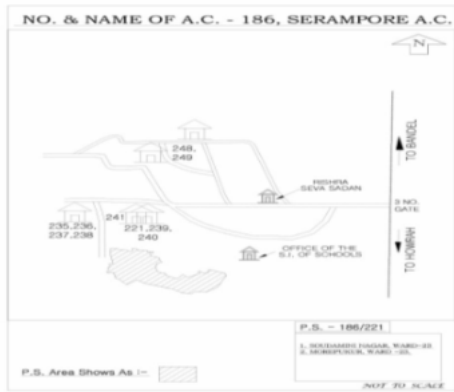

নির্বাচক নিবন্ধন আধিকারিকের স্বাক্ষর

Nazri Naksha

Google Map View

Polling Station Building Front View

Polling Station Front View

Cad View

Key MAP View

1	ANS2387413	নাম : সমির কুমার ব্যানার্জী পিতার নাম: শশুনাথ ব্যানার্জী বাড়ির নং : n0021 বয়স : 74 লিঙ্গ : পুরুষ	ফটো উপলব্ধ	2	ANS2387454	নাম : শিখা ব্যানার্জী স্বামীর নাম: সমীর ব্যানার্জী বাড়ির নং : n0021 বয়স : 67 লিঙ্গ : মহিলা	ফটো উপলব্ধ	3	MHD3084902	নাম : সুমন ব্যানার্জী পিতার নাম: সমীর ব্যানার্জী বাড়ির নং : n0021 বয়স : 40 লিঙ্গ : পুরুষ	ফটো উপলব্ধ
4	WB/26/181/675374	নাম : স্বপন ভদ্র পিতার নাম: ননীগোপাল ভদ্র বাড়ির নং : n0041 বয়স : 73 লিঙ্গ : পুরুষ	ফটো উপলব্ধ	5	WB/26/181/675603	নাম : চন্দনা ভদ্র অন্যান্য: স্বপন ভদ্র বাড়ির নং : n0041 বয়স : 64 লিঙ্গ : মহিলা	ফটো উপলব্ধ	6	MHD3272432	নাম : সোমা ভট্টাচার্য স্বামীর নাম: বিতান ভট্টাচার্য বাড়ির নং : n0006 বয়স : 38 লিঙ্গ : মহিলা	ফটো উপলব্ধ
7	WB/26/181/675015	নাম : বাসন্তী ভট্টাচার্য অন্যান্য: চন্দ্রমোহন ভট্টাচার্য বাড়ির নং : n0006 বয়স : 67 লিঙ্গ : মহিলা	ফটো উপলব্ধ	8	WB/26/181/675359	নাম : উৎপল ভৌমিক পিতার নাম: কানাইলাল ভৌমিক বাড়ির নং : n0104 বয়স : 61 লিঙ্গ : পুরুষ	ফটো উপলব্ধ	9	ANS2637122	নাম : সজল ভৌমিক পিতার নাম: কানাইলাল ভৌমিক বাড়ির নং : n0104 বয়স : 27 লিঙ্গ : পুরুষ	ফটো উপলব্ধ
10	MHD3083334	নাম : বিদিশা চক্রবর্তী স্বামীর নাম: পার্থ চক্রবর্তী বাড়ির নং : n0196 বয়স : 52 লিঙ্গ : মহিলা	ফটো উপলব্ধ	11	MHD1849389	নাম : বিকাশ কলি চক্রবর্তী পিতার নাম: বীরেন চক্রবর্তী বাড়ির নং : n0187 বয়স : 43 লিঙ্গ : পুরুষ	ফটো উপলব্ধ	12	MHD1786771	নাম : সুষমা চৌধুরী স্বামীর নাম: মনোজ চৌধুরী বাড়ির নং : n0054 বয়স : 51 লিঙ্গ : মহিলা	ফটো উপলব্ধ
13	WB/26/181/675641	নাম : লতিকা দাস স্বামীর নাম: অশোক কুমার দাস বাড়ির নং : n0196 বয়স : 66 লিঙ্গ : মহিলা	ফটো উপলব্ধ	14	ANS2532984	নাম : অনিমা দাস স্বামীর নাম: তপন দাস বাড়ির নং : n0016 বয়স : 58 লিঙ্গ : মহিলা	ফটো উপলব্ধ	15	MHD3084738	নাম : সমীর দাস পিতার নাম: ভুবন চন্দ্র দাস বাড়ির নং : n0048 বয়স : 52 লিঙ্গ : পুরুষ	ফটো উপলব্ধ
16	MHD1850353	নাম : গীতা দাস স্বামীর নাম: প্রদীপ দাস বাড়ির নং : n0048 বয়স : 50 লিঙ্গ : মহিলা	ফটো উপলব্ধ	17	MHD3272572	নাম : অয়ন কুমার দাস পিতার নাম: অশোক কুমার দাস বাড়ির নং : n0196 বয়স : 39 লিঙ্গ : পুরুষ	ফটো উপলব্ধ	18	ANS2387504	নাম : জ্যোৎস্না চক্রবর্তী স্বামীর নাম: শিবনাথ চক্রবর্তী বাড়ির নং : 7 বাগপাড়া বয়স : 47 লিঙ্গ : মহিলা	ফটো উপলব্ধ
19	ANS2772085	নাম : নেপাল দে পিতার নাম: পশুপতি দে বাড়ির নং : 8/4 বয়স : 70 লিঙ্গ : পুরুষ	ফটো উপলব্ধ	20	MHD3083342	নাম : দুর্গা দে স্বামীর নাম: নেপাল দে বাড়ির নং : 8/4 বয়স : 61 লিঙ্গ : মহিলা	ফটো উপলব্ধ	21	MHD3505666	নাম : শিপ্রা দে স্বামীর নাম: সঞ্জয় দে বাড়ির নং : n0069 বয়স : 56 লিঙ্গ : মহিলা	ফটো উপলব্ধ
22	MHD3629995	নাম : রুমা দে পিতার নাম: নেপাল দে বাড়ির নং : n0218 বয়স : 37 লিঙ্গ : মহিলা	ফটো উপলব্ধ	23	MHD3272341	নাম : সঙ্গীতা গাঙ্গুলী পিতার নাম: স্বপন গাঙ্গুলী বাড়ির নং : n0228 বয়স : 41 লিঙ্গ : মহিলা	ফটো উপলব্ধ	24	ANS2597763	নাম : সুনেন্দু বিকাশ লোধ পিতার নাম: স্নিগ্ধেন্দু বিকাশ লোধ বাড়ির নং : 30/1 বয়স : 59 লিঙ্গ : পুরুষ	ফটো উপলব্ধ
25	WB/26/181/675354	নাম : বিনয় মাইতি পিতার নাম: অষ্টো মাইতি বাড়ির নং : n0078 বয়স : 50 লিঙ্গ : পুরুষ	ফটো উপলব্ধ	26	WB/26/181/675373	নাম : হাসিরানী মজুমদার স্বামীর নাম: সঞ্জীব মজুমদার বাড়ির নং : n0170 বয়স : 55 লিঙ্গ : মহিলা	ফটো উপলব্ধ	27	WB/26/181/675220	নাম : মিলি মজুমদার অন্যান্য: অনন্ত মজুমদার বাড়ির নং : n0016 বয়স : 55 লিঙ্গ : মহিলা	ফটো উপলব্ধ
28	WB/26/181/675660	নাম : মীনা মল্লিক স্বামীর নাম: সনাতন মল্লিক বাড়ির নং : n0084 বয়স : 73 লিঙ্গ : মহিলা	ফটো উপলব্ধ	29	WB/26/181/681457	নাম : আলপনা মল্লিক স্বামীর নাম: শ্যামচরণ মল্লিক বাড়ির নং : n0117 বয়স : 60 লিঙ্গ : মহিলা	ফটো উপলব্ধ	30	WB/26/181/675633	নাম : সুভাষ মল্লিক পিতার নাম: সনাতন মল্লিক বাড়ির নং : n0084 বয়স : 56 লিঙ্গ : পুরুষ	ফটো উপলব্ধ