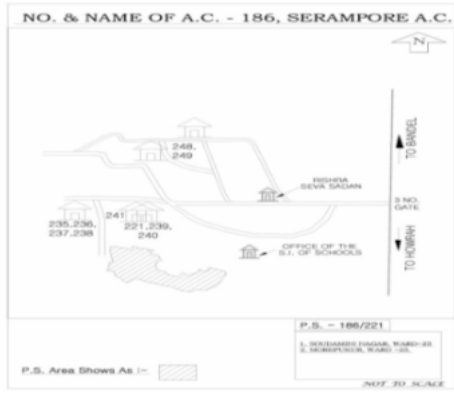

Nazri Naksha