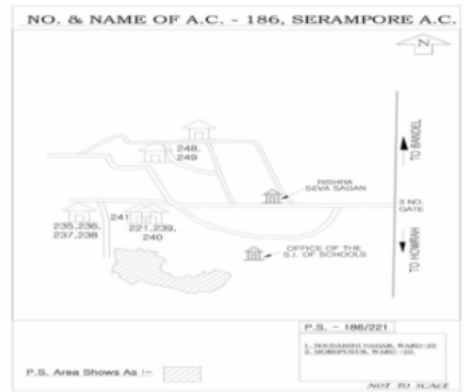

নির্বাচক নিবন্ধন আধিকারিকের স্বাক্ষর

Nazri Naksha

Google Map View

Polling Station Building Front View

Polling Station Front View

Cad View

Key MAP View

1	ANS2387413	নাম : সমির কুমার ব্যানার্জী পিতার নাম: শশুনাথ ব্যানার্জী বাড়ির নং : n0021 বয়স : 74 লিঙ্গ : পুরুষ	ফটো উপলব্ধ	2	ANS2387454	নাম : শিখা ব্যানার্জী স্বামীর নাম: সমীর ব্যানার্জী বাড়ির নং : n0021 বয়স : 67 লিঙ্গ : মহিলা	ফটো উপলব্ধ	3	MHD3084902	নাম : সুমন ব্যানার্জী পিতার নাম: সমীর ব্যানার্জী বাড়ির নং : n0021 বয়স : 40 লিঙ্গ : পুরুষ	ফটো উপলব্ধ
4	WB/26/181/675374	নাম : স্বপন ভদ্র পিতার নাম: ননীগোপাল ভদ্র বাড়ির নং : n0041 বয়স : 73 লিঙ্গ : পুরুষ	ফটো উপলব্ধ	5	WB/26/181/675603	নাম : চন্দনা ভদ্র অন্যান্য: স্বপন ভদ্র বাড়ির নং : n0041 বয়স : 64 লিঙ্গ : মহিলা	ফটো উপলব্ধ	6	MHD3272432	নাম : সোমা ভট্টাচার্য স্বামীর নাম: বিতান ভট্টাচার্য বাড়ির নং : n0006 বয়স : 38 লিঙ্গ : মহিলা	ফটো উপলব্ধ
7	WB/26/181/675015	নাম : বাসন্তী ভট্টাচার্য অন্যান্য: চন্দ্রমোহন ভট্টাচার্য বাড়ির নং : n0006 বয়স : 67 লিঙ্গ : মহিলা	ফটো উপলব্ধ	8	WB/26/181/675359	নাম : উৎপল ভৌমিক পিতার নাম: কানাইলাল ভৌমিক বাড়ির নং : n0104 বয়স : 61 লিঙ্গ : পুরুষ	ফটো উপলব্ধ	9	ANS2637122	নাম : সজল ভৌমিক পিতার নাম: কানাইলাল ভৌমিক বাড়ির নং : n0104 বয়স : 27 লিঙ্গ : পুরুষ	ফটো উপলব্ধ
10	MHD3083334	নাম : বিদিশা চক্রবর্তী স্বামীর নাম: পার্থ চক্রবর্তী বাড়ির নং : n0196 বয়স : 52 লিঙ্গ : মহিলা	ফটো উপলব্ধ	11	MHD1849389	নাম : বিকাশ কলি চক্রবর্তী পিতার নাম: বীরেন চক্রবর্তী বাড়ির নং : n0187 বয়স : 43 লিঙ্গ : পুরুষ	ফটো উপলব্ধ	12	MHD1786771	নাম : সুষমা চৌধুরী স্বামীর নাম: মনোজ চৌধুরী বাড়ির নং : n0054 বয়স : 51 লিঙ্গ : মহিলা	ফটো উপলব্ধ
13	WB/26/181/675641	নাম : লতিকা দাস স্বামীর নাম: অশোক কুমার দাস বাড়ির নং : n0196 বয়স : 66 লিঙ্গ : মহিলা	ফটো উপলব্ধ	14	ANS2532984	নাম : অনিমা দাস স্বামীর নাম: তপন দাস বাড়ির নং : n0016 বয়স : 58 লিঙ্গ : মহিলা	ফটো উপলব্ধ	15	MHD3084738	নাম : সমীর দাস পিতার নাম: ভুবন চন্দ্র দাস বাড়ির নং : n0048 বয়স : 52 লিঙ্গ : পুরুষ	ফটো উপলব্ধ
16	MHD1850353	নাম : গীতা দাস স্বামীর নাম: প্রদীপ দাস বাড়ির নং : n0048 বয়স : 50 লিঙ্গ : মহিলা	ফটো উপলব্ধ	17	MHD3272572	নাম : অয়ন কুমার দাস পিতার নাম: অশোক কুমার দাস বাড়ির নং : n0196 বয়স : 39 লিঙ্গ : পুরুষ	ফটো উপলব্ধ	18	ANS2387504	নাম : জ্যোৎস্না চক্রবর্তী স্বামীর নাম: শিবনাথ চক্রবর্তী বাড়ির নং : 7 বাগপাড়া বয়স : 47 লিঙ্গ : মহিলা	ফটো উপলব্ধ
19	ANS2772085	নাম : নেপাল দে পিতার নাম: পশুপতি দে বাড়ির নং : 8/4 বয়স : 70 লিঙ্গ : পুরুষ	ফটো উপলব্ধ	20	MHD3083342	নাম : দুর্গা দে স্বামীর নাম: নেপাল দে বাড়ির নং : 8/4 বয়স : 61 লিঙ্গ : মহিলা	ফটো উপলব্ধ	21	MHD3505666	নাম : শিপ্রা দে স্বামীর নাম: সঞ্জয় দে বাড়ির নং : n0069 বয়স : 56 লিঙ্গ : মহিলা	ফটো উপলব্ধ
22	MHD3629995	নাম : রুমা দে পিতার নাম: নেপাল দে বাড়ির নং : n0218 বয়স : 37 লিঙ্গ : মহিলা	ফটো উপলব্ধ	23	MHD3272341	নাম : সঙ্গীতা গাঙ্গুলী পিতার নাম: স্বপন গাঙ্গুলী বাড়ির নং : n0228 বয়স : 41 লিঙ্গ : মহিলা	ফটো উপলব্ধ	24	ANS2597763	নাম : সুনেন্দু বিকাশ লোধ পিতার নাম: স্নিগ্ধেন্দু বিকাশ লোধ বাড়ির নং : 30/1 বয়স : 59 লিঙ্গ : পুরুষ	ফটো উপলব্ধ
25	WB/26/181/675354	নাম : বিনয় মাইতি পিতার নাম: অষ্টো মাইতি বাড়ির নং : n0078 বয়স : 50 লিঙ্গ : পুরুষ	ফটো উপলব্ধ	26	WB/26/181/675373	নাম : হাসিরানী মজুমদার স্বামীর নাম: সঞ্জীব মজুমদার বাড়ির নং : n0170 বয়স : 55 লিঙ্গ : মহিলা	ফটো উপলব্ধ	27	WB/26/181/675220	নাম : মিলি মজুমদার অন্যান্য: অনন্ত মজুমদার বাড়ির নং : n0016 বয়স : 55 লিঙ্গ : মহিলা	ফটো উপলব্ধ
28	WB/26/181/675660	নাম : মীনা মল্লিক স্বামীর নাম: সনাতন মল্লিক বাড়ির নং : n0084 বয়স : 73 লিঙ্গ : মহিলা	ফটো উপলব্ধ	29	WB/26/181/681457	নাম : আলপনা মল্লিক স্বামীর নাম: শ্যামচরণ মল্লিক বাড়ির নং : n0117 বয়স : 60 লিঙ্গ : মহিলা	ফটো উপলব্ধ	30	WB/26/181/675633	নাম : সুভাষ মল্লিক পিতার নাম: সনাতন মল্লিক বাড়ির নং : n0084 বয়স : 56 লিঙ্গ : পুরুষ	ফটো উপলব্ধ