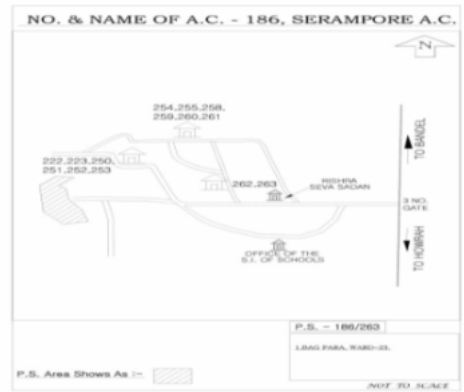

নির্বাচক নিবন্ধন আধিকারিকের স্বাক্ষর

Nazri Naksha

Google Map View

Polling Station Building Front View

Polling Station Front View

Cad View

Key MAP View

1 নাম : ডলি বর্দন স্বামীর নাম: লক্ষ্মন বর্দন বাড়ির নং : 15 বয়স : 63 লিঙ্গ : মহিলা	WB/26/181/678076	2 নাম : রাজদীপ বর্দন পিতার নাম: লক্ষ্মন বর্দন বাড়ির নং : 15 বয়স : 35 লিঙ্গ : পুরুষ	ANS1363548	3 নাম : প্রভাবতী দেবী স্বামীর নাম: রামচন্দ্র চৌধুরী বাড়ির নং : 16 বয়স : 69 লিঙ্গ : মহিলা	ANS2052512
4 নাম : জয়রাম চৌধুরী পিতার নাম: রামচন্দ্র চৌধুরী বাড়ির নং : 16 বয়স : 50 লিঙ্গ : পুরুষ	ANS2052546	5 নাম : হররাম চৌধুরী স্বামীর নাম: রামচন্দ্র চৌধুরী বাড়ির নং : 16 বয়স : 47 লিঙ্গ : মহিলা	ANS2052553	6 নাম : মুন্নারাম চৌধুরী পিতার নাম: রামচন্দ্র চৌধুরী বাড়ির নং : 16 বয়স : 45 লিঙ্গ : পুরুষ	ANS2052561
7 নাম : রাজা বর্দন পিতার নাম: লক্ষ্মন চন্দ্র বর্দন বাড়ির নং : n0074 বয়স : 45 লিঙ্গ : পুরুষ	MHD3273133	8 নাম : প্রভা চৌধুরী স্বামীর নাম: অশোক চৌধুরী বাড়ির নং : 16 বয়স : 44 লিঙ্গ : মহিলা	ANS2052538	9 নাম : পূতী চৌধুরী স্বামীর নাম: অশোক চৌধুরী বাড়ির নং : 16 বয়স : 30 লিঙ্গ : মহিলা	ANS2052520
10 নাম : মীনা দেবী স্বামীর নাম: সন্তু কুমার প্রসাদ বাড়ির নং : 22 বয়স : 62 লিঙ্গ : মহিলা	ANS2183796	11 নাম : শুভদীপ সাহা পিতার নাম: চন্দন কুমার সাহা বাড়ির নং : 47/B বয়স : 30 লিঙ্গ : পুরুষ	ANS1918028	12 নাম : দীপংকর মল্লিক পিতার নাম: কাশীনাথ মল্লিক বাড়ির নং : 8 বয়স : 28 লিঙ্গ : পুরুষ	ANS2500924
13 নাম : শিবম বড়ুয়া পিতার নাম: বাদল বড়ুয়া বাড়ির নং : 79/2 বয়স : 24 লিঙ্গ : মহিলা	ANS2501484	14 নাম : বিকাশ বড়ুয়া পিতার নাম: মিহির কান্তি বড়ুয়া বাড়ির নং : 10 বয়স : 54 লিঙ্গ : পুরুষ	ANS2500809	15 নাম : দিব্যেন্দু সমাদ্দার পিতার নাম: অরবিন্দ সমাদ্দার বাড়ির নং : 21 বয়স : 24 লিঙ্গ : পুরুষ	ANS2501666
16 নাম : প্রসোনজীৎ সাঁতরা পিতার নাম: রবি সাঁতরা বাড়ির নং : 15/3 বয়স : 25 লিঙ্গ : পুরুষ	ANS2501419	17 নাম : রুমা সরকার স্বামীর নাম: সন্তু সরকার বাড়ির নং : 18 বাগপাড়া বয়স : 39 লিঙ্গ : মহিলা	ANS2830099	18 নাম : সন্তু সরকার পিতার নাম: বাবোনী সরকার বাড়ির নং : 18 বয়স : 38 লিঙ্গ : পুরুষ	ANS2501559
19 নাম : দিয়া সরকার পিতার নাম: সন্তু সরকার বাড়ির নং : 18 বাগপাড়া বয়স : 20 লিঙ্গ : মহিলা	ANS2829877	20 নাম : অর্নাব ভট্টাচার্য পিতার নাম: অসীম ভট্টাচার্য বাড়ির নং : 65 বয়স : 26 লিঙ্গ : পুরুষ	ANS2501351	21 নাম : অনিন্দিতা সাহা স্বামীর নাম: চন্দন সাহা বাড়ির নং : 57 বয়স : 62 লিঙ্গ : মহিলা	ANS2521565
22 নাম : চন্দনা মন্ডল পিতার নাম: গোপাল মন্ডল বাড়ির নং : 16 বয়স : 27 লিঙ্গ : মহিলা	ANS2244762	23 নাম : বীণাপাণি দে স্বামীর নাম: অমূল্য দে বাড়ির নং : 22/1এ বয়স : 76 লিঙ্গ : মহিলা	ANS2341816	24 নাম : সুভ পলিত পিতার নাম: শ্যামল পলিত বাড়ির নং : 59/3 বয়স : 25 লিঙ্গ : পুরুষ	ANS2610087
25 নাম : সুলতা সাঁতরা পিতার নাম: শ্যামল সাঁতরা বাড়ির নং : 5 বয়স : 24 লিঙ্গ : মহিলা	ANS2610103	26 নাম : অজন্তা সরকার স্বামীর নাম: সম্রাট সরকার বাড়ির নং : 37 বয়স : 37 লিঙ্গ : মহিলা	ANS2610269	27 নাম : পুনম চৌধুরী স্বামীর নাম: জয়রাম চৌধুরী বাড়ির নং : 16 বয়স : 26 লিঙ্গ : মহিলা	ANS2610285
28 নাম : আদিত্য রাজ বড়ুয়া পিতার নাম: তাপোশ কুমার বড়ুয়া বাড়ির নং : 73 বয়স : 23 লিঙ্গ : পুরুষ	ANS2610178	29 নাম : স্নেহ ভট্টাচার্য পিতার নাম: কৌশিক ভট্টাচার্য বাড়ির নং : 69/1 বয়স : 23 লিঙ্গ : মহিলা	ANS2610186	30 নাম : স্নেহা বড়ুয়া পিতার নাম: সঞ্জয় কুমার বড়ুয়া বাড়ির নং : 14/3 বয়স : 26 লিঙ্গ : মহিলা	ANS2610046