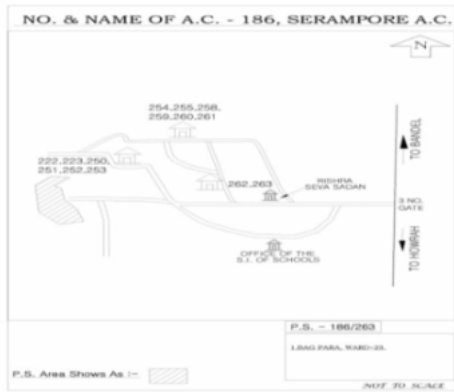

নির্বাচক নিবন্ধন আধিকারিকের স্বাক্ষর

Nazri Naksha

Google Map View

Polling Station Building Front View

Polling Station Front View

Cad View

Key MAP View

1 নাম : ডলি বর্দন স্বামীর নাম: লক্ষ্মন বর্দন বাড়ির নং : 15 বয়স : 63 লিঙ্গ : মহিলা	WB/26/181/678076	2 নাম : রাজদীপ বর্দন পিতার নাম: লক্ষ্মন বর্দন বাড়ির নং : 15 বয়স : 35 লিঙ্গ : পুরুষ	ANS1363548	3 নাম : প্রভাবতী দেবী স্বামীর নাম: রামচন্দ্র চৌধুরী বাড়ির নং : 16 বয়স : 69 লিঙ্গ : মহিলা	ANS2052512
4 নাম : জয়রাম চৌধুরী পিতার নাম: রামচন্দ্র চৌধুরী বাড়ির নং : 16 বয়স : 50 লিঙ্গ : পুরুষ	ANS2052546	5 নাম : হররাম চৌধুরী স্বামীর নাম: রামচন্দ্র চৌধুরী বাড়ির নং : 16 বয়স : 47 লিঙ্গ : মহিলা	ANS2052553	6 নাম : মুন্নারাম চৌধুরী পিতার নাম: রামচন্দ্র চৌধুরী বাড়ির নং : 16 বয়স : 45 লিঙ্গ : পুরুষ	ANS2052561
7 নাম : রাজা বর্দন পিতার নাম: লক্ষ্মন চন্দ্র বর্দন বাড়ির নং : n0074 বয়স : 45 লিঙ্গ : পুরুষ	MHD3273133	8 নাম : প্রভা চৌধুরী স্বামীর নাম: অশোক চৌধুরী বাড়ির নং : 16 বয়স : 44 লিঙ্গ : মহিলা	ANS2052538	9 নাম : পূতী চৌধুরী স্বামীর নাম: অশোক চৌধুরী বাড়ির নং : 16 বয়স : 30 লিঙ্গ : মহিলা	ANS2052520
10 নাম : মীনা দেবী স্বামীর নাম: সন্তু কুমার প্রসাদ বাড়ির নং : 22 বয়স : 62 লিঙ্গ : মহিলা	ANS2183796	11 নাম : শুভদীপ সাহা পিতার নাম: চন্দন কুমার সাহা বাড়ির নং : 47/B বয়স : 30 লিঙ্গ : পুরুষ	ANS1918028	12 নাম : দীপংকর মল্লিক পিতার নাম: কাশীনাথ মল্লিক বাড়ির নং : 8 বয়স : 28 লিঙ্গ : পুরুষ	ANS2500924
13 নাম : শিবম বড়ুয়া পিতার নাম: বাদল বড়ুয়া বাড়ির নং : 79/2 বয়স : 24 লিঙ্গ : মহিলা	ANS2501484	14 নাম : বিকাশ বড়ুয়া পিতার নাম: মিহির কান্তি বড়ুয়া বাড়ির নং : 10 বয়স : 54 লিঙ্গ : পুরুষ	ANS2500809	15 নাম : দিব্যেন্দু সমাদ্দার পিতার নাম: অরবিন্দ সমাদ্দার বাড়ির নং : 21 বয়স : 24 লিঙ্গ : পুরুষ	ANS2501666
16 নাম : প্রসোনজীৎ সাঁতরা পিতার নাম: রবি সাঁতরা বাড়ির নং : 15/3 বয়স : 25 লিঙ্গ : পুরুষ	ANS2501419	17 নাম : রুমা সরকার স্বামীর নাম: সন্তু সরকার বাড়ির নং : 18 বাগপাড়া বয়স : 39 লিঙ্গ : মহিলা	ANS2830099	18 নাম : সন্তু সরকার পিতার নাম: বাবোনী সরকার বাড়ির নং : 18 বয়স : 38 লিঙ্গ : পুরুষ	ANS2501559
19 নাম : দিয়া সরকার পিতার নাম: সন্তু সরকার বাড়ির নং : 18 বাগপাড়া বয়স : 20 লিঙ্গ : মহিলা	ANS2829877	20 নাম : অর্নাব ভট্টাচার্য পিতার নাম: অসীম ভট্টাচার্য বাড়ির নং : 65 বয়স : 26 লিঙ্গ : পুরুষ	ANS2501351	21 নাম : অনিন্দিতা সাহা স্বামীর নাম: চন্দন সাহা বাড়ির নং : 57 বয়স : 62 লিঙ্গ : মহিলা	ANS2521565
22 নাম : চন্দনা মন্ডল পিতার নাম: গোপাল মন্ডল বাড়ির নং : 16 বয়স : 27 লিঙ্গ : মহিলা	ANS2244762	23 নাম : বীণাপাণি দে স্বামীর নাম: অমূল্য দে বাড়ির নং : 22/1এ বয়স : 76 লিঙ্গ : মহিলা	ANS2341816	24 নাম : সুভ পলিত পিতার নাম: শ্যামল পলিত বাড়ির নং : 59/3 বয়স : 25 লিঙ্গ : পুরুষ	ANS2610087
25 নাম : সুলতা সাঁতরা পিতার নাম: শ্যামল সাঁতরা বাড়ির নং : 5 বয়স : 24 লিঙ্গ : মহিলা	ANS2610103	26 নাম : অজন্তা সরকার স্বামীর নাম: সম্রাট সরকার বাড়ির নং : 37 বয়স : 37 লিঙ্গ : মহিলা	ANS2610269	27 নাম : পুনম চৌধুরী স্বামীর নাম: জয়রাম চৌধুরী বাড়ির নং : 16 বয়স : 26 লিঙ্গ : মহিলা	ANS2610285
28 নাম : আদিত্য রাজ বড়ুয়া পিতার নাম: তাপোশ কুমার বড়ুয়া বাড়ির নং : 73 বয়স : 23 লিঙ্গ : পুরুষ	ANS2610178	29 নাম : স্নেহ ভট্টাচার্য পিতার নাম: কৌশিক ভট্টাচার্য বাড়ির নং : 69/1 বয়স : 23 লিঙ্গ : মহিলা	ANS2610186	30 নাম : স্নেহা বড়ুয়া পিতার নাম: সঞ্জয় কুমার বড়ুয়া বাড়ির নং : 14/3 বয়স : 26 লিঙ্গ : মহিলা	ANS2610046