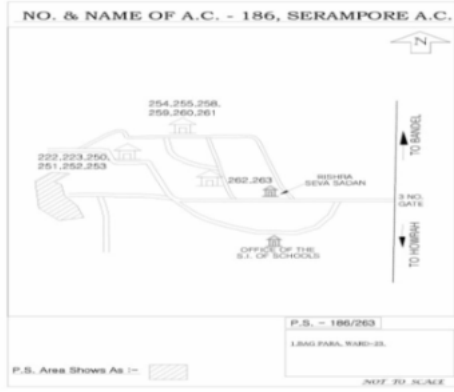

Nazri Naksha