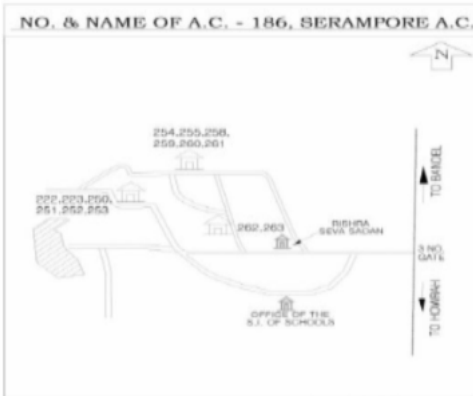

নির্বাচক নিবন্ধন আধিকারিকের স্বাক্ষর

Nazri Naksha

Google Map View

Polling Station Building Front View

Polling Station Front View

Cad View

Key MAP View

1 নাম : অর্চনা মিশ্র পিতার নাম: বিশেষ মিশ্র বাড়ির নং : 9/এ বয়স : 25 লিঙ্গ : মহিলা	ANS2741726 ফটো উপলব্ধ	2 নাম : রিনা সিংহ স্বামীর নাম: বিশ্বজিৎ সিংহ বাড়ির নং : 24 বয়স : 26 লিঙ্গ : মহিলা	ANS2765352 ফটো উপলব্ধ	3 নাম : অরীজীত সিংহ মায়ের নাম: রেখা সিংহ বাড়ির নং : 24 বয়স : 23 লিঙ্গ : পুরুষ	ANS2755395 ফটো উপলব্ধ
4 নাম : খুশি ঠাকুর পিতার নাম: সঞ্জীব ঠাকুর বাড়ির নং : 26 বয়স : 21 লিঙ্গ : মহিলা	ANS2755494 ফটো উপলব্ধ	5 নাম : চন্দন শাহ পিতার নাম: বিনোদ শাহ বাড়ির নং : 1082 বয়স : 21 লিঙ্গ : পুরুষ	ANS2752558 ফটো উপলব্ধ	6 নাম : রিয়া সিংহ পিতার নাম: অনিল সিংহ বাড়ির নং : 63/25 বয়স : 24 লিঙ্গ : মহিলা	ANS2754984 ফটো উপলব্ধ
7 নাম : বিনয় কুমার রাই পিতার নাম: জয় নাথ রায় বাড়ির নং : 63/এ/13 বয়স : 41 লিঙ্গ : পুরুষ	MHD3089679 ফটো উপলব্ধ	8 নাম : রোহিত লককর পিতার নাম: গণেশ লককর বাড়ির নং : 216/1 বয়স : 20 লিঙ্গ : পুরুষ	ANS2762409 ফটো উপলব্ধ	9 নাম : পিন্টু কুমার পাণ্ডে মায়ের নাম: মীরা দেবী বাড়ির নং : 225 বয়স : 29 লিঙ্গ : পুরুষ	ANS2712404 ফটো উপলব্ধ
10 নাম : কৃষ্ণাদেবী মিশ্রা স্বামীর নাম: সন্তন মিশ্রা বাড়ির নং : 225 বয়স : 56 লিঙ্গ : মহিলা	WB/26/181/690486 ফটো উপলব্ধ	11 নাম : মায়াদেবী মিশ্রা অন্যান্য: শ্রবণ মিশ্রা বাড়ির নং : 225 বয়স : 51 লিঙ্গ : মহিলা	WB/26/181/690483 ফটো উপলব্ধ	12 নাম : কলাবতী দেবী স্বামীর নাম: গৌরী শঙ্কর রাম বাড়ির নং : 229 বয়স : 67 লিঙ্গ : মহিলা	MHD3273729 ফটো উপলব্ধ
13 নাম : গৌরী ওবা পিতার নাম: দীননাথ ওবা বাড়ির নং : 229 বয়স : 63 লিঙ্গ : পুরুষ	WB/26/181/690714 ফটো উপলব্ধ	14 নাম : কাজল ওবা অন্যান্য: গৌরী ওবা বাড়ির নং : 229 বয়স : 58 লিঙ্গ : মহিলা	WB/26/181/690219 ফটো উপলব্ধ	15 নাম : বিরেন্দ্র রাম পিতার নাম: শিউবচন রাম বাড়ির নং : 229 বয়স : 50 লিঙ্গ : পুরুষ	WB/26/181/690275 ফটো উপলব্ধ
16 নাম : গীতাদেবী রাম অন্যান্য: বিরেন্দ্র রাম বাড়ির নং : 229 বয়স : 49 লিঙ্গ : মহিলা	WB/26/181/690274 ফটো উপলব্ধ	17 নাম : নরেন্দ্র রাম পিতার নাম: শিব বচন রাম বাড়ির নং : 229 বয়স : 43 লিঙ্গ : পুরুষ	MHD3090040 ফটো উপলব্ধ	18 নাম : পুষ্পা রাম স্বামীর নাম: নগেন্দ্র রাম বাড়ির নং : 229 বয়স : 37 লিঙ্গ : মহিলা	ANS1364835 ফটো উপলব্ধ
19 নাম : বিষ্ণু রাম পিতার নাম: বিরেন্দ্র রাম বাড়ির নং : 229 বয়স : 32 লিঙ্গ : পুরুষ	ANS1798651 ফটো উপলব্ধ	20 নাম : পঙ্কজ কুমার রাম পিতার নাম: বিরেন্দ্র রাম বাড়ির নং : 229 বয়স : 27 লিঙ্গ : পুরুষ	ANS2244804 ফটো উপলব্ধ	21 নাম : গিরিজা শংকর ওবা পিতার নাম: ট্রয়স্ক শ্রণ ওবা বাড়ির নং : 232 বয়স : 56 লিঙ্গ : পুরুষ	ANS1918804 ফটো উপলব্ধ
22 নাম : গ্যানমালা দেবী স্বামীর নাম: গিরিজা শঙ্কর ওবা বাড়ির নং : 232 বয়স : 54 লিঙ্গ : মহিলা	ANS1918390 ফটো উপলব্ধ	23 নাম : নীলম দেবী স্বামীর নাম: ব্রীজেশ বাড়ির নং : 232 বয়স : 43 লিঙ্গ : মহিলা	MHD3090065 ফটো উপলব্ধ	24 নাম : রাকেশ কুমার পিতার নাম: মুলুক নাথ বাড়ির নং : 232 বয়স : 42 লিঙ্গ : পুরুষ	MHD3090073 ফটো উপলব্ধ
25 নাম : গিরিজাদেবী ঠাকুর স্বামীর নাম: মনুকনাথ ঠাকুর বাড়ির নং : 232 বয়স : 71 লিঙ্গ : মহিলা	WB/26/181/690407 ফটো উপলব্ধ	26 নাম : ব্রীজেশকুমার ঠাকুর পিতার নাম: মনুকনাথ ঠাকুর বাড়ির নং : 232 বয়স : 49 লিঙ্গ : পুরুষ	WB/26/181/690457 ফটো উপলব্ধ	27 নাম : খুশি ঠাকুর পিতার নাম: কান্ত ঠাকুর বাড়ির নং : 232 বয়স : 28 লিঙ্গ : মহিলা	ANS2244929 ফটো উপলব্ধ
28 নাম : পবনকুমার শর্মা পিতার নাম: হনুমান শর্মা বাড়ির নং : 235 বয়স : 65 লিঙ্গ : পুরুষ	WB/26/181/690647 ফটো উপলব্ধ	29 নাম : রেণু লতা শর্মা স্বামীর নাম: পবন কুমার শর্মা বাড়ির নং : 235 বয়স : 62 লিঙ্গ : মহিলা	ANS2703254 ফটো উপলব্ধ	30 নাম : সুনীল কুমার শর্মা পিতার নাম: পবন কুমার শর্মা বাড়ির নং : 235 বয়স : 38 লিঙ্গ : পুরুষ	MHD3274123 ফটো উপলব্ধ