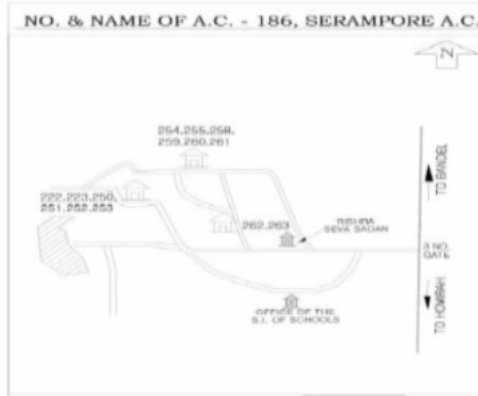

নির্বাচক নিবন্ধন আধিকারিকের স্বাক্ষর

Nazri Naksha

Google Map View

Polling Station Building Front View

Polling Station Front View

Cad View

Key MAP View

1 নাম : অর্চনা মিশ্র পিতার নাম: বিশেষ মিশ্র বাড়ির নং : 9/এ বয়স : 25 লিঙ্গ : মহিলা	ANS2741726 ফটো উপলব্ধ	2 নাম : রিনা সিংহ স্বামীর নাম: বিশ্বজিৎ সিংহ বাড়ির নং : 24 বয়স : 26 লিঙ্গ : মহিলা	ANS2765352 ফটো উপলব্ধ	3 নাম : অরীজীত সিংহ মায়ের নাম: রেখা সিংহ বাড়ির নং : 24 বয়স : 23 লিঙ্গ : পুরুষ	ANS2755395 ফটো উপলব্ধ
4 নাম : খুশি ঠাকুর পিতার নাম: সঞ্জীব ঠাকুর বাড়ির নং : 26 বয়স : 21 লিঙ্গ : মহিলা	ANS2755494 ফটো উপলব্ধ	5 নাম : চন্দন শাহ পিতার নাম: বিনোদ শাহ বাড়ির নং : 1082 বয়স : 21 লিঙ্গ : পুরুষ	ANS2752558 ফটো উপলব্ধ	6 নাম : রিয়া সিংহ পিতার নাম: অনিল সিংহ বাড়ির নং : 63/25 বয়স : 24 লিঙ্গ : মহিলা	ANS2754984 ফটো উপলব্ধ
7 নাম : বিনয় কুমার রাই পিতার নাম: জয় নাথ রায় বাড়ির নং : 63/এ/13 বয়স : 41 লিঙ্গ : পুরুষ	MHD3089679 ফটো উপলব্ধ	8 নাম : রোহিত লককর পিতার নাম: গণেশ লককর বাড়ির নং : 216/1 বয়স : 20 লিঙ্গ : পুরুষ	ANS2762409 ফটো উপলব্ধ	9 নাম : পিন্টু কুমার পাণ্ডে মায়ের নাম: মীরা দেবী বাড়ির নং : 225 বয়স : 29 লিঙ্গ : পুরুষ	ANS2712404 ফটো উপলব্ধ
10 নাম : কৃষ্ণাদেবী মিশ্রা স্বামীর নাম: সন্তন মিশ্রা বাড়ির নং : 225 বয়স : 56 লিঙ্গ : মহিলা	WB/26/181/690486 ফটো উপলব্ধ	11 নাম : মায়াদেবী মিশ্রা অন্যান্য: শ্রবণ মিশ্রা বাড়ির নং : 225 বয়স : 51 লিঙ্গ : মহিলা	WB/26/181/690483 ফটো উপলব্ধ	12 নাম : কলাবতী দেবী স্বামীর নাম: গৌরী শঙ্কর রাম বাড়ির নং : 229 বয়স : 67 লিঙ্গ : মহিলা	MHD3273729 ফটো উপলব্ধ
13 নাম : গৌরী ওবা পিতার নাম: দীননাথ ওবা বাড়ির নং : 229 বয়স : 63 লিঙ্গ : পুরুষ	WB/26/181/690714 ফটো উপলব্ধ	14 নাম : কাজল ওবা অন্যান্য: গৌরী ওবা বাড়ির নং : 229 বয়স : 58 লিঙ্গ : মহিলা	WB/26/181/690219 ফটো উপলব্ধ	15 নাম : বিরেন্দ্র রাম পিতার নাম: শিউবচন রাম বাড়ির নং : 229 বয়স : 50 লিঙ্গ : পুরুষ	WB/26/181/690275 ফটো উপলব্ধ
16 নাম : গীতাদেবী রাম অন্যান্য: বিরেন্দ্র রাম বাড়ির নং : 229 বয়স : 49 লিঙ্গ : মহিলা	WB/26/181/690274 ফটো উপলব্ধ	17 নাম : নরেন্দ্র রাম পিতার নাম: শিব বচন রাম বাড়ির নং : 229 বয়স : 43 লিঙ্গ : পুরুষ	MHD3090040 ফটো উপলব্ধ	18 নাম : পুষ্পা রাম স্বামীর নাম: নগেন্দ্র রাম বাড়ির নং : 229 বয়স : 37 লিঙ্গ : মহিলা	ANS1364835 ফটো উপলব্ধ
19 নাম : বিষ্ণু রাম পিতার নাম: বিরেন্দ্র রাম বাড়ির নং : 229 বয়স : 32 লিঙ্গ : পুরুষ	ANS1798651 ফটো উপলব্ধ	20 নাম : পঙ্কজ কুমার রাম পিতার নাম: বিরেন্দ্র রাম বাড়ির নং : 229 বয়স : 27 লিঙ্গ : পুরুষ	ANS2244804 ফটো উপলব্ধ	21 নাম : গিরিজা শংকর ওবা পিতার নাম: ট্রয়স্ক শ্রণ ওবা বাড়ির নং : 232 বয়স : 56 লিঙ্গ : পুরুষ	ANS1918804 ফটো উপলব্ধ
22 নাম : গ্যানমালা দেবী স্বামীর নাম: গিরিজা শঙ্কর ওবা বাড়ির নং : 232 বয়স : 54 লিঙ্গ : মহিলা	ANS1918390 ফটো উপলব্ধ	23 নাম : নীলম দেবী স্বামীর নাম: ব্রীজেশ বাড়ির নং : 232 বয়স : 43 লিঙ্গ : মহিলা	MHD3090065 ফটো উপলব্ধ	24 নাম : রাকেশ কুমার পিতার নাম: মুলুক নাথ বাড়ির নং : 232 বয়স : 42 লিঙ্গ : পুরুষ	MHD3090073 ফটো উপলব্ধ
25 নাম : গিরিজাদেবী ঠাকুর স্বামীর নাম: মনুকনাথ ঠাকুর বাড়ির নং : 232 বয়স : 71 লিঙ্গ : মহিলা	WB/26/181/690407 ফটো উপলব্ধ	26 নাম : ব্রীজেশকুমার ঠাকুর পিতার নাম: মনুকনাথ ঠাকুর বাড়ির নং : 232 বয়স : 49 লিঙ্গ : পুরুষ	WB/26/181/690457 ফটো উপলব্ধ	27 নাম : খুশি ঠাকুর পিতার নাম: কান্ত ঠাকুর বাড়ির নং : 232 বয়স : 28 লিঙ্গ : মহিলা	ANS2244929 ফটো উপলব্ধ
28 নাম : পবনকুমার শর্মা পিতার নাম: হনুমান শর্মা বাড়ির নং : 235 বয়স : 65 লিঙ্গ : পুরুষ	WB/26/181/690647 ফটো উপলব্ধ	29 নাম : রেণু লতা শর্মা স্বামীর নাম: পবন কুমার শর্মা বাড়ির নং : 235 বয়স : 62 লিঙ্গ : মহিলা	ANS2703254 ফটো উপলব্ধ	30 নাম : সুনীল কুমার শর্মা পিতার নাম: পবন কুমার শর্মা বাড়ির নং : 235 বয়স : 38 লিঙ্গ : পুরুষ	MHD3274123 ফটো উপলব্ধ