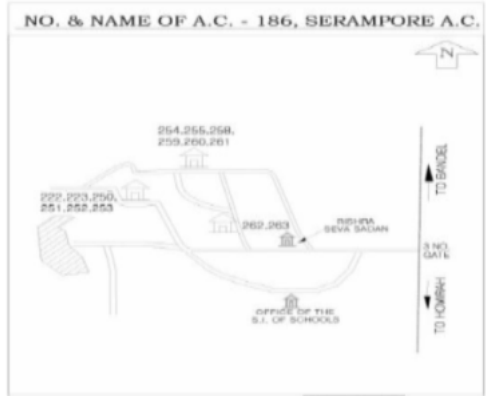

নির্বাচক নিবন্ধন আধিকারিকের স্বাক্ষর

Nazri Naksha

Google Map View

Polling Station Building Front View

Polling Station Front View

Cad View

Key MAP View

1 নাম : খুশবু শর্মা স্বামীর নাম: রোহিত কুমার শর্মা বাড়ির নং : 19 বয়স : 22 লিঙ্গ : মহিলা	ANS2738706 ফটো উপলব্ধ	2 নাম : মেহা শর্মা পিতার নাম: ধর্মেন্দ্র শর্মা বাড়ির নং : 19 বয়স : 21 লিঙ্গ : মহিলা	ANS2738821 ফটো উপলব্ধ	3 নাম : সুবীর কুমার সিং পিতার নাম: গজেন্দ্র সিং বাড়ির নং : 65/ডি বয়স : 40 লিঙ্গ : পুরুষ	MHD3631124 ফটো উপলব্ধ
4 নাম : অভিজিৎ দাস পিতার নাম: শঙ্কর দাস বাড়ির নং : 71 বয়স : 21 লিঙ্গ : পুরুষ	ANS2738623 ফটো উপলব্ধ	5 নাম : খুশবু কুমারী সিংহ পিতার নাম: মনোজ কুমার সিংহ বাড়ির নং : 72 বয়স : 22 লিঙ্গ : মহিলা	ANS2755171 ফটো উপলব্ধ	6 নাম : সুমন্ত সিংহ পিতার নাম: অশোক সিংহ বাড়ির নং : 88/এ বয়স : 23 লিঙ্গ : পুরুষ	ANS2758209 ফটো উপলব্ধ
7 নাম : অনীশা কুমারী পিতার নাম: মুন্না রজাক রজাক বাড়ির নং : 167/3 বয়স : 20 লিঙ্গ : মহিলা	ANS2764744 ফটো উপলব্ধ	8 নাম : রাধিকা রায় স্বামীর নাম: মহাতিম রায় বাড়ির নং : 182/কিউ বয়স : 71 লিঙ্গ : মহিলা	ANS2738417 ফটো উপলব্ধ	9 নাম : মেহা প্রসাদ ঠাকুর পিতার নাম: শ্রীরাম প্রসাদ ঠাকুর বাড়ির নং : 204/1 বয়স : 21 লিঙ্গ : মহিলা	ANS2758720 ফটো উপলব্ধ
10 নাম : আয়ুশ কুমার শাহ পিতার নাম: দুর্গা শাহ বাড়ির নং : 251 বয়স : 21 লিঙ্গ : পুরুষ	ANS2753051 ফটো উপলব্ধ	11 নাম : শান্তি পাত্র অন্যান্য: কমলকুমার পাত্র বাড়ির নং : 273 বয়স : 60 লিঙ্গ : মহিলা	ANS2521185 ফটো উপলব্ধ	12 নাম : রাজু পাত্র পিতার নাম: কমল পাত্র বাড়ির নং : 273 বয়স : 41 লিঙ্গ : পুরুষ	MHD3094299 ফটো উপলব্ধ
13 নাম : মুনমুন পাত্র স্বামীর নাম: রাজু পাত্র বাড়ির নং : 273 বয়স : 39 লিঙ্গ : মহিলা	ANS2053502 ফটো উপলব্ধ	14 নাম : সরস্বতী দেবী স্বামীর নাম: সুরেন্দ্র প্রসাদ বাড়ির নং : 277 বয়স : 61 লিঙ্গ : মহিলা	MHD1775352 ফটো উপলব্ধ	15 নাম : সন্দ্যা দেবী স্বামীর নাম: গনেশ প্রসাদ বাড়ির নং : 277 বয়স : 59 লিঙ্গ : মহিলা	MHD3094398 ফটো উপলব্ধ
16 নাম : নীলম দেবী স্বামীর নাম: অবধেশ প্রসাদ বাড়ির নং : 277 বয়স : 51 লিঙ্গ : মহিলা	MHD3094356 ফটো উপলব্ধ	17 নাম : সুরেন্দ্র প্রসাদ পিতার নাম: ছবিলা প্রসাদ বাড়ির নং : 277 বয়স : 64 লিঙ্গ : পুরুষ	MHD1774926 ফটো উপলব্ধ	18 নাম : আদেহ প্রসাদ পিতার নাম: রামকৈলাস প্রসাদ বাড়ির নং : 277 বয়স : 60 লিঙ্গ : পুরুষ	MHD1844158 ফটো উপলব্ধ
19 নাম : সুশিল কুমার প্রসাদ পিতার নাম: ছবিলা প্রসাদ বাড়ির নং : 277 বয়স : 52 লিঙ্গ : পুরুষ	ANS2521433 ফটো উপলব্ধ	20 নাম : রাজেশ প্রসাদ পিতার নাম: সুরেন্দ্র প্রসাদ বাড়ির নং : 277 বয়স : 45 লিঙ্গ : পুরুষ	MHD1776160 ফটো উপলব্ধ	21 নাম : দীপক কুমার প্রসাদ পিতার নাম: রাম প্রবেশ প্রসাদ বাড়ির নং : 277 বয়স : 44 লিঙ্গ : পুরুষ	ANS1367259 ফটো উপলব্ধ
22 নাম : রঞ্জু প্রসাদ স্বামীর নাম: রাজেশ প্রসাদ বাড়ির নং : 277 বয়স : 43 লিঙ্গ : মহিলা	ANS1919117 ফটো উপলব্ধ	23 নাম : রমেশ প্রসাদ পিতার নাম: সুরেন্দ্র প্রসাদ বাড়ির নং : 277 বয়স : 40 লিঙ্গ : পুরুষ	MHD3096260 ফটো উপলব্ধ	24 নাম : কমলেশ প্রসাদ পিতার নাম: সুরেন্দ্র প্রসাদ বাড়ির নং : 277 বয়স : 37 লিঙ্গ : পুরুষ	ANS1161645 ফটো উপলব্ধ
25 নাম : অনিতা কুমারী প্রসাদ পিতার নাম: সুরেন্দ্র প্রসাদ বাড়ির নং : 277 বয়স : 34 লিঙ্গ : মহিলা	ANS1919109 ফটো উপলব্ধ	26 নাম : পঙ্কজ কুমার প্রসাদ পিতার নাম: গনেশ প্রসাদ বাড়ির নং : 277 বয়স : 31 লিঙ্গ : পুরুষ	ANS2053940 ফটো উপলব্ধ	27 নাম : মেঘা প্রসাদ রাম রাম স্বামীর নাম: রোহিত কুমার রাম রাম বাড়ির নং : ডব্লিউ/ও- রোহিত কুমার রাম বয়স : 30 লিঙ্গ : মহিলা	ANS2336907 ফটো উপলব্ধ
28 নাম : অক্ষিত প্রসাদ পিতার নাম: অবধেশ প্রসাদ বাড়ির নং : 277 বয়স : 26 লিঙ্গ : পুরুষ	ANS2286441 ফটো উপলব্ধ	29 নাম : রামেশ্বর রায় মায়ের নাম: লেফ টেনেন্ট শঙ্কর চাঁট রায় বাড়ির নং : 277 বয়স : 64 লিঙ্গ : পুরুষ	ANS2768455 ফটো উপলব্ধ	30 নাম : রাধিকা দেবী স্বামীর নাম: রাম প্রবেশ প্রসাদ বাড়ির নং : 277/1 বয়স : 61 লিঙ্গ : মহিলা	WB/26/181/696473 ফটো উপলব্ধ