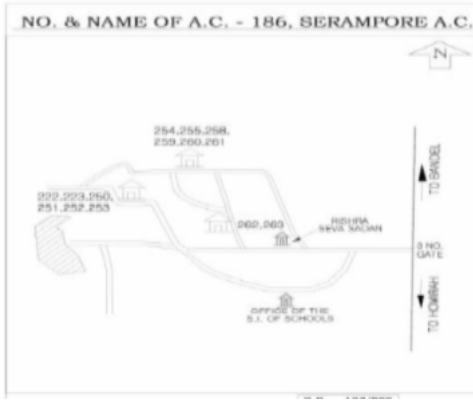

Nazri Naksha