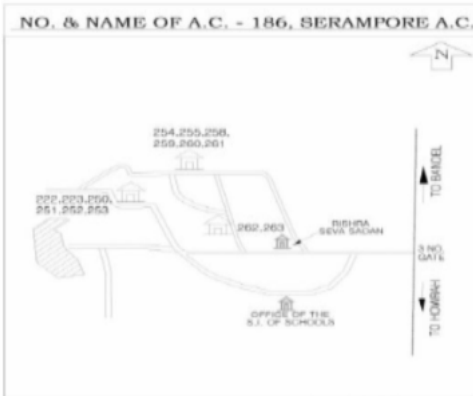

নির্বাচক নিবন্ধন আধিকারিকের স্বাক্ষর

Nazri Naksha

Google Map View

Polling Station Building Front View

Polling Station Front View

Cad View

Key MAP View

1 নাম : খুশবু শর্মা স্বামীর নাম: রোহিত কুমার শর্মা বাড়ির নং : 19 বয়স : 22 লিঙ্গ : মহিলা	ANS2738706 ফটো উপলব্ধ	2 নাম : মেহা শর্মা পিতার নাম: ধর্মেন্দ্র শর্মা বাড়ির নং : 19 বয়স : 21 লিঙ্গ : মহিলা	ANS2738821 ফটো উপলব্ধ	3 নাম : সুবীর কুমার সিং পিতার নাম: গজেন্দ্র সিং বাড়ির নং : 65/ডি বয়স : 40 লিঙ্গ : পুরুষ	MHD3631124 ফটো উপলব্ধ
4 নাম : অভিজিৎ দাস পিতার নাম: শঙ্কর দাস বাড়ির নং : 71 বয়স : 21 লিঙ্গ : পুরুষ	ANS2738623 ফটো উপলব্ধ	5 নাম : খুশবু কুমারী সিংহ পিতার নাম: মনোজ কুমার সিংহ বাড়ির নং : 72 বয়স : 22 লিঙ্গ : মহিলা	ANS2755171 ফটো উপলব্ধ	6 নাম : সুমন্ত সিংহ পিতার নাম: অশোক সিংহ বাড়ির নং : 88/এ বয়স : 23 লিঙ্গ : পুরুষ	ANS2758209 ফটো উপলব্ধ
7 নাম : অনীশা কুমারী পিতার নাম: মুন্না রজাক রজাক বাড়ির নং : 167/3 বয়স : 20 লিঙ্গ : মহিলা	ANS2764744 ফটো উপলব্ধ	8 নাম : রাধিকা রায় স্বামীর নাম: মহাতিম রায় বাড়ির নং : 182/কিউ বয়স : 71 লিঙ্গ : মহিলা	ANS2738417 ফটো উপলব্ধ	9 নাম : মেহা প্রসাদ ঠাকুর পিতার নাম: শ্রীরাম প্রসাদ ঠাকুর বাড়ির নং : 204/1 বয়স : 21 লিঙ্গ : মহিলা	ANS2758720 ফটো উপলব্ধ
10 নাম : আয়ুশ কুমার শাহ পিতার নাম: দুর্গা শাহ বাড়ির নং : 251 বয়স : 21 লিঙ্গ : পুরুষ	ANS2753051 ফটো উপলব্ধ	11 নাম : শান্তি পাত্র অন্যান্য: কমলকুমার পাত্র বাড়ির নং : 273 বয়স : 60 লিঙ্গ : মহিলা	ANS2521185 ফটো উপলব্ধ	12 নাম : রাজু পাত্র পিতার নাম: কমল পাত্র বাড়ির নং : 273 বয়স : 41 লিঙ্গ : পুরুষ	MHD3094299 ফটো উপলব্ধ
13 নাম : মুনমুন পাত্র স্বামীর নাম: রাজু পাত্র বাড়ির নং : 273 বয়স : 39 লিঙ্গ : মহিলা	ANS2053502 ফটো উপলব্ধ	14 নাম : সরস্বতী দেবী স্বামীর নাম: সুরেন্দ্র প্রসাদ বাড়ির নং : 277 বয়স : 61 লিঙ্গ : মহিলা	MHD1775352 ফটো উপলব্ধ	15 নাম : সন্দ্যা দেবী স্বামীর নাম: গনেশ প্রসাদ বাড়ির নং : 277 বয়স : 59 লিঙ্গ : মহিলা	MHD3094398 ফটো উপলব্ধ
16 নাম : নীলম দেবী স্বামীর নাম: অবধেশ প্রসাদ বাড়ির নং : 277 বয়স : 51 লিঙ্গ : মহিলা	MHD3094356 ফটো উপলব্ধ	17 নাম : সুরেন্দ্র প্রসাদ পিতার নাম: ছবিলা প্রসাদ বাড়ির নং : 277 বয়স : 64 লিঙ্গ : পুরুষ	MHD1774926 ফটো উপলব্ধ	18 নাম : আদেহ প্রসাদ পিতার নাম: রামকৈলাস প্রসাদ বাড়ির নং : 277 বয়স : 60 লিঙ্গ : পুরুষ	MHD1844158 ফটো উপলব্ধ
19 নাম : সুশিল কুমার প্রসাদ পিতার নাম: ছবিলা প্রসাদ বাড়ির নং : 277 বয়স : 52 লিঙ্গ : পুরুষ	ANS2521433 ফটো উপলব্ধ	20 নাম : রাজেশ প্রসাদ পিতার নাম: সুরেন্দ্র প্রসাদ বাড়ির নং : 277 বয়স : 45 লিঙ্গ : পুরুষ	MHD1776160 ফটো উপলব্ধ	21 নাম : দীপক কুমার প্রসাদ পিতার নাম: রাম প্রবেশ প্রসাদ বাড়ির নং : 277 বয়স : 44 লিঙ্গ : পুরুষ	ANS1367259 ফটো উপলব্ধ
22 নাম : রঞ্জু প্রসাদ স্বামীর নাম: রাজেশ প্রসাদ বাড়ির নং : 277 বয়স : 43 লিঙ্গ : মহিলা	ANS1919117 ফটো উপলব্ধ	23 নাম : রমেশ প্রসাদ পিতার নাম: সুরেন্দ্র প্রসাদ বাড়ির নং : 277 বয়স : 40 লিঙ্গ : পুরুষ	MHD3096260 ফটো উপলব্ধ	24 নাম : কমলেশ প্রসাদ পিতার নাম: সুরেন্দ্র প্রসাদ বাড়ির নং : 277 বয়স : 37 লিঙ্গ : পুরুষ	ANS1161645 ফটো উপলব্ধ
25 নাম : অনিতা কুমারী প্রসাদ পিতার নাম: সুরেন্দ্র প্রসাদ বাড়ির নং : 277 বয়স : 34 লিঙ্গ : মহিলা	ANS1919109 ফটো উপলব্ধ	26 নাম : পঙ্কজ কুমার প্রসাদ পিতার নাম: গনেশ প্রসাদ বাড়ির নং : 277 বয়স : 31 লিঙ্গ : পুরুষ	ANS2053940 ফটো উপলব্ধ	27 নাম : মেঘা প্রসাদ রাম রাম স্বামীর নাম: রোহিত কুমার রাম রাম বাড়ির নং : ডব্লিউ/ও- রোহিত কুমার রাম বয়স : 30 লিঙ্গ : মহিলা	ANS2336907 ফটো উপলব্ধ
28 নাম : অক্ষিত প্রসাদ পিতার নাম: অবধেশ প্রসাদ বাড়ির নং : 277 বয়স : 26 লিঙ্গ : পুরুষ	ANS2286441 ফটো উপলব্ধ	29 নাম : রামেশ্বর রায় মায়ের নাম: লেফ টেনেন্ট শঙ্কর চাঁট রায় বাড়ির নং : 277 বয়স : 64 লিঙ্গ : পুরুষ	ANS2768455 ফটো উপলব্ধ	30 নাম : রাধিকা দেবী স্বামীর নাম: রাম প্রবেশ প্রসাদ বাড়ির নং : 277/1 বয়স : 61 লিঙ্গ : মহিলা	WB/26/181/696473 ফটো উপলব্ধ