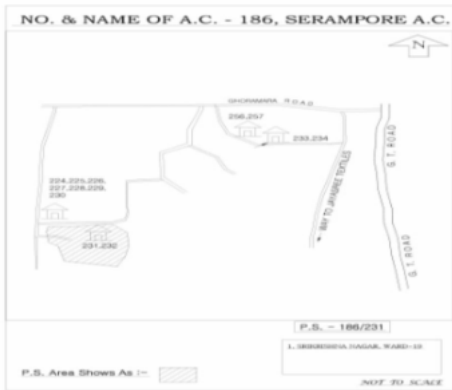

নির্বাচক নিবন্ধন আধিকারিকের স্বাক্ষর

Nazri Naksha

Google Map View

Polling Station Building Front View

Polling Station Front View

Cad View

Key MAP View

1 নাম : দুর্গা দেবী স্বামীর নাম: ঈশ্বর প্রসাদ কাহার বাড়ির নং : n0052 বয়স : 51 লিঙ্গ : মহিলা	WB/26/181/705392	2 নাম : উষা দেবী স্বামীর নাম: ভিখারী যাদব বাড়ির নং : n0158 বয়স : 47 লিঙ্গ : মহিলা	MHD3277134	3 নাম : বেদাদেবী বীর স্বামীর নাম: ভারত বাড়ির নং : n0113 বয়স : 69 লিঙ্গ : মহিলা	WB/26/181/705359
4 নাম : শৈলেন্দ্র চিত্তলিয়া পিতার নাম: আর এল চিত্তলিয়া বাড়ির নং : n0100 বয়স : 55 লিঙ্গ : পুরুষ	WB/26/181/705002	5 নাম : ধনজী চৌধুরী পিতার নাম: সুরজদেও চৌধুরী বাড়ির নং : n0065 বয়স : 53 লিঙ্গ : পুরুষ	WB/26/181/705061	6 নাম : মনজী চৌধুরী পিতার নাম: সুরজদেও চৌধুরী বাড়ির নং : n0065 বয়স : 51 লিঙ্গ : পুরুষ	WB/26/181/705215
7 নাম : সুমনদেবী চৌধুরী স্বামীর নাম: ধনজী চৌধুরী বাড়ির নং : n0065 বয়স : 51 লিঙ্গ : মহিলা	WB/26/181/705277	8 নাম : মুন্না চৌধুরী পিতার নাম: সুরজদেও চৌধুরী বাড়ির নং : n0065 বয়স : 50 লিঙ্গ : পুরুষ	WB/26/181/705518	9 নাম : সুনীল চৌধুরী পিতার নাম: প্রয়ারী চৌধুরী বাড়ির নং : n0043 বয়স : 45 লিঙ্গ : পুরুষ	MHD2606622
10 নাম : ললনরাম চৌধুরী পিতার নাম: ভরতবীর চৌধুরী বাড়ির নং : n0113 বয়স : 44 লিঙ্গ : পুরুষ	MHD3516812	11 নাম : উষাদেবী চৌধুরী স্বামীর নাম: সুনীল চৌধুরী বাড়ির নং : n0043 বয়স : 43 লিঙ্গ : মহিলা	MHD2606630	12 নাম : জয়নারায়ন দাস পিতার নাম: শিবযতন দাস বাড়ির নং : n0027 বয়স : 66 লিঙ্গ : পুরুষ	WB/26/181/705094
13 নাম : প্রভা দেবী দাস স্বামীর নাম: হারিকা দাস বাড়ির নং : n0091 বয়স : 65 লিঙ্গ : মহিলা	ANS2698744	14 নাম : মুন্না দাস স্বামীর নাম: গনেশ দাস বাড়ির নং : n0149 বয়স : 65 লিঙ্গ : মহিলা	WB/26/181/705166	15 নাম : রামা দাস পিতার নাম: ধনেশ্বরী দাস বাড়ির নং : n0044 বয়স : 59 লিঙ্গ : পুরুষ	WB/26/181/705483
16 নাম : রামবিলাস দাস পিতার নাম: রামলক্ষন দাস বাড়ির নং : n0124 বয়স : 56 লিঙ্গ : পুরুষ	WB/26/181/705347	17 নাম : নিরঞ্জন দাস পিতার নাম: গনেশ দাস বাড়ির নং : n0149 বয়স : 53 লিঙ্গ : পুরুষ	ANS2405934	18 নাম : শ্যাম দাস পিতার নাম: ধনেশ্বরী দাস বাড়ির নং : n0044 বয়স : 53 লিঙ্গ : পুরুষ	WB/26/181/705557
19 নাম : শম্ভু দাস পিতার নাম: ধনেশ্বরী দাস বাড়ির নং : n0044 বয়স : 51 লিঙ্গ : পুরুষ	WB/26/181/705558	20 নাম : জয়নারায়ন দাস পিতার নাম: ভিখারী দাস বাড়ির নং : n0064 বয়স : 50 লিঙ্গ : পুরুষ	WB/26/181/705072	21 নাম : রীনা দাস স্বামীর নাম: জয়নারায়ন দাস বাড়ির নং : n0064 বয়স : 46 লিঙ্গ : মহিলা	MHD3106598
22 নাম : রবি সঙ্কর দাস পিতার নাম: রাম বিলাস দাস দাস বাড়ির নং : n0124 বয়স : 41 লিঙ্গ : পুরুষ	MHD3105988	23 নাম : তপন কুমার দে পিতার নাম: নারায়ন চন্দ্র দে বাড়ির নং : n0140 বয়স : 76 লিঙ্গ : পুরুষ	WB/26/181/780559	24 নাম : শ্যামলী দে স্বামীর নাম: তপন কুমার দে বাড়ির নং : n0140 বয়স : 73 লিঙ্গ : মহিলা	WB/26/181/780560
25 নাম : মৌসুমী দে স্বামীর নাম: প্রদীপ দে বাড়ির নং : n0140 বয়স : 46 লিঙ্গ : মহিলা	MHD3104908	26 নাম : সঞ্জীব দে পিতার নাম: তপন কুমার দে বাড়ির নং : n0140 বয়স : 44 লিঙ্গ : পুরুষ	MHD3104916	27 নাম : সীমা দে স্বামীর নাম: সঞ্জীব দে বাড়ির নং : n0140 বয়স : 44 লিঙ্গ : মহিলা	MHD3104924
28 নাম : শুভঙ্কর দে পিতার নাম: সঞ্জীব দে বাড়ির নং : 736/এ বয়স : 26 লিঙ্গ : পুরুষ	ANS2818185	29 নাম : পুনম দেবী পিতার নাম: মোহনলাল দেবী বাড়ির নং : n0012 বয়স : 51 লিঙ্গ : মহিলা	ANS2568160	30 নাম : সরোজা দেবী স্বামীর নাম: মুন্ডরিকা প্রসাদ রৌত বাড়ির নং : n0017 বয়স : 66 লিঙ্গ : মহিলা	WB/26/181/705309