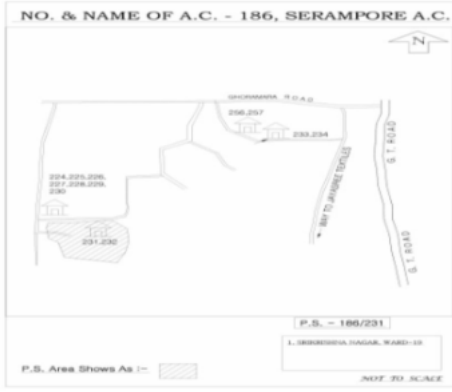

Nazri Naksha