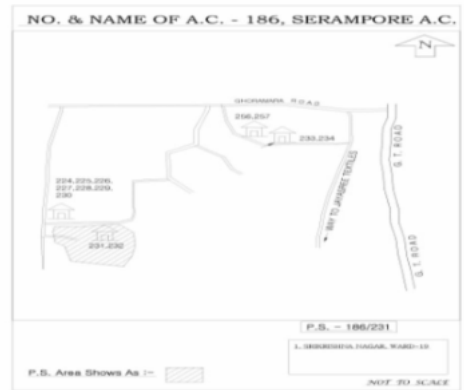

নির্বাচক নিবন্ধন আধিকারিকের স্বাক্ষর

Nazri Naksha

Google Map View

Polling Station Building Front View

Polling Station Front View

Cad View

Key MAP View

1 নাম : দুর্গা দেবী স্বামীর নাম: ঈশ্বর প্রসাদ কাহার বাড়ির নং : n0052 বয়স : 51 লিঙ্গ : মহিলা	WB/26/181/705392	2 নাম : উষা দেবী স্বামীর নাম: ভিখারী যাদব বাড়ির নং : n0158 বয়স : 47 লিঙ্গ : মহিলা	MHD3277134	3 নাম : বেদাদেবী বীর স্বামীর নাম: ভারত বাড়ির নং : n0113 বয়স : 69 লিঙ্গ : মহিলা	WB/26/181/705359
4 নাম : শৈলেন্দ্র চিত্তলিয়া পিতার নাম: আর এল চিত্তলিয়া বাড়ির নং : n0100 বয়স : 55 লিঙ্গ : পুরুষ	WB/26/181/705002	5 নাম : ধনজী চৌধুরী পিতার নাম: সুরজদেও চৌধুরী বাড়ির নং : n0065 বয়স : 53 লিঙ্গ : পুরুষ	WB/26/181/705061	6 নাম : মনজী চৌধুরী পিতার নাম: সুরজদেও চৌধুরী বাড়ির নং : n0065 বয়স : 51 লিঙ্গ : পুরুষ	WB/26/181/705215
7 নাম : সুমনদেবী চৌধুরী স্বামীর নাম: ধনজী চৌধুরী বাড়ির নং : n0065 বয়স : 51 লিঙ্গ : মহিলা	WB/26/181/705277	8 নাম : মুন্না চৌধুরী পিতার নাম: সুরজদেও চৌধুরী বাড়ির নং : n0065 বয়স : 50 লিঙ্গ : পুরুষ	WB/26/181/705518	9 নাম : সুনীল চৌধুরী পিতার নাম: প্রয়ারী চৌধুরী বাড়ির নং : n0043 বয়স : 45 লিঙ্গ : পুরুষ	MHD2606622
10 নাম : ললনরাম চৌধুরী পিতার নাম: ভরতবীর চৌধুরী বাড়ির নং : n0113 বয়স : 44 লিঙ্গ : পুরুষ	MHD3516812	11 নাম : উষাদেবী চৌধুরী স্বামীর নাম: সুনীল চৌধুরী বাড়ির নং : n0043 বয়স : 43 লিঙ্গ : মহিলা	MHD2606630	12 নাম : জয়নারায়ন দাস পিতার নাম: শিবযতন দাস বাড়ির নং : n0027 বয়স : 66 লিঙ্গ : পুরুষ	WB/26/181/705094
13 নাম : প্রভা দেবী দাস স্বামীর নাম: হারিকা দাস বাড়ির নং : n0091 বয়স : 65 লিঙ্গ : মহিলা	ANS2698744	14 নাম : মুন্না দাস স্বামীর নাম: গনেশ দাস বাড়ির নং : n0149 বয়স : 65 লিঙ্গ : মহিলা	WB/26/181/705166	15 নাম : রামা দাস পিতার নাম: ধনেশ্বরী দাস বাড়ির নং : n0044 বয়স : 59 লিঙ্গ : পুরুষ	WB/26/181/705483
16 নাম : রামবিলাস দাস পিতার নাম: রামলক্ষন দাস বাড়ির নং : n0124 বয়স : 56 লিঙ্গ : পুরুষ	WB/26/181/705347	17 নাম : নিরঞ্জন দাস পিতার নাম: গনেশ দাস বাড়ির নং : n0149 বয়স : 53 লিঙ্গ : পুরুষ	ANS2405934	18 নাম : শ্যাম দাস পিতার নাম: ধনেশ্বরী দাস বাড়ির নং : n0044 বয়স : 53 লিঙ্গ : পুরুষ	WB/26/181/705557
19 নাম : শম্ভু দাস পিতার নাম: ধনেশ্বরী দাস বাড়ির নং : n0044 বয়স : 51 লিঙ্গ : পুরুষ	WB/26/181/705558	20 নাম : জয়নারায়ন দাস পিতার নাম: ভিখারী দাস বাড়ির নং : n0064 বয়স : 50 লিঙ্গ : পুরুষ	WB/26/181/705072	21 নাম : রীনা দাস স্বামীর নাম: জয়নারায়ন দাস বাড়ির নং : n0064 বয়স : 46 লিঙ্গ : মহিলা	MHD3106598
22 নাম : রবি সঙ্কর দাস পিতার নাম: রাম বিলাস দাস দাস বাড়ির নং : n0124 বয়স : 41 লিঙ্গ : পুরুষ	MHD3105988	23 নাম : তপন কুমার দে পিতার নাম: নারায়ন চন্দ্র দে বাড়ির নং : n0140 বয়স : 76 লিঙ্গ : পুরুষ	WB/26/181/780559	24 নাম : শ্যামলী দে স্বামীর নাম: তপন কুমার দে বাড়ির নং : n0140 বয়স : 73 লিঙ্গ : মহিলা	WB/26/181/780560
25 নাম : মৌসুমী দে স্বামীর নাম: প্রদীপ দে বাড়ির নং : n0140 বয়স : 46 লিঙ্গ : মহিলা	MHD3104908	26 নাম : সঞ্জীব দে পিতার নাম: তপন কুমার দে বাড়ির নং : n0140 বয়স : 44 লিঙ্গ : পুরুষ	MHD3104916	27 নাম : সীমা দে স্বামীর নাম: সঞ্জীব দে বাড়ির নং : n0140 বয়স : 44 লিঙ্গ : মহিলা	MHD3104924
28 নাম : শুভঙ্কর দে পিতার নাম: সঞ্জীব দে বাড়ির নং : 736/এ বয়স : 26 লিঙ্গ : পুরুষ	ANS2818185	29 নাম : পুনম দেবী পিতার নাম: মোহনলাল দেবী বাড়ির নং : n0012 বয়স : 51 লিঙ্গ : মহিলা	ANS2568160	30 নাম : সরোজা দেবী স্বামীর নাম: মুন্ডরিকা প্রসাদ রৌত বাড়ির নং : n0017 বয়স : 66 লিঙ্গ : মহিলা	WB/26/181/705309