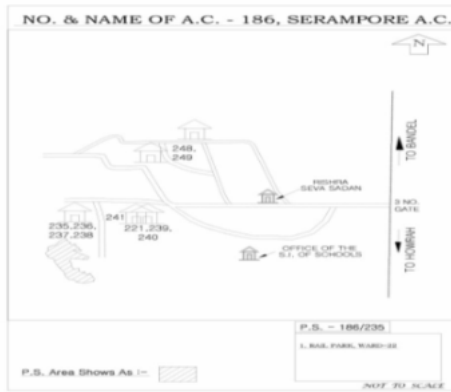

নির্বাচক নিবন্ধন আধিকারিকের স্বাক্ষর

Nazri Naksha

Google Map View

Polling Station Building Front View

Polling Station Front View

Cad View

Key MAP View

1	ANS2524791	ফটো উপলব্ধ	2	MHD3113297	ফটো উপলব্ধ	3	ANS1589027	ফটো উপলব্ধ
নাম : শুভেন্দু বিশ্বাস পিতার নাম: অনিল কুমার বিশ্বাস বাড়ির নং : 158 বিবিডি সরনী বয়স : 58 লিঙ্গ : পুরুষ			নাম : শ্রাবনী বিশ্বাস স্বামীর নাম: শুভেন্দু বিশ্বাস বাড়ির নং : 158 রেল পার্ক বয়স : 52 লিঙ্গ : মহিলা			নাম : নুপেন কুমার দাস পিতার নাম: মনোরঞ্জন দাস বাড়ির নং : n0257 বয়স : 70 লিঙ্গ : পুরুষ		
4	ANS1589035	ফটো উপলব্ধ	5	MHD2574424	ফটো উপলব্ধ	6	ANS1589050	ফটো উপলব্ধ
নাম : দিপীকা দাস স্বামীর নাম: নুপেন কুমার দাস বাড়ির নং : n0258 বয়স : 58 লিঙ্গ : মহিলা			নাম : রুপা দাস স্বামীর নাম: শেখর দাস বাড়ির নং : n0272 বয়স : 58 লিঙ্গ : মহিলা			নাম : অননয় দাস পিতার নাম: নুপেন কুমার দাস বাড়ির নং : n0260 বয়স : 36 লিঙ্গ : পুরুষ		
7	WB/37/264/531127	ফটো উপলব্ধ	8	MHD3113321	ফটো উপলব্ধ	9	ANS2391373	ফটো উপলব্ধ
নাম : শুক্লা গুহ স্বামীর নাম: শুভাশীষ গুহ বাড়ির নং : n0266 বয়স : 55 লিঙ্গ : মহিলা			নাম : সঞ্চিতা কবিরাজ পিতার নাম: সবুজ মুখার্জী বাড়ির নং : n0055 বয়স : 50 লিঙ্গ : মহিলা			নাম : চৈতালি মজুমদার স্বামীর নাম: দেবাশিস মজুমদার বাড়ির নং : n0036 বয়স : 59 লিঙ্গ : মহিলা		
10	WB/26/181/711096	ফটো উপলব্ধ	11	ANS2060887	ফটো উপলব্ধ	12	ANS1803576	ফটো উপলব্ধ
নাম : নুপুর মজুমদার স্বামীর নাম: অসীম মজুমদার বাড়ির নং : n0036 বয়স : 58 লিঙ্গ : মহিলা			নাম : শেফালী রায় স্বামীর নাম: ননী গোপাল রায় বাড়ির নং : n0288 বয়স : 80 লিঙ্গ : মহিলা			নাম : গৌরব সাহা পিতার নাম: গোবিন্দ সাহা বাড়ির নং : n0114 বয়স : 31 লিঙ্গ : পুরুষ		
13	ANS2060994	ফটো উপলব্ধ	14	ANS1375294	ফটো উপলব্ধ	15	ZQD1663228	ফটো উপলব্ধ
নাম : অনুজ কুমার সিং পিতার নাম: লালন সিং বাড়ির নং : n0293 বয়স : 40 লিঙ্গ : পুরুষ			নাম : বিমলেশ জানা পিতার নাম: সুদর্শন জানা বাড়ির নং : 3/এ/4 বয়স : 39 লিঙ্গ : পুরুষ			নাম : মমতা জানা স্বামীর নাম: বিমলেশ জানা বাড়ির নং : 3/এ/4 বয়স : 30 লিঙ্গ : মহিলা		
16	MHD3280732	ফটো উপলব্ধ	17	MHD3280773	ফটো উপলব্ধ	18	MHD3280765	ফটো উপলব্ধ
নাম : বাসন্তী দেবী স্বামীর নাম: ব্রহ্মদেও সিংহ বাড়ির নং : 4 বয়স : 75 লিঙ্গ : মহিলা			নাম : অনিল কুমার সিংহ পিতার নাম: ব্রহ্মদেও সিংহ বাড়ির নং : 4 বয়স : 57 লিঙ্গ : পুরুষ			নাম : সুনীল কুমার সিংহ পিতার নাম: ব্রহ্মদেও সিংহ বাড়ির নং : 4 বয়স : 54 লিঙ্গ : পুরুষ		
19	MHD3280757	ফটো উপলব্ধ	20	MHD3280740	ফটো উপলব্ধ	21	ANS1803436	ফটো উপলব্ধ
নাম : নিলাম সিংহ স্বামীর নাম: অনিল কুমার সিংহ বাড়ির নং : 4 বয়স : 47 লিঙ্গ : মহিলা			নাম : মমতা সিংহ স্বামীর নাম: সুনীল কুমার সিংহ বাড়ির নং : 4 বয়স : 44 লিঙ্গ : মহিলা			নাম : আমন সিংহ পিতার নাম: অনিল কুমার সিংহ বাড়ির নং : 4 বয়স : 32 লিঙ্গ : পুরুষ		
22	WB/26/181/711593	ফটো উপলব্ধ	23	WB/26/181/711181	ফটো উপলব্ধ	24	ANS1681592	ফটো উপলব্ধ
নাম : অনুপম চক্রবর্তী পিতার নাম: বিশ্বরঞ্জন চক্রবর্তী বাড়ির নং : 4& 1 বয়স : 53 লিঙ্গ : পুরুষ			নাম : নিলীমা চক্রবর্তী স্বামীর নাম: সঞ্জলি চক্রবর্তী বাড়ির নং : 4A বয়স : 76 লিঙ্গ : মহিলা			নাম : আদিত্য দাস মায়ের নাম: অনিমা দাস বাড়ির নং : 4/A বয়স : 32 লিঙ্গ : পুরুষ		
25	ANS2524221	ফটো উপলব্ধ	26	WB/26/181/711495	ফটো উপলব্ধ	27	ANS2636744	ফটো উপলব্ধ
নাম : শিলা চক্রবর্তী স্বামীর নাম: বিশ্বরঞ্জন চক্রবর্তী বাড়ির নং : 4A/1 বয়স : 73 লিঙ্গ : মহিলা			নাম : পৌতম চক্রবর্তী পিতার নাম: বিশ্বরঞ্জন চক্রবর্তী বাড়ির নং : 4A/1 বয়স : 50 লিঙ্গ : পুরুষ			নাম : দীপক দাস মায়ের নাম: বিভারানী দাস বাড়ির নং : 4/এ/1 বয়স : 56 লিঙ্গ : পুরুষ		
28	ANS1180306	ফটো উপলব্ধ	29	ANS2810687	ফটো উপলব্ধ	30	ANS1375013	ফটো উপলব্ধ
নাম : মিতা দাস স্বামীর নাম: দীপক দাস বাড়ির নং : 4/A/1 বয়স : 56 লিঙ্গ : মহিলা			নাম : অর্পিতা দাস পিতার নাম: দীপক দাস বাড়ির নং : 4/রেল পার্ক রিক্সা স্ট্যান্ড বয়স : 20 লিঙ্গ : পুরুষ			নাম : অনিমা দাস স্বামীর নাম: দিলীপ দাস বাড়ির নং : 4/A/1 বয়স : 44 লিঙ্গ : মহিলা		