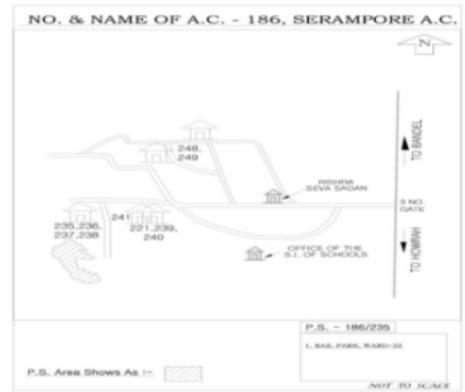

নির্বাচক নিবন্ধন আধিকারিকের স্বাক্ষর

Nazri Naksha

Google Map View

Polling Station Building Front View

Polling Station Front View

Cad View

Key MAP View

1	ANS2524791	ফটো উপলব্ধ	2	MHD3113297	ফটো উপলব্ধ	3	ANS1589027	ফটো উপলব্ধ
নাম : শুভেন্দু বিশ্বাস পিতার নাম: অনিল কুমার বিশ্বাস বাড়ির নং : 158 বিবিডি সরনী বয়স : 58 লিঙ্গ : পুরুষ			নাম : শ্রাবনী বিশ্বাস স্বামীর নাম: শুভেন্দু বিশ্বাস বাড়ির নং : 158 রেল পার্ক বয়স : 52 লিঙ্গ : মহিলা			নাম : নুপেন কুমার দাস পিতার নাম: মনোরঞ্জন দাস বাড়ির নং : n0257 বয়স : 70 লিঙ্গ : পুরুষ		
4	ANS1589035	ফটো উপলব্ধ	5	MHD2574424	ফটো উপলব্ধ	6	ANS1589050	ফটো উপলব্ধ
নাম : দিপীকা দাস স্বামীর নাম: নুপেন কুমার দাস বাড়ির নং : n0258 বয়স : 58 লিঙ্গ : মহিলা			নাম : রুপা দাস স্বামীর নাম: শেখর দাস বাড়ির নং : n0272 বয়স : 58 লিঙ্গ : মহিলা			নাম : অননয় দাস পিতার নাম: নুপেন কুমার দাস বাড়ির নং : n0260 বয়স : 36 লিঙ্গ : পুরুষ		
7	WB/37/264/531127	ফটো উপলব্ধ	8	MHD3113321	ফটো উপলব্ধ	9	ANS2391373	ফটো উপলব্ধ
নাম : শুক্লা গুহ স্বামীর নাম: শুভাশীষ গুহ বাড়ির নং : n0266 বয়স : 55 লিঙ্গ : মহিলা			নাম : সঞ্চিতা কবিরাজ পিতার নাম: সবুজ মুখার্জী বাড়ির নং : n0055 বয়স : 50 লিঙ্গ : মহিলা			নাম : চৈতালি মজুমদার স্বামীর নাম: দেবাশিস মজুমদার বাড়ির নং : n0036 বয়স : 59 লিঙ্গ : মহিলা		
10	WB/26/181/711096	ফটো উপলব্ধ	11	ANS2060887	ফটো উপলব্ধ	12	ANS1803576	ফটো উপলব্ধ
নাম : নুপুর মজুমদার স্বামীর নাম: অসীম মজুমদার বাড়ির নং : n0036 বয়স : 58 লিঙ্গ : মহিলা			নাম : শেফালী রায় স্বামীর নাম: ননী গোপাল রায় বাড়ির নং : n0288 বয়স : 80 লিঙ্গ : মহিলা			নাম : গৌরব সাহা পিতার নাম: গোবিন্দ সাহা বাড়ির নং : n0114 বয়স : 31 লিঙ্গ : পুরুষ		
13	ANS2060994	ফটো উপলব্ধ	14	ANS1375294	ফটো উপলব্ধ	15	ZQD1663228	ফটো উপলব্ধ
নাম : অনুজ কুমার সিং পিতার নাম: লালন সিং বাড়ির নং : n0293 বয়স : 40 লিঙ্গ : পুরুষ			নাম : বিমলেশ জানা পিতার নাম: সুদর্শন জানা বাড়ির নং : 3/এ/4 বয়স : 39 লিঙ্গ : পুরুষ			নাম : মমতা জানা স্বামীর নাম: বিমলেশ জানা বাড়ির নং : 3/এ/4 বয়স : 30 লিঙ্গ : মহিলা		
16	MHD3280732	ফটো উপলব্ধ	17	MHD3280773	ফটো উপলব্ধ	18	MHD3280765	ফটো উপলব্ধ
নাম : বাসন্তী দেবী স্বামীর নাম: ব্রহ্মদেও সিংহ বাড়ির নং : 4 বয়স : 75 লিঙ্গ : মহিলা			নাম : অনিল কুমার সিংহ পিতার নাম: ব্রহ্মদেও সিংহ বাড়ির নং : 4 বয়স : 57 লিঙ্গ : পুরুষ			নাম : সুনীল কুমার সিংহ পিতার নাম: ব্রহ্মদেও সিংহ বাড়ির নং : 4 বয়স : 54 লিঙ্গ : পুরুষ		
19	MHD3280757	ফটো উপলব্ধ	20	MHD3280740	ফটো উপলব্ধ	21	ANS1803436	ফটো উপলব্ধ
নাম : নিলাম সিংহ স্বামীর নাম: অনিল কুমার সিংহ বাড়ির নং : 4 বয়স : 47 লিঙ্গ : মহিলা			নাম : মমতা সিংহ স্বামীর নাম: সুনীল কুমার সিংহ বাড়ির নং : 4 বয়স : 44 লিঙ্গ : মহিলা			নাম : আমন সিংহ পিতার নাম: অনিল কুমার সিংহ বাড়ির নং : 4 বয়স : 32 লিঙ্গ : পুরুষ		
22	WB/26/181/711593	ফটো উপলব্ধ	23	WB/26/181/711181	ফটো উপলব্ধ	24	ANS1681592	ফটো উপলব্ধ
নাম : অনুপম চক্রবর্তী পিতার নাম: বিশ্বরঞ্জন চক্রবর্তী বাড়ির নং : 4& 1 বয়স : 53 লিঙ্গ : পুরুষ			নাম : নিলীমা চক্রবর্তী স্বামীর নাম: সঞ্জলি চক্রবর্তী বাড়ির নং : 4A বয়স : 76 লিঙ্গ : মহিলা			নাম : আদিত্য দাস মায়ের নাম: অনিমা দাস বাড়ির নং : 4/A বয়স : 32 লিঙ্গ : পুরুষ		
25	ANS2524221	ফটো উপলব্ধ	26	WB/26/181/711495	ফটো উপলব্ধ	27	ANS2636744	ফটো উপলব্ধ
নাম : শিলা চক্রবর্তী স্বামীর নাম: বিশ্বরঞ্জন চক্রবর্তী বাড়ির নং : 4A/1 বয়স : 73 লিঙ্গ : মহিলা			নাম : পৌতম চক্রবর্তী পিতার নাম: বিশ্বরঞ্জন চক্রবর্তী বাড়ির নং : 4A/1 বয়স : 50 লিঙ্গ : পুরুষ			নাম : দীপক দাস মায়ের নাম: বিভারানী দাস বাড়ির নং : 4/এ/1 বয়স : 56 লিঙ্গ : পুরুষ		
28	ANS1180306	ফটো উপলব্ধ	29	ANS2810687	ফটো উপলব্ধ	30	ANS1375013	ফটো উপলব্ধ
নাম : মিতা দাস স্বামীর নাম: দীপক দাস বাড়ির নং : 4/A/1 বয়স : 56 লিঙ্গ : মহিলা			নাম : অর্পিতা দাস পিতার নাম: দীপক দাস বাড়ির নং : 4/রেল পার্ক রিক্সা স্ট্যান্ড বয়স : 20 লিঙ্গ : পুরুষ			নাম : অনিমা দাস স্বামীর নাম: দিলীপ দাস বাড়ির নং : 4/A/1 বয়স : 44 লিঙ্গ : মহিলা		