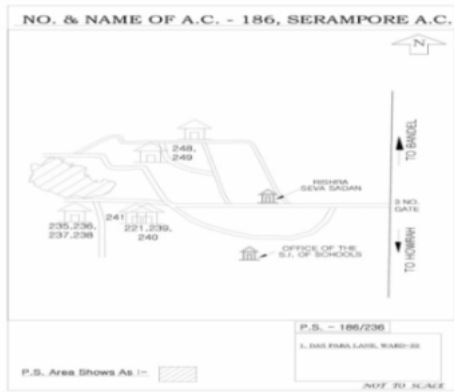

নির্বাচক নিবন্ধন আধিকারিকের স্বাক্ষর

Nazri Naksha

Google Map View

Polling Station Building Front View

Polling Station Front View

Cad View

Key MAP View

1	ANS2776540	নাম : রমাপ্রসাদ ভট্টাচার্য পিতার নাম: কালিকিঙ্কর ভট্টাচার্য বাড়ির নং : n0336 বয়স : 51 লিঙ্গ : পুরুষ	ফটো উপলব্ধ	2	MHD1779636	নাম : অর্চনা ভট্টাচার্য স্বামীর নাম: রমাপ্রসাদ ভট্টাচার্য বাড়ির নং : n0337 বয়স : 57 লিঙ্গ : মহিলা	ফটো উপলব্ধ	3	ANS1984509	নাম : সৌমী ভট্টাচার্য পিতার নাম: রমা প্রসাদ ভট্টাচার্য বাড়ির নং : n0338 বয়স : 31 লিঙ্গ : মহিলা	ফটো উপলব্ধ
4	ANS0144204	নাম : রোহন দাস স্বামীর নাম: সত্যজিৎ দাস বাড়ির নং : n0328 বয়স : 39 লিঙ্গ : মহিলা	ফটো উপলব্ধ	5	ANS2874147	নাম : মুক্তি দে খাড়া স্বামীর নাম: কানাই লাল দে খাড়া বাড়ির নং : n0344 বয়স : 62 লিঙ্গ : মহিলা	ফটো উপলব্ধ	6	ANS0938613	নাম : কুন্তল দে খাড়া পিতার নাম: কানাই লাল দে খাড়া বাড়ির নং : n0345 বয়স : 39 লিঙ্গ : পুরুষ	ফটো উপলব্ধ
7	WB/26/181/654031	নাম : হীরেন্দ্র নাথ দত্ত পিতার নাম: হারাধন দত্ত বাড়ির নং : n0322 বয়স : 74 লিঙ্গ : পুরুষ	ফটো উপলব্ধ	8	WB/26/181/654266	নাম : ছবি দত্ত স্বামীর নাম: হীরেন্দ্র নাথ দত্ত বাড়ির নং : n0323 বয়স : 63 লিঙ্গ : মহিলা	ফটো উপলব্ধ	9	MHD3267937	নাম : সৌরভ দত্ত পিতার নাম: হীরেন্দ্র দত্ত বাড়ির নং : n0321 বয়স : 39 লিঙ্গ : পুরুষ	ফটো উপলব্ধ
10	ANS1124460	নাম : সৌমেন দত্ত পিতার নাম: হীরেন্দ্রনাথ দত্ত বাড়ির নং : n0320 বয়স : 36 লিঙ্গ : পুরুষ	ফটো উপলব্ধ	11	ANS1803899	নাম : সৌমিক রায় পিতার নাম: শান্তনু রায় বাড়ির নং : 142/এ/5 বি.বি.ডি সরানী বয়স : 32 লিঙ্গ : পুরুষ	ফটো উপলব্ধ	12	KVW1986892	নাম : বুস্পা দত্ত পিতার নাম: জ্যোতি সাউ বাড়ির নং : n0372 বয়স : 42 লিঙ্গ : মহিলা	ফটো উপলব্ধ
13	WB/26/181/714363	নাম : দীপ্তি চক্রবর্তী স্বামীর নাম: তারিনীরঞ্জন চক্রবর্তী বাড়ির নং : 1 বয়স : 83 লিঙ্গ : মহিলা	ফটো উপলব্ধ	14	WB/26/181/714515	নাম : তমাল চক্রবর্তী পিতার নাম: তারিনীরঞ্জন চক্রবর্তী বাড়ির নং : 1 বয়স : 55 লিঙ্গ : পুরুষ	ফটো উপলব্ধ	15	MHD3115789	নাম : শুভাশীষ চক্রবর্তী পিতার নাম: দিলীপ চক্রবর্তী বাড়ির নং : 1 বয়স : 41 লিঙ্গ : পুরুষ	ফটো উপলব্ধ
16	ANS1924273	নাম : সুপ্রিয়ো বণিক পিতার নাম: অরুণ কুমার বণিক বাড়ির নং : 1/এফ./8 বয়স : 30 লিঙ্গ : পুরুষ	ফটো উপলব্ধ	17	MHD3115805	নাম : সুজাতা পাঁজা স্বামীর নাম: তুষার কান্তি পাঁজা বাড়ির নং : 2A বয়স : 60 লিঙ্গ : মহিলা	ফটো উপলব্ধ	18	ANS1449842	নাম : তমাল কান্তি পাঁজা পিতার নাম: তুষার কান্তি পাঁজা বাড়ির নং : 2A বয়স : 34 লিঙ্গ : পুরুষ	ফটো উপলব্ধ
19	MHD3115797	নাম : তুষার কান্তি পাঁজা পিতার নাম: মনোরঞ্জন পাঁজা বাড়ির নং : 2/A বয়স : 63 লিঙ্গ : পুরুষ	ফটো উপলব্ধ	20	ANS1948546	নাম : তুষা পাঁজা পিতার নাম: তুষার কান্তি পাঁজা বাড়ির নং : 2/A বয়স : 31 লিঙ্গ : মহিলা	ফটো উপলব্ধ	21	ANS1449883	নাম : রাজীব কুমার পিতার নাম: অনাদি প্রসাদ সিং বাড়ির নং : 6/1/f বয়স : 47 লিঙ্গ : পুরুষ	ফটো উপলব্ধ
22	ANS2191898	নাম : পুনম দেবী স্বামীর নাম: রাজীব কুমার বাড়ির নং : 6/1/f বয়স : 45 লিঙ্গ : মহিলা	ফটো উপলব্ধ	23	ANS2820736	নাম : কনকলতা সিংহ স্বামীর নাম: প্রমোদ কুমার সিং বাড়ির নং : 8A বয়স : 55 লিঙ্গ : মহিলা	ফটো উপলব্ধ	24	MHD3633914	নাম : চন্দন কুমার সিংহ পিতার নাম: তুষার কুমার সিংহ বাড়ির নং : 8A বয়স : 31 লিঙ্গ : পুরুষ	ফটো উপলব্ধ
25	ANS2822179	নাম : প্রমোদ কুমার সিং পিতার নাম: সন্ত সরণ প্রসাদ বাড়ির নং : 8/A বয়স : 66 লিঙ্গ : পুরুষ	ফটো উপলব্ধ	26	ANS1449891	নাম : কুন্দন কুমার সিং পিতার নাম: প্রমোদ কুমার সিং বাড়ির নং : 8/a বয়স : 34 লিঙ্গ : পুরুষ	ফটো উপলব্ধ	27	ANS1924257	নাম : গুঞ্জন কুমার সিংহ পিতার নাম: প্রমোদ কুমার সিংহ বাড়ির নং : 8/a বয়স : 32 লিঙ্গ : পুরুষ	ফটো উপলব্ধ
28	MHD2614519	নাম : অমিত রায় পিতার নাম: শৈলেন্দ্রনাথ রায় বাড়ির নং : 11 বয়স : 46 লিঙ্গ : পুরুষ	ফটো উপলব্ধ	29	ANS1589951	নাম : তপতি রায় স্বামীর নাম: অমিত রায় বাড়ির নং : 11 বয়স : 43 লিঙ্গ : মহিলা	ফটো উপলব্ধ	30	WB/26/181/714252	নাম : শ্যামল কুমার দাস পিতার নাম: বিনয় দাস বাড়ির নং : 12 বয়স : 79 লিঙ্গ : পুরুষ	ফটো উপলব্ধ