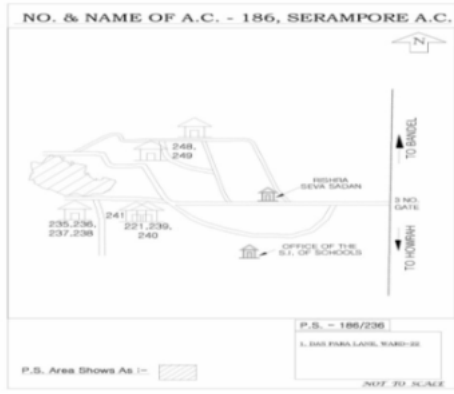

Nazri Naksha