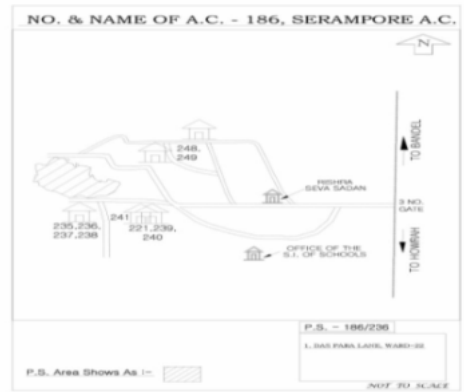

নির্বাচক নিবন্ধন আধিকারিকের স্বাক্ষর

Nazri Naksha

Google Map View

Polling Station Building Front View

Polling Station Front View

Cad View

Key MAP View

1	ANS2776540	নাম : রমাপ্রসাদ ভট্টাচার্য পিতার নাম: কালিকিঙ্কর ভট্টাচার্য বাড়ির নং : n0336 বয়স : 51 লিঙ্গ : পুরুষ	ফটো উপলব্ধ	2	MHD1779636	নাম : অর্চনা ভট্টাচার্য স্বামীর নাম: রমাপ্রসাদ ভট্টাচার্য বাড়ির নং : n0337 বয়স : 57 লিঙ্গ : মহিলা	ফটো উপলব্ধ	3	ANS1984509	নাম : সৌমী ভট্টাচার্য পিতার নাম: রমা প্রসাদ ভট্টাচার্য বাড়ির নং : n0338 বয়স : 31 লিঙ্গ : মহিলা	ফটো উপলব্ধ
4	ANS0144204	নাম : রোহন দাস স্বামীর নাম: সত্যজিৎ দাস বাড়ির নং : n0328 বয়স : 39 লিঙ্গ : মহিলা	ফটো উপলব্ধ	5	ANS2874147	নাম : মুক্তি দে খাড়া স্বামীর নাম: কানাই লাল দে খাড়া বাড়ির নং : n0344 বয়স : 62 লিঙ্গ : মহিলা	ফটো উপলব্ধ	6	ANS0938613	নাম : কুন্তল দে খাড়া পিতার নাম: কানাই লাল দে খাড়া বাড়ির নং : n0345 বয়স : 39 লিঙ্গ : পুরুষ	ফটো উপলব্ধ
7	WB/26/181/654031	নাম : হীরেন্দ্র নাথ দত্ত পিতার নাম: হারাধন দত্ত বাড়ির নং : n0322 বয়স : 74 লিঙ্গ : পুরুষ	ফটো উপলব্ধ	8	WB/26/181/654266	নাম : ছবি দত্ত স্বামীর নাম: হীরেন্দ্র নাথ দত্ত বাড়ির নং : n0323 বয়স : 63 লিঙ্গ : মহিলা	ফটো উপলব্ধ	9	MHD3267937	নাম : সৌরভ দত্ত পিতার নাম: হীরেন্দ্র দত্ত বাড়ির নং : n0321 বয়স : 39 লিঙ্গ : পুরুষ	ফটো উপলব্ধ
10	ANS1124460	নাম : সৌমেন দত্ত পিতার নাম: হীরেন্দ্রনাথ দত্ত বাড়ির নং : n0320 বয়স : 36 লিঙ্গ : পুরুষ	ফটো উপলব্ধ	11	ANS1803899	নাম : সৌমিক রায় পিতার নাম: শান্তনু রায় বাড়ির নং : 142/এ/5 বি.বি.ডি সরানী বয়স : 32 লিঙ্গ : পুরুষ	ফটো উপলব্ধ	12	KVW1986892	নাম : বুস্পা দত্ত পিতার নাম: জ্যোতি সাউ বাড়ির নং : n0372 বয়স : 42 লিঙ্গ : মহিলা	ফটো উপলব্ধ
13	WB/26/181/714363	নাম : দীপ্তি চক্রবর্তী স্বামীর নাম: তারিনীরঞ্জন চক্রবর্তী বাড়ির নং : 1 বয়স : 83 লিঙ্গ : মহিলা	ফটো উপলব্ধ	14	WB/26/181/714515	নাম : তমাল চক্রবর্তী পিতার নাম: তারিনীরঞ্জন চক্রবর্তী বাড়ির নং : 1 বয়স : 55 লিঙ্গ : পুরুষ	ফটো উপলব্ধ	15	MHD3115789	নাম : শুভাশীষ চক্রবর্তী পিতার নাম: দিলীপ চক্রবর্তী বাড়ির নং : 1 বয়স : 41 লিঙ্গ : পুরুষ	ফটো উপলব্ধ
16	ANS1924273	নাম : সুপ্রিয়ো বণিক পিতার নাম: অরুণ কুমার বণিক বাড়ির নং : 1/এফ./8 বয়স : 30 লিঙ্গ : পুরুষ	ফটো উপলব্ধ	17	MHD3115805	নাম : সুজাতা পাঁজা স্বামীর নাম: তুষার কান্তি পাঁজা বাড়ির নং : 2A বয়স : 60 লিঙ্গ : মহিলা	ফটো উপলব্ধ	18	ANS1449842	নাম : তমাল কান্তি পাঁজা পিতার নাম: তুষার কান্তি পাঁজা বাড়ির নং : 2A বয়স : 34 লিঙ্গ : পুরুষ	ফটো উপলব্ধ
19	MHD3115797	নাম : তুষার কান্তি পাঁজা পিতার নাম: মনোরঞ্জন পাঁজা বাড়ির নং : 2/A বয়স : 63 লিঙ্গ : পুরুষ	ফটো উপলব্ধ	20	ANS1948546	নাম : তুষা পাঁজা পিতার নাম: তুষার কান্তি পাঁজা বাড়ির নং : 2/A বয়স : 31 লিঙ্গ : মহিলা	ফটো উপলব্ধ	21	ANS1449883	নাম : রাজীব কুমার পিতার নাম: অনাদি প্রসাদ সিং বাড়ির নং : 6/1/f বয়স : 47 লিঙ্গ : পুরুষ	ফটো উপলব্ধ
22	ANS2191898	নাম : পুনম দেবী স্বামীর নাম: রাজীব কুমার বাড়ির নং : 6/1/f বয়স : 45 লিঙ্গ : মহিলা	ফটো উপলব্ধ	23	ANS2820736	নাম : কনকলতা সিংহ স্বামীর নাম: প্রমোদ কুমার সিং বাড়ির নং : 8A বয়স : 55 লিঙ্গ : মহিলা	ফটো উপলব্ধ	24	MHD3633914	নাম : চন্দন কুমার সিংহ পিতার নাম: তুষার কুমার সিংহ বাড়ির নং : 8A বয়স : 31 লিঙ্গ : পুরুষ	ফটো উপলব্ধ
25	ANS2822179	নাম : প্রমোদ কুমার সিং পিতার নাম: সন্ত সরণ প্রসাদ বাড়ির নং : 8/A বয়স : 66 লিঙ্গ : পুরুষ	ফটো উপলব্ধ	26	ANS1449891	নাম : কুন্দন কুমার সিং পিতার নাম: প্রমোদ কুমার সিং বাড়ির নং : 8/a বয়স : 34 লিঙ্গ : পুরুষ	ফটো উপলব্ধ	27	ANS1924257	নাম : গুঞ্জন কুমার সিংহ পিতার নাম: প্রমোদ কুমার সিংহ বাড়ির নং : 8/a বয়স : 32 লিঙ্গ : পুরুষ	ফটো উপলব্ধ
28	MHD2614519	নাম : অমিত রায় পিতার নাম: শৈলেন্দ্রনাথ রায় বাড়ির নং : 11 বয়স : 46 লিঙ্গ : পুরুষ	ফটো উপলব্ধ	29	ANS1589951	নাম : তপতি রায় স্বামীর নাম: অমিত রায় বাড়ির নং : 11 বয়স : 43 লিঙ্গ : মহিলা	ফটো উপলব্ধ	30	WB/26/181/714252	নাম : শ্যামল কুমার দাস পিতার নাম: বিনয় দাস বাড়ির নং : 12 বয়স : 79 লিঙ্গ : পুরুষ	ফটো উপলব্ধ