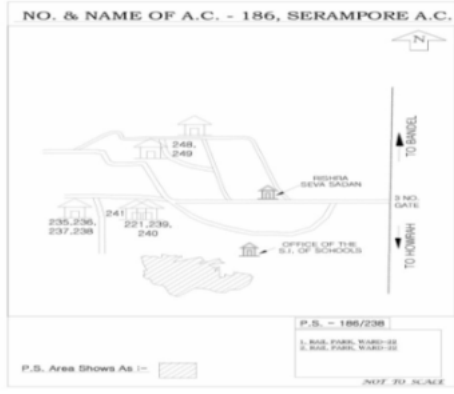

Nazri Naksha