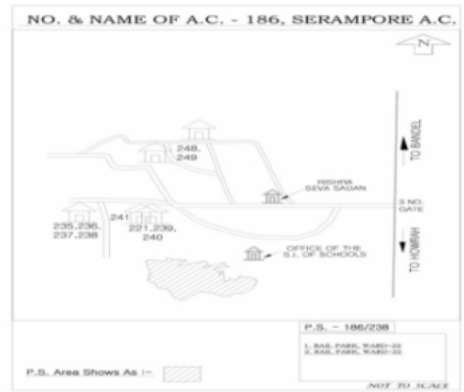

নির্বাচক নিবন্ধন আধিকারিকের স্বাক্ষর

Nazri Naksha

Google Map View

Polling Station Building Front View

Polling Station Front View

Cad View

Key MAP View

1 নাম : সালমা বেগম স্বামীর নাম: সেখ সইদুল বাড়ির নং : n0195 বয়স : 42 লিঙ্গ : মহিলা	ANS2302412 ফটো উপলব্ধ	2 নাম : অনু ভট্টাচার্য স্বামীর নাম: দিলীপ ভট্টাচার্য বাড়ির নং : n0007 বয়স : 81 লিঙ্গ : মহিলা	MHD1778158 ফটো উপলব্ধ	3 নাম : গোপা চক্রবর্তী পিতার নাম: দিলীপ ভট্টাচার্য বাড়ির নং : n0007 বয়স : 47 লিঙ্গ : মহিলা	MHD1779065 ফটো উপলব্ধ
4 নাম : অসিত পাহাড়ী পিতার নাম: সুবোধ পাহাড়ী বাড়ির নং : n0181 বয়স : 58 লিঙ্গ : পুরুষ	WB/26/181/651118 ফটো উপলব্ধ	5 নাম : তপন কুমার সরকার পিতার নাম: কুমুদ সরকার বাড়ির নং : n0188 বয়স : 77 লিঙ্গ : পুরুষ	ANS2247922 ফটো উপলব্ধ	6 নাম : শীলা সরকার স্বামীর নাম: তপন কুমার সরকার বাড়ির নং : n0187 বয়স : 76 লিঙ্গ : মহিলা	ANS2247914 ফটো উপলব্ধ
7 নাম : করন সিং পিতার নাম: অনিল কুমার সিং বাড়ির নং : n0196 বয়স : 30 লিঙ্গ : পুরুষ	ANS2302420 ফটো উপলব্ধ	8 নাম : আকাশ সোনী পিতার নাম: দিলীপ সোনী বাড়ির নং : n0149 বয়স : 31 লিঙ্গ : পুরুষ	ANS2061737 ফটো উপলব্ধ	9 নাম : অরুণ কুমার বণিক পিতার নাম: কালাচাঁদ বণিক বাড়ির নং : 1/00/8 বয়স : 67 লিঙ্গ : পুরুষ	ANS2382588 ফটো উপলব্ধ
10 নাম : সাবানা খাতুন পিতার নাম: সেখ সইদুল বাড়ির নং : 1নং বয়স : 28 লিঙ্গ : মহিলা	ANS2302404 ফটো উপলব্ধ	11 নাম : কৃষ্ণা রায় স্বামীর নাম: প্রদীপ রায় বাড়ির নং : 2/12 বয়স : 57 লিঙ্গ : মহিলা	WB/26/181/723805 ফটো উপলব্ধ	12 নাম : সুচিসিতা রায় পিতার নাম: প্রদীপ রায় বাড়ির নং : 2/12 বয়স : 31 লিঙ্গ : মহিলা	ANS1924588 ফটো উপলব্ধ
13 নাম : সমর্পিত রায় পিতার নাম: প্রদীপ কুমার রায় বাড়ির নং : 2/12A বয়স : 28 লিঙ্গ : পুরুষ	ANS2213429 ফটো উপলব্ধ	14 নাম : সবিতা আনন্দ স্বামীর নাম: মনিষ আনন্দ বাড়ির নং : 3/2 বয়স : 43 লিঙ্গ : মহিলা	ANS1598333 ফটো উপলব্ধ	15 নাম : প্রিয়ান্বিতা দাস স্বামীর নাম: দ্বিজেন দাস বাড়ির নং : 3/এ বয়স : 29 লিঙ্গ : মহিলা	ANS2335743 ফটো উপলব্ধ
16 নাম : কথা কোলে মায়ের নাম: দীপমালা দাস কোলে বাড়ির নং : 4/এ/1 বয়স : 26 লিঙ্গ : মহিলা	ANS2323699 ফটো উপলব্ধ	17 নাম : সাগরিকা ব্যানার্জী স্বামীর নাম: সুব্রত ব্যানার্জী বাড়ির নং : 5 বয়স : 45 লিঙ্গ : মহিলা	MHD3282456 ফটো উপলব্ধ	18 নাম : ইন্দ্র কুমার ঝা পিতার নাম: কৃষ্ণ কান্ত ঝা বাড়ির নং : 6/1/এ বয়স : 49 লিঙ্গ : পুরুষ	ANS1452697 ফটো উপলব্ধ
19 নাম : মৌসম ঝা স্বামীর নাম: ইন্দ্রকুমার ঝা বাড়ির নং : 6/1/এ বয়স : 39 লিঙ্গ : মহিলা	ANS1949593 ফটো উপলব্ধ	20 নাম : বীরেন্দ্র সিং পিতার নাম: শিব লক্ষন সিং বাড়ির নং : 6/1/এ বয়স : 57 লিঙ্গ : পুরুষ	ANS2510998 ফটো উপলব্ধ	21 নাম : সাবিত্রী সিংহ স্বামীর নাম: বীরেন্দ্র সিংহ বাড়ির নং : 6/1/এ বয়স : 56 লিঙ্গ : মহিলা	ANS2510253 ফটো উপলব্ধ
22 নাম : বিনোদ সিং পিতার নাম: রামায়ন সিং বাড়ির নং : 6/1/এ বয়স : 51 লিঙ্গ : পুরুষ	SVG2016327 ফটো উপলব্ধ	23 নাম : অনিতা সিং স্বামীর নাম: বিনোদ সিং বাড়ির নং : 6/1/এ বয়স : 45 লিঙ্গ : মহিলা	SVG2016319 ফটো উপলব্ধ	24 নাম : রবী সিংহ পিতার নাম: বীরেন্দ্র সিংহ বাড়ির নং : 6/1/এ বয়স : 33 লিঙ্গ : পুরুষ	ANS2510428 ফটো উপলব্ধ
25 নাম : কিরণ সিংহ স্বামীর নাম: রবী সিংহ বাড়ির নং : 6/1/এ বয়স : 29 লিঙ্গ : মহিলা	ANS2509180 ফটো উপলব্ধ	26 নাম : রাকেশ সিংহ পিতার নাম: বীরেন্দ্র সিংহ বাড়ির নং : 6/1/এ বয়স : 28 লিঙ্গ : পুরুষ	ANS2509396 ফটো উপলব্ধ	27 নাম : রমন কুমার ঝা অন্যান্য: বার মাহেশ ঝা বাড়ির নং : 6/1/সি বয়স : 42 লিঙ্গ : পুরুষ	ANS2585024 ফটো উপলব্ধ
28 নাম : ইন্দু ঝা স্বামীর নাম: রমেশ কুমার ঝা বাড়ির নং : 6/1/সি বয়স : 37 লিঙ্গ : মহিলা	ANS2584969 ফটো উপলব্ধ	29 নাম : দীপক চন্দ্র দত্ত পিতার নাম: গোপাল রঞ্জন দত্ত বাড়ির নং : 7 বয়স : 69 লিঙ্গ : পুরুষ	ANS1924497 ফটো উপলব্ধ	30 নাম : মাদহী দত্ত স্বামীর নাম: দীপক চন্দ্র দত্ত বাড়ির নং : 7 বয়স : 63 লিঙ্গ : মহিলা	ANS1924489 ফটো উপলব্ধ