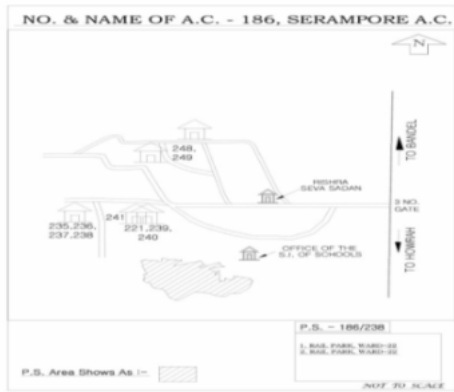

নির্বাচক নিবন্ধন আধিকারিকের স্বাক্ষর

Nazri Naksha

Google Map View

Polling Station Building Front View

Polling Station Front View

Cad View

Key MAP View

1 নাম : সালমা বেগম স্বামীর নাম: সেখ সইদুল বাড়ির নং : n0195 বয়স : 42 লিঙ্গ : মহিলা	ANS2302412 ফটো উপলব্ধ	2 নাম : অনু ভট্টাচার্য স্বামীর নাম: দিলীপ ভট্টাচার্য বাড়ির নং : n0007 বয়স : 81 লিঙ্গ : মহিলা	MHD1778158 ফটো উপলব্ধ	3 নাম : গোপা চক্রবর্তী পিতার নাম: দিলীপ ভট্টাচার্য বাড়ির নং : n0007 বয়স : 47 লিঙ্গ : মহিলা	MHD1779065 ফটো উপলব্ধ
4 নাম : অসিত পাহাড়ী পিতার নাম: সুবোধ পাহাড়ী বাড়ির নং : n0181 বয়স : 58 লিঙ্গ : পুরুষ	WB/26/181/651118 ফটো উপলব্ধ	5 নাম : তপন কুমার সরকার পিতার নাম: কুমুদ সরকার বাড়ির নং : n0188 বয়স : 77 লিঙ্গ : পুরুষ	ANS2247922 ফটো উপলব্ধ	6 নাম : শীলা সরকার স্বামীর নাম: তপন কুমার সরকার বাড়ির নং : n0187 বয়স : 76 লিঙ্গ : মহিলা	ANS2247914 ফটো উপলব্ধ
7 নাম : করন সিং পিতার নাম: অনিল কুমার সিং বাড়ির নং : n0196 বয়স : 30 লিঙ্গ : পুরুষ	ANS2302420 ফটো উপলব্ধ	8 নাম : আকাশ সোনী পিতার নাম: দিলীপ সোনী বাড়ির নং : n0149 বয়স : 31 লিঙ্গ : পুরুষ	ANS2061737 ফটো উপলব্ধ	9 নাম : অরুণ কুমার বণিক পিতার নাম: কালাচাঁদ বণিক বাড়ির নং : 1/00/8 বয়স : 67 লিঙ্গ : পুরুষ	ANS2382588 ফটো উপলব্ধ
10 নাম : সাবানা খাতুন পিতার নাম: সেখ সইদুল বাড়ির নং : 1নং বয়স : 28 লিঙ্গ : মহিলা	ANS2302404 ফটো উপলব্ধ	11 নাম : কৃষ্ণা রায় স্বামীর নাম: প্রদীপ রায় বাড়ির নং : 2/12 বয়স : 57 লিঙ্গ : মহিলা	WB/26/181/723805 ফটো উপলব্ধ	12 নাম : সুচিসিতা রায় পিতার নাম: প্রদীপ রায় বাড়ির নং : 2/12 বয়স : 31 লিঙ্গ : মহিলা	ANS1924588 ফটো উপলব্ধ
13 নাম : সমর্পিত রায় পিতার নাম: প্রদীপ কুমার রায় বাড়ির নং : 2/12A বয়স : 28 লিঙ্গ : পুরুষ	ANS2213429 ফটো উপলব্ধ	14 নাম : সবিতা আনন্দ স্বামীর নাম: মনিষ আনন্দ বাড়ির নং : 3/2 বয়স : 43 লিঙ্গ : মহিলা	ANS1598333 ফটো উপলব্ধ	15 নাম : প্রিয়ান্বিতা দাস স্বামীর নাম: দ্বিজেন দাস বাড়ির নং : 3/এ বয়স : 29 লিঙ্গ : মহিলা	ANS2335743 ফটো উপলব্ধ
16 নাম : কথা কোলে মায়ের নাম: দীপমালা দাস কোলে বাড়ির নং : 4/এ/1 বয়স : 26 লিঙ্গ : মহিলা	ANS2323699 ফটো উপলব্ধ	17 নাম : সাগরিকা ব্যানার্জী স্বামীর নাম: সুব্রত ব্যানার্জী বাড়ির নং : 5 বয়স : 45 লিঙ্গ : মহিলা	MHD3282456 ফটো উপলব্ধ	18 নাম : ইন্দ্র কুমার ঝা পিতার নাম: কৃষ্ণ কান্ত ঝা বাড়ির নং : 6/1/এ বয়স : 49 লিঙ্গ : পুরুষ	ANS1452697 ফটো উপলব্ধ
19 নাম : মৌসম ঝা স্বামীর নাম: ইন্দ্রকুমার ঝা বাড়ির নং : 6/1/এ বয়স : 39 লিঙ্গ : মহিলা	ANS1949593 ফটো উপলব্ধ	20 নাম : বীরেন্দ্র সিং পিতার নাম: শিব লক্ষন সিং বাড়ির নং : 6/1/এ বয়স : 57 লিঙ্গ : পুরুষ	ANS2510998 ফটো উপলব্ধ	21 নাম : সাবিত্রী সিংহ স্বামীর নাম: বীরেন্দ্র সিংহ বাড়ির নং : 6/1/এ বয়স : 56 লিঙ্গ : মহিলা	ANS2510253 ফটো উপলব্ধ
22 নাম : বিনোদ সিং পিতার নাম: রামায়ন সিং বাড়ির নং : 6/1/এ বয়স : 51 লিঙ্গ : পুরুষ	SVG2016327 ফটো উপলব্ধ	23 নাম : অনিতা সিং স্বামীর নাম: বিনোদ সিং বাড়ির নং : 6/1/এ বয়স : 45 লিঙ্গ : মহিলা	SVG2016319 ফটো উপলব্ধ	24 নাম : রবী সিংহ পিতার নাম: বীরেন্দ্র সিংহ বাড়ির নং : 6/1/এ বয়স : 33 লিঙ্গ : পুরুষ	ANS2510428 ফটো উপলব্ধ
25 নাম : কিরণ সিংহ স্বামীর নাম: রবী সিংহ বাড়ির নং : 6/1/এ বয়স : 29 লিঙ্গ : মহিলা	ANS2509180 ফটো উপলব্ধ	26 নাম : রাকেশ সিংহ পিতার নাম: বীরেন্দ্র সিংহ বাড়ির নং : 6/1/এ বয়স : 28 লিঙ্গ : পুরুষ	ANS2509396 ফটো উপলব্ধ	27 নাম : রমন কুমার ঝা অন্যান্য: বার মাহেশ ঝা বাড়ির নং : 6/1/সি বয়স : 42 লিঙ্গ : পুরুষ	ANS2585024 ফটো উপলব্ধ
28 নাম : ইন্দু ঝা স্বামীর নাম: রমেশ কুমার ঝা বাড়ির নং : 6/1/সি বয়স : 37 লিঙ্গ : মহিলা	ANS2584969 ফটো উপলব্ধ	29 নাম : দীপক চন্দ্র দত্ত পিতার নাম: গোপাল রঞ্জন দত্ত বাড়ির নং : 7 বয়স : 69 লিঙ্গ : পুরুষ	ANS1924497 ফটো উপলব্ধ	30 নাম : মাদহী দত্ত স্বামীর নাম: দীপক চন্দ্র দত্ত বাড়ির নং : 7 বয়স : 63 লিঙ্গ : মহিলা	ANS1924489 ফটো উপলব্ধ