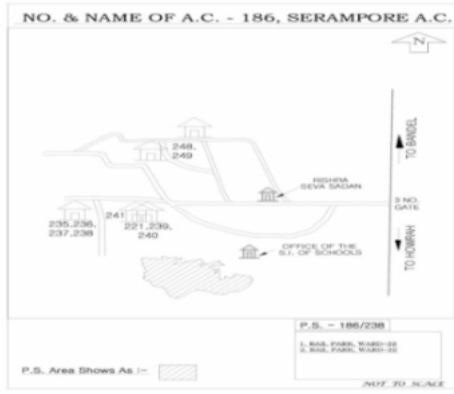

Nazri Naksha