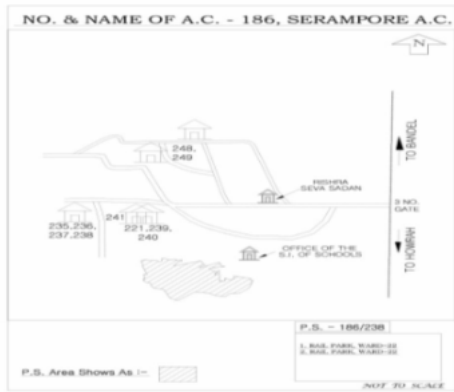

নির্বাচক নিবন্ধন আধিকারিকের স্বাক্ষর

Nazri Naksha

Google Map View

Polling Station Building Front View

Polling Station Front View

Cad View

Key MAP View

1 নাম : উর্মিলা রাম স্বামীর নাম: আনন্দ রাম বাড়ির নং : 198 বয়স : 57 লিঙ্গ : মহিলা	ANS2773380 ফটো উপলব্ধ	2 নাম : গোপা ধর স্বামীর নাম: প্রবীর ধর বাড়ির নং : n0098 বয়স : 44 লিঙ্গ : মহিলা	ANS1011337 ফটো উপলব্ধ	3 নাম : নমিতা দত্ত স্বামীর নাম: অমল দত্ত বাড়ির নং : n0206 বয়স : 48 লিঙ্গ : মহিলা	HFG1310143 ফটো উপলব্ধ
4 নাম : রীনা মুৎসুদ্দি অন্যান্য: সন্দীপ মুৎসুদ্দি বাড়ির নং : n0115 বয়স : 53 লিঙ্গ : মহিলা	MHD3120417 ফটো উপলব্ধ	5 নাম : মৌসুমী নাগ(মন্ডল) স্বামীর নাম: রমেশ চন্দ্র নাগ বাড়ির নং : n0236 বয়স : 34 লিঙ্গ : মহিলা	ANS1475086 ফটো উপলব্ধ	6 নাম : ঈশিতা নান স্বামীর নাম: সৌদিপ নান বাড়ির নং : n0177 বয়স : 39 লিঙ্গ : মহিলা	ANS1804269 ফটো উপলব্ধ
7 নাম : সন্তোষ সাউ পিতার নাম: ইতিয়ারী সাউ বাড়ির নং : n0082 বয়স : 49 লিঙ্গ : পুরুষ	ANS2061976 ফটো উপলব্ধ	8 নাম : সুভংকর দেব পিতার নাম: সঙ্কর দেব বাড়ির নং : 1/2/এ বয়স : 25 লিঙ্গ : পুরুষ	ANS2685717 ফটো উপলব্ধ	9 নাম : মিতু চক্রবর্তী স্বামীর নাম: অমল চক্রবর্তী বাড়ির নং : 2/184 বয়স : 54 লিঙ্গ : মহিলা	MHD3524527 ফটো উপলব্ধ
Q 10 নাম : অমিতা চক্রবর্তী পিতার নাম: অমল চক্রবর্তী বাড়ির নং : 2/184 বয়স : 31 লিঙ্গ : মহিলা	ANS1924778 ফটো উপলব্ধ	11 নাম : টুঙ্গা পন্ডিত পিতার নাম: সন্তোষ পন্ডিত বাড়ির নং : 3 বয়স : 27 লিঙ্গ : মহিলা	ANS2258606 ফটো উপলব্ধ	12 নাম : দেবাশিস ঘোষাল অন্যান্য: জুইন সরকার বাড়ির নং : 4 বয়স : 52 লিঙ্গ : পুরুষ	ANS2610442 ফটো উপলব্ধ
13 নাম : জুই সরকার পিতার নাম: সুভাষ চন্দ্র সরকার বাড়ির নং : 4 বয়স : 36 লিঙ্গ : মহিলা	MHD3706991 ফটো উপলব্ধ	14 নাম : বাসন্তী মূর্খ অন্যান্য: প্রোসেন মূর্খ বাড়ির নং : 4/1 বয়স : 41 লিঙ্গ : মহিলা	ANS2610434 ফটো উপলব্ধ	15 নাম : নিভা দাস স্বামীর নাম: সমর দাস বাড়ির নং : 6 বয়স : 39 লিঙ্গ : মহিলা	MHD3524642 ফটো উপলব্ধ
16 নাম : হিরন্ময় রাহা পিতার নাম: নলিনী রাহা বাড়ির নং : 14 বয়স : 70 লিঙ্গ : পুরুষ	WB/26/181/717098 ফটো উপলব্ধ	17 নাম : শুভ্রা রাহা স্বামীর নাম: হিরন্ময় রাহা বাড়ির নং : 14 বয়স : 63 লিঙ্গ : মহিলা	ANS2387223 ফটো উপলব্ধ	18 নাম : অসিত রায় পিতার নাম: মানিক রায় বাড়ির নং : 14/A বয়স : 47 লিঙ্গ : পুরুষ	ANS1590710 ফটো উপলব্ধ
19 নাম : পিউ সমাদ্দার পিতার নাম: অতীর সমাদ্দার বাড়ির নং : 15 বয়স : 26 লিঙ্গ : মহিলা	ANS2317295 ফটো উপলব্ধ	20 নাম : কমলা ঘোষ অন্যান্য: রিপোন ঘোষ বাড়ির নং : 15 নবীনপল্লী, বয়স : 63 লিঙ্গ : মহিলা	ANS2547784 ফটো উপলব্ধ	Q 21 নাম : দীননাথ ঘোষ পিতার নাম: ভবতরুণ ঘোষ বাড়ির নং : 16/1 বয়স : 54 লিঙ্গ : পুরুষ	ANS2061935 ফটো উপলব্ধ
Q 22 নাম : করুনা ঘোষ স্বামীর নাম: দীননাথ ঘোষ বাড়ির নং : 16/1 বয়স : 46 লিঙ্গ : মহিলা	ANS2088359 ফটো উপলব্ধ	Q 23 নাম : পূজা ঘোষ পিতার নাম: দীননাথ ঘোষ বাড়ির নং : 16/1 বয়স : 31 লিঙ্গ : মহিলা	ANS2061927 ফটো উপলব্ধ	24 নাম : কল্পনা মজুমদার স্বামীর নাম: মিলন মজুমদার বাড়ির নং : 16/1 বয়স : 76 লিঙ্গ : মহিলা	WB/26/181/717026 ফটো উপলব্ধ
25 নাম : তপন মজুমদার পিতার নাম: মিলন মজুমদার বাড়ির নং : 16/1 বয়স : 56 লিঙ্গ : পুরুষ	WB/26/181/717025 ফটো উপলব্ধ	26 নাম : আদিত্য মজুমদার পিতার নাম: তপন মজুমদার বাড়ির নং : 16/1 বয়স : 21 লিঙ্গ : পুরুষ	ANS2790376 ফটো উপলব্ধ	27 নাম : রত্না ঘোষ মায়ের নাম: শোভনা ঘোষ বাড়ির নং : 17 বয়স : 68 লিঙ্গ : মহিলা	WB/26/181/756693 ফটো উপলব্ধ
28 নাম : দেবযানী দাসগুপ্ত স্বামীর নাম: মিলন দাসগুপ্ত বাড়ির নং : 18 বয়স : 70 লিঙ্গ : মহিলা	MHD3634516 ফটো উপলব্ধ	29 নাম : মান সিং পিতার নাম: এম এন সিং বাড়ির নং : 18 বয়স : 57 লিঙ্গ : পুরুষ	ANS1376730 ফটো উপলব্ধ	30 নাম : প্রমিলা সিং স্বামীর নাম: মান সিং বাড়ির নং : 18 বয়স : 57 লিঙ্গ : মহিলা	ANS1376748 ফটো উপলব্ধ