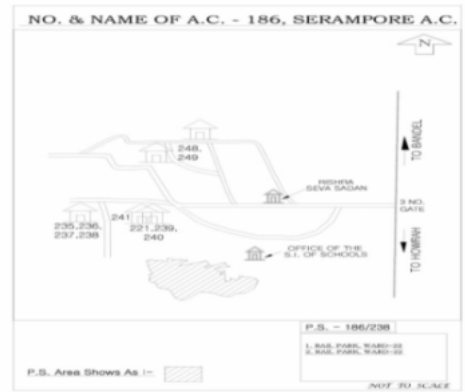

নির্বাচক নিবন্ধন আধিকারিকের স্বাক্ষর

Nazri Naksha

Google Map View

Polling Station Building Front View

Polling Station Front View

Cad View

Key MAP View

1 নাম : উর্মিলা রাম স্বামীর নাম: আনন্দ রাম বাড়ির নং : 198 বয়স : 57 লিঙ্গ : মহিলা	ANS2773380 ফটো উপলব্ধ	2 নাম : গোপা ধর স্বামীর নাম: প্রবীর ধর বাড়ির নং : n0098 বয়স : 44 লিঙ্গ : মহিলা	ANS1011337 ফটো উপলব্ধ	3 নাম : নমিতা দত্ত স্বামীর নাম: অমল দত্ত বাড়ির নং : n0206 বয়স : 48 লিঙ্গ : মহিলা	HFG1310143 ফটো উপলব্ধ
4 নাম : রীনা মুৎসুদ্দি অন্যান্য: সন্দীপ মুৎসুদ্দি বাড়ির নং : n0115 বয়স : 53 লিঙ্গ : মহিলা	MHD3120417 ফটো উপলব্ধ	5 নাম : মৌসুমী নাগ(মন্ডল) স্বামীর নাম: রমেশ চন্দ্র নাগ বাড়ির নং : n0236 বয়স : 34 লিঙ্গ : মহিলা	ANS1475086 ফটো উপলব্ধ	6 নাম : ঈশিতা নান স্বামীর নাম: সৌদিপ নান বাড়ির নং : n0177 বয়স : 39 লিঙ্গ : মহিলা	ANS1804269 ফটো উপলব্ধ
7 নাম : সন্তোষ সাউ পিতার নাম: ইতিয়ারী সাউ বাড়ির নং : n0082 বয়স : 49 লিঙ্গ : পুরুষ	ANS2061976 ফটো উপলব্ধ	8 নাম : সুভংকর দেব পিতার নাম: সঙ্কর দেব বাড়ির নং : 1/2/এ বয়স : 25 লিঙ্গ : পুরুষ	ANS2685717 ফটো উপলব্ধ	9 নাম : মিতু চক্রবর্তী স্বামীর নাম: অমল চক্রবর্তী বাড়ির নং : 2/184 বয়স : 54 লিঙ্গ : মহিলা	MHD3524527 ফটো উপলব্ধ
Q 10 নাম : অমিতা চক্রবর্তী পিতার নাম: অমল চক্রবর্তী বাড়ির নং : 2/184 বয়স : 31 লিঙ্গ : মহিলা	ANS1924778 ফটো উপলব্ধ	11 নাম : টুঙ্গা পন্ডিত পিতার নাম: সন্তোষ পন্ডিত বাড়ির নং : 3 বয়স : 27 লিঙ্গ : মহিলা	ANS2258606 ফটো উপলব্ধ	12 নাম : দেবাশিস ঘোষাল অন্যান্য: জুইন সরকার বাড়ির নং : 4 বয়স : 52 লিঙ্গ : পুরুষ	ANS2610442 ফটো উপলব্ধ
13 নাম : জুই সরকার পিতার নাম: সুভাষ চন্দ্র সরকার বাড়ির নং : 4 বয়স : 36 লিঙ্গ : মহিলা	MHD3706991 ফটো উপলব্ধ	14 নাম : বাসন্তী মূর্খ অন্যান্য: প্রোসেন মূর্খ বাড়ির নং : 4/1 বয়স : 41 লিঙ্গ : মহিলা	ANS2610434 ফটো উপলব্ধ	15 নাম : নিভা দাস স্বামীর নাম: সমর দাস বাড়ির নং : 6 বয়স : 39 লিঙ্গ : মহিলা	MHD3524642 ফটো উপলব্ধ
16 নাম : হিরন্ময় রাহা পিতার নাম: নলিনী রাহা বাড়ির নং : 14 বয়স : 70 লিঙ্গ : পুরুষ	WB/26/181/717098 ফটো উপলব্ধ	17 নাম : শুভ্রা রাহা স্বামীর নাম: হিরন্ময় রাহা বাড়ির নং : 14 বয়স : 63 লিঙ্গ : মহিলা	ANS2387223 ফটো উপলব্ধ	18 নাম : অসিত রায় পিতার নাম: মানিক রায় বাড়ির নং : 14/A বয়স : 47 লিঙ্গ : পুরুষ	ANS1590710 ফটো উপলব্ধ
19 নাম : পিউ সমাদ্দার পিতার নাম: অতীর সমাদ্দার বাড়ির নং : 15 বয়স : 26 লিঙ্গ : মহিলা	ANS2317295 ফটো উপলব্ধ	20 নাম : কমলা ঘোষ অন্যান্য: রিপোন ঘোষ বাড়ির নং : 15 নবীনপল্লী, বয়স : 63 লিঙ্গ : মহিলা	ANS2547784 ফটো উপলব্ধ	Q 21 নাম : দীননাথ ঘোষ পিতার নাম: ভবতরুণ ঘোষ বাড়ির নং : 16/1 বয়স : 54 লিঙ্গ : পুরুষ	ANS2061935 ফটো উপলব্ধ
Q 22 নাম : করুনা ঘোষ স্বামীর নাম: দীননাথ ঘোষ বাড়ির নং : 16/1 বয়স : 46 লিঙ্গ : মহিলা	ANS2088359 ফটো উপলব্ধ	Q 23 নাম : পূজা ঘোষ পিতার নাম: দীননাথ ঘোষ বাড়ির নং : 16/1 বয়স : 31 লিঙ্গ : মহিলা	ANS2061927 ফটো উপলব্ধ	24 নাম : কল্পনা মজুমদার স্বামীর নাম: মিলন মজুমদার বাড়ির নং : 16/1 বয়স : 76 লিঙ্গ : মহিলা	WB/26/181/717026 ফটো উপলব্ধ
25 নাম : তপন মজুমদার পিতার নাম: মিলন মজুমদার বাড়ির নং : 16/1 বয়স : 56 লিঙ্গ : পুরুষ	WB/26/181/717025 ফটো উপলব্ধ	26 নাম : আদিত্য মজুমদার পিতার নাম: তপন মজুমদার বাড়ির নং : 16/1 বয়স : 21 লিঙ্গ : পুরুষ	ANS2790376 ফটো উপলব্ধ	27 নাম : রত্না ঘোষ মায়ের নাম: শোভনা ঘোষ বাড়ির নং : 17 বয়স : 68 লিঙ্গ : মহিলা	WB/26/181/756693 ফটো উপলব্ধ
28 নাম : দেবযানী দাসগুপ্ত স্বামীর নাম: মিলন দাসগুপ্ত বাড়ির নং : 18 বয়স : 70 লিঙ্গ : মহিলা	MHD3634516 ফটো উপলব্ধ	29 নাম : মান সিং পিতার নাম: এম এন সিং বাড়ির নং : 18 বয়স : 57 লিঙ্গ : পুরুষ	ANS1376730 ফটো উপলব্ধ	30 নাম : প্রমিলা সিং স্বামীর নাম: মান সিং বাড়ির নং : 18 বয়স : 57 লিঙ্গ : মহিলা	ANS1376748 ফটো উপলব্ধ