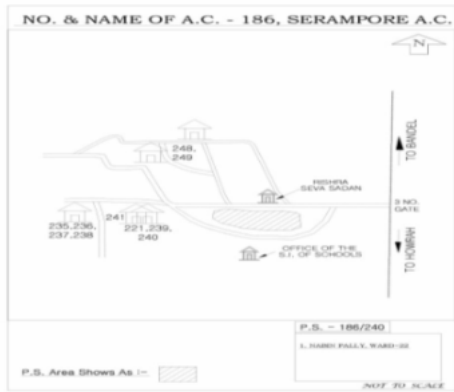

নির্বাচক নিবন্ধন আধিকারিকের স্বাক্ষর

Nazri Naksha

Google Map View

Polling Station Building Front View

Polling Station Front View

Cad View

Key MAP View

1 নাম : অখিলেশ মিশ্র পিতার নাম : ব্রজেনন্দন মিশ্র বাড়ির নং : n0239 বয়স : 78 লিঙ্গ : পুরুষ	MHD2584019 ফটো উপলব্ধ	2 নাম : বার্না সরকার স্বামীর নাম : সমর সরকার বাড়ির নং : n0011 বয়স : 44 লিঙ্গ : মহিলা	MHD3118411 ফটো উপলব্ধ	3 নাম : সন্তোষ সাউ পিতার নাম : পরেশ নাথ সাউ বাড়ির নং : n0243 বয়স : 58 লিঙ্গ : পুরুষ	WB/26/181/702345 ফটো উপলব্ধ
4 নাম : সূর্য কুমার পাল পিতার নাম : মনমোহন পাল বাড়ির নং : 1 বয়স : 76 লিঙ্গ : পুরুষ	ANS2387058 ফটো উপলব্ধ	5 নাম : সুমন পাল পিতার নাম : সূর্য পাল বাড়ির নং : 1 বয়স : 45 লিঙ্গ : পুরুষ	MHD1840784 ফটো উপলব্ধ	6 নাম : অর্পিতা পাল স্বামীর নাম : সুমন পাল বাড়ির নং : 1 বয়স : 33 লিঙ্গ : মহিলা	RHC1559079 ফটো উপলব্ধ
7 নাম : রত্না পাল স্বামীর নাম : সূর্যাকুমার পাল বাড়ির নং : 1 বয়স : 67 লিঙ্গ : মহিলা	ANS2644607 ফটো উপলব্ধ	8 নাম : অঞ্জলী পাল পিতার নাম : কুঞ্জ পাল বাড়ির নং : 1 বয়স : 38 লিঙ্গ : মহিলা	ANS1007962 ফটো উপলব্ধ	9 নাম : সুবোধচন্দ্র নায়েক পিতার নাম : গিরিশচন্দ্র নায়েক বাড়ির নং : 1/1/1 বয়স : 72 লিঙ্গ : পুরুষ	WB/26/181/717882 ফটো উপলব্ধ
10 নাম : রুপকন্যা সাহা পিতার নাম : দিলীপ সাহা বাড়ির নং : 2/এ বয়স : 23 লিঙ্গ : মহিলা	ANS2734812 ফটো উপলব্ধ	11 নাম : উষারানী সরকার স্বামীর নাম : কানাই সরকার বাড়ির নং : 3 বয়স : 76 লিঙ্গ : মহিলা	MHD1779917 ফটো উপলব্ধ	12 নাম : নিলিমা সরকার স্বামীর নাম : প্রদীপ সরকার বাড়ির নং : 3 বয়স : 55 লিঙ্গ : মহিলা	WB/26/181/117267 ফটো উপলব্ধ
13 নাম : সায়ন সরকার পিতার নাম : প্রদীপ সরকার বাড়ির নং : 3 বয়স : 33 লিঙ্গ : পুরুষ	ANS1682111 ফটো উপলব্ধ	14 নাম : প্রনব কর্মকার পিতার নাম : চিত্তরঞ্জন কর্মকার বাড়ির নং : 4 বয়স : 55 লিঙ্গ : পুরুষ	WB/26/181/717897 ফটো উপলব্ধ	15 নাম : জগন্নাথ কর্মকার পিতার নাম : চিত্তরঞ্জন কর্মকার বাড়ির নং : 4 বয়স : 53 লিঙ্গ : পুরুষ	ANS2812279 ফটো উপলব্ধ
16 নাম : বিউটি কর্মকার স্বামীর নাম : প্রনব কর্মকার বাড়ির নং : 4 বয়স : 47 লিঙ্গ : মহিলা	ANS1924927 ফটো উপলব্ধ	17 নাম : মলিনা কর্মকার স্বামীর নাম : জগন্নাথ কর্মকার বাড়ির নং : 4 বয়স : 45 লিঙ্গ : মহিলা	ANS1804327 ফটো উপলব্ধ	18 নাম : গৌতম দে পিতার নাম : সজল দে বাড়ির নং : 4/1 বয়স : 36 লিঙ্গ : পুরুষ	ANS1376581 ফটো উপলব্ধ
19 নাম : মায়ারানী দাস স্বামীর নাম : রঞ্জন দাস বাড়ির নং : 5 বয়স : 56 লিঙ্গ : মহিলা	ANS2469443 ফটো উপলব্ধ	20 নাম : বিজয় কুমার দাস পিতার নাম : রবি দাস বাড়ির নং : 5 বয়স : 46 লিঙ্গ : পুরুষ	MHD3118510 ফটো উপলব্ধ	21 নাম : মামনি দাস স্বামীর নাম : বিজয় কুমার দাস বাড়ির নং : 5 বয়স : 44 লিঙ্গ : মহিলা	MHD3118528 ফটো উপলব্ধ
22 নাম : সঞ্জয় দাস মায়ের নাম : পদারানী দাস বাড়ির নং : 5 বয়স : 31 লিঙ্গ : পুরুষ	ANS1948603 ফটো উপলব্ধ	23 নাম : পুতুল দাস স্বামীর নাম : সঞ্জয় দাস বাড়ির নং : 5 বয়স : 30 লিঙ্গ : মহিলা	ANS2192755 ফটো উপলব্ধ	24 নাম : স্বপ্না সরকার স্বামীর নাম : সুধির সরকার বাড়ির নং : 5 বয়স : 61 লিঙ্গ : মহিলা	WB/26/181/717423 ফটো উপলব্ধ
25 নাম : সুজিত সরকার পিতার নাম : হরিপদ সরকার বাড়ির নং : 5 বয়স : 56 লিঙ্গ : পুরুষ	WB/26/181/717422 ফটো উপলব্ধ	26 নাম : সাহেব সিং পিতার নাম : বাল গোবিন্দ সিং বাড়ির নং : 5/1 বয়স : 61 লিঙ্গ : পুরুষ	ANS1377050 ফটো উপলব্ধ	27 নাম : রাধা সিং স্বামীর নাম : সাহেব সিং বাড়ির নং : 5/1 বয়স : 51 লিঙ্গ : মহিলা	ANS1377043 ফটো উপলব্ধ
28 নাম : মোহিত সিং পিতার নাম : সাহেব সিং বাড়ির নং : 5/1 বয়স : 35 লিঙ্গ : পুরুষ	ANS1682095 ফটো উপলব্ধ	Q 29 নাম : কুনাল সিং পিতার নাম : সাহেব সিং বাড়ির নং : 5/1 বয়স : 30 লিঙ্গ : পুরুষ	ANS1924992 ফটো উপলব্ধ	30 নাম : পুতুলরানী সরকার স্বামীর নাম : হরিপদ সরকার বাড়ির নং : 5/2 বয়স : 63 লিঙ্গ : মহিলা	WB/26/181/117274 ফটো উপলব্ধ