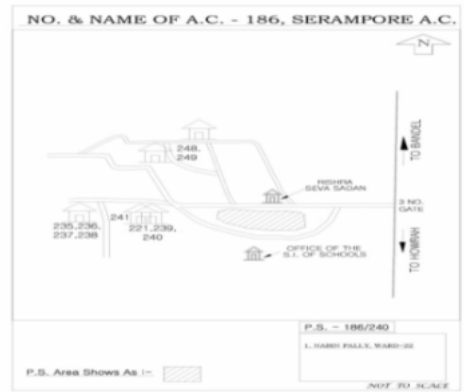

নির্বাচক নিবন্ধন আধিকারিকের স্বাক্ষর

Nazri Naksha

Google Map View

Polling Station Building Front View

Polling Station Front View

Cad View

Key MAP View

1 নাম : অখিলেশ মিশ্র পিতার নাম : ব্রজেনন্দন মিশ্র বাড়ির নং : n0239 বয়স : 78 লিঙ্গ : পুরুষ	MHD2584019 ফটো উপলব্ধ	2 নাম : বার্না সরকার স্বামীর নাম : সমর সরকার বাড়ির নং : n0011 বয়স : 44 লিঙ্গ : মহিলা	MHD3118411 ফটো উপলব্ধ	3 নাম : সন্তোষ সাউ পিতার নাম : পরেশ নাথ সাউ বাড়ির নং : n0243 বয়স : 58 লিঙ্গ : পুরুষ	WB/26/181/702345 ফটো উপলব্ধ
4 নাম : সূর্য কুমার পাল পিতার নাম : মনমোহন পাল বাড়ির নং : 1 বয়স : 76 লিঙ্গ : পুরুষ	ANS2387058 ফটো উপলব্ধ	5 নাম : সুমন পাল পিতার নাম : সূর্য পাল বাড়ির নং : 1 বয়স : 45 লিঙ্গ : পুরুষ	MHD1840784 ফটো উপলব্ধ	6 নাম : অর্পিতা পাল স্বামীর নাম : সুমন পাল বাড়ির নং : 1 বয়স : 33 লিঙ্গ : মহিলা	RHC1559079 ফটো উপলব্ধ
7 নাম : রত্না পাল স্বামীর নাম : সূর্যাকুমার পাল বাড়ির নং : 1 বয়স : 67 লিঙ্গ : মহিলা	ANS2644607 ফটো উপলব্ধ	8 নাম : অঞ্জলী পাল পিতার নাম : কুঞ্জ পাল বাড়ির নং : 1 বয়স : 38 লিঙ্গ : মহিলা	ANS1007962 ফটো উপলব্ধ	9 নাম : সুবোধচন্দ্র নায়েক পিতার নাম : গিরিশচন্দ্র নায়েক বাড়ির নং : 1/1/1 বয়স : 72 লিঙ্গ : পুরুষ	WB/26/181/717882 ফটো উপলব্ধ
10 নাম : রুপকন্যা সাহা পিতার নাম : দিলীপ সাহা বাড়ির নং : 2/এ বয়স : 23 লিঙ্গ : মহিলা	ANS2734812 ফটো উপলব্ধ	11 নাম : উষারানী সরকার স্বামীর নাম : কানাই সরকার বাড়ির নং : 3 বয়স : 76 লিঙ্গ : মহিলা	MHD1779917 ফটো উপলব্ধ	12 নাম : নিলিমা সরকার স্বামীর নাম : প্রদীপ সরকার বাড়ির নং : 3 বয়স : 55 লিঙ্গ : মহিলা	WB/26/181/117267 ফটো উপলব্ধ
13 নাম : সায়ন সরকার পিতার নাম : প্রদীপ সরকার বাড়ির নং : 3 বয়স : 33 লিঙ্গ : পুরুষ	ANS1682111 ফটো উপলব্ধ	14 নাম : প্রনব কর্মকার পিতার নাম : চিত্তরঞ্জন কর্মকার বাড়ির নং : 4 বয়স : 55 লিঙ্গ : পুরুষ	WB/26/181/717897 ফটো উপলব্ধ	15 নাম : জগন্নাথ কর্মকার পিতার নাম : চিত্তরঞ্জন কর্মকার বাড়ির নং : 4 বয়স : 53 লিঙ্গ : পুরুষ	ANS2812279 ফটো উপলব্ধ
16 নাম : বিউটি কর্মকার স্বামীর নাম : প্রনব কর্মকার বাড়ির নং : 4 বয়স : 47 লিঙ্গ : মহিলা	ANS1924927 ফটো উপলব্ধ	17 নাম : মলিনা কর্মকার স্বামীর নাম : জগন্নাথ কর্মকার বাড়ির নং : 4 বয়স : 45 লিঙ্গ : মহিলা	ANS1804327 ফটো উপলব্ধ	18 নাম : গৌতম দে পিতার নাম : সজল দে বাড়ির নং : 4/1 বয়স : 36 লিঙ্গ : পুরুষ	ANS1376581 ফটো উপলব্ধ
19 নাম : মায়ারানী দাস স্বামীর নাম : রঞ্জন দাস বাড়ির নং : 5 বয়স : 56 লিঙ্গ : মহিলা	ANS2469443 ফটো উপলব্ধ	20 নাম : বিজয় কুমার দাস পিতার নাম : রবি দাস বাড়ির নং : 5 বয়স : 46 লিঙ্গ : পুরুষ	MHD3118510 ফটো উপলব্ধ	21 নাম : মামনি দাস স্বামীর নাম : বিজয় কুমার দাস বাড়ির নং : 5 বয়স : 44 লিঙ্গ : মহিলা	MHD3118528 ফটো উপলব্ধ
22 নাম : সঞ্জয় দাস মায়ের নাম : পদারানী দাস বাড়ির নং : 5 বয়স : 31 লিঙ্গ : পুরুষ	ANS1948603 ফটো উপলব্ধ	23 নাম : পুতুল দাস স্বামীর নাম : সঞ্জয় দাস বাড়ির নং : 5 বয়স : 30 লিঙ্গ : মহিলা	ANS2192755 ফটো উপলব্ধ	24 নাম : স্বপ্না সরকার স্বামীর নাম : সুধির সরকার বাড়ির নং : 5 বয়স : 61 লিঙ্গ : মহিলা	WB/26/181/717423 ফটো উপলব্ধ
25 নাম : সুজিত সরকার পিতার নাম : হরিপদ সরকার বাড়ির নং : 5 বয়স : 56 লিঙ্গ : পুরুষ	WB/26/181/717422 ফটো উপলব্ধ	26 নাম : সাহেব সিং পিতার নাম : বাল গোবিন্দ সিং বাড়ির নং : 5/1 বয়স : 61 লিঙ্গ : পুরুষ	ANS1377050 ফটো উপলব্ধ	27 নাম : রাধা সিং স্বামীর নাম : সাহেব সিং বাড়ির নং : 5/1 বয়স : 51 লিঙ্গ : মহিলা	ANS1377043 ফটো উপলব্ধ
28 নাম : মোহিত সিং পিতার নাম : সাহেব সিং বাড়ির নং : 5/1 বয়স : 35 লিঙ্গ : পুরুষ	ANS1682095 ফটো উপলব্ধ	Q 29 নাম : কুনাল সিং পিতার নাম : সাহেব সিং বাড়ির নং : 5/1 বয়স : 30 লিঙ্গ : পুরুষ	ANS1924992 ফটো উপলব্ধ	30 নাম : পুতুলরানী সরকার স্বামীর নাম : হরিপদ সরকার বাড়ির নং : 5/2 বয়স : 63 লিঙ্গ : মহিলা	WB/26/181/117274 ফটো উপলব্ধ