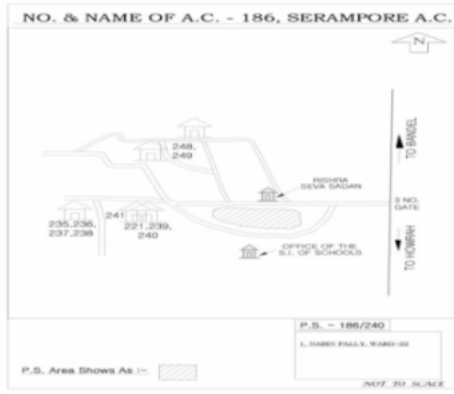

Nazri Naksha