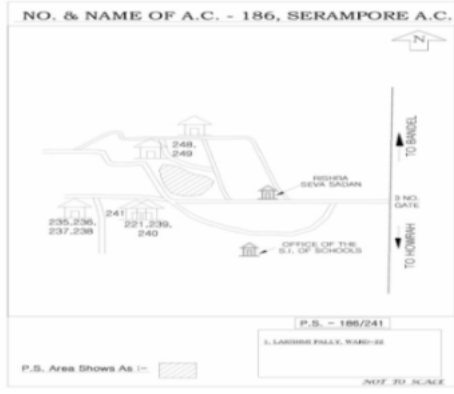

Nazri Naksha