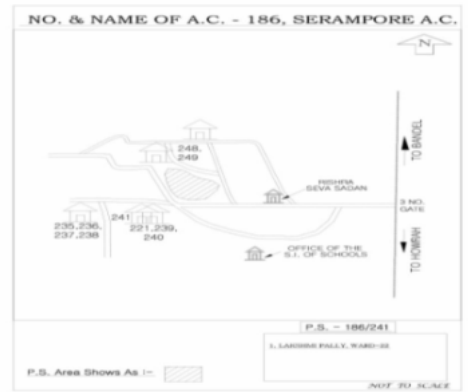

নির্বাচক নিবন্ধন আধিকারিকের স্বাক্ষর

Nazri Naksha

Google Map View

Polling Station Building Front View

Polling Station Front View

Cad View

Key MAP View

| | | | | | |
|--|--------------------------------|---|--------------------------------|---|--------------------------------|
| Q 1 নাম : রুমা দাস স্বামীর নাম: বিধান দাস বাড়ির নং : বয়স : 38 লিঙ্গ : মহিলা | MHD3284262 ফটো উপলব্ধ | 2 নাম : সঞ্জিত দত্ত পিতার নাম: নারায়ন দত্ত বাড়ির নং : n0148 বয়স : 55 লিঙ্গ : পুরুষ | MHD3634805 ফটো উপলব্ধ | Q 3 নাম : কিশান খান্ডেওয়াল পিতার নাম: মহেশ খান্ডেওয়াল বাড়ির নং : বয়স : 32 লিঙ্গ : পুরুষ | ANS1804400 ফটো উপলব্ধ |
| 4 নাম : সিন্ধু প্রামাণিক পিতার নাম: উরু প্রামাণিক বাড়ির নং : n0227 বয়স : 51 লিঙ্গ : পুরুষ | WB/22/157/099120 ফটো উপলব্ধ | 5 নাম : বিজয় বড়ুয়া পিতার নাম: প্রকাশ বড়ুয়া বাড়ির নং : 1 বয়স : 51 লিঙ্গ : পুরুষ | WB/26/181/720093 ফটো উপলব্ধ | 6 নাম : সূজন বড়ুয়া পিতার নাম: প্রকাশ চন্দ্র বড়ুয়া বাড়ির নং : 1 বয়স : 45 লিঙ্গ : পুরুষ | MHD3120433 ফটো উপলব্ধ |
| 7 নাম : হারাধন কর্মকার পিতার নাম: রুজিত কর্মকার বাড়ির নং : 1 বয়স : 53 লিঙ্গ : পুরুষ | WB/26/181/717243 ফটো উপলব্ধ | 8 নাম : তুষা ধর পিতার নাম: সত্যজীৎ ধর বাড়ির নং : 1/1 বয়স : 24 লিঙ্গ : মহিলা | ANS2515476 ফটো উপলব্ধ | 9 নাম : লিপিকা ধর পিতার নাম: বিশ্বজিত ধর বাড়ির নং : 1/1 বয়স : 57 লিঙ্গ : মহিলা | WB/26/181/720437 ফটো উপলব্ধ |
| 10 নাম : নূপুর ধর স্বামীর নাম: সত্যজিত ধর বাড়ির নং : 1/1 বয়স : 50 লিঙ্গ : মহিলা | MHD3120441 ফটো উপলব্ধ | 11 নাম : ইন্দ্রনীল ধর পিতার নাম: বিশ্বজিত ধর বাড়ির নং : 1/1 বয়স : 32 লিঙ্গ : পুরুষ | ANS1804491 ফটো উপলব্ধ | Q 12 নাম : মৌসমি কর্মকার পিতার নাম: হরধান কর্মকার বাড়ির নং : 1/77 বয়স : 25 লিঙ্গ : মহিলা | ANS2516227 ফটো উপলব্ধ |
| 13 নাম : সুদর্শন বড়ুয়া পিতার নাম: গজেন্দ্রলাল বড়ুয়া বাড়ির নং : 1/77 বয়স : 61 লিঙ্গ : পুরুষ | ANS1804582 ফটো উপলব্ধ | 14 নাম : জয়া বড়ুয়া স্বামীর নাম: সুদর্শন বড়ুয়া বাড়ির নং : 1/77 বয়স : 54 লিঙ্গ : মহিলা | MHD1766427 ফটো উপলব্ধ | 15 নাম : তাপস বড়ুয়া পিতার নাম: প্রকাশ বড়ুয়া বাড়ির নং : 1/77 বয়স : 51 লিঙ্গ : পুরুষ | WB/26/181/720028 ফটো উপলব্ধ |
| 16 নাম : মধুমিতা বড়ুয়া স্বামীর নাম: তাপস বড়ুয়া বাড়ির নং : 1/77 বয়স : 47 লিঙ্গ : মহিলা | ANS2298891 ফটো উপলব্ধ | 17 নাম : সহেলী বড়ুয়া পিতার নাম: সুদর্শন বড়ুয়া বাড়ির নং : 1/77 বয়স : 28 লিঙ্গ : মহিলা | ANS2298875 ফটো উপলব্ধ | 18 নাম : সায়ন বড়ুয়া পিতার নাম: সুদর্শন বড়ুয়া বাড়ির নং : 1/77 বয়স : 21 লিঙ্গ : পুরুষ | ANS2749083 ফটো উপলব্ধ |
| Q 19 নাম : অভিজিত কর্মকার পিতার নাম: হারাধন কর্মকার বাড়ির নং : 1/77 বয়স : 27 লিঙ্গ : পুরুষ | ANS2307973 ফটো উপলব্ধ | 20 নাম : শঙ্কর দাস পিতার নাম: পরিমল দাস বাড়ির নং : 1/a বয়স : 64 লিঙ্গ : পুরুষ | WB/26/181/762329 ফটো উপলব্ধ | 21 নাম : শ্যামলী দাস স্বামীর নাম: শঙ্কর দাস বাড়ির নং : 1/a বয়স : 62 লিঙ্গ : মহিলা | WB/26/181/762196 ফটো উপলব্ধ |
| 22 নাম : গোপাল কর্মকার পিতার নাম: সবুজ কর্মকার বাড়ির নং : 1/A বয়স : 45 লিঙ্গ : পুরুষ | ANS1014927 ফটো উপলব্ধ | 23 নাম : শেফালী কর স্বামীর নাম: গৌরাজ বিমল কর বাড়ির নং : 1/সী বয়স : 78 লিঙ্গ : মহিলা | WB/26/181/723436 ফটো উপলব্ধ | 24 নাম : চিন্ময় পাল পিতার নাম: গোবর্ধন পাল বাড়ির নং : 1/সী/1 বয়স : 66 লিঙ্গ : পুরুষ | WB/39/270/279262 ফটো উপলব্ধ |
| 25 নাম : শিপ্রা পাল স্বামীর নাম: চিন্ময় পাল বাড়ির নং : 1/সী/1 বয়স : 64 লিঙ্গ : মহিলা | WB/39/270/279260 ফটো উপলব্ধ | 26 নাম : রিতোজা পাল পিতার নাম: চিন্ময় পাল বাড়ির নং : 1/সী/1 বয়স : 20 লিঙ্গ : মহিলা | ANS2768166 ফটো উপলব্ধ | 27 নাম : মেঘনাদ মালিক পিতার নাম: শৈলেন মালিক বাড়ির নং : 2 বয়স : 59 লিঙ্গ : পুরুষ | WB/26/181/720443 ফটো উপলব্ধ |
| 28 নাম : পূর্ণিমা মালিক স্বামীর নাম: উত্তম মালিক বাড়ির নং : 2 বয়স : 55 লিঙ্গ : মহিলা | WB/26/181/720366 ফটো উপলব্ধ | 29 নাম : রীতা মালিক স্বামীর নাম: মেঘনাদ মালিক বাড়ির নং : 2 বয়স : 51 লিঙ্গ : মহিলা | WB/26/181/720194 ফটো উপলব্ধ | 30 নাম : বিশ্বনাথ মালিক পিতার নাম: উত্তম মালিক বাড়ির নং : 2 বয়স : 39 লিঙ্গ : পুরুষ | MHD3283025 ফটো উপলব্ধ |