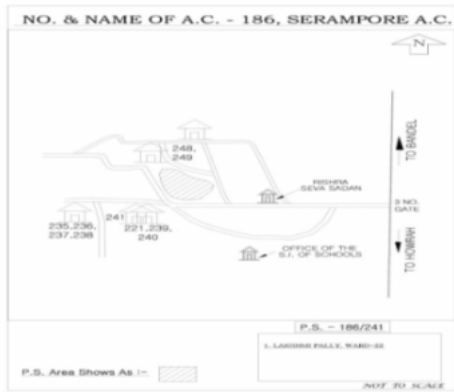

নির্বাচক নিবন্ধন আধিকারিকের স্বাক্ষর

Nazri Naksha

Google Map View

Polling Station Building Front View

Polling Station Front View

Cad View

Key MAP View

| | | | | | |
|--|--------------------------------|---|--------------------------------|---|--------------------------------|
| Q 1 নাম : রুমা দাস স্বামীর নাম: বিধান দাস বাড়ির নং : বয়স : 38 লিঙ্গ : মহিলা | MHD3284262 ফটো উপলব্ধ | 2 নাম : সঞ্জিত দত্ত পিতার নাম: নারায়ন দত্ত বাড়ির নং : n0148 বয়স : 55 লিঙ্গ : পুরুষ | MHD3634805 ফটো উপলব্ধ | Q 3 নাম : কিশান খান্ডেওয়াল পিতার নাম: মহেশ খান্ডেওয়াল বাড়ির নং : বয়স : 32 লিঙ্গ : পুরুষ | ANS1804400 ফটো উপলব্ধ |
| 4 নাম : সিন্ধু প্রামাণিক পিতার নাম: উরু প্রামাণিক বাড়ির নং : n0227 বয়স : 51 লিঙ্গ : পুরুষ | WB/22/157/099120 ফটো উপলব্ধ | 5 নাম : বিজয় বড়ুয়া পিতার নাম: প্রকাশ বড়ুয়া বাড়ির নং : 1 বয়স : 51 লিঙ্গ : পুরুষ | WB/26/181/720093 ফটো উপলব্ধ | 6 নাম : সূজন বড়ুয়া পিতার নাম: প্রকাশ চন্দ্র বড়ুয়া বাড়ির নং : 1 বয়স : 45 লিঙ্গ : পুরুষ | MHD3120433 ফটো উপলব্ধ |
| 7 নাম : হারাধন কর্মকার পিতার নাম: রুজিত কর্মকার বাড়ির নং : 1 বয়স : 53 লিঙ্গ : পুরুষ | WB/26/181/717243 ফটো উপলব্ধ | 8 নাম : তুষা ধর পিতার নাম: সত্যজীৎ ধর বাড়ির নং : 1/1 বয়স : 24 লিঙ্গ : মহিলা | ANS2515476 ফটো উপলব্ধ | 9 নাম : লিপিকা ধর পিতার নাম: বিশ্বজিত ধর বাড়ির নং : 1/1 বয়স : 57 লিঙ্গ : মহিলা | WB/26/181/720437 ফটো উপলব্ধ |
| 10 নাম : নূপুর ধর স্বামীর নাম: সত্যজিত ধর বাড়ির নং : 1/1 বয়স : 50 লিঙ্গ : মহিলা | MHD3120441 ফটো উপলব্ধ | 11 নাম : ইন্দ্রনীল ধর পিতার নাম: বিশ্বজিত ধর বাড়ির নং : 1/1 বয়স : 32 লিঙ্গ : পুরুষ | ANS1804491 ফটো উপলব্ধ | Q 12 নাম : মৌসমি কর্মকার পিতার নাম: হরধান কর্মকার বাড়ির নং : 1/77 বয়স : 25 লিঙ্গ : মহিলা | ANS2516227 ফটো উপলব্ধ |
| 13 নাম : সুদর্শন বড়ুয়া পিতার নাম: গজেন্দ্রলাল বড়ুয়া বাড়ির নং : 1/77 বয়স : 61 লিঙ্গ : পুরুষ | ANS1804582 ফটো উপলব্ধ | 14 নাম : জয়া বড়ুয়া স্বামীর নাম: সুদর্শন বড়ুয়া বাড়ির নং : 1/77 বয়স : 54 লিঙ্গ : মহিলা | MHD1766427 ফটো উপলব্ধ | 15 নাম : তাপস বড়ুয়া পিতার নাম: প্রকাশ বড়ুয়া বাড়ির নং : 1/77 বয়স : 51 লিঙ্গ : পুরুষ | WB/26/181/720028 ফটো উপলব্ধ |
| 16 নাম : মধুমিতা বড়ুয়া স্বামীর নাম: তাপস বড়ুয়া বাড়ির নং : 1/77 বয়স : 47 লিঙ্গ : মহিলা | ANS2298891 ফটো উপলব্ধ | 17 নাম : সহেলী বড়ুয়া পিতার নাম: সুদর্শন বড়ুয়া বাড়ির নং : 1/77 বয়স : 28 লিঙ্গ : মহিলা | ANS2298875 ফটো উপলব্ধ | 18 নাম : সায়ন বড়ুয়া পিতার নাম: সুদর্শন বড়ুয়া বাড়ির নং : 1/77 বয়স : 21 লিঙ্গ : পুরুষ | ANS2749083 ফটো উপলব্ধ |
| Q 19 নাম : অভিজিত কর্মকার পিতার নাম: হারাধন কর্মকার বাড়ির নং : 1/77 বয়স : 27 লিঙ্গ : পুরুষ | ANS2307973 ফটো উপলব্ধ | 20 নাম : শঙ্কর দাস পিতার নাম: পরিমল দাস বাড়ির নং : 1/a বয়স : 64 লিঙ্গ : পুরুষ | WB/26/181/762329 ফটো উপলব্ধ | 21 নাম : শ্যামলী দাস স্বামীর নাম: শঙ্কর দাস বাড়ির নং : 1/a বয়স : 62 লিঙ্গ : মহিলা | WB/26/181/762196 ফটো উপলব্ধ |
| 22 নাম : গোপাল কর্মকার পিতার নাম: সবুজ কর্মকার বাড়ির নং : 1/A বয়স : 45 লিঙ্গ : পুরুষ | ANS1014927 ফটো উপলব্ধ | 23 নাম : শেফালী কর স্বামীর নাম: গৌরাজ বিমল কর বাড়ির নং : 1/সী বয়স : 78 লিঙ্গ : মহিলা | WB/26/181/723436 ফটো উপলব্ধ | 24 নাম : চিন্ময় পাল পিতার নাম: গোবর্ধন পাল বাড়ির নং : 1/সী/1 বয়স : 66 লিঙ্গ : পুরুষ | WB/39/270/279262 ফটো উপলব্ধ |
| 25 নাম : শিপ্রা পাল স্বামীর নাম: চিন্ময় পাল বাড়ির নং : 1/সী/1 বয়স : 64 লিঙ্গ : মহিলা | WB/39/270/279260 ফটো উপলব্ধ | 26 নাম : রিতোজা পাল পিতার নাম: চিন্ময় পাল বাড়ির নং : 1/সী/1 বয়স : 20 লিঙ্গ : মহিলা | ANS2768166 ফটো উপলব্ধ | 27 নাম : মেঘনাদ মালিক পিতার নাম: শৈলেন মালিক বাড়ির নং : 2 বয়স : 59 লিঙ্গ : পুরুষ | WB/26/181/720443 ফটো উপলব্ধ |
| 28 নাম : পূর্ণিমা মালিক স্বামীর নাম: উত্তম মালিক বাড়ির নং : 2 বয়স : 55 লিঙ্গ : মহিলা | WB/26/181/720366 ফটো উপলব্ধ | 29 নাম : রীতা মালিক স্বামীর নাম: মেঘনাদ মালিক বাড়ির নং : 2 বয়স : 51 লিঙ্গ : মহিলা | WB/26/181/720194 ফটো উপলব্ধ | 30 নাম : বিশ্বনাথ মালিক পিতার নাম: উত্তম মালিক বাড়ির নং : 2 বয়স : 39 লিঙ্গ : পুরুষ | MHD3283025 ফটো উপলব্ধ |