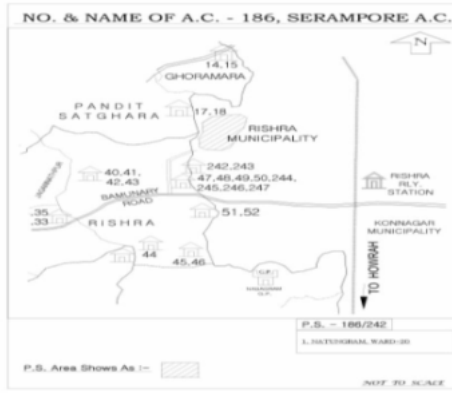

Nazri Naksha