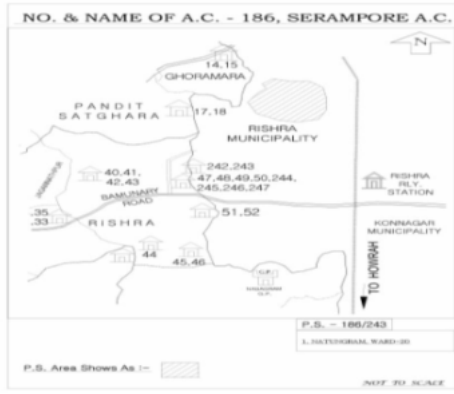

Nazri Naksha