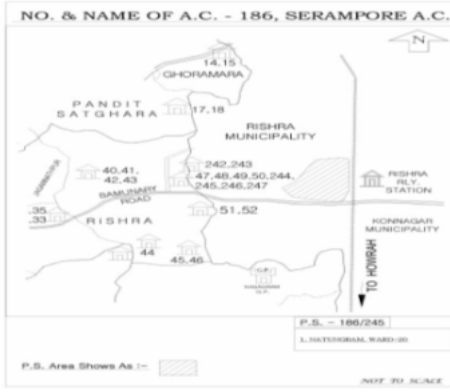

Nazri Naksha