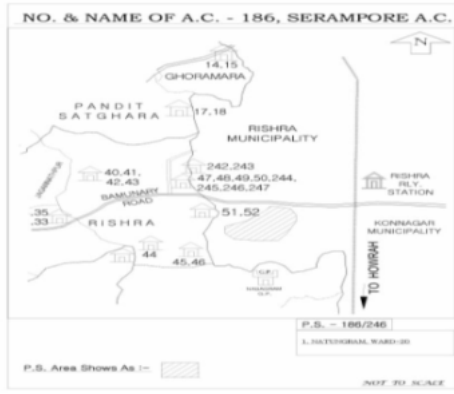

Nazri Naksha