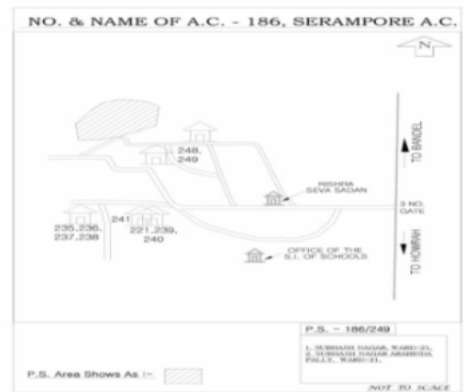

নির্বাচক নিবন্ধন আধিকারিকের স্বাক্ষর

Nazri Naksha

Google Map View

Polling Station Building Front View

Polling Station Front View

Cad View

Key MAP View

1 নাম : প্রসেনজিৎ চক্রবর্তী মায়ের নাম: রেখা চক্রবর্তী বাড়ির নং : n0303 বয়স : 46 লিঙ্গ : পুরুষ	ANS2334704 ফটো উপলব্ধ	2 নাম : বুদ্ধদেব মুখার্জী পিতার নাম: মাত্ত মুখার্জী বাড়ির নং : n0261 বয়স : 27 লিঙ্গ : পুরুষ	ANS2249365 ফটো উপলব্ধ	3 নাম : সরজিৎ রায় মায়ের নাম: সীমা রায় নস্কর বাড়ির নং : 1 বয়স : 24 লিঙ্গ : পুরুষ	ANS2521946 ফটো উপলব্ধ
4 নাম : সীমা রায় নস্কর স্বামীর নাম: সত্যজিৎ রায় বাড়ির নং : 1 বয়স : 54 লিঙ্গ : মহিলা	ANS2522340 ফটো উপলব্ধ	5 নাম : চন্দ্রাবতী দত্ত স্বামীর নাম: অরবিন্দ দত্ত বাড়ির নং : 1/1 বয়স : 66 লিঙ্গ : মহিলা	ANS2334787 ফটো উপলব্ধ	6 নাম : তাপসী দত্ত মায়ের নাম: চন্দ্রাবতী দত্ত বাড়ির নং : 1/1 বয়স : 47 লিঙ্গ : মহিলা	ANS2334720 ফটো উপলব্ধ
Q 7 নাম : ইন্দ্রনীল দত্ত মায়ের নাম: তাপসী দত্ত বাড়ির নং : 1/1 বয়স : 22 লিঙ্গ : পুরুষ	ANS2781581 ফটো উপলব্ধ	8 নাম : টিনা সাহা স্বামীর নাম: গোপাল সাহা বাড়ির নং : 1/a বয়স : 36 লিঙ্গ : মহিলা	ANS1593359 ফটো উপলব্ধ	9 নাম : সন্ধ্যা দত্ত চৌধুরী স্বামীর নাম: মলয় দত্ত চৌধুরী বাড়ির নং : 2/5 বয়স : 47 লিঙ্গ : মহিলা	MHD1785104 ফটো উপলব্ধ
10 নাম : ঝুমা দত্ত চৌধুরী পিতার নাম: বাদল দত্ত চৌধুরী বাড়ির নং : 2/6 বয়স : 47 লিঙ্গ : মহিলা	MHD1785526 ফটো উপলব্ধ	11 নাম : টুঙ্গা ঘটক পিতার নাম: অমিত ঘটক বাড়ির নং : 2/23 বয়স : 45 লিঙ্গ : মহিলা	MHD1786060 ফটো উপলব্ধ	12 নাম : জ্যোতির্ময় রায় মায়ের নাম: রত্না রায় বাড়ির নং : 2/39 বয়স : 37 লিঙ্গ : পুরুষ	MHD3709102 ফটো উপলব্ধ
13 নাম : শ্যামলী ব্যানার্জী স্বামীর নাম: সমল ব্যানার্জী বাড়ির নং : 2/41 বয়স : 54 লিঙ্গ : মহিলা	ANS2300127 ফটো উপলব্ধ	14 নাম : চতুর্ভূজ ব্যানার্জী মায়ের নাম: শ্যামলী ব্যানার্জী বাড়ির নং : 2/41 বয়স : 33 লিঙ্গ : পুরুষ	ANS2300150 ফটো উপলব্ধ	15 নাম : সজল মৌলিক পিতার নাম: শ্যামলাল মৌলিক বাড়ির নং : 2/52 বয়স : 46 লিঙ্গ : পুরুষ	MHD3531613 ফটো উপলব্ধ
16 নাম : টিকু দাস স্বামীর নাম: পিন্টু দাস বাড়ির নং : 2/63 বয়স : 57 লিঙ্গ : মহিলা	ANS2334779 ফটো উপলব্ধ	17 নাম : সরিতা সিং স্বামীর নাম: সঞ্জয় কুমার সিং বাড়ির নং : 2/74 বয়স : 56 লিঙ্গ : মহিলা	ANS1382027 ফটো উপলব্ধ	18 নাম : সঞ্জয় কুমার সিং পিতার নাম: রাজ বাহাদুর সিং বাড়ির নং : 2/96, সুভাষ নগর, গভর্নমেন্ট কলোনি বয়স : 54 লিঙ্গ : পুরুষ	ANS1382035 ফটো উপলব্ধ
19 নাম : মাম্পী বড়ুয়া দাস স্বামীর নাম: স্বরূপ বরুয়া বাড়ির নং : 2/80 বয়স : 41 লিঙ্গ : মহিলা	ANS1578137 ফটো উপলব্ধ	20 নাম : বিজয় কুমার সরকার পিতার নাম: মোহন্ত চন্দ্র সরকার বাড়ির নং : 2/80 বয়স : 66 লিঙ্গ : পুরুষ	MHD3286408 ফটো উপলব্ধ	21 নাম : শিখা সরকার স্বামীর নাম: বিজয় কুমার সরকার বাড়ির নং : 2/80 বয়স : 60 লিঙ্গ : মহিলা	MHD3286416 ফটো উপলব্ধ
22 নাম : কাকলী সরকার পিতার নাম: বিজয় কুমার সরকার বাড়ির নং : 2/80 বয়স : 43 লিঙ্গ : মহিলা	MHD3286424 ফটো উপলব্ধ	23 নাম : সঞ্জয় সরকার পিতার নাম: বিজয় কুমার সরকার বাড়ির নং : 2/80 বয়স : 38 লিঙ্গ : পুরুষ	MHD3286432 ফটো উপলব্ধ	24 নাম : রাহুল কুমার সিং পিতার নাম: সঞ্জয় সিং বাড়ির নং : 2/96 বয়স : 29 লিঙ্গ : পুরুষ	ANS2064608 ফটো উপলব্ধ
25 নাম : রোহিত সিং পিতার নাম: সঞ্জয় সিংহ বাড়ির নং : 2/96 বয়স : 28 লিঙ্গ : পুরুষ	ANS2196236 ফটো উপলব্ধ	26 নাম : বিশুজিৎ চন্দ পিতার নাম: উদয় চন্দ বাড়ির নং : 2/406 বয়স : 44 লিঙ্গ : পুরুষ	MHD3134384 ফটো উপলব্ধ	27 নাম : মুক্তি দত্ত চৌধুরী স্বামীর নাম: প্রসেনজিৎ দত্ত চৌধুরী বাড়ির নং : 6 বয়স : 46 লিঙ্গ : মহিলা	MHD1785336 ফটো উপলব্ধ
28 নাম : সুজীত দত্ত পিতার নাম: রবীন্দ্র দত্ত বাড়ির নং : 7/বি বয়স : 48 লিঙ্গ : পুরুষ	MHD1785419 ফটো উপলব্ধ	29 নাম : সুজাতা দে চক্রবর্তী স্বামীর নাম: সঞ্জীব চক্রবর্তী বাড়ির নং : 383/1 বয়স : 48 লিঙ্গ : মহিলা	MHD3622990 ফটো উপলব্ধ	30 নাম : ননীগোপাল পাল পিতার নাম: লক্ষীকান্ত পাল বাড়ির নং : 9/1 বয়স : 70 লিঙ্গ : পুরুষ	WB/26/181/726240 ফটো উপলব্ধ