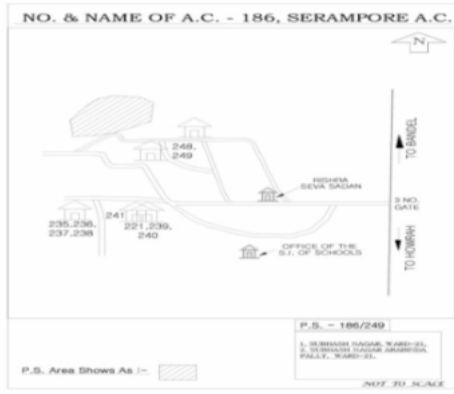

Nazri Naksha