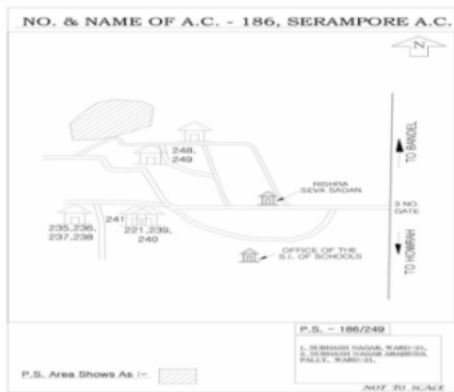

নির্বাচক নিবন্ধন আধিকারিকের স্বাক্ষর

Nazri Naksha

Google Map View

Polling Station Building Front View

Polling Station Front View

Cad View

Key MAP View

1 নাম : প্রসেনজিৎ চক্রবর্তী মায়ের নাম: রেখা চক্রবর্তী বাড়ির নং : n0303 বয়স : 46 লিঙ্গ : পুরুষ	ANS2334704 ফটো উপলব্ধ	2 নাম : বুদ্ধদেব মুখার্জী পিতার নাম: মাত্ত মুখার্জী বাড়ির নং : n0261 বয়স : 27 লিঙ্গ : পুরুষ	ANS2249365 ফটো উপলব্ধ	3 নাম : সরজিৎ রায় মায়ের নাম: সীমা রায় নস্কর বাড়ির নং : 1 বয়স : 24 লিঙ্গ : পুরুষ	ANS2521946 ফটো উপলব্ধ
4 নাম : সীমা রায় নস্কর স্বামীর নাম: সত্যজিৎ রায় বাড়ির নং : 1 বয়স : 54 লিঙ্গ : মহিলা	ANS2522340 ফটো উপলব্ধ	5 নাম : চন্দ্রাবতী দত্ত স্বামীর নাম: অরবিন্দ দত্ত বাড়ির নং : 1/1 বয়স : 66 লিঙ্গ : মহিলা	ANS2334787 ফটো উপলব্ধ	6 নাম : তাপসী দত্ত মায়ের নাম: চন্দ্রাবতী দত্ত বাড়ির নং : 1/1 বয়স : 47 লিঙ্গ : মহিলা	ANS2334720 ফটো উপলব্ধ
Q 7 নাম : ইন্দ্রনীল দত্ত মায়ের নাম: তাপসী দত্ত বাড়ির নং : 1/1 বয়স : 22 লিঙ্গ : পুরুষ	ANS2781581 ফটো উপলব্ধ	8 নাম : টিনা সাহা স্বামীর নাম: গোপাল সাহা বাড়ির নং : 1/a বয়স : 36 লিঙ্গ : মহিলা	ANS1593359 ফটো উপলব্ধ	9 নাম : সন্ধ্যা দত্ত চৌধুরী স্বামীর নাম: মলয় দত্ত চৌধুরী বাড়ির নং : 2/5 বয়স : 47 লিঙ্গ : মহিলা	MHD1785104 ফটো উপলব্ধ
10 নাম : ঝুমা দত্ত চৌধুরী পিতার নাম: বাদল দত্ত চৌধুরী বাড়ির নং : 2/6 বয়স : 47 লিঙ্গ : মহিলা	MHD1785526 ফটো উপলব্ধ	11 নাম : টুঙ্গা ঘটক পিতার নাম: অমিত ঘটক বাড়ির নং : 2/23 বয়স : 45 লিঙ্গ : মহিলা	MHD1786060 ফটো উপলব্ধ	12 নাম : জ্যোতির্ময় রায় মায়ের নাম: রত্না রায় বাড়ির নং : 2/39 বয়স : 37 লিঙ্গ : পুরুষ	MHD3709102 ফটো উপলব্ধ
13 নাম : শ্যামলী ব্যানার্জী স্বামীর নাম: সমল ব্যানার্জী বাড়ির নং : 2/41 বয়স : 54 লিঙ্গ : মহিলা	ANS2300127 ফটো উপলব্ধ	14 নাম : চতুর্ভূজ ব্যানার্জী মায়ের নাম: শ্যামলী ব্যানার্জী বাড়ির নং : 2/41 বয়স : 33 লিঙ্গ : পুরুষ	ANS2300150 ফটো উপলব্ধ	15 নাম : সজল মৌলিক পিতার নাম: শ্যামলাল মৌলিক বাড়ির নং : 2/52 বয়স : 46 লিঙ্গ : পুরুষ	MHD3531613 ফটো উপলব্ধ
16 নাম : টিকু দাস স্বামীর নাম: পিন্টু দাস বাড়ির নং : 2/63 বয়স : 57 লিঙ্গ : মহিলা	ANS2334779 ফটো উপলব্ধ	17 নাম : সরিতা সিং স্বামীর নাম: সঞ্জয় কুমার সিং বাড়ির নং : 2/74 বয়স : 56 লিঙ্গ : মহিলা	ANS1382027 ফটো উপলব্ধ	18 নাম : সঞ্জয় কুমার সিং পিতার নাম: রাজ বাহাদুর সিং বাড়ির নং : 2/96, সুভাষ নগর, গভর্নমেন্ট কলোনি বয়স : 54 লিঙ্গ : পুরুষ	ANS1382035 ফটো উপলব্ধ
19 নাম : মাম্পী বড়ুয়া দাস স্বামীর নাম: স্বরূপ বরুয়া বাড়ির নং : 2/80 বয়স : 41 লিঙ্গ : মহিলা	ANS1578137 ফটো উপলব্ধ	20 নাম : বিজয় কুমার সরকার পিতার নাম: মোহন্ত চন্দ্র সরকার বাড়ির নং : 2/80 বয়স : 66 লিঙ্গ : পুরুষ	MHD3286408 ফটো উপলব্ধ	21 নাম : শিখা সরকার স্বামীর নাম: বিজয় কুমার সরকার বাড়ির নং : 2/80 বয়স : 60 লিঙ্গ : মহিলা	MHD3286416 ফটো উপলব্ধ
22 নাম : কাকলী সরকার পিতার নাম: বিজয় কুমার সরকার বাড়ির নং : 2/80 বয়স : 43 লিঙ্গ : মহিলা	MHD3286424 ফটো উপলব্ধ	23 নাম : সঞ্জয় সরকার পিতার নাম: বিজয় কুমার সরকার বাড়ির নং : 2/80 বয়স : 38 লিঙ্গ : পুরুষ	MHD3286432 ফটো উপলব্ধ	24 নাম : রাহুল কুমার সিং পিতার নাম: সঞ্জয় সিং বাড়ির নং : 2/96 বয়স : 29 লিঙ্গ : পুরুষ	ANS2064608 ফটো উপলব্ধ
25 নাম : রোহিত সিং পিতার নাম: সঞ্জয় সিংহ বাড়ির নং : 2/96 বয়স : 28 লিঙ্গ : পুরুষ	ANS2196236 ফটো উপলব্ধ	26 নাম : বিশুজিৎ চন্দ পিতার নাম: উদয় চন্দ বাড়ির নং : 2/406 বয়স : 44 লিঙ্গ : পুরুষ	MHD3134384 ফটো উপলব্ধ	27 নাম : মুক্তি দত্ত চৌধুরী স্বামীর নাম: প্রসেনজিৎ দত্ত চৌধুরী বাড়ির নং : 6 বয়স : 46 লিঙ্গ : মহিলা	MHD1785336 ফটো উপলব্ধ
28 নাম : সুজীত দত্ত পিতার নাম: রবীন্দ্র দত্ত বাড়ির নং : 7/বি বয়স : 48 লিঙ্গ : পুরুষ	MHD1785419 ফটো উপলব্ধ	29 নাম : সুজাতা দে চক্রবর্তী স্বামীর নাম: সঞ্জীব চক্রবর্তী বাড়ির নং : 383/1 বয়স : 48 লিঙ্গ : মহিলা	MHD3622990 ফটো উপলব্ধ	30 নাম : ননীগোপাল পাল পিতার নাম: লক্ষীকান্ত পাল বাড়ির নং : 9/1 বয়স : 70 লিঙ্গ : পুরুষ	WB/26/181/726240 ফটো উপলব্ধ