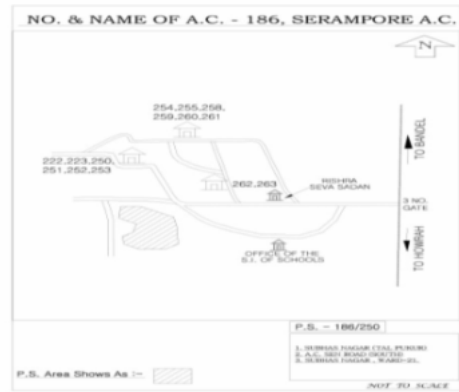

নির্বাচক নিবন্ধন আধিকারিকের স্বাক্ষর

Nazri Naksha

Google Map View

Polling Station Building Front View

Polling Station Front View

Cad View

Key MAP View

1	MHD2704054	নাম : শম্পা সাহা স্বামীর নাম: অরুণ কুমার সাহা বাড়ির নং : 382/উ বয়স : 43 লিঙ্গ : মহিলা	ফটো উপলব্ধ	2	ANS2565885	নাম : দেবরতী পাল পিতার নাম: স্বপন কুমার পাল বাড়ির নং : 95 বয়স : 24 লিঙ্গ : মহিলা	ফটো উপলব্ধ	3	ANS2566057	নাম : রনজয় দে পিতার নাম: দিলীপ দে বাড়ির নং : 186 বয়স : 23 লিঙ্গ : পুরুষ	ফটো উপলব্ধ
4	ANS2565778	নাম : কিরণ হাতি স্বামীর নাম: অভিজিৎ হাতি বাড়ির নং : 195 বয়স : 30 লিঙ্গ : মহিলা	ফটো উপলব্ধ	5	ANS2565828	নাম : নিকিতা ধর মায়ের নাম: অনীতা ধর বাড়ির নং : 304 বয়স : 25 লিঙ্গ : মহিলা	ফটো উপলব্ধ	6	XHS1717503	নাম : রাখী রায় স্বামীর নাম: প্রসেনজীত রয় বাড়ির নং : 281 বয়স : 27 লিঙ্গ : মহিলা	ফটো উপলব্ধ
7	ANS2566024	নাম : অনিবার্ণ রায় পিতার নাম: নির্মল কৃষ্ণ রায় বাড়ির নং : 232/এ বয়স : 24 লিঙ্গ : পুরুষ	ফটো উপলব্ধ	8	ANS2566230	নাম : চয়ন দাস পিতার নাম: নারায়ণ দাস বাড়ির নং : 301/3 বয়স : 24 লিঙ্গ : পুরুষ	ফটো উপলব্ধ	9	ANS2566180	নাম : বিশাখা দত্ত অন্যান্য: গোপাল রক্ষিত বাড়ির নং : 196/1 বয়স : 72 লিঙ্গ : মহিলা	ফটো উপলব্ধ
10	ANS2566123	নাম : নিকিতা চৌধুরী পিতার নাম: নিলয় চৌধুরী বাড়ির নং : 226/এ বয়স : 23 লিঙ্গ : মহিলা	ফটো উপলব্ধ	11	ANS2566099	নাম : শুভদীপ ঘোষ পিতার নাম: শুভাশীষ ঘোষ বাড়ির নং : 24/32/এ বয়স : 23 লিঙ্গ : পুরুষ	ফটো উপলব্ধ	12	ANS2566263	নাম : শর্মিষ্ঠা বর্মন স্বামীর নাম: মিন্টু বর্মন বাড়ির নং : 256 বয়স : 35 লিঙ্গ : মহিলা	ফটো উপলব্ধ
13	ANS2565927	নাম : লিসা ধর মায়ের নাম: অনীতা ধর বাড়ির নং : 304 বয়স : 29 লিঙ্গ : মহিলা	ফটো উপলব্ধ	14	ANS2565851	নাম : বর্ণালী চত্রজী মন্ডল স্বামীর নাম: রণজীৎ কুমার মন্ডল বাড়ির নং : 314/এ বয়স : 61 লিঙ্গ : মহিলা	ফটো উপলব্ধ	15	ANS2196517	নাম : মনীষা দেবি স্বামীর নাম: সুকান্ত প্রসাদ বাড়ির নং : 430 বয়স : 45 লিঙ্গ : মহিলা	ফটো উপলব্ধ
16	IQN0691352	নাম : বিদিশা অধিকারী পিতার নাম: বিশ্বজীত অধিকারী বাড়ির নং : 401/A বয়স : 32 লিঙ্গ : মহিলা	ফটো উপলব্ধ	17	MHD3072550	নাম : স্বপ্না কুন্ডু স্বামীর নাম: প্রভাত কুন্ডু বাড়ির নং : 280 বয়স : 40 লিঙ্গ : মহিলা	ফটো উপলব্ধ	18	ANS2463412	নাম : শর্মিলি কয়াল পিতার নাম: শঙ্কর কয়াল বাড়ির নং : 428 বয়স : 24 লিঙ্গ : মহিলা	ফটো উপলব্ধ
19	ANS2334647	নাম : শংকর কয়াল পিতার নাম: ইশ্বর কানাই লাল কয়াল বাড়ির নং : 428 বয়স : 57 লিঙ্গ : পুরুষ	ফটো উপলব্ধ	20	ANS2249381	নাম : মৌমিতা কর্মকার স্বামীর নাম: রবীন কর্মকার বাড়ির নং : 375 বয়স : 33 লিঙ্গ : মহিলা	ফটো উপলব্ধ	21	ANS1064500	নাম : অঞ্জলী মণ্ডল স্বামীর নাম: সুকদেব মণ্ডল বাড়ির নং : 302/2 বয়স : 57 লিঙ্গ : মহিলা	ফটো উপলব্ধ
22	ANS1064518	নাম : শ্যামল মণ্ডল পিতার নাম: সুকদেব মণ্ডল বাড়ির নং : 302/2 বয়স : 40 লিঙ্গ : পুরুষ	ফটো উপলব্ধ	23	UYB1724764	নাম : শম্পা গুছাইত পিতার নাম: মানিক গুছাইত বাড়ির নং : 6/বী বয়স : 32 লিঙ্গ : মহিলা	ফটো উপলব্ধ	24	WB/26/181/777325	নাম : অলোক ঘোষ পিতার নাম: কৃষ্ণচন্দ্র ঘোষ বাড়ির নং : 218 বয়স : 62 লিঙ্গ : পুরুষ	ফটো উপলব্ধ
25	WB/26/181/777463	নাম : কৃষ্ণা ঘোষ স্বামীর নাম: অলোক ঘোষ বাড়ির নং : 218 বয়স : 54 লিঙ্গ : মহিলা	ফটো উপলব্ধ	26	MHD3288016	নাম : রতন কুমার ঘোষ পিতার নাম: কালিপদ ঘোষ বাড়ির নং : 214/5 বয়স : 62 লিঙ্গ : পুরুষ	ফটো উপলব্ধ	27	MHD3288024	নাম : সোমা ঘোষ স্বামীর নাম: রতন কুমার ঘোষ বাড়ির নং : 214/5 বয়স : 62 লিঙ্গ : মহিলা	ফটো উপলব্ধ
28	ANS2565562	নাম : শৌনক চক্রবর্তী পিতার নাম: বরুণ কুমার চক্রবর্তী বাড়ির নং : 208/1/এ বয়স : 23 লিঙ্গ : পুরুষ	ফটো উপলব্ধ	29	ANS2667517	নাম : সুজিত চন্দ্র দে অন্যান্য: মনুচন্দ্র দে বাড়ির নং : 94 বয়স : 50 লিঙ্গ : পুরুষ	ফটো উপলব্ধ	30	CHK2384279	নাম : শুভ্রংশু চৌধুরী পিতার নাম: হিমাংশু কুমার চৌধুরী বাড়ির নং : 285 বয়স : 48 লিঙ্গ : পুরুষ	ফটো উপলব্ধ