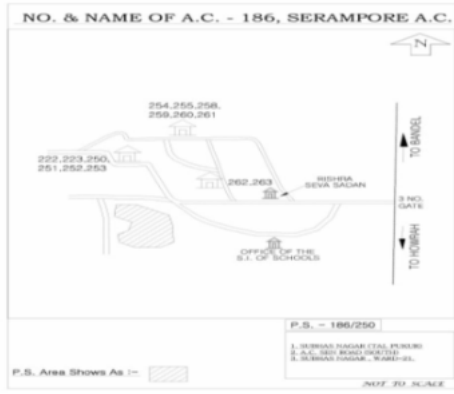

Nazri Naksha