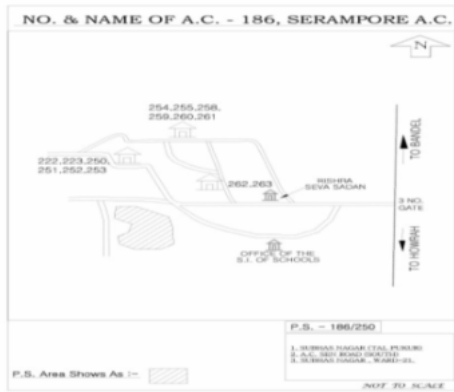

নির্বাচক নিবন্ধন আধিকারিকের স্বাক্ষর

Nazri Naksha

Google Map View

Polling Station Building Front View

Polling Station Front View

Cad View

Key MAP View

1	MHD2704054	নাম : শম্পা সাহা স্বামীর নাম: অরুণ কুমার সাহা বাড়ির নং : 382/উ বয়স : 43 লিঙ্গ : মহিলা	ফটো উপলব্ধ	2	ANS2565885	নাম : দেবরতী পাল পিতার নাম: স্বপন কুমার পাল বাড়ির নং : 95 বয়স : 24 লিঙ্গ : মহিলা	ফটো উপলব্ধ	3	ANS2566057	নাম : রনজয় দে পিতার নাম: দিলীপ দে বাড়ির নং : 186 বয়স : 23 লিঙ্গ : পুরুষ	ফটো উপলব্ধ
4	ANS2565778	নাম : কিরণ হাতি স্বামীর নাম: অভিজিৎ হাতি বাড়ির নং : 195 বয়স : 30 লিঙ্গ : মহিলা	ফটো উপলব্ধ	5	ANS2565828	নাম : নিকিতা ধর মায়ের নাম: অনীতা ধর বাড়ির নং : 304 বয়স : 25 লিঙ্গ : মহিলা	ফটো উপলব্ধ	6	XHS1717503	নাম : রাখী রায় স্বামীর নাম: প্রসেনজীত রয় বাড়ির নং : 281 বয়স : 27 লিঙ্গ : মহিলা	ফটো উপলব্ধ
7	ANS2566024	নাম : অনিবার্ণ রায় পিতার নাম: নির্মল কৃষ্ণ রায় বাড়ির নং : 232/এ বয়স : 24 লিঙ্গ : পুরুষ	ফটো উপলব্ধ	8	ANS2566230	নাম : চয়ন দাস পিতার নাম: নারায়ণ দাস বাড়ির নং : 301/3 বয়স : 24 লিঙ্গ : পুরুষ	ফটো উপলব্ধ	9	ANS2566180	নাম : বিশাখা দত্ত অন্যান্য: গোপাল রক্ষিত বাড়ির নং : 196/1 বয়স : 72 লিঙ্গ : মহিলা	ফটো উপলব্ধ
10	ANS2566123	নাম : নিকিতা চৌধুরী পিতার নাম: নিলয় চৌধুরী বাড়ির নং : 226/এ বয়স : 23 লিঙ্গ : মহিলা	ফটো উপলব্ধ	11	ANS2566099	নাম : শুভদীপ ঘোষ পিতার নাম: শুভাশীষ ঘোষ বাড়ির নং : 24/32/এ বয়স : 23 লিঙ্গ : পুরুষ	ফটো উপলব্ধ	12	ANS2566263	নাম : শর্মিষ্ঠা বর্মন স্বামীর নাম: মিন্টু বর্মন বাড়ির নং : 256 বয়স : 35 লিঙ্গ : মহিলা	ফটো উপলব্ধ
13	ANS2565927	নাম : লিসা ধর মায়ের নাম: অনীতা ধর বাড়ির নং : 304 বয়স : 29 লিঙ্গ : মহিলা	ফটো উপলব্ধ	14	ANS2565851	নাম : বর্ণালী চত্রজী মন্ডল স্বামীর নাম: রণজীৎ কুমার মন্ডল বাড়ির নং : 314/এ বয়স : 61 লিঙ্গ : মহিলা	ফটো উপলব্ধ	15	ANS2196517	নাম : মনীষা দেবি স্বামীর নাম: সুকান্ত প্রসাদ বাড়ির নং : 430 বয়স : 45 লিঙ্গ : মহিলা	ফটো উপলব্ধ
16	IQN0691352	নাম : বিদিশা অধিকারী পিতার নাম: বিশ্বজীত অধিকারী বাড়ির নং : 401/A বয়স : 32 লিঙ্গ : মহিলা	ফটো উপলব্ধ	17	MHD3072550	নাম : স্বপ্না কুন্ডু স্বামীর নাম: প্রভাত কুন্ডু বাড়ির নং : 280 বয়স : 40 লিঙ্গ : মহিলা	ফটো উপলব্ধ	18	ANS2463412	নাম : শর্মিলি কয়াল পিতার নাম: শঙ্কর কয়াল বাড়ির নং : 428 বয়স : 24 লিঙ্গ : মহিলা	ফটো উপলব্ধ
19	ANS2334647	নাম : শংকর কয়াল পিতার নাম: ইশ্বর কানাই লাল কয়াল বাড়ির নং : 428 বয়স : 57 লিঙ্গ : পুরুষ	ফটো উপলব্ধ	20	ANS2249381	নাম : মৌমিতা কর্মকার স্বামীর নাম: রবীন কর্মকার বাড়ির নং : 375 বয়স : 33 লিঙ্গ : মহিলা	ফটো উপলব্ধ	21	ANS1064500	নাম : অঞ্জলী মণ্ডল স্বামীর নাম: সুকদেব মণ্ডল বাড়ির নং : 302/2 বয়স : 57 লিঙ্গ : মহিলা	ফটো উপলব্ধ
22	ANS1064518	নাম : শ্যামল মণ্ডল পিতার নাম: সুকদেব মণ্ডল বাড়ির নং : 302/2 বয়স : 40 লিঙ্গ : পুরুষ	ফটো উপলব্ধ	23	UYB1724764	নাম : শম্পা গুছাইত পিতার নাম: মানিক গুছাইত বাড়ির নং : 6/বী বয়স : 32 লিঙ্গ : মহিলা	ফটো উপলব্ধ	24	WB/26/181/777325	নাম : অলোক ঘোষ পিতার নাম: কৃষ্ণচন্দ্র ঘোষ বাড়ির নং : 218 বয়স : 62 লিঙ্গ : পুরুষ	ফটো উপলব্ধ
25	WB/26/181/777463	নাম : কৃষ্ণা ঘোষ স্বামীর নাম: অলোক ঘোষ বাড়ির নং : 218 বয়স : 54 লিঙ্গ : মহিলা	ফটো উপলব্ধ	26	MHD3288016	নাম : রতন কুমার ঘোষ পিতার নাম: কালিপদ ঘোষ বাড়ির নং : 214/5 বয়স : 62 লিঙ্গ : পুরুষ	ফটো উপলব্ধ	27	MHD3288024	নাম : সোমা ঘোষ স্বামীর নাম: রতন কুমার ঘোষ বাড়ির নং : 214/5 বয়স : 62 লিঙ্গ : মহিলা	ফটো উপলব্ধ
28	ANS2565562	নাম : শৌনক চক্রবর্তী পিতার নাম: বরুণ কুমার চক্রবর্তী বাড়ির নং : 208/1/এ বয়স : 23 লিঙ্গ : পুরুষ	ফটো উপলব্ধ	29	ANS2667517	নাম : সুজিত চন্দ্র দে অন্যান্য: মনুচন্দ্র দে বাড়ির নং : 94 বয়স : 50 লিঙ্গ : পুরুষ	ফটো উপলব্ধ	30	CHK2384279	নাম : শুভ্রংশু চৌধুরী পিতার নাম: হিমাংশু কুমার চৌধুরী বাড়ির নং : 285 বয়স : 48 লিঙ্গ : পুরুষ	ফটো উপলব্ধ