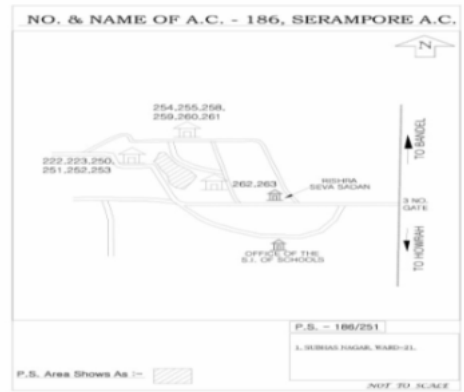

নির্বাচক নিবন্ধন আধিকারিকের স্বাক্ষর

Nazri Naksha

Google Map View

Polling Station Building Front View

Polling Station Front View

Cad View

Key MAP View

1 নাম : নিপা শীল পিতার নাম: দিলীপ শীল বাড়ির নং : 135 বয়স : 29 লিঙ্গ : মহিলা	ANS2461986 ফটো উপলব্ধ	2 নাম : অন্তরা বালা মায়ের নাম: রাধা বালা বাড়ির নং : 130/4 বয়স : 26 লিঙ্গ : মহিলা	ANS2462687 ফটো উপলব্ধ	3 নাম : সোনিয়া দাস স্বামীর নাম: মিথুন দাস বাড়ির নং : 71/এ বয়স : 25 লিঙ্গ : মহিলা	ANS2462620 ফটো উপলব্ধ
Q 4 নাম : সুনীল চক্রবর্তী পিতার নাম: যাদব চক্রবর্তী বাড়ির নং : 208/8 বয়স : 77 লিঙ্গ : পুরুষ	ANS2462109 ফটো উপলব্ধ	5 নাম : অনুমিতা চক্রবর্তী স্বামীর নাম: সুমন চক্রবর্তী বাড়ির নং : 208/8 বয়স : 35 লিঙ্গ : মহিলা	ANS2462331 ফটো উপলব্ধ	6 নাম : সীমা চক্রবর্তী পিতার নাম: সুনীল চক্রবর্তী বাড়ির নং : 208/8 বয়স : 47 লিঙ্গ : মহিলা	ANS2462224 ফটো উপলব্ধ
7 নাম : সুশীল পাল অন্যান্য: রাধী পাল বাড়ির নং : 108/1 বয়স : 25 লিঙ্গ : পুরুষ	ANS2567253 ফটো উপলব্ধ	8 নাম : পল্লবী সিংহ পিতার নাম: পিন্টু সিংহ বাড়ির নং : 208 বয়স : 27 লিঙ্গ : মহিলা	ANS2461796 ফটো উপলব্ধ	9 নাম : সোনালী দে স্বামীর নাম: শ্যাম কমল দে বাড়ির নং : 2/23 বয়স : 37 লিঙ্গ : মহিলা	ANS2567386 ফটো উপলব্ধ
10 নাম : পাবেল মজুমদার স্বামীর নাম: চিরঞ্জিৎ মজুমদার বাড়ির নং : 381 বয়স : 30 লিঙ্গ : মহিলা	ANS2461846 ফটো উপলব্ধ	11 নাম : সৌরভ বিশ্বাস অন্যান্য: কমলা চক্রবর্তী বাড়ির নং : 30/51 বয়স : 33 লিঙ্গ : পুরুষ	ANS2567311 ফটো উপলব্ধ	12 নাম : রাণা শীল মায়ের নাম: সুস্মিতা শীল বাড়ির নং : 108/5 বয়স : 23 লিঙ্গ : পুরুষ	ANS2567287 ফটো উপলব্ধ
13 নাম : অয়নজ্যোতি চক্রবর্তী পিতার নাম: প্রণব চক্রবর্তী বাড়ির নং : 177 বয়স : 24 লিঙ্গ : পুরুষ	ANS2462463 ফটো উপলব্ধ	14 নাম : মিনতী চক্রবর্তী স্বামীর নাম: সুশীল চক্রবর্তী বাড়ির নং : 208/8 বয়স : 75 লিঙ্গ : মহিলা	ANS2462174 ফটো উপলব্ধ	15 নাম : প্রিয়াংকা চক্রবর্তী পিতার নাম: সুজয় চক্রবর্তী বাড়ির নং : 208/8 বয়স : 29 লিঙ্গ : মহিলা	ANS2462281 ফটো উপলব্ধ
16 নাম : অদ্রিজা চক্রবর্তী পিতার নাম: প্রণব চক্রবর্তী বাড়ির নং : 177 বয়স : 24 লিঙ্গ : মহিলা	ANS2462075 ফটো উপলব্ধ	17 নাম : অনিকেত দাস পিতার নাম: গৌতম দাস বাড়ির নং : 2/26 বয়স : 25 লিঙ্গ : পুরুষ	ANS2462000 ফটো উপলব্ধ	18 নাম : সুদীপ্ত সিংহ পিতার নাম: সুব্রত সিংহ বাড়ির নং : 208 বয়স : 31 লিঙ্গ : পুরুষ	ANS2461937 ফটো উপলব্ধ
19 নাম : দিলিপ অধিকারী পিতার নাম: বিশ্বনাথ অধিকারী বাড়ির নং : n0056 বয়স : 61 লিঙ্গ : পুরুষ	WB/26/181/747362 ফটো উপলব্ধ	20 নাম : শ্যামলী অধিকারী স্বামীর নাম: দিলিপ অধিকারী বাড়ির নং : n0056 বয়স : 57 লিঙ্গ : মহিলা	MHD3531720 ফটো উপলব্ধ	21 নাম : বিজলী অধিকারী স্বামীর নাম: প্রদীপ অধিকারী বাড়ির নং : n0056 বয়স : 56 লিঙ্গ : মহিলা	WB/26/181/747661 ফটো উপলব্ধ
22 নাম : মনোজ কুমার অধিকারী পিতার নাম: প্রদীপ অধিকারী বাড়ির নং : 257 বয়স : 31 লিঙ্গ : পুরুষ	ANS1927854 ফটো উপলব্ধ	23 নাম : বলরাম অধিকারী পিতার নাম: দিলীপ কুমার অধিকারী বাড়ির নং : 257 বয়স : 38 লিঙ্গ : পুরুষ	ANS1057389 ফটো উপলব্ধ	24 নাম : রাজ কুমার অধিকারী পিতার নাম: প্রদীপ কুমার অধিকারী বাড়ির নং : 257 বয়স : 37 লিঙ্গ : পুরুষ	ANS1057371 ফটো উপলব্ধ
25 নাম : প্রিয়া অধিকারী স্বামীর নাম: বলরাম অধিকারী বাড়ির নং : 257 বয়স : 34 লিঙ্গ : মহিলা	ANS1927862 ফটো উপলব্ধ	26 নাম : ঈশানী অধিকারী স্বামীর নাম: রাজ কুমার অধিকারী বাড়ির নং : 257/2 বয়স : 35 লিঙ্গ : মহিলা	ANS1056118 ফটো উপলব্ধ	27 নাম : আভা অধিকারী(সরকার) স্বামীর নাম: শান্তি রঞ্জন অধিকারী বাড়ির নং : 250/2 বয়স : 63 লিঙ্গ : মহিলা	MHD1848498 ফটো উপলব্ধ
28 নাম : সঞ্জয় অধিকারী পিতার নাম: শান্তি রঞ্জন অধিকারী বাড়ির নং : 250/2 বয়স : 37 লিঙ্গ : পুরুষ	ANS1450774 ফটো উপলব্ধ	29 নাম : শান্তি রঞ্জন অধিকারী পিতার নাম: পরেশ নাথ অধিকারী বাড়ির নং : 250/2 বয়স : 63 লিঙ্গ : পুরুষ	MHD1848480 ফটো উপলব্ধ	30 নাম : সুতপা আইচ স্বামীর নাম: প্রশান্ত কুমার আইচ বাড়ির নং : 4B/17/1 বয়স : 53 লিঙ্গ : মহিলা	ANS1166206 ফটো উপলব্ধ