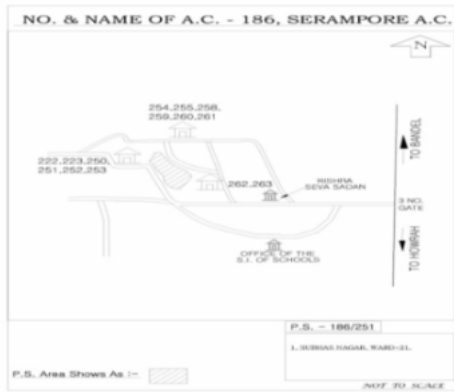

নির্বাচক নিবন্ধন আধিকারিকের স্বাক্ষর

Nazri Naksha

Google Map View

Polling Station Building Front View

Polling Station Front View

Cad View

Key MAP View

1 নাম : নিপা শীল পিতার নাম: দিলীপ শীল বাড়ির নং : 135 বয়স : 29 লিঙ্গ : মহিলা	ANS2461986 ফটো উপলব্ধ	2 নাম : অন্তরা বালা মায়ের নাম: রাধা বালা বাড়ির নং : 130/4 বয়স : 26 লিঙ্গ : মহিলা	ANS2462687 ফটো উপলব্ধ	3 নাম : সোনিয়া দাস স্বামীর নাম: মিথুন দাস বাড়ির নং : 71/এ বয়স : 25 লিঙ্গ : মহিলা	ANS2462620 ফটো উপলব্ধ
Q 4 নাম : সুনীল চক্রবর্তী পিতার নাম: যাদব চক্রবর্তী বাড়ির নং : 208/8 বয়স : 77 লিঙ্গ : পুরুষ	ANS2462109 ফটো উপলব্ধ	5 নাম : অনুমিতা চক্রবর্তী স্বামীর নাম: সুমন চক্রবর্তী বাড়ির নং : 208/8 বয়স : 35 লিঙ্গ : মহিলা	ANS2462331 ফটো উপলব্ধ	6 নাম : সীমা চক্রবর্তী পিতার নাম: সুনীল চক্রবর্তী বাড়ির নং : 208/8 বয়স : 47 লিঙ্গ : মহিলা	ANS2462224 ফটো উপলব্ধ
7 নাম : সুশীল পাল অন্যান্য: রাধী পাল বাড়ির নং : 108/1 বয়স : 25 লিঙ্গ : পুরুষ	ANS2567253 ফটো উপলব্ধ	8 নাম : পল্লবী সিংহ পিতার নাম: পিন্টু সিংহ বাড়ির নং : 208 বয়স : 27 লিঙ্গ : মহিলা	ANS2461796 ফটো উপলব্ধ	9 নাম : সোনালী দে স্বামীর নাম: শ্যাম কমল দে বাড়ির নং : 2/23 বয়স : 37 লিঙ্গ : মহিলা	ANS2567386 ফটো উপলব্ধ
10 নাম : পাবেল মজুমদার স্বামীর নাম: চিরঞ্জিৎ মজুমদার বাড়ির নং : 381 বয়স : 30 লিঙ্গ : মহিলা	ANS2461846 ফটো উপলব্ধ	11 নাম : সৌরভ বিশ্বাস অন্যান্য: কমলা চক্রবর্তী বাড়ির নং : 30/51 বয়স : 33 লিঙ্গ : পুরুষ	ANS2567311 ফটো উপলব্ধ	12 নাম : রাণা শীল মায়ের নাম: সুস্মিতা শীল বাড়ির নং : 108/5 বয়স : 23 লিঙ্গ : পুরুষ	ANS2567287 ফটো উপলব্ধ
13 নাম : অয়নজ্যোতি চক্রবর্তী পিতার নাম: প্রণব চক্রবর্তী বাড়ির নং : 177 বয়স : 24 লিঙ্গ : পুরুষ	ANS2462463 ফটো উপলব্ধ	14 নাম : মিনতী চক্রবর্তী স্বামীর নাম: সুশীল চক্রবর্তী বাড়ির নং : 208/8 বয়স : 75 লিঙ্গ : মহিলা	ANS2462174 ফটো উপলব্ধ	15 নাম : প্রিয়াংকা চক্রবর্তী পিতার নাম: সুজয় চক্রবর্তী বাড়ির নং : 208/8 বয়স : 29 লিঙ্গ : মহিলা	ANS2462281 ফটো উপলব্ধ
16 নাম : অদ্রিজা চক্রবর্তী পিতার নাম: প্রণব চক্রবর্তী বাড়ির নং : 177 বয়স : 24 লিঙ্গ : মহিলা	ANS2462075 ফটো উপলব্ধ	17 নাম : অনিকেত দাস পিতার নাম: গৌতম দাস বাড়ির নং : 2/26 বয়স : 25 লিঙ্গ : পুরুষ	ANS2462000 ফটো উপলব্ধ	18 নাম : সুদীপ্ত সিংহ পিতার নাম: সুব্রত সিংহ বাড়ির নং : 208 বয়স : 31 লিঙ্গ : পুরুষ	ANS2461937 ফটো উপলব্ধ
19 নাম : দিলিপ অধিকারী পিতার নাম: বিশ্বনাথ অধিকারী বাড়ির নং : n0056 বয়স : 61 লিঙ্গ : পুরুষ	WB/26/181/747362 ফটো উপলব্ধ	20 নাম : শ্যামলী অধিকারী স্বামীর নাম: দিলিপ অধিকারী বাড়ির নং : n0056 বয়স : 57 লিঙ্গ : মহিলা	MHD3531720 ফটো উপলব্ধ	21 নাম : বিজলী অধিকারী স্বামীর নাম: প্রদীপ অধিকারী বাড়ির নং : n0056 বয়স : 56 লিঙ্গ : মহিলা	WB/26/181/747661 ফটো উপলব্ধ
22 নাম : মনোজ কুমার অধিকারী পিতার নাম: প্রদীপ অধিকারী বাড়ির নং : 257 বয়স : 31 লিঙ্গ : পুরুষ	ANS1927854 ফটো উপলব্ধ	23 নাম : বলরাম অধিকারী পিতার নাম: দিলীপ কুমার অধিকারী বাড়ির নং : 257 বয়স : 38 লিঙ্গ : পুরুষ	ANS1057389 ফটো উপলব্ধ	24 নাম : রাজ কুমার অধিকারী পিতার নাম: প্রদীপ কুমার অধিকারী বাড়ির নং : 257 বয়স : 37 লিঙ্গ : পুরুষ	ANS1057371 ফটো উপলব্ধ
25 নাম : প্রিয়া অধিকারী স্বামীর নাম: বলরাম অধিকারী বাড়ির নং : 257 বয়স : 34 লিঙ্গ : মহিলা	ANS1927862 ফটো উপলব্ধ	26 নাম : ঈশানী অধিকারী স্বামীর নাম: রাজ কুমার অধিকারী বাড়ির নং : 257/2 বয়স : 35 লিঙ্গ : মহিলা	ANS1056118 ফটো উপলব্ধ	27 নাম : আভা অধিকারী(সরকার) স্বামীর নাম: শান্তি রঞ্জন অধিকারী বাড়ির নং : 250/2 বয়স : 63 লিঙ্গ : মহিলা	MHD1848498 ফটো উপলব্ধ
28 নাম : সঞ্জয় অধিকারী পিতার নাম: শান্তি রঞ্জন অধিকারী বাড়ির নং : 250/2 বয়স : 37 লিঙ্গ : পুরুষ	ANS1450774 ফটো উপলব্ধ	29 নাম : শান্তি রঞ্জন অধিকারী পিতার নাম: পরেশ নাথ অধিকারী বাড়ির নং : 250/2 বয়স : 63 লিঙ্গ : পুরুষ	MHD1848480 ফটো উপলব্ধ	30 নাম : সুতপা আইচ স্বামীর নাম: প্রশান্ত কুমার আইচ বাড়ির নং : 4B/17/1 বয়স : 53 লিঙ্গ : মহিলা	ANS1166206 ফটো উপলব্ধ