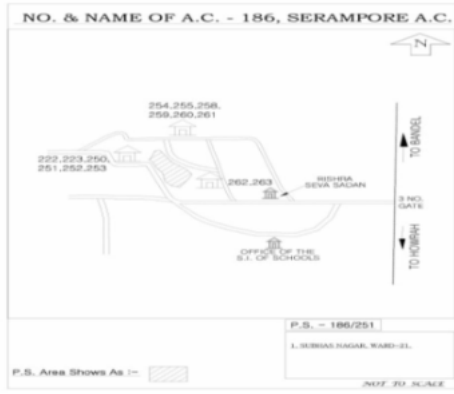

Nazri Naksha