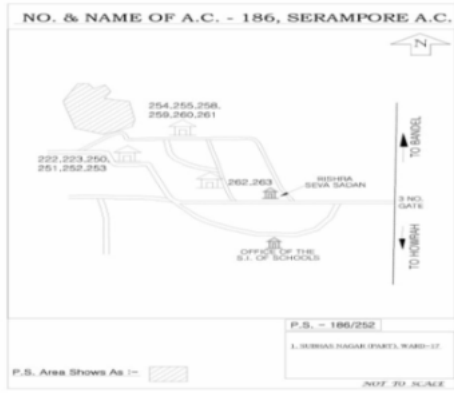

Nazri Naksha