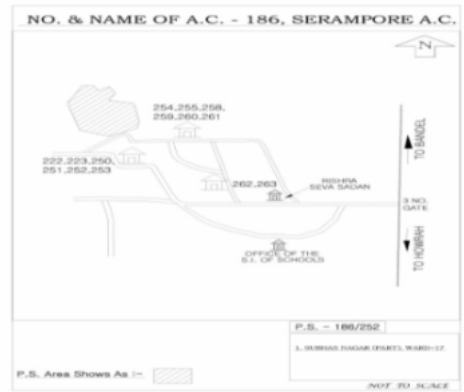

নির্বাচক নিবন্ধন আধিকারিকের স্বাক্ষর

Nazri Naksha

Google Map View

Polling Station Building Front View

Polling Station Front View

Cad View

Key MAP View

1	WB/26/181/750042	ANS1166636	ANS1166743
নাম : প্রেমহাণ্ড বেরা পিতার নাম: আশুতোষ বেরা বাড়ির নং : n0075 বয়স : 61 লিঙ্গ : পুরুষ	ফটো উপলব্ধ	নাম : কাকলী দাস স্বামীর নাম: জয়ন্ত দাস বাড়ির নং : n0026 বয়স : 53 লিঙ্গ : মহিলা	ফটো উপলব্ধ
2	ANS1068584	ANS1067545	ANS1176551
নাম : পারমিতা দাস স্বামীর নাম: সঞ্জয় দাস বাড়ির নং : n0177 বয়স : 46 লিঙ্গ : মহিলা	ফটো উপলব্ধ	নাম : সোমা দাস পিতার নাম: সুকুমার দাস বাড়ির নং : n0050 বয়স : 43 লিঙ্গ : মহিলা	ফটো উপলব্ধ
3	ANS1166610	ANS1166537	ANS1166545
নাম : রাকেশ কুমার দাস পিতার নাম: বিজয় কুমার দাস বাড়ির নং : n0171 বয়স : 36 লিঙ্গ : পুরুষ	ফটো উপলব্ধ	নাম : মধুমিতা দাস পিতার নাম: রথীন্দ্রনাথ দাস বাড়ির নং : n0131 বয়স : 36 লিঙ্গ : মহিলা	ফটো উপলব্ধ
4	ANS1166578	ANS1166586	ANS1166735
নাম : উর্মিলা দে স্বামীর নাম: সমিত দে বাড়ির নং : n0129 বয়স : 45 লিঙ্গ : মহিলা	ফটো উপলব্ধ	নাম : শ্রাবন্তী দে স্বামীর নাম: মিন্টু দে বাড়ির নং : n0129 বয়স : 39 লিঙ্গ : মহিলা	ফটো উপলব্ধ
5	ANS1166628	ANS1450881	ANS1166644
নাম : অনিন্দিতা ঘোষ পিতার নাম: জ্যোতি প্রসাদ ঘোষ বাড়ির নং : n0187 বয়স : 37 লিঙ্গ : মহিলা	ফটো উপলব্ধ	নাম : কেয়া ঘোষ পিতার নাম: অলোক ঘোষ বাড়ির নং : n0231 বয়স : 35 লিঙ্গ : মহিলা	ফটো উপলব্ধ
6	ANS1807833	ANS1166552	WB/26/181/750087
নাম : ভাস্কর হালদার পিতার নাম: বাদল কৃষ্ণ হালদার বাড়ির নং : n0027 বয়স : 33 লিঙ্গ : পুরুষ	ফটো উপলব্ধ	নাম : দীপান্তিতা জানা মায়ের নাম: শিখা জানা বাড়ির নং : 2 বয়স : 37 লিঙ্গ : মহিলা	ফটো উপলব্ধ
7	ANS1176585	ANS1166594	ANS1166602
নাম : রানা কর্মকার পিতার নাম: নারায়ন কর্মকার বাড়ির নং : n0134 বয়স : 38 লিঙ্গ : পুরুষ	ফটো উপলব্ধ	নাম : দীপঙ্কর কর্মকার পিতার নাম: গোবিন্দ কর্মকার বাড়ির নং : n0137 বয়স : 38 লিঙ্গ : পুরুষ	ফটো উপলব্ধ
8	ANS1166768	ANS1166776	ANS1166784
নাম : সূতি পাল স্বামীর নাম: জয়ন্ত পাল বাড়ির নং : n0126 বয়স : 53 লিঙ্গ : মহিলা	ফটো উপলব্ধ	নাম : দীপশিখা পাল পিতার নাম: জয়ন্ত পাল বাড়ির নং : n0126 বয়স : 36 লিঙ্গ : মহিলা	ফটো উপলব্ধ
9	ANS2300457	MHD3636933	WB/26/181/744667
নাম : দেব সুন্দর পালিত পিতার নাম: আদিত্য পালিত বাড়ির নং : n0280 বয়স : 26 লিঙ্গ : পুরুষ	ফটো উপলব্ধ	নাম : মলি পঞ্চগনন স্বামীর নাম: নীলাঞ্জন পঞ্চগনন বাড়ির নং : n0157 বয়স : 46 লিঙ্গ : মহিলা	ফটো উপলব্ধ
10	WB/26/181/744920	MHD3636917	MHD3533395
নাম : দিপালী সাহা স্বামীর নাম: নিরঞ্জন সাহা বাড়ির নং : n0018 বয়স : 57 লিঙ্গ : মহিলা	ফটো উপলব্ধ	নাম : সুকুমার সাহা পিতার নাম: অক্ষয় চন্দ্র সাহা বাড়ির নং : n0151 বয়স : 51 লিঙ্গ : পুরুষ	ফটো উপলব্ধ
11			
নাম : অর্চনা সাহা স্বামীর নাম: অসিম সাহা বাড়ির নং : n0017 বয়স : 49 লিঙ্গ : মহিলা	ফটো উপলব্ধ		