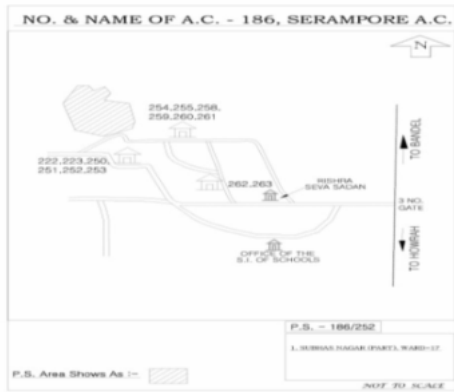

নির্বাচক নিবন্ধন আধিকারিকের স্বাক্ষর

Nazri Naksha

Google Map View

Polling Station Building Front View

Polling Station Front View

Cad View

Key MAP View

1	WB/26/181/750042	ANS1166636	ANS1166743
নাম : প্রেমহাণ্ড বেরা পিতার নাম: আশুতোষ বেরা বাড়ির নং : n0075 বয়স : 61 লিঙ্গ : পুরুষ	ফটো উপলব্ধ	নাম : কাকলী দাস স্বামীর নাম: জয়ন্ত দাস বাড়ির নং : n0026 বয়স : 53 লিঙ্গ : মহিলা	ফটো উপলব্ধ
2	ANS1068584	ANS1067545	ANS1176551
নাম : পারমিতা দাস স্বামীর নাম: সঞ্জয় দাস বাড়ির নং : n0177 বয়স : 46 লিঙ্গ : মহিলা	ফটো উপলব্ধ	নাম : সোমা দাস পিতার নাম: সুকুমার দাস বাড়ির নং : n0050 বয়স : 43 লিঙ্গ : মহিলা	ফটো উপলব্ধ
3	ANS1166610	ANS1166537	ANS1166545
নাম : রাকেশ কুমার দাস পিতার নাম: বিজয় কুমার দাস বাড়ির নং : n0171 বয়স : 36 লিঙ্গ : পুরুষ	ফটো উপলব্ধ	নাম : মধুমিতা দাস পিতার নাম: রথীন্দ্রনাথ দাস বাড়ির নং : n0131 বয়স : 36 লিঙ্গ : মহিলা	ফটো উপলব্ধ
4	ANS1166578	ANS1166586	ANS1166735
নাম : উর্মিলা দে স্বামীর নাম: সমিত দে বাড়ির নং : n0129 বয়স : 45 লিঙ্গ : মহিলা	ফটো উপলব্ধ	নাম : শ্রাবন্তী দে স্বামীর নাম: মিন্টু দে বাড়ির নং : n0129 বয়স : 39 লিঙ্গ : মহিলা	ফটো উপলব্ধ
5	ANS1166628	ANS1450881	ANS1166644
নাম : অনিন্দিতা ঘোষ পিতার নাম: জ্যোতি প্রসাদ ঘোষ বাড়ির নং : n0187 বয়স : 37 লিঙ্গ : মহিলা	ফটো উপলব্ধ	নাম : কেয়া ঘোষ পিতার নাম: অলোক ঘোষ বাড়ির নং : n0231 বয়স : 35 লিঙ্গ : মহিলা	ফটো উপলব্ধ
6	ANS1807833	ANS1166552	WB/26/181/750087
নাম : ভাস্কর হালদার পিতার নাম: বাদল কৃষ্ণ হালদার বাড়ির নং : n0027 বয়স : 33 লিঙ্গ : পুরুষ	ফটো উপলব্ধ	নাম : দীপান্তিতা জানা মায়ের নাম: শিখা জানা বাড়ির নং : 2 বয়স : 37 লিঙ্গ : মহিলা	ফটো উপলব্ধ
7	ANS1176585	ANS1166594	ANS1166602
নাম : রানা কর্মকার পিতার নাম: নারায়ন কর্মকার বাড়ির নং : n0134 বয়স : 38 লিঙ্গ : পুরুষ	ফটো উপলব্ধ	নাম : দীপঙ্কর কর্মকার পিতার নাম: গোবিন্দ কর্মকার বাড়ির নং : n0137 বয়স : 38 লিঙ্গ : পুরুষ	ফটো উপলব্ধ
8	ANS1166768	ANS1166776	ANS1166784
নাম : সূতি পাল স্বামীর নাম: জয়ন্ত পাল বাড়ির নং : n0126 বয়স : 53 লিঙ্গ : মহিলা	ফটো উপলব্ধ	নাম : দীপশিখা পাল পিতার নাম: জয়ন্ত পাল বাড়ির নং : n0126 বয়স : 36 লিঙ্গ : মহিলা	ফটো উপলব্ধ
9	ANS2300457	MHD3636933	WB/26/181/744667
নাম : দেব সুন্দর পালিত পিতার নাম: আদিত্য পালিত বাড়ির নং : n0280 বয়স : 26 লিঙ্গ : পুরুষ	ফটো উপলব্ধ	নাম : মলি পঞ্চগনন স্বামীর নাম: নীলাঞ্জন পঞ্চগনন বাড়ির নং : n0157 বয়স : 46 লিঙ্গ : মহিলা	ফটো উপলব্ধ
10	WB/26/181/744920	MHD3636917	MHD3533395
নাম : দিপালী সাহা স্বামীর নাম: নিরঞ্জন সাহা বাড়ির নং : n0018 বয়স : 57 লিঙ্গ : মহিলা	ফটো উপলব্ধ	নাম : সুকুমার সাহা পিতার নাম: অক্ষয় চন্দ্র সাহা বাড়ির নং : n0151 বয়স : 51 লিঙ্গ : পুরুষ	ফটো উপলব্ধ
11			
নাম : অর্চনা সাহা স্বামীর নাম: অসিম সাহা বাড়ির নং : n0017 বয়স : 49 লিঙ্গ : মহিলা	ফটো উপলব্ধ		