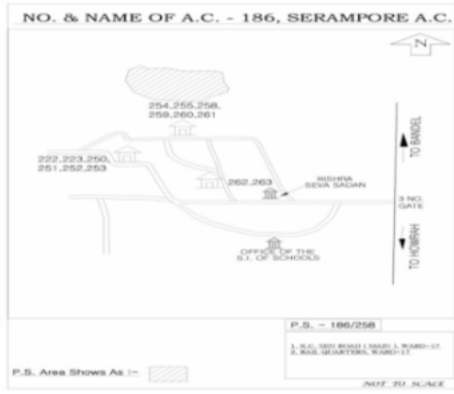

Nazri Naksha