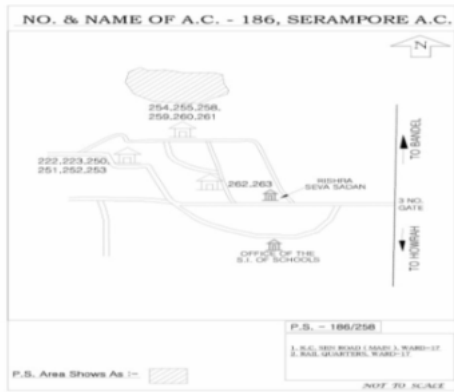

নির্বাচক নিবন্ধন আধিকারিকের স্বাক্ষর

Nazri Naksha

Google Map View

Polling Station Building Front View

Polling Station Front View

Cad View

Key MAP View

1 নাম : দীপ্তি বসু স্বামীর নাম: সন্দিপন বসু বাড়ির নং : n0058 বয়স : 66 লিঙ্গ : মহিলা ফটো উপলব্ধ	MHD3638103	2 নাম : বিশবনাথ চক্রবর্তী পিতার নাম: ষোড়শী চক্রবর্তী বাড়ির নং : n0049 বয়স : 63 লিঙ্গ : পুরুষ ফটো উপলব্ধ	MHD3638004	3 নাম : সৌমেন্দ্র চক্রবর্তী পিতার নাম: রবীন্দ্র চক্রবর্তী বাড়ির নং : n0067 বয়স : 57 লিঙ্গ : পুরুষ ফটো উপলব্ধ	WB/26/181/765791
4 নাম : মাদুরী চক্রবর্তী স্বামীর নাম: বিশনাথ চক্রবর্তী বাড়ির নং : n0002 বয়স : 56 লিঙ্গ : মহিলা ফটো উপলব্ধ	MHD3637998	5 নাম : কৌশিক ব্রত দাস পিতার নাম: পবিত্র দাস বাড়ির নং : n0032 বয়স : 55 লিঙ্গ : পুরুষ ফটো উপলব্ধ	MHD3539145	6 নাম : শ্রীকান্ত মাইতি পিতার নাম: বেচারাম মাইতি বাড়ির নং : n0053 বয়স : 49 লিঙ্গ : পুরুষ ফটো উপলব্ধ	MHD3637931
7 নাম : তপতী রায় স্বামীর নাম: অরবিন্দ রায় বাড়ির নং : n0064 বয়স : 57 লিঙ্গ : মহিলা ফটো উপলব্ধ	ANS1093707	8 নাম : রবীন সেন পিতার নাম: জ্ঞানেন্দ্র সেন বাড়ির নং : n0058 বয়স : 64 লিঙ্গ : পুরুষ ফটো উপলব্ধ	WB/26/181/765620	9 নাম : বনানী সেন স্বামীর নাম: রবীন সেন বাড়ির নং : n0058 বয়স : 56 লিঙ্গ : মহিলা ফটো উপলব্ধ	WB/26/181/765619
10 নাম : রাজীব শ্রীবাস্তব পিতার নাম: হরিমাধব প্রসাদ শ্রীবাস্তব বাড়ির নং : n0102 বয়স : 55 লিঙ্গ : পুরুষ ফটো উপলব্ধ	MHD3638152	11 নাম : রঞ্জন শ্রীবাস্তব পিতার নাম: হরিমাধব প্রসাদ শ্রীবাস্তব বাড়ির নং : n0086 বয়স : 50 লিঙ্গ : পুরুষ ফটো উপলব্ধ	MHD3638020	12 নাম : রবীন্দ্র শ্রীবাস্তব পিতার নাম: হরিমাধব প্রসাদ শ্রীবাস্তব বাড়ির নং : n0098 বয়স : 50 লিঙ্গ : পুরুষ ফটো উপলব্ধ	MHD3638038
13 নাম : বিমলা দেবী তেওয়ারী স্বামীর নাম: রাজদেও তেওয়ারী বাড়ির নং : n0004 বয়স : 59 লিঙ্গ : মহিলা ফটো উপলব্ধ	MHD3146008	14 নাম : সঞ্জয় তেওয়ারী পিতার নাম: রাজদেও তেওয়ারী বাড়ির নং : n0004 বয়স : 36 লিঙ্গ : পুরুষ ফটো উপলব্ধ	ANS1810571	15 নাম : রজনী দেবী তিওয়ারি স্বামীর নাম: সঞ্জয় তিওয়ারি বাড়ির নং : 35 চন্দ্রগারো লেন বয়স : 30 লিঙ্গ : মহিলা ফটো উপলব্ধ	ANS2829513
16 নাম : কৃষ্ণ সিংহ পিতার নাম: সুনীল সিংহ বাড়ির নং : 1/4/10 বয়স : 35 লিঙ্গ : মহিলা ফটো উপলব্ধ	ANS1452341	17 নাম : সোমা দাস স্বামীর নাম: বাসু দাস বাড়ির নং : 1/5/A বয়স : 49 লিঙ্গ : মহিলা ফটো উপলব্ধ	MHD3146032	18 নাম : আশীষ বিশ্বাস পিতার নাম: কুলদারঞ্জন বিশ্বাস বাড়ির নং : 1/7 বয়স : 59 লিঙ্গ : পুরুষ ফটো উপলব্ধ	MHD1790500
19 নাম : মিনু বিশ্বাস স্বামীর নাম: আশীষকুমার বিশ্বাস বাড়ির নং : 1/7 বয়স : 53 লিঙ্গ : মহিলা ফটো উপলব্ধ	WB/26/181/765780	20 নাম : কমলেশ বিশ্বাস পিতার নাম: আশীষ বিশ্বাস বাড়ির নং : 1/7 বয়স : 32 লিঙ্গ : পুরুষ ফটো উপলব্ধ	ANS1929678	21 নাম : অমলেশ বিশ্বাস পিতার নাম: আশীষ বিশ্বাস বাড়ির নং : 1/7 বয়স : 30 লিঙ্গ : পুরুষ ফটো উপলব্ধ	ANS1929686
22 নাম : বিশ্বজিত সাহা পিতার নাম: হরিপদ সাহা বাড়ির নং : 1/15 বয়স : 54 লিঙ্গ : পুরুষ ফটো উপলব্ধ	WB/26/181/765095	23 নাম : বিনীতা সাহা পিতার নাম: বিশ্বজিৎ সাহা বাড়ির নং : 1/15 বয়স : 23 লিঙ্গ : মহিলা ফটো উপলব্ধ	ANS2663250	24 নাম : মনোজিৎ সাহা পিতার নাম: দিলীপ সাহা বাড়ির নং : 1/15/30 বয়স : 35 লিঙ্গ : পুরুষ ফটো উপলব্ধ	ANS1386648
25 নাম : শিপ্রা দে স্বামীর নাম: কমল দে বাড়ির নং : 2/2 বয়স : 40 লিঙ্গ : মহিলা ফটো উপলব্ধ	TQR2404192	26 নাম : নেতাই সাহা পিতার নাম: চিত্তরঞ্জন সাহা বাড়ির নং : শ্রী শ্রী গোপাল জীউএ মন্দির. বয়স : 68 লিঙ্গ : পুরুষ ফটো উপলব্ধ	ANS2591568	27 নাম : রত্না সাহা স্বামীর নাম: নেতাই সাহা বাড়ির নং : গোপাল ইন্স্কাবে.2 এনডি ফুর ফ্ল্যাট নং-201. বয়স : 62 লিঙ্গ : মহিলা ফটো উপলব্ধ	ANS2591667
28 নাম : শ্রী. নরগুম সাহা পিতার নাম: নেতাই সাহা বাড়ির নং : 2/2 বয়স : 39 লিঙ্গ : পুরুষ ফটো উপলব্ধ	ANS2591584	29 নাম : জয় নাথ সিং পিতার নাম: বিশ্রাম সিংহ বাড়ির নং : 2/2 বয়স : 45 লিঙ্গ : পুরুষ ফটো উপলব্ধ	ANS2729390	30 নাম : কবিতা রায় স্বামীর নাম: সুরভ রায় বাড়ির নং : 2/3/1 বয়স : 68 লিঙ্গ : মহিলা ফটো উপলব্ধ	ANS1452333