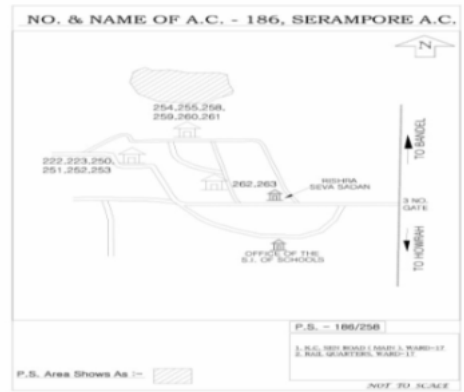

নির্বাচক নিবন্ধন আধিকারিকের স্বাক্ষর

Nazri Naksha

Google Map View

Polling Station Building Front View

Polling Station Front View

Cad View

Key MAP View

1 নাম : দীপ্তি বসু স্বামীর নাম: সন্দিপন বসু বাড়ির নং : n0058 বয়স : 66 লিঙ্গ : মহিলা ফটো উপলব্ধ	MHD3638103	2 নাম : বিশবনাথ চক্রবর্তী পিতার নাম: ষোড়শী চক্রবর্তী বাড়ির নং : n0049 বয়স : 63 লিঙ্গ : পুরুষ ফটো উপলব্ধ	MHD3638004	3 নাম : সৌমেন্দ্র চক্রবর্তী পিতার নাম: রবীন্দ্র চক্রবর্তী বাড়ির নং : n0067 বয়স : 57 লিঙ্গ : পুরুষ ফটো উপলব্ধ	WB/26/181/765791
4 নাম : মাদুরী চক্রবর্তী স্বামীর নাম: বিশনাথ চক্রবর্তী বাড়ির নং : n0002 বয়স : 56 লিঙ্গ : মহিলা ফটো উপলব্ধ	MHD3637998	5 নাম : কৌশিক ব্রত দাস পিতার নাম: পবিত্র দাস বাড়ির নং : n0032 বয়স : 55 লিঙ্গ : পুরুষ ফটো উপলব্ধ	MHD3539145	6 নাম : শ্রীকান্ত মাইতি পিতার নাম: বেচারাম মাইতি বাড়ির নং : n0053 বয়স : 49 লিঙ্গ : পুরুষ ফটো উপলব্ধ	MHD3637931
7 নাম : তপতী রায় স্বামীর নাম: অরবিন্দ রায় বাড়ির নং : n0064 বয়স : 57 লিঙ্গ : মহিলা ফটো উপলব্ধ	ANS1093707	8 নাম : রবীন সেন পিতার নাম: জ্ঞানেন্দ্র সেন বাড়ির নং : n0058 বয়স : 64 লিঙ্গ : পুরুষ ফটো উপলব্ধ	WB/26/181/765620	9 নাম : বনানী সেন স্বামীর নাম: রবীন সেন বাড়ির নং : n0058 বয়স : 56 লিঙ্গ : মহিলা ফটো উপলব্ধ	WB/26/181/765619
10 নাম : রাজীব শ্রীবাস্তব পিতার নাম: হরিমাধব প্রসাদ শ্রীবাস্তব বাড়ির নং : n0102 বয়স : 55 লিঙ্গ : পুরুষ ফটো উপলব্ধ	MHD3638152	11 নাম : রঞ্জন শ্রীবাস্তব পিতার নাম: হরিমাধব প্রসাদ শ্রীবাস্তব বাড়ির নং : n0086 বয়স : 50 লিঙ্গ : পুরুষ ফটো উপলব্ধ	MHD3638020	12 নাম : রবীন্দ্র শ্রীবাস্তব পিতার নাম: হরিমাধব প্রসাদ শ্রীবাস্তব বাড়ির নং : n0098 বয়স : 50 লিঙ্গ : পুরুষ ফটো উপলব্ধ	MHD3638038
13 নাম : বিমলা দেবী তেওয়ারী স্বামীর নাম: রাজদেও তেওয়ারী বাড়ির নং : n0004 বয়স : 59 লিঙ্গ : মহিলা ফটো উপলব্ধ	MHD3146008	14 নাম : সঞ্জয় তেওয়ারী পিতার নাম: রাজদেও তেওয়ারী বাড়ির নং : n0004 বয়স : 36 লিঙ্গ : পুরুষ ফটো উপলব্ধ	ANS1810571	15 নাম : রজনী দেবী তিওয়ারি স্বামীর নাম: সঞ্জয় তিওয়ারি বাড়ির নং : 35 চন্দ্রগারো লেন বয়স : 30 লিঙ্গ : মহিলা ফটো উপলব্ধ	ANS2829513
16 নাম : কৃষ্ণ সিংহ পিতার নাম: সুনীল সিংহ বাড়ির নং : 1/4/10 বয়স : 35 লিঙ্গ : মহিলা ফটো উপলব্ধ	ANS1452341	17 নাম : সোমা দাস স্বামীর নাম: বাসু দাস বাড়ির নং : 1/5/A বয়স : 49 লিঙ্গ : মহিলা ফটো উপলব্ধ	MHD3146032	18 নাম : আশীষ বিশ্বাস পিতার নাম: কুলদারঞ্জন বিশ্বাস বাড়ির নং : 1/7 বয়স : 59 লিঙ্গ : পুরুষ ফটো উপলব্ধ	MHD1790500
19 নাম : মিনু বিশ্বাস স্বামীর নাম: আশীষকুমার বিশ্বাস বাড়ির নং : 1/7 বয়স : 53 লিঙ্গ : মহিলা ফটো উপলব্ধ	WB/26/181/765780	20 নাম : কমলেশ বিশ্বাস পিতার নাম: আশীষ বিশ্বাস বাড়ির নং : 1/7 বয়স : 32 লিঙ্গ : পুরুষ ফটো উপলব্ধ	ANS1929678	21 নাম : অমলেশ বিশ্বাস পিতার নাম: আশীষ বিশ্বাস বাড়ির নং : 1/7 বয়স : 30 লিঙ্গ : পুরুষ ফটো উপলব্ধ	ANS1929686
22 নাম : বিশ্বজিত সাহা পিতার নাম: হরিপদ সাহা বাড়ির নং : 1/15 বয়স : 54 লিঙ্গ : পুরুষ ফটো উপলব্ধ	WB/26/181/765095	23 নাম : বিনীতা সাহা পিতার নাম: বিশ্বজিৎ সাহা বাড়ির নং : 1/15 বয়স : 23 লিঙ্গ : মহিলা ফটো উপলব্ধ	ANS2663250	24 নাম : মনোজিৎ সাহা পিতার নাম: দিলীপ সাহা বাড়ির নং : 1/15/30 বয়স : 35 লিঙ্গ : পুরুষ ফটো উপলব্ধ	ANS1386648
25 নাম : শিপ্রা দে স্বামীর নাম: কমল দে বাড়ির নং : 2/2 বয়স : 40 লিঙ্গ : মহিলা ফটো উপলব্ধ	TQR2404192	26 নাম : নেতাই সাহা পিতার নাম: চিত্তরঞ্জন সাহা বাড়ির নং : শ্রী শ্রী গোপাল জীউএ মন্দির. বয়স : 68 লিঙ্গ : পুরুষ ফটো উপলব্ধ	ANS2591568	27 নাম : রত্না সাহা স্বামীর নাম: নেতাই সাহা বাড়ির নং : গোপাল ইন্স্কাবে.2 এনডি ফুর ফ্ল্যাট নং-201. বয়স : 62 লিঙ্গ : মহিলা ফটো উপলব্ধ	ANS2591667
28 নাম : শ্রী. নরগুম সাহা পিতার নাম: নেতাই সাহা বাড়ির নং : 2/2 বয়স : 39 লিঙ্গ : পুরুষ ফটো উপলব্ধ	ANS2591584	29 নাম : জয় নাথ সিং পিতার নাম: বিশ্রাম সিংহ বাড়ির নং : 2/2 বয়স : 45 লিঙ্গ : পুরুষ ফটো উপলব্ধ	ANS2729390	30 নাম : কবিতা রায় স্বামীর নাম: সুরভ রায় বাড়ির নং : 2/3/1 বয়স : 68 লিঙ্গ : মহিলা ফটো উপলব্ধ	ANS1452333