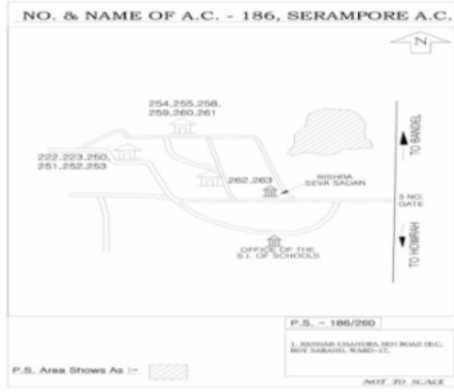

Nazri Naksha