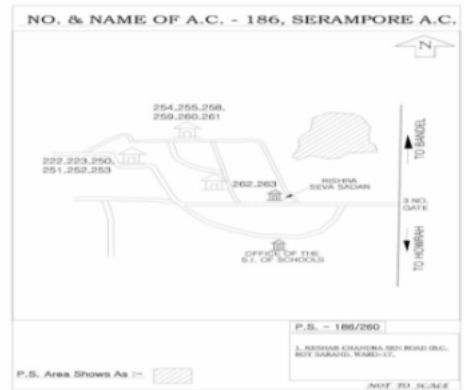

নির্বাচক নিবন্ধন আধিকারিকের স্বাক্ষর

Nazri Naksha

Google Map View

Polling Station Building Front View

Polling Station Front View

Cad View

Key MAP View

1	WB/26/181/765459	নাম : জ্যোতা অন্যান্য: নরেন্দ্রনাথ বাড়ির নং : n0007 বয়স : 74 লিঙ্গ : মহিলা	ফটো উপলব্ধ	2	WB/26/181/765426	নাম : বন্দিতা স্বামীর নাম: ভবেশচন্দ্র বাড়ির নং : n0019 বয়স : 71 লিঙ্গ : মহিলা	ফটো উপলব্ধ	3	WB/26/181/765019	নাম : বিশ্বনাথ পিতার নাম: অতুল বাড়ির নং : n0005 বয়স : 58 লিঙ্গ : পুরুষ	ফটো উপলব্ধ
4	WB/26/181/765444	নাম : জয়ন্ত পিতার নাম: নরেন্দ্রনাথ বাড়ির নং : n0007 বয়স : 51 লিঙ্গ : পুরুষ	ফটো উপলব্ধ	5	WB/26/181/765924	নাম : জ্যোত্সনা আঢ় স্বামীর নাম: গোবিন্দ আঢ় বাড়ির নং : n0023 বয়স : 80 লিঙ্গ : মহিলা	ফটো উপলব্ধ	6	MHD2645794	নাম : সূজাতা আঢ় স্বামীর নাম: শান্তনু আঢ় বাড়ির নং : n0023 বয়স : 51 লিঙ্গ : মহিলা	ফটো উপলব্ধ
7	ANS2410660	নাম : স্বপন কুমার চক্রবর্তী পিতার নাম: ননীগোপাল চক্রবর্তী বাড়ির নং : n0003 বয়স : 71 লিঙ্গ : পুরুষ	ফটো উপলব্ধ	8	WB/26/181/741431	নাম : বৃলা চক্রবর্তী স্বামীর নাম: বিশ্বনাথ চক্রবর্তী বাড়ির নং : n0005 বয়স : 52 লিঙ্গ : মহিলা	ফটো উপলব্ধ	9	ANS2293918	নাম : রুমি দে স্বামীর নাম: পঙ্কজ দে বাড়ির নং : n0249 বয়স : 30 লিঙ্গ : মহিলা	ফটো উপলব্ধ
10	ANS2410967	নাম : অসীমা দত্ত স্বামীর নাম: মনোতোষ দত্ত বাড়ির নং : n0020 বয়স : 63 লিঙ্গ : মহিলা	ফটো উপলব্ধ	11	ANS2385987	নাম : মানসী কর স্বামীর নাম: হৃদীরঞ্জন কর বাড়ির নং : n0003 বয়স : 61 লিঙ্গ : মহিলা	ফটো উপলব্ধ	12	MHD2645778	নাম : সুরত কুন্ডু পিতার নাম: শক্তনাথ কুন্ডু বাড়ির নং : n0022 বয়স : 57 লিঙ্গ : পুরুষ	ফটো উপলব্ধ
13	WB/26/181/765318	নাম : অনিমেশ কুন্ডু পিতার নাম: ভবেশচন্দ্র কুন্ডু বাড়ির নং : n0019 বয়স : 50 লিঙ্গ : পুরুষ	ফটো উপলব্ধ	14	MHD3638194	নাম : সঞ্জনা কুন্ডু স্বামীর নাম: অনিমেশ কুন্ডু বাড়ির নং : n0019 বয়স : 50 লিঙ্গ : মহিলা	ফটো উপলব্ধ	15	WB/03/001/330622	নাম : পাঞ্জু ঠাকুর পিতার নাম: নানুক ঠাকুর বাড়ির নং : n0259 বয়স : 55 লিঙ্গ : পুরুষ	ফটো উপলব্ধ
16	ANS2275998	নাম : অমিত ঠাকুর পিতার নাম: পাঞ্জু ঠাকুর বাড়ির নং : n0265 বয়স : 26 লিঙ্গ : পুরুষ	ফটো উপলব্ধ	17	WB/26/181/762509	নাম : রমা জানা স্বামীর নাম: গৌরচন্দ্র জানা বাড়ির নং : 1 বয়স : 68 লিঙ্গ : মহিলা	ফটো উপলব্ধ	18	ANS2589067	নাম : মুনমুন জানা স্বামীর নাম: অভিজিৎ জানা বাড়ির নং : 1 বয়স : 41 লিঙ্গ : মহিলা	ফটো উপলব্ধ
19	ANS2496420	নাম : তিয়াসা দে পিতার নাম: তপন চন্দ্র দে বাড়ির নং : 1/1 বয়স : 24 লিঙ্গ : মহিলা	ফটো উপলব্ধ	20	MHD3534575	নাম : বেলা ভট্টাচার্য স্বামীর নাম: নির্মল কুমার ভট্টাচার্য বাড়ির নং : 1/2 বয়স : 85 লিঙ্গ : মহিলা	ফটো উপলব্ধ	21	LJK2340123	নাম : অপর্ণা ভট্টাচার্য পিতার নাম: নির্মল কুমার ভট্টাচার্য বাড়ির নং : 1/2 বয়স : 58 লিঙ্গ : মহিলা	ফটো উপলব্ধ
22	ANS2274926	নাম : শুভজিৎ ঘোষ পিতার নাম: গোপাল ঘোষ বাড়ির নং : 1/2/1 বয়স : 28 লিঙ্গ : পুরুষ	ফটো উপলব্ধ	23	ANS2274934	নাম : পায়েল ঘোষ স্বামীর নাম: শুভজিৎ ঘোষ বাড়ির নং : 1/2/1 বয়স : 26 লিঙ্গ : মহিলা	ফটো উপলব্ধ	24	ANS2591139	নাম : তন্ময় ঘোষ পিতার নাম: তারক ঘোষ বাড়ির নং : 1/2/12 বয়স : 23 লিঙ্গ : পুরুষ	ফটো উপলব্ধ
25	ANS2251049	নাম : জুহি রায়(ভট্টাচার্য) স্বামীর নাম: অমিত রায় বাড়ির নং : 1/2/A বয়স : 38 লিঙ্গ : মহিলা	ফটো উপলব্ধ	26	ANS2302396	নাম : অঞ্জনা বর্মন স্বামীর নাম: প্রশান্ত বর্মন বাড়ির নং : 1/3এ বয়স : 27 লিঙ্গ : মহিলা	ফটো উপলব্ধ	27	UFQ1539824	নাম : সুনন্দা বর্মন স্বামীর নাম: প্রণব বর্মন বাড়ির নং : 1/3A, বয়স : 33 লিঙ্গ : মহিলা	ফটো উপলব্ধ
28	MHD2646966	নাম : প্রনব বর্মন পিতার নাম: পঞ্চানন বর্মন বাড়ির নং : 1/3/A বয়স : 42 লিঙ্গ : পুরুষ	ফটো উপলব্ধ	29	AQT1555960	নাম : ঝুমা সিংহ স্বামীর নাম: কালু সিংহ বাড়ির নং : 1/3এ/11 বয়স : 32 লিঙ্গ : মহিলা	ফটো উপলব্ধ	30	ANS2591196	নাম : মিতা সামল মায়ের নাম: লক্ষ্মী সাহা বাড়ির নং : 1/3/সি/11 বয়স : 54 লিঙ্গ : মহিলা	ফটো উপলব্ধ