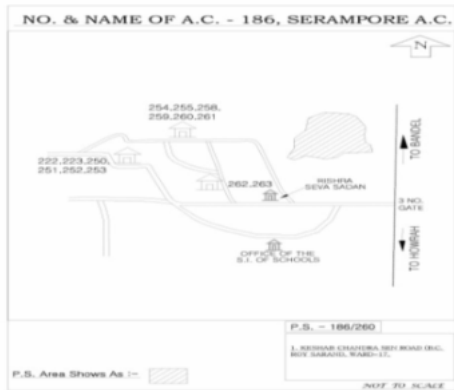

নির্বাচক নিবন্ধন আধিকারিকের স্বাক্ষর

Nazri Naksha

Google Map View

Polling Station Building Front View

Polling Station Front View

Cad View

Key MAP View

1	WB/26/181/765459	নাম : জ্যোতা অন্যান্য: নরেন্দ্রনাথ বাড়ির নং : n0007 বয়স : 74 লিঙ্গ : মহিলা	ফটো উপলব্ধ	2	WB/26/181/765426	নাম : বন্দিতা স্বামীর নাম: ভবেশচন্দ্র বাড়ির নং : n0019 বয়স : 71 লিঙ্গ : মহিলা	ফটো উপলব্ধ	3	WB/26/181/765019	নাম : বিশ্বনাথ পিতার নাম: অতুল বাড়ির নং : n0005 বয়স : 58 লিঙ্গ : পুরুষ	ফটো উপলব্ধ
4	WB/26/181/765444	নাম : জয়ন্ত পিতার নাম: নরেন্দ্রনাথ বাড়ির নং : n0007 বয়স : 51 লিঙ্গ : পুরুষ	ফটো উপলব্ধ	5	WB/26/181/765924	নাম : জ্যোত্সনা আঢ় স্বামীর নাম: গোবিন্দ আঢ় বাড়ির নং : n0023 বয়স : 80 লিঙ্গ : মহিলা	ফটো উপলব্ধ	6	MHD2645794	নাম : সূজাতা আঢ় স্বামীর নাম: শান্তনু আঢ় বাড়ির নং : n0023 বয়স : 51 লিঙ্গ : মহিলা	ফটো উপলব্ধ
7	ANS2410660	নাম : স্বপন কুমার চক্রবর্তী পিতার নাম: ননীগোপাল চক্রবর্তী বাড়ির নং : n0003 বয়স : 71 লিঙ্গ : পুরুষ	ফটো উপলব্ধ	8	WB/26/181/741431	নাম : বৃলা চক্রবর্তী স্বামীর নাম: বিশ্বনাথ চক্রবর্তী বাড়ির নং : n0005 বয়স : 52 লিঙ্গ : মহিলা	ফটো উপলব্ধ	9	ANS2293918	নাম : রুমি দে স্বামীর নাম: পঙ্কজ দে বাড়ির নং : n0249 বয়স : 30 লিঙ্গ : মহিলা	ফটো উপলব্ধ
10	ANS2410967	নাম : অসীমা দত্ত স্বামীর নাম: মনোতোষ দত্ত বাড়ির নং : n0020 বয়স : 63 লিঙ্গ : মহিলা	ফটো উপলব্ধ	11	ANS2385987	নাম : মানসী কর স্বামীর নাম: হৃদীরঞ্জন কর বাড়ির নং : n0003 বয়স : 61 লিঙ্গ : মহিলা	ফটো উপলব্ধ	12	MHD2645778	নাম : সুরত কুন্ডু পিতার নাম: শক্তনাথ কুন্ডু বাড়ির নং : n0022 বয়স : 57 লিঙ্গ : পুরুষ	ফটো উপলব্ধ
13	WB/26/181/765318	নাম : অনিমেশ কুন্ডু পিতার নাম: ভবেশচন্দ্র কুন্ডু বাড়ির নং : n0019 বয়স : 50 লিঙ্গ : পুরুষ	ফটো উপলব্ধ	14	MHD3638194	নাম : সঞ্জনা কুন্ডু স্বামীর নাম: অনিমেশ কুন্ডু বাড়ির নং : n0019 বয়স : 50 লিঙ্গ : মহিলা	ফটো উপলব্ধ	15	WB/03/001/330622	নাম : পাঞ্জু ঠাকুর পিতার নাম: নানুক ঠাকুর বাড়ির নং : n0259 বয়স : 55 লিঙ্গ : পুরুষ	ফটো উপলব্ধ
16	ANS2275998	নাম : অমিত ঠাকুর পিতার নাম: পাঞ্জু ঠাকুর বাড়ির নং : n0265 বয়স : 26 লিঙ্গ : পুরুষ	ফটো উপলব্ধ	17	WB/26/181/762509	নাম : রমা জানা স্বামীর নাম: গৌরচন্দ্র জানা বাড়ির নং : 1 বয়স : 68 লিঙ্গ : মহিলা	ফটো উপলব্ধ	18	ANS2589067	নাম : মুনমুন জানা স্বামীর নাম: অভিজিৎ জানা বাড়ির নং : 1 বয়স : 41 লিঙ্গ : মহিলা	ফটো উপলব্ধ
19	ANS2496420	নাম : তিয়াসা দে পিতার নাম: তপন চন্দ্র দে বাড়ির নং : 1/1 বয়স : 24 লিঙ্গ : মহিলা	ফটো উপলব্ধ	20	MHD3534575	নাম : বেলা ভট্টাচার্য স্বামীর নাম: নির্মল কুমার ভট্টাচার্য বাড়ির নং : 1/2 বয়স : 85 লিঙ্গ : মহিলা	ফটো উপলব্ধ	21	LJK2340123	নাম : অপর্ণা ভট্টাচার্য পিতার নাম: নির্মল কুমার ভট্টাচার্য বাড়ির নং : 1/2 বয়স : 58 লিঙ্গ : মহিলা	ফটো উপলব্ধ
22	ANS2274926	নাম : শুভজিৎ ঘোষ পিতার নাম: গোপাল ঘোষ বাড়ির নং : 1/2/1 বয়স : 28 লিঙ্গ : পুরুষ	ফটো উপলব্ধ	23	ANS2274934	নাম : পায়েল ঘোষ স্বামীর নাম: শুভজিৎ ঘোষ বাড়ির নং : 1/2/1 বয়স : 26 লিঙ্গ : মহিলা	ফটো উপলব্ধ	24	ANS2591139	নাম : তন্ময় ঘোষ পিতার নাম: তারক ঘোষ বাড়ির নং : 1/2/12 বয়স : 23 লিঙ্গ : পুরুষ	ফটো উপলব্ধ
25	ANS2251049	নাম : জুহি রায়(ভট্টাচার্য) স্বামীর নাম: অমিত রায় বাড়ির নং : 1/2/A বয়স : 38 লিঙ্গ : মহিলা	ফটো উপলব্ধ	26	ANS2302396	নাম : অঞ্জনা বর্মন স্বামীর নাম: প্রশান্ত বর্মন বাড়ির নং : 1/3এ বয়স : 27 লিঙ্গ : মহিলা	ফটো উপলব্ধ	27	UFQ1539824	নাম : সুনন্দা বর্মন স্বামীর নাম: প্রণব বর্মন বাড়ির নং : 1/3A, বয়স : 33 লিঙ্গ : মহিলা	ফটো উপলব্ধ
28	MHD2646966	নাম : প্রনব বর্মন পিতার নাম: পঞ্চানন বর্মন বাড়ির নং : 1/3/A বয়স : 42 লিঙ্গ : পুরুষ	ফটো উপলব্ধ	29	AQT1555960	নাম : ঝুমা সিংহ স্বামীর নাম: কালু সিংহ বাড়ির নং : 1/3এ/11 বয়স : 32 লিঙ্গ : মহিলা	ফটো উপলব্ধ	30	ANS2591196	নাম : মিতা সামল মায়ের নাম: লক্ষ্মী সাহা বাড়ির নং : 1/3/সি/11 বয়স : 54 লিঙ্গ : মহিলা	ফটো উপলব্ধ