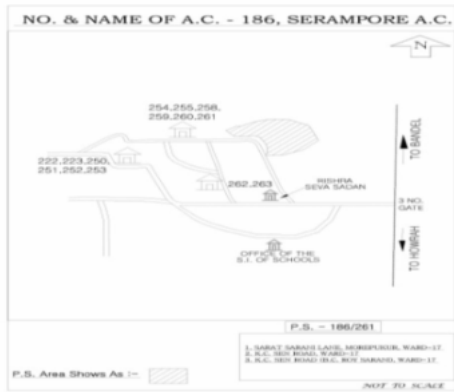

নির্বাচক নিবন্ধন আধিকারিকের স্বাক্ষর

Nazri Naksha

Google Map View

Polling Station Building Front View

Polling Station Front View

Cad View

Key MAP View

বিধানসভা নির্বাচনক্ষেত্রের নং, নাম : 186-শ্রীরামপুর  
ভাগ নং, নাম : 1-শরত সরনী লেন, মোড় পুকুর