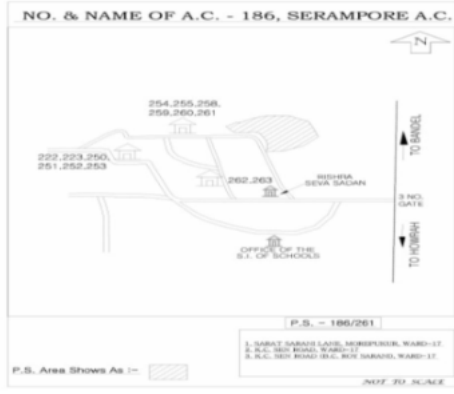

Nazri Naksha