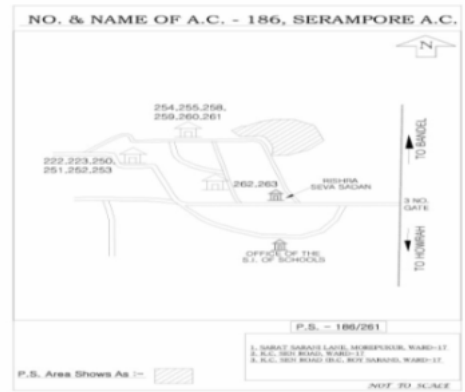

নির্বাচক নিবন্ধন আধিকারিকের স্বাক্ষর

Nazri Naksha

Google Map View

Polling Station Building Front View

Polling Station Front View

Cad View

Key MAP View

বিধানসভা নির্বাচনক্ষেত্রের নং, নাম : 186-শ্রীরামপুর  
ভাগ নং, নাম : 1-শরত সরনী লেন, মোড় পুকুর