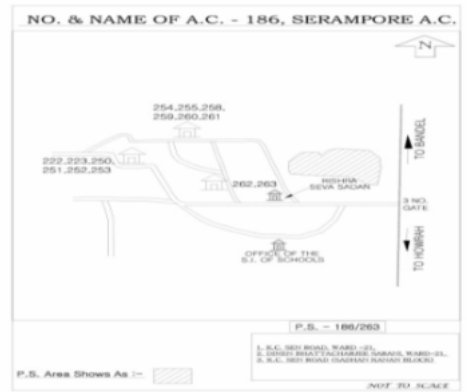

নির্বাচক নিবন্ধন আধিকারিকের স্বাক্ষর

Nazri Naksha

Google Map View

Polling Station Building Front View

Polling Station Front View

Cad View

Key MAP View

1 নাম : রঞ্জনা ব্যানার্জী স্বামীর নাম : সোমনাথ ব্যানার্জী বাড়ির নং : n0364 বয়স : 50 লিঙ্গ : মহিলা	ANS1949890	2 নাম : প্রশান্ত চক্রবর্তী পিতার নাম : সুধীর চক্রবর্তী বাড়ির নং : n0308 বয়স : 67 লিঙ্গ : পুরুষ	WB/26/181/771444	3 নাম : মুনমুন চক্রবর্তী স্বামীর নাম : প্রশান্ত চক্রবর্তী বাড়ির নং : n0307 বয়স : 55 লিঙ্গ : মহিলা	WB/26/181/771041
4 নাম : মিনাক্ষী চতুভেদী স্বামীর নাম : অমর চতুভেদী বাড়ির নং : n0366 বয়স : 42 লিঙ্গ : মহিলা	ANS1949916	5 নাম : সীমা দেবী স্বামীর নাম : রাম কুমার মাহাতো বাড়ির নং : n0514 বয়স : 32 লিঙ্গ : মহিলা	ANS2482917	6 নাম : রাধা দেবী স্বামীর নাম : বলরাম মহতো বাড়ির নং : n0494 বয়স : 29 লিঙ্গ : মহিলা	ANS2482677
7 নাম : পম্পা দে স্বামীর নাম : চন্দ্র শেখর দে বাড়ির নং : n0355 বয়স : 43 লিঙ্গ : মহিলা	MHD3062692	8 নাম : সন্দীপা ঘোষ পিতার নাম : সুরজিৎ ঘোষ বাড়ির নং : n0353 বয়স : 34 লিঙ্গ : মহিলা	ANS1388370	9 নাম : শঙ্কর পাশোয়ান পিতার নাম : প্রদীপ পাশোয়ান বাড়ির নং : n0011 বয়স : 63 লিঙ্গ : পুরুষ	ANS1811827
10 নাম : জীতেন্দ্র কুমার পাশোয়ান পিতার নাম : শংকর পাশোয়ান বাড়ির নং : n0011 বয়স : 33 লিঙ্গ : পুরুষ	ANS1811801	11 নাম : কৃষ্ণা পাল স্বামীর নাম : বিশ্বজিৎ পাল বাড়ির নং : n0316 বয়স : 52 লিঙ্গ : মহিলা	WB/27/182/414194	12 নাম : রাহুল সিং মায়ের নাম : শর্মিলা দেবী বাড়ির নং : n0506 বয়স : 31 লিঙ্গ : পুরুষ	ANS2483931
13 নাম : প্রীতি সিং স্বামীর নাম : চন্দন সিং বাড়ির নং : n0422 বয়স : 28 লিঙ্গ : মহিলা	ANS2251668	14 নাম : রবীন সিং পিতার নাম : জিতেন্দ্র সিং বাড়ির নং : n0503 বয়স : 26 লিঙ্গ : পুরুষ	ANS2482362	15 নাম : রোশন সিং পিতার নাম : জিতেন্দ্র সিং বাড়ির নং : n0499 বয়স : 26 লিঙ্গ : পুরুষ	ANS2482594
16 নাম : কানু বর্মন পিতার নাম : সুরেন্দ্র বর্মন বাড়ির নং : 1/1 বয়স : 70 লিঙ্গ : পুরুষ	ANS2762631	17 নাম : আলো বর্মন স্বামীর নাম : কানু বর্মন বাড়ির নং : 1/1 বয়স : 60 লিঙ্গ : মহিলা	ANS2762649	18 নাম : সন্দীপ বর্মন পিতার নাম : কানু বর্মন বাড়ির নং : 1/1 বয়স : 36 লিঙ্গ : পুরুষ	ANS1599737
19 নাম : দীপালি ভট্টাচার্য স্বামীর নাম : সুটনু ভট্টাচার্য বাড়ির নং : 2 বয়স : 58 লিঙ্গ : মহিলা	ANS2668523	20 নাম : দিলীপ কুমার মজুমদার পিতার নাম : শৈলেশ চন্দ্র মজুমদার বাড়ির নং : 2E বয়স : 68 লিঙ্গ : পুরুষ	ANS2251601	21 নাম : সৌরদীপ মজুমদার পিতার নাম : দিলীপ কুমার মজুমদার বাড়ির নং : 2E বয়স : 28 লিঙ্গ : পুরুষ	ANS2251585
22 নাম : প্রকাশ বা পিতার নাম : প্রকাশ বা বাড়ির নং : 3/1/4/ই বয়স : 47 লিঙ্গ : পুরুষ	ANS2251627	23 নাম : চন্দ্রকলা বা স্বামীর নাম : প্রকাশ বা বাড়ির নং : 3/1/4/ই বয়স : 43 লিঙ্গ : মহিলা	ANS2200293	24 নাম : প্রিয়া কুমারী বা পিতার নাম : প্রকাশ কুমার বা বাড়ির নং : 3/1/4/ই বয়স : 26 লিঙ্গ : মহিলা	ANS2333334
25 নাম : পিয়ুস কুমার বাঁ মায়ের নাম : চন্দ্রকলা বাঁ বাড়ির নং : 3/1/4/ই বয়স : 24 লিঙ্গ : পুরুষ	ANS2589828	26 নাম : রতন লাল বনিক পিতার নাম : রাম লাল বনিক বাড়ির নং : 3/4 বয়স : 61 লিঙ্গ : পুরুষ	ANS1167048	27 নাম : মুকেশ কুমার চৌধুরী পিতার নাম : কেদার নারায়ন চৌধুরী বাড়ির নং : 3/202/6 বয়স : 38 লিঙ্গ : পুরুষ	ANS2200236
28 নাম : বীনা চৌধুরী স্বামীর নাম : মুকেশ কুমার চৌধুরী বাড়ির নং : 3/202/6 বয়স : 31 লিঙ্গ : মহিলা	ANS2200228	29 নাম : নীলাভ ব্যানার্জী পিতার নাম : নিলয় ব্যানার্জী বাড়ির নং : 3/জি বয়স : 26 লিঙ্গ : পুরুষ	ANS2333359	30 নাম : প্রতিভা মন্ডল পিতার নাম : অজিত কুমার মন্ডল বাড়ির নং : 4/1/6 ক্র সেন রোড বয়স : 22 লিঙ্গ : মহিলা	ANS2651552