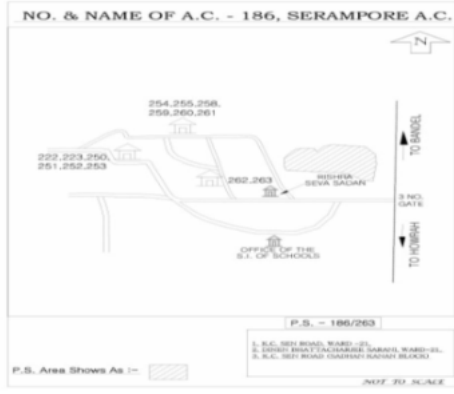

Nazri Naksha