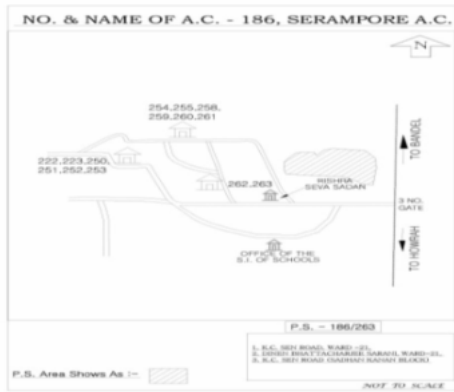

নির্বাচক নিবন্ধন আধিকারিকের স্বাক্ষর

Nazri Naksha

Google Map View

Polling Station Building Front View

Polling Station Front View

Cad View

Key MAP View

1 নাম : রঞ্জনা ব্যানার্জী স্বামীর নাম : সোমনাথ ব্যানার্জী বাড়ির নং : n0364 বয়স : 50 লিঙ্গ : মহিলা	ANS1949890	2 নাম : প্রশান্ত চক্রবর্তী পিতার নাম : সুধীর চক্রবর্তী বাড়ির নং : n0308 বয়স : 67 লিঙ্গ : পুরুষ	WB/26/181/771444	3 নাম : মুনমুন চক্রবর্তী স্বামীর নাম : প্রশান্ত চক্রবর্তী বাড়ির নং : n0307 বয়স : 55 লিঙ্গ : মহিলা	WB/26/181/771041
4 নাম : মিনাক্ষী চতুভেদী স্বামীর নাম : অমর চতুভেদী বাড়ির নং : n0366 বয়স : 42 লিঙ্গ : মহিলা	ANS1949916	5 নাম : সীমা দেবী স্বামীর নাম : রাম কুমার মাহাতো বাড়ির নং : n0514 বয়স : 32 লিঙ্গ : মহিলা	ANS2482917	6 নাম : রাধা দেবী স্বামীর নাম : বলরাম মহতো বাড়ির নং : n0494 বয়স : 29 লিঙ্গ : মহিলা	ANS2482677
7 নাম : পম্পা দে স্বামীর নাম : চন্দ্র শেখর দে বাড়ির নং : n0355 বয়স : 43 লিঙ্গ : মহিলা	MHD3062692	8 নাম : সন্দীপা ঘোষ পিতার নাম : সুরজিৎ ঘোষ বাড়ির নং : n0353 বয়স : 34 লিঙ্গ : মহিলা	ANS1388370	9 নাম : শঙ্কর পাশোয়ান পিতার নাম : প্রদীপ পাশোয়ান বাড়ির নং : n0011 বয়স : 63 লিঙ্গ : পুরুষ	ANS1811827
10 নাম : জীতেন্দ্র কুমার পাশোয়ান পিতার নাম : শংকর পাশোয়ান বাড়ির নং : n0011 বয়স : 33 লিঙ্গ : পুরুষ	ANS1811801	11 নাম : কৃষ্ণা পাল স্বামীর নাম : বিশ্বজিৎ পাল বাড়ির নং : n0316 বয়স : 52 লিঙ্গ : মহিলা	WB/27/182/414194	12 নাম : রাহুল সিং মায়ের নাম : শর্মিলা দেবী বাড়ির নং : n0506 বয়স : 31 লিঙ্গ : পুরুষ	ANS2483931
13 নাম : প্রীতি সিং স্বামীর নাম : চন্দন সিং বাড়ির নং : n0422 বয়স : 28 লিঙ্গ : মহিলা	ANS2251668	14 নাম : রবীন সিং পিতার নাম : জিতেন্দ্র সিং বাড়ির নং : n0503 বয়স : 26 লিঙ্গ : পুরুষ	ANS2482362	15 নাম : রোশন সিং পিতার নাম : জিতেন্দ্র সিং বাড়ির নং : n0499 বয়স : 26 লিঙ্গ : পুরুষ	ANS2482594
16 নাম : কানু বর্মন পিতার নাম : সুরেন্দ্র বর্মন বাড়ির নং : 1/1 বয়স : 70 লিঙ্গ : পুরুষ	ANS2762631	17 নাম : আলো বর্মন স্বামীর নাম : কানু বর্মন বাড়ির নং : 1/1 বয়স : 60 লিঙ্গ : মহিলা	ANS2762649	18 নাম : সন্দীপ বর্মন পিতার নাম : কানু বর্মন বাড়ির নং : 1/1 বয়স : 36 লিঙ্গ : পুরুষ	ANS1599737
19 নাম : দীপালি ভট্টাচার্য স্বামীর নাম : সুটনু ভট্টাচার্য বাড়ির নং : 2 বয়স : 58 লিঙ্গ : মহিলা	ANS2668523	20 নাম : দিলীপ কুমার মজুমদার পিতার নাম : শৈলেশ চন্দ্র মজুমদার বাড়ির নং : 2E বয়স : 68 লিঙ্গ : পুরুষ	ANS2251601	21 নাম : সৌরদীপ মজুমদার পিতার নাম : দিলীপ কুমার মজুমদার বাড়ির নং : 2E বয়স : 28 লিঙ্গ : পুরুষ	ANS2251585
22 নাম : প্রকাশ বা পিতার নাম : প্রকাশ বা বাড়ির নং : 3/1/4/ই বয়স : 47 লিঙ্গ : পুরুষ	ANS2251627	23 নাম : চন্দ্রকলা বা স্বামীর নাম : প্রকাশ বা বাড়ির নং : 3/1/4/ই বয়স : 43 লিঙ্গ : মহিলা	ANS2200293	24 নাম : প্রিয়া কুমারী বা পিতার নাম : প্রকাশ কুমার বা বাড়ির নং : 3/1/4/ই বয়স : 26 লিঙ্গ : মহিলা	ANS2333334
25 নাম : পিয়ুস কুমার বাঁ মায়ের নাম : চন্দ্রকলা বাঁ বাড়ির নং : 3/1/4/ই বয়স : 24 লিঙ্গ : পুরুষ	ANS2589828	26 নাম : রতন লাল বনিক পিতার নাম : রাম লাল বনিক বাড়ির নং : 3/4 বয়স : 61 লিঙ্গ : পুরুষ	ANS1167048	27 নাম : মুকেশ কুমার চৌধুরী পিতার নাম : কেদার নারায়ন চৌধুরী বাড়ির নং : 3/202/6 বয়স : 38 লিঙ্গ : পুরুষ	ANS2200236
28 নাম : বীনা চৌধুরী স্বামীর নাম : মুকেশ কুমার চৌধুরী বাড়ির নং : 3/202/6 বয়স : 31 লিঙ্গ : মহিলা	ANS2200228	29 নাম : নীলাভ ব্যানার্জী পিতার নাম : নিলয় ব্যানার্জী বাড়ির নং : 3/জি বয়স : 26 লিঙ্গ : পুরুষ	ANS2333359	30 নাম : প্রতিভা মন্ডল পিতার নাম : অজিত কুমার মন্ডল বাড়ির নং : 4/1/6 ক্র সেন রোড বয়স : 22 লিঙ্গ : মহিলা	ANS2651552