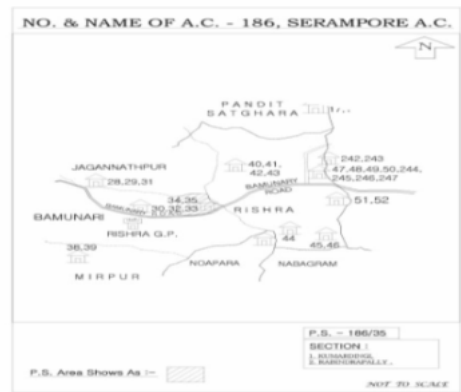

নির্বাচক নিবন্ধন আধিকারিকের স্বাক্ষর

Nazri Naksha

Google Map View

Polling Station Building Front View

Polling Station Front View

Cad View

Key MAP View

| | | | | | |
|---|--------------------------------|---|--------------------------------|--|--------------------------------|
| 1 নাম : স্বামী ঈশ্বরানন্দ পিতার নাম: স্বামী বিরেশ্বরানন্দ সম্ম্যাসী বাড়ির নং : n0035 বয়স : 69 লিঙ্গ : পুরুষ | MHD3623451 ফটো উপলব্ধ | 2 নাম : নিধি কুমারী স্বামীর নাম: অমর সাউ বাড়ির নং : n0496 বয়স : 28 লিঙ্গ : মহিলা | ANS2221331 ফটো উপলব্ধ | 3 নাম : বিবেক হাজরা পিতার নাম: মুনাল হাজরা বাড়ির নং : 0/0 বয়স : 24 লিঙ্গ : পুরুষ | ANS2511590 ফটো উপলব্ধ |
| 4 নাম : রণজিৎ কুমার রজক পিতার নাম: দুর্গা চন্দ্র রজক বাড়ির নং : n0381 বয়স : 48 লিঙ্গ : পুরুষ | ANS1852789 ফটো উপলব্ধ | 5 নাম : হেলাণী অধিকারী স্বামীর নাম: সঞ্জয় অধিকারী বাড়ির নং : এন00456 বয়স : 34 লিঙ্গ : মহিলা | ANS1475078 ফটো উপলব্ধ | 6 নাম : সৌরভ অধিকারী পিতার নাম: রবীন্দ্র নাথ অধিকারী বাড়ির নং : n0079 বয়স : 28 লিঙ্গ : পুরুষ | ANS2201853 ফটো উপলব্ধ |
| 7 নাম : শিবানী অধিকারী পিতার নাম: প্রভাত অধিকারী বাড়ির নং : n0478 বয়স : 33 লিঙ্গ : মহিলা | ANS2221158 ফটো উপলব্ধ | 8 নাম : কৃষ্ণা অধিকারী স্বামীর নাম: পাঁচগোপাল অধিকারী বাড়ির নং : এন0583 বয়স : 59 লিঙ্গ : মহিলা | WB/26/181/774327 ফটো উপলব্ধ | 9 নাম : প্রভাত অধিকারী পিতার নাম: নারায়ণ অধিকারী বাড়ির নং : n0080 বয়স : 56 লিঙ্গ : পুরুষ | ANS2593283 ফটো উপলব্ধ |
| 10 নাম : ছবি অধিকারী অন্যান্য: প্রভাত অধিকারী বাড়ির নং : এন0000 বয়স : 54 লিঙ্গ : মহিলা | ANS2593226 ফটো উপলব্ধ | 11 নাম : রবীন্দ্র নাথ অধিকারী পিতার নাম: নারায়ণ অধিকারী বাড়ির নং : n0079 বয়স : 66 লিঙ্গ : পুরুষ | ANS2538031 ফটো উপলব্ধ | 12 নাম : শঙ্কর অধিকারী পিতার নাম: শৈলেন অধিকারী বাড়ির নং : n0078 বয়স : 53 লিঙ্গ : পুরুষ | ANS2539054 ফটো উপলব্ধ |
| 13 নাম : কমলা অধিকারী স্বামীর নাম: নিমাই অধিকারী বাড়ির নং : n0078 বয়স : 61 লিঙ্গ : মহিলা | ANS2538056 ফটো উপলব্ধ | 14 নাম : পাঞ্জু অধিকারী পিতার নাম: নিমাই অধিকারী বাড়ির নং : n0078 বয়স : 36 লিঙ্গ : পুরুষ | ANS1123231 ফটো উপলব্ধ | 15 নাম : নীলমনি অধিকারী পিতার নাম: কামিনী অধিকারী বাড়ির নং : n0081 বয়স : 66 লিঙ্গ : পুরুষ | ANS2537983 ফটো উপলব্ধ |
| 16 নাম : ময়না অধিকারী স্বামীর নাম: নীলমনি অধিকারী বাড়ির নং : n0081 বয়স : 57 লিঙ্গ : মহিলা | ANS2538015 ফটো উপলব্ধ | 17 নাম : শিপ্রা অধিকারী স্বামীর নাম: রবীন্দ্রনাথ অধিকারী বাড়ির নং : n0079 বয়স : 57 লিঙ্গ : মহিলা | ANS2538049 ফটো উপলব্ধ | 18 নাম : রম্পা অধিকারী স্বামীর নাম: অভি অধিকারী বাড়ির নং : n0561 বয়স : 36 লিঙ্গ : মহিলা | ANS2262749 ফটো উপলব্ধ |
| 19 নাম : পাঁচগোপাল অধিকারী পিতার নাম: গোবিন্দ অধিকারী বাড়ির নং : এন0583 বয়স : 69 লিঙ্গ : পুরুষ | WB/26/181/774450 ফটো উপলব্ধ | 20 নাম : অভি অধিকারী পিতার নাম: পাঁচ গোপাল অধিকারী বাড়ির নং : এন0583 বয়স : 36 লিঙ্গ : পুরুষ | MHD3711033 ফটো উপলব্ধ | 21 নাম : আশালতা অধিকারী স্বামীর নাম: নারায়ণচন্দ্র অধিকারী বাড়ির নং : n0079 বয়স : 81 লিঙ্গ : মহিলা | WB/26/181/633173 ফটো উপলব্ধ |
| 22 নাম : বিশ্বনাথ অধিকারী পিতার নাম: রবীন্দ্রনাথ অধিকারী বাড়ির নং : n0079 বয়স : 36 লিঙ্গ : পুরুষ | ANS1123249 ফটো উপলব্ধ | 23 নাম : রিম্পা অধিকারী স্বামীর নাম: দীপঙ্কর অধিকারী বাড়ির নং : n0086 বয়স : 31 লিঙ্গ : মহিলা | ANS1852813 ফটো উপলব্ধ | 24 নাম : দীপঙ্কর অধিকারী পিতার নাম: ভূতনাথ অধিকারী বাড়ির নং : n0086 বয়স : 40 লিঙ্গ : পুরুষ | MHD3266095 ফটো উপলব্ধ |
| 25 নাম : রমা রায় স্বামীর নাম: গোপাল রায় বাড়ির নং : n0086 বয়স : 44 লিঙ্গ : মহিলা | MHD3054699 ফটো উপলব্ধ | 26 নাম : তৃপ্তি অধিকারী স্বামীর নাম: ভূতনাথ অধিকারী বাড়ির নং : n0086 বয়স : 61 লিঙ্গ : মহিলা | WB/24/166/594202 ফটো উপলব্ধ | 27 নাম : ভূতনাথ অধিকারী পিতার নাম: কুঞ্জলাল অধিকারী বাড়ির নং : n0086 বয়স : 68 লিঙ্গ : পুরুষ | WB/24/166/594639 ফটো উপলব্ধ |
| 28 নাম : তাপস অধিকারী পিতার নাম: নীলমনি অধিকারী বাড়ির নং : n0081 বয়স : 39 লিঙ্গ : পুরুষ | MHD3266087 ফটো উপলব্ধ | 29 নাম : বাসন্তি অধিকারী স্বামীর নাম: কামিনীকান্ত অধিকারী বাড়ির নং : n0081 বয়স : 81 লিঙ্গ : মহিলা | WB/26/181/633442 ফটো উপলব্ধ | 30 নাম : সুনীতা অধিকারী দাস স্বামীর নাম: তাপস অধিকারী বাড়ির নং : n0543 বয়স : 29 লিঙ্গ : মহিলা | ANS2277614 ফটো উপলব্ধ |