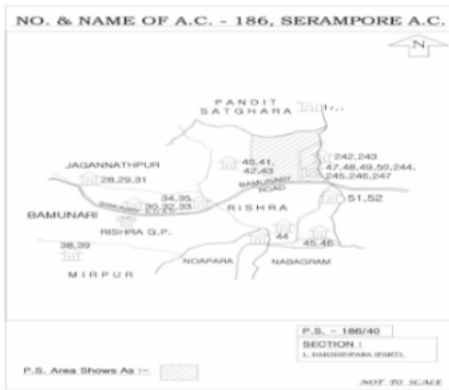

নির্বাচক নিবন্ধন আধিকারিকের স্বাক্ষর

Nazri Naksha

Google Map View

Polling Station Building Front View

Polling Station Front View

Cad View

Key MAP View

1 নাম : অনিতা দেবী স্বামীর নাম: হেমরাজ ঠাকুর বাড়ির নং : না বয়স : 51 লিঙ্গ : মহিলা	ANS1137884 ফটো উপলব্ধ	2 নাম : চন্দ্রানী (মণ্ডল) খাসকেল স্বামীর নাম: কৃষ্ণ খাসকেল বাড়ির নং : n0592 বয়স : 40 লিঙ্গ : মহিলা	MHD3267465 ফটো উপলব্ধ	3 নাম : কিশোর কুমার বড়ুয়া পিতার নাম: নির্মল চন্দ্র বড়ুয়া বাড়ির নং : n0451 বয়স : 62 লিঙ্গ : পুরুষ	ANS2597581 ফটো উপলব্ধ
4 নাম : পূর্ণিমা বড়ুয়া স্বামীর নাম: কিশোর কুমার বড়ুয়া বাড়ির নং : n0327 বয়স : 61 লিঙ্গ : মহিলা	ANS2597565 ফটো উপলব্ধ	5 নাম : অমিত বড়ুয়া পিতার নাম: কিশোর কুমার বড়ুয়া বাড়ির নং : n0457 বয়স : 40 লিঙ্গ : পুরুষ	ANS0174763 ফটো উপলব্ধ	6 নাম : নরেন্দ্র নাথ আইচ পিতার নাম: গোপালচন্দ্র আইচ বাড়ির নং : দক্ষিণপাড়া বয়স : 66 লিঙ্গ : পুরুষ	ANS0171769 ফটো উপলব্ধ
7 নাম : মিনতী আইচ স্বামীর নাম: সুধীর আইচ বাড়ির নং : দক্ষিণ পাড়া বয়স : 62 লিঙ্গ : মহিলা	ANS2597649 ফটো উপলব্ধ	8 নাম : পপি আচার্য্য পিতার নাম: চন্দন আচার্য্য বাড়ির নং : n0041 বয়স : 33 লিঙ্গ : মহিলা	ANS2523926 ফটো উপলব্ধ	9 নাম : চন্দন আচার্য্য পিতার নাম: গনেশ আচার্য্য বাড়ির নং : n0041 বয়স : 53 লিঙ্গ : পুরুষ	WB/26/181/651432 ফটো উপলব্ধ
10 নাম : শেফালী আচার্য্য স্বামীর নাম: চন্দন আচার্য্য বাড়ির নং : n0041 বয়স : 53 লিঙ্গ : মহিলা	WB/26/181/651618 ফটো উপলব্ধ	11 নাম : সজল ওবা পিতার নাম: স্বপন ওবা বাড়ির নং : n0279 বয়স : 41 লিঙ্গ : পুরুষ	ANS1643337 ফটো উপলব্ধ	12 নাম : দীপালী ওবা স্বামীর নাম: সজল ওবা বাড়ির নং : n0279 বয়স : 36 লিঙ্গ : মহিলা	ANS1742733 ফটো উপলব্ধ
13 নাম : সবিতা কর্মকার স্বামীর নাম: প্রশান্ত কর্মকার বাড়ির নং : 139 বয়স : 34 লিঙ্গ : মহিলা	ANS1683614 ফটো উপলব্ধ	14 নাম : রমেশ কর্মকার পিতার নাম: কার্তিক কর্মকার বাড়ির নং : n0230 বয়স : 69 লিঙ্গ : পুরুষ	ANS2633592 ফটো উপলব্ধ	15 নাম : তৃপ্তি কর্মকার স্বামীর নাম: গোপাল কর্মকার বাড়ির নং : দক্ষিণপাড়া বয়স : 38 লিঙ্গ : মহিলা	ANS1933761 ফটো উপলব্ধ
16 নাম : রবীন কর্মকার পিতার নাম: ললিত কর্মকার বাড়ির নং : n0003 বয়স : 61 লিঙ্গ : পুরুষ	WB/26/181/651459 ফটো উপলব্ধ	17 নাম : প্রতিমা কর্মকার স্বামীর নাম: রবীন কর্মকার বাড়ির নং : n0003 বয়স : 54 লিঙ্গ : মহিলা	WB/26/181/651265 ফটো উপলব্ধ	18 নাম : নির্মল কর্মকার পিতার নাম: সুনীল কর্মকার বাড়ির নং : n0095 বয়স : 62 লিঙ্গ : পুরুষ	WB/26/181/651051 ফটো উপলব্ধ
19 নাম : জ্যোত্স্না কর্মকার অন্যান্য: নির্মল কর্মকার বাড়ির নং : n0095 বয়স : 56 লিঙ্গ : মহিলা	WB/26/181/651122 ফটো উপলব্ধ	20 নাম : মানস কর্মকার পিতার নাম: রমেশ কর্মকার বাড়ির নং : n0228 বয়স : 41 লিঙ্গ : পুরুষ	MHD3711256 ফটো উপলব্ধ	21 নাম : তাপস কর্মকার পিতার নাম: রমেশ কর্মকার বাড়ির নং : n0230 বয়স : 42 লিঙ্গ : পুরুষ	ANS1855840 ফটো উপলব্ধ
22 নাম : প্রিয়া কর্মকার স্বামীর নাম: তাপস কর্মকার বাড়ির নং : n0232 বয়স : 39 লিঙ্গ : মহিলা	ANS1454297 ফটো উপলব্ধ	23 নাম : প্রিন্স কর্মকার পিতার নাম: নির্মল কর্মকার বাড়ির নং : n0258 বয়স : 33 লিঙ্গ : পুরুষ	ANS1477264 ফটো উপলব্ধ	24 নাম : প্রসেনজিৎ কর্মকার পিতার নাম: রবীন কর্মকার বাড়ির নং : n0270 বয়স : 34 লিঙ্গ : পুরুষ	ANS1477413 ফটো উপলব্ধ
25 নাম : আরতী কর্মকার স্বামীর নাম: ফটিকচন্দ্র কর্মকার বাড়ির নং : n0355 বয়স : 71 লিঙ্গ : মহিলা	WB/26/181/717706 ফটো উপলব্ধ	26 নাম : কেয়া কর্মকার স্বামীর নাম: ঋত্বিক কর্মকার বাড়ির নং : n0367 বয়স : 43 লিঙ্গ : মহিলা	ANS1164375 ফটো উপলব্ধ	27 নাম : ঋত্বিক কর্মকার পিতার নাম: ফটিক চন্দ্র কর্মকার বাড়ির নং : n0418 বয়স : 43 লিঙ্গ : পুরুষ	MHD2614949 ফটো উপলব্ধ
28 নাম : সৌমিক কর্মকার পিতার নাম: ফটিক কর্মকার বাড়ির নং : n0419 বয়স : 40 লিঙ্গ : পুরুষ	MHD3120383 ফটো উপলব্ধ	29 নাম : হীরালাল খাসকেল পিতার নাম: মতিলাল খাসকেল বাড়ির নং : n0060 বয়স : 76 লিঙ্গ : পুরুষ	WB/26/181/651614 ফটো উপলব্ধ	30 নাম : আলো খাসকেল স্বামীর নাম: হীরালাল খাসকেল বাড়ির নং : n0060 বয়স : 66 লিঙ্গ : মহিলা	WB/26/181/651644 ফটো উপলব্ধ