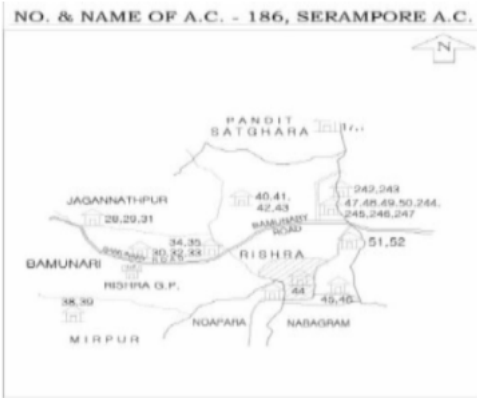

নির্বাচক নিবন্ধন আধিকারিকের স্বাক্ষর

Nazri Naksha

Google Map View

Polling Station Building Front View

Polling Station Front View

Cad View

Key MAP View

1 নাম : পাপই আইচ পিতার নাম: জিতেন্দ্র নাথ আইচ বাড়ির নং : এন000 বয়স : 22 লিঙ্গ : পুরুষ	ANS2723575 ফটো উপলব্ধ	2 নাম : দীপালি কুণ্ডু স্বামীর নাম: নমিতা কুণ্ডু বাড়ির নং : এন000 বয়স : 35 লিঙ্গ : মহিলা	ANS2723971 ফটো উপলব্ধ	3 নাম : শৃঙ্খয় দত্ত পিতার নাম: বিজয় দত্ত বাড়ির নং : না বয়স : 22 লিঙ্গ : পুরুষ	ANS2750230 ফটো উপলব্ধ
4 নাম : প্রীতম দাস পিতার নাম: অরুণা দাস বাড়ির নং : এন000 বয়স : 23 লিঙ্গ : পুরুষ	ANS2723898 ফটো উপলব্ধ	5 নাম : সঞ্জয় দাস পিতার নাম: আনন্দ দাস বাড়ির নং : এন000 বয়স : 21 লিঙ্গ : পুরুষ	ANS2723799 ফটো উপলব্ধ	6 নাম : অক্ষিতা দাস পিতার নাম: অনিল দাস বাড়ির নং : এন000 বয়স : 21 লিঙ্গ : মহিলা	ANS2723815 ফটো উপলব্ধ
7 নাম : গোপাল দাস পিতার নাম: দেবশীষ দাস বাড়ির নং : এন000 বয়স : 22 লিঙ্গ : পুরুষ	ANS2723641 ফটো উপলব্ধ	8 নাম : অর্পিতা দেবনাথ পিতার নাম: সুবল দেবনাথ বাড়ির নং : এন000 বয়স : 22 লিঙ্গ : মহিলা	ANS2724177 ফটো উপলব্ধ	9 নাম : নরেন ধর পিতার নাম: আনন্দ গোপাল ধর বাড়ির নং : 01 বয়স : 63 লিঙ্গ : পুরুষ	ANS2602936 ফটো উপলব্ধ
10 নাম : মাখন চন্দ্র ধর পিতার নাম: চিত্তরঞ্জন ধর বাড়ির নং : n0177 বয়স : 59 লিঙ্গ : পুরুষ	ANS2594695 ফটো উপলব্ধ	11 নাম : দুলাল রায় পিতার নাম: রামচন্দ্র রায় বাড়ির নং : 6 বয়স : 33 লিঙ্গ : পুরুষ	MHD3069408 ফটো উপলব্ধ	12 নাম : রীতা রায় স্বামীর নাম: দুলাল রায় বাড়ির নং : n0062 বয়স : 51 লিঙ্গ : মহিলা	WB/26/181/657662 ফটো উপলব্ধ
13 নাম : দেবশীষ নন্দী পিতার নাম: সদানন্দ নন্দী বাড়ির নং : n0062 বয়স : 55 লিঙ্গ : পুরুষ	MHD1858612 ফটো উপলব্ধ	14 নাম : শিপোন বর্মণ পিতার নাম: জীকেন বর্মণ বাড়ির নং : 69 বয়স : 44 লিঙ্গ : পুরুষ	ANS2524742 ফটো উপলব্ধ	15 নাম : সৌরভ রায় পিতার নাম: দুলাল রায় বাড়ির নং : এন00 বয়স : 26 লিঙ্গ : পুরুষ	ANS2326163 ফটো উপলব্ধ
16 নাম : দেবোজিৎ নন্দী পিতার নাম: দেবশীষ নন্দী বাড়ির নং : n0062 বয়স : 37 লিঙ্গ : পুরুষ	MHD3627122 ফটো উপলব্ধ	17 নাম : কোয়েল বাগ নন্দী স্বামীর নাম: দেবোজীত নন্দী বাড়ির নং : 00 বয়স : 21 লিঙ্গ : মহিলা	ANS2803088 ফটো উপলব্ধ	18 নাম : লক্ষ্মী নন্দী চট্টেরজী স্বামীর নাম: রাজা চ্যাটার্জী বাড়ির নং : এন000 বয়স : 40 লিঙ্গ : মহিলা	SVG0186239 ফটো উপলব্ধ
19 নাম : অভিজিৎ নাগ পিতার নাম: কালিপদ নাগ বাড়ির নং : n0529 বয়স : 26 লিঙ্গ : পুরুষ	ANS2271310 ফটো উপলব্ধ	20 নাম : সোমা দাস পিতার নাম: কমল দাস বাড়ির নং : 91 বয়স : 31 লিঙ্গ : মহিলা	ANS2525525 ফটো উপলব্ধ	21 নাম : রঘু নাথ পিতার নাম: শশধর নাথ বাড়ির নং : n0190 বয়স : 51 লিঙ্গ : পুরুষ	WB/26/181/657073 ফটো উপলব্ধ
22 নাম : তপন নাথ পিতার নাম: মতী নাথ বাড়ির নং : n0189 বয়স : 49 লিঙ্গ : পুরুষ	ANS2594679 ফটো উপলব্ধ	23 নাম : খুকু নাথ স্বামীর নাম: বেনলাল নাথ বাড়ির নং : n0176 বয়স : 66 লিঙ্গ : মহিলা	WB/26/181/657255 ফটো উপলব্ধ	24 নাম : শান্ত নাথ পিতার নাম: বেনলাল নাথ বাড়ির নং : 112/1 বয়স : 43 লিঙ্গ : পুরুষ	MHD3500626 ফটো উপলব্ধ
25 নাম : সোমা নাথ স্বামীর নাম: শান্ত নাথ বাড়ির নং : 112/1 বয়স : 40 লিঙ্গ : মহিলা	MHD3700747 ফটো উপলব্ধ	26 নাম : কানু নাথ পিতার নাম: বেনলাল নাথ বাড়ির নং : 112/1 বয়স : 41 লিঙ্গ : পুরুষ	MHD3500618 ফটো উপলব্ধ	27 নাম : সমর নাথ মায়ের নাম: খুকু নাথ বাড়ির নং : n0176 বয়স : 44 লিঙ্গ : পুরুষ	MHD2571370 ফটো উপলব্ধ
28 নাম : আরতি নাথ স্বামীর নাম: গোপাল নাথ বাড়ির নং : n0187 বয়স : 61 লিঙ্গ : মহিলা	WB/26/181/657028 ফটো উপলব্ধ	29 নাম : স্বপন নাথ পিতার নাম: ধীরেন্দ্র নাথ বাড়ির নং : n0188 বয়স : 55 লিঙ্গ : পুরুষ	MHD1767524 ফটো উপলব্ধ	30 নাম : শঙ্করী নাথ স্বামীর নাম: স্বপন নাথ বাড়ির নং : n0188 বয়স : 45 লিঙ্গ : মহিলা	MHD2571404 ফটো উপলব্ধ