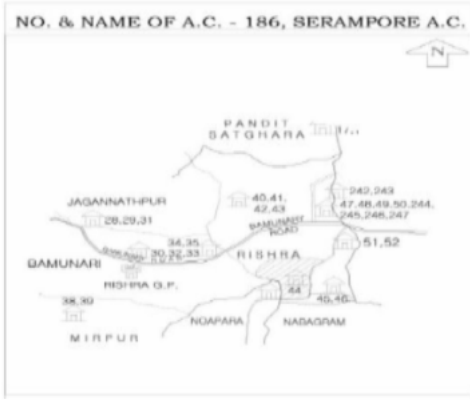

Nazri Naksha