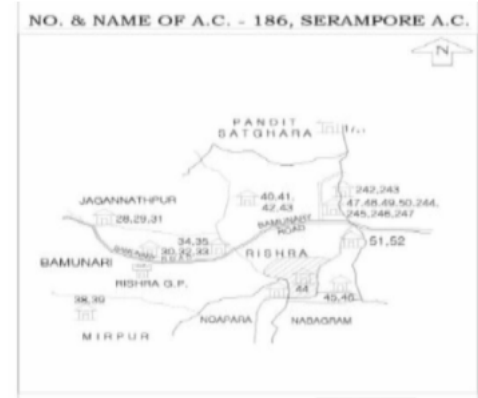

নির্বাচক নিবন্ধন আধিকারিকের স্বাক্ষর

Nazri Naksha

Google Map View

Polling Station Building Front View

Polling Station Front View

Cad View

Key MAP View

1 নাম : পাপই আইচ পিতার নাম: জিতেন্দ্র নাথ আইচ বাড়ির নং : এন000 বয়স : 22 লিঙ্গ : পুরুষ	ANS2723575 ফটো উপলব্ধ	2 নাম : দীপালি কুণ্ডু স্বামীর নাম: নমিতা কুণ্ডু বাড়ির নং : এন000 বয়স : 35 লিঙ্গ : মহিলা	ANS2723971 ফটো উপলব্ধ	3 নাম : শৃঙ্খয় দত্ত পিতার নাম: বিজয় দত্ত বাড়ির নং : না বয়স : 22 লিঙ্গ : পুরুষ	ANS2750230 ফটো উপলব্ধ
4 নাম : প্রীতম দাস পিতার নাম: অরুণা দাস বাড়ির নং : এন000 বয়স : 23 লিঙ্গ : পুরুষ	ANS2723898 ফটো উপলব্ধ	5 নাম : সঞ্জয় দাস পিতার নাম: আনন্দ দাস বাড়ির নং : এন000 বয়স : 21 লিঙ্গ : পুরুষ	ANS2723799 ফটো উপলব্ধ	6 নাম : অক্ষিতা দাস পিতার নাম: অনিল দাস বাড়ির নং : এন000 বয়স : 21 লিঙ্গ : মহিলা	ANS2723815 ফটো উপলব্ধ
7 নাম : গোপাল দাস পিতার নাম: দেবশীষ দাস বাড়ির নং : এন000 বয়স : 22 লিঙ্গ : পুরুষ	ANS2723641 ফটো উপলব্ধ	8 নাম : অর্পিতা দেবনাথ পিতার নাম: সুবল দেবনাথ বাড়ির নং : এন000 বয়স : 22 লিঙ্গ : মহিলা	ANS2724177 ফটো উপলব্ধ	9 নাম : নরেন ধর পিতার নাম: আনন্দ গোপাল ধর বাড়ির নং : 01 বয়স : 63 লিঙ্গ : পুরুষ	ANS2602936 ফটো উপলব্ধ
10 নাম : মাখন চন্দ্র ধর পিতার নাম: চিত্তরঞ্জন ধর বাড়ির নং : n0177 বয়স : 59 লিঙ্গ : পুরুষ	ANS2594695 ফটো উপলব্ধ	11 নাম : দুলাল রায় পিতার নাম: রামচন্দ্র রায় বাড়ির নং : 6 বয়স : 33 লিঙ্গ : পুরুষ	MHD3069408 ফটো উপলব্ধ	12 নাম : রীতা রায় স্বামীর নাম: দুলাল রায় বাড়ির নং : n0062 বয়স : 51 লিঙ্গ : মহিলা	WB/26/181/657662 ফটো উপলব্ধ
13 নাম : দেবশীষ নন্দী পিতার নাম: সদানন্দ নন্দী বাড়ির নং : n0062 বয়স : 55 লিঙ্গ : পুরুষ	MHD1858612 ফটো উপলব্ধ	14 নাম : শিপোন বর্মণ পিতার নাম: জীকেন বর্মণ বাড়ির নং : 69 বয়স : 44 লিঙ্গ : পুরুষ	ANS2524742 ফটো উপলব্ধ	15 নাম : সৌরভ রায় পিতার নাম: দুলাল রায় বাড়ির নং : এন00 বয়স : 26 লিঙ্গ : পুরুষ	ANS2326163 ফটো উপলব্ধ
16 নাম : দেবোজিৎ নন্দী পিতার নাম: দেবশীষ নন্দী বাড়ির নং : n0062 বয়স : 37 লিঙ্গ : পুরুষ	MHD3627122 ফটো উপলব্ধ	17 নাম : কোয়েল বাগ নন্দী স্বামীর নাম: দেবোজীত নন্দী বাড়ির নং : 00 বয়স : 21 লিঙ্গ : মহিলা	ANS2803088 ফটো উপলব্ধ	18 নাম : লক্ষ্মী নন্দী চট্টেরজী স্বামীর নাম: রাজা চ্যাটার্জী বাড়ির নং : এন000 বয়স : 40 লিঙ্গ : মহিলা	SVG0186239 ফটো উপলব্ধ
19 নাম : অভিজিৎ নাগ পিতার নাম: কালিপদ নাগ বাড়ির নং : n0529 বয়স : 26 লিঙ্গ : পুরুষ	ANS2271310 ফটো উপলব্ধ	20 নাম : সোমা দাস পিতার নাম: কমল দাস বাড়ির নং : 91 বয়স : 31 লিঙ্গ : মহিলা	ANS2525525 ফটো উপলব্ধ	21 নাম : রঘু নাথ পিতার নাম: শশধর নাথ বাড়ির নং : n0190 বয়স : 51 লিঙ্গ : পুরুষ	WB/26/181/657073 ফটো উপলব্ধ
22 নাম : তপন নাথ পিতার নাম: মতী নাথ বাড়ির নং : n0189 বয়স : 49 লিঙ্গ : পুরুষ	ANS2594679 ফটো উপলব্ধ	23 নাম : খুকু নাথ স্বামীর নাম: বেনলাল নাথ বাড়ির নং : n0176 বয়স : 66 লিঙ্গ : মহিলা	WB/26/181/657255 ফটো উপলব্ধ	24 নাম : শান্ত নাথ পিতার নাম: বেনলাল নাথ বাড়ির নং : 112/1 বয়স : 43 লিঙ্গ : পুরুষ	MHD3500626 ফটো উপলব্ধ
25 নাম : সোমা নাথ স্বামীর নাম: শান্ত নাথ বাড়ির নং : 112/1 বয়স : 40 লিঙ্গ : মহিলা	MHD3700747 ফটো উপলব্ধ	26 নাম : কানু নাথ পিতার নাম: বেনলাল নাথ বাড়ির নং : 112/1 বয়স : 41 লিঙ্গ : পুরুষ	MHD3500618 ফটো উপলব্ধ	27 নাম : সমর নাথ মায়ের নাম: খুকু নাথ বাড়ির নং : n0176 বয়স : 44 লিঙ্গ : পুরুষ	MHD2571370 ফটো উপলব্ধ
28 নাম : আরতি নাথ স্বামীর নাম: গোপাল নাথ বাড়ির নং : n0187 বয়স : 61 লিঙ্গ : মহিলা	WB/26/181/657028 ফটো উপলব্ধ	29 নাম : স্বপন নাথ পিতার নাম: ধীরেন্দ্র নাথ বাড়ির নং : n0188 বয়স : 55 লিঙ্গ : পুরুষ	MHD1767524 ফটো উপলব্ধ	30 নাম : শঙ্করী নাথ স্বামীর নাম: স্বপন নাথ বাড়ির নং : n0188 বয়স : 45 লিঙ্গ : মহিলা	MHD2571404 ফটো উপলব্ধ