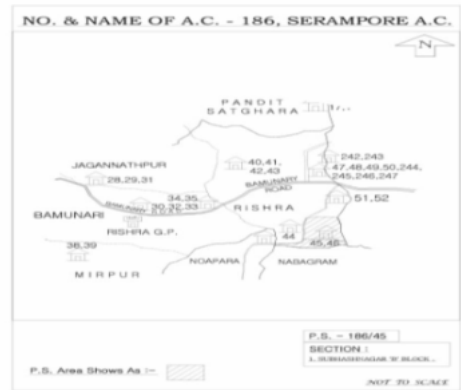

নির্বাচক নিবন্ধন আধিকারিকের স্বাক্ষর

Nazri Naksha

Google Map View

Polling Station Building Front View

Polling Station Front View

Cad View

Key MAP View

1 নাম : চনমুন বারি পিতার নাম: জগদীশ রামবারি বাড়ির নং : 23 বয়স : 35 লিঙ্গ : মহিলা	IMW1374081 ফটো উপলব্ধ	2 নাম : আশীষ কুমার ঘোষ পিতার নাম: সুনীল কুমার ঘোষ বাড়ির নং : n0211 বয়স : 75 লিঙ্গ : পুরুষ	MHD3069952 ফটো উপলব্ধ	3 নাম : দোলন রায় স্বামীর নাম: কৃষ্ণেন্দু রায় বাড়ির নং : 5590 বয়স : 35 লিঙ্গ : মহিলা	UHG1390889 ফটো উপলব্ধ
4 নাম : রাখী পাল পিতার নাম: গৌতম পাল বাড়ির নং : সুভাষনগর বি ব্লক বয়স : 22 লিঙ্গ : মহিলা	ANS2664944 ফটো উপলব্ধ	5 নাম : বকুল মিত্র অন্যান্য: বিশ্ব রঞ্জন মিত্র বাড়ির নং : এন00 বয়স : 43 লিঙ্গ : মহিলা	ANS2680791 ফটো উপলব্ধ	6 নাম : সুব্রত মিত্র অন্যান্য: বিশ্ব রঞ্জন মিত্র বাড়ির নং : এন00 বয়স : 57 লিঙ্গ : পুরুষ	ZJS0500298 ফটো উপলব্ধ
7 নাম : বিদ্যা বা পিতার নাম: ভোগেন্দ্র বা বাড়ির নং : এন00 বয়স : 29 লিঙ্গ : মহিলা	ANS2680197 ফটো উপলব্ধ	8 নাম : মৌমিতা পাল স্বামীর নাম: মিথুন পাল বাড়ির নং : এন00 বয়স : 33 লিঙ্গ : মহিলা	IQN0501429 ফটো উপলব্ধ	9 নাম : বিশ্বজিৎ আঈচ পিতার নাম: বীরেন্দ্র আঈচ বাড়ির নং : এন00 বয়স : 23 লিঙ্গ : পুরুষ	ANS2664910 ফটো উপলব্ধ
10 নাম : সুমিত ভট্টাচার্যি পিতার নাম: সুজীত ভট্টাচার্যি বাড়ির নং : এন00 বয়স : 22 লিঙ্গ : পুরুষ	ANS2680171 ফটো উপলব্ধ	11 নাম : শায়ন দাস পিতার নাম: মুগাল কুমার দাস বাড়ির নং : এন00 বয়স : 22 লিঙ্গ : মহিলা	ANS2679785 ফটো উপলব্ধ	12 নাম : গায়ত্রী সিনহা স্বামীর নাম: সুজীত সিনহা বাড়ির নং : এন00 বয়স : 47 লিঙ্গ : মহিলা	LLH2730851 ফটো উপলব্ধ
13 নাম : শবরী অধিকারী স্বামীর নাম: অমরনাথ অধিকারী বাড়ির নং : n0040 বয়স : 62 লিঙ্গ : মহিলা	MHD1770221 ফটো উপলব্ধ	14 নাম : অমরনাথ অধিকারী পিতার নাম: সুধীর অধিকারী বাড়ির নং : n0040 বয়স : 69 লিঙ্গ : পুরুষ	MHD1770239 ফটো উপলব্ধ	15 নাম : সায়ণী অধিকারী পিতার নাম: অমরনাথ অধিকারী বাড়ির নং : n0040 বয়স : 37 লিঙ্গ : মহিলা	ANS0194746 ফটো উপলব্ধ
16 নাম : পরেশনাথ অধিকারী পিতার নাম: সুধীর কুমার অধিকারী বাড়ির নং : n0040 বয়স : 54 লিঙ্গ : পুরুষ	MHD3069887 ফটো উপলব্ধ	17 নাম : স্বপ্না অধিকারী স্বামীর নাম: পরেশ নাথ অধিকারী বাড়ির নং : n0040 বয়স : 48 লিঙ্গ : মহিলা	MHD3717311 ফটো উপলব্ধ	18 নাম : অনিতা অধিকারী স্বামীর নাম: যোগেশ অধিকারী বাড়ির নং : n0177 বয়স : 59 লিঙ্গ : মহিলা	MHD3627338 ফটো উপলব্ধ
19 নাম : জয় অধিকারী পিতার নাম: যোগেশ অধিকারী বাড়ির নং : n0177 বয়স : 38 লিঙ্গ : পুরুষ	MHD3627353 ফটো উপলব্ধ	20 নাম : সুরোভি আইচ পিতার নাম: বীরেন্দ্র আইচ বাড়ির নং : n0449 বয়স : 28 লিঙ্গ : মহিলা	ANS2271617 ফটো উপলব্ধ	21 নাম : সুভেন্দু আতুলী পিতার নাম: সমরেশ আতুলী বাড়ির নং : n0160 বয়স : 47 লিঙ্গ : পুরুষ	MHD1768118 ফটো উপলব্ধ
22 নাম : মলিন কংস বণিক স্বামীর নাম: সুভজিৎ কংস বণিক বাড়ির নং : এন0000 বয়স : 23 লিঙ্গ : মহিলা	ANS2602696 ফটো উপলব্ধ	23 নাম : অভিজিৎ কংসবনিক পিতার নাম: নিতাই কংসবনিক বাড়ির নং : এন0000 বয়স : 26 লিঙ্গ : পুরুষ	ANS2602365 ফটো উপলব্ধ	24 নাম : সীমা কংস বণিক স্বামীর নাম: নিতাই কংস বণিক বাড়ির নং : এন0000 বয়স : 42 লিঙ্গ : মহিলা	ANS2602704 ফটো উপলব্ধ
25 নাম : শুভোজিৎ কংসাবনিক পিতার নাম: নিতাই কংসাবনিক বাড়ির নং : n0456 বয়স : 27 লিঙ্গ : পুরুষ	ANS2271682 ফটো উপলব্ধ	26 নাম : মনমিতা কুণ্ডু পিতার নাম: মিহির কুণ্ডু বাড়ির নং : এন0228 বয়স : 21 লিঙ্গ : মহিলা	ANS2713667 ফটো উপলব্ধ	27 নাম : মৌমিতা কুণ্ডু পিতার নাম: মলয় কুণ্ডু বাড়ির নং : বি ব্লক বয়স : 38 লিঙ্গ : মহিলা	DLR2775823 ফটো উপলব্ধ
28 নাম : মনিকা কুণ্ডু স্বামীর নাম: মিহির কুণ্ডু বাড়ির নং : n0087 বয়স : 50 লিঙ্গ : মহিলা	MHD3269180 ফটো উপলব্ধ	29 নাম : মিহির কুণ্ডু পিতার নাম: হরিপদ কুণ্ডু বাড়ির নং : n0087 বয়স : 54 লিঙ্গ : পুরুষ	MHD1768167 ফটো উপলব্ধ	30 নাম : সমীর কুণ্ডু পিতার নাম: হরিপদ কুণ্ডু বাড়ির নং : n0087 বয়স : 63 লিঙ্গ : পুরুষ	MHD1770338 ফটো উপলব্ধ