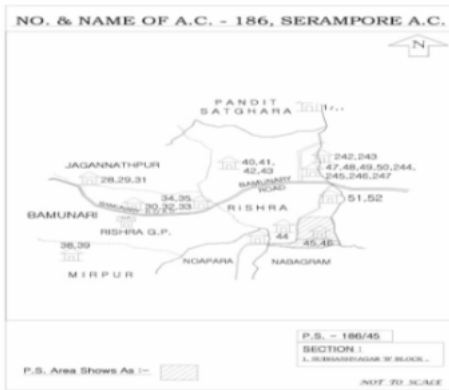

নির্বাচক নিবন্ধন আধিকারিকের স্বাক্ষর

Nazri Naksha

Google Map View

Polling Station Building Front View

Polling Station Front View

Cad View

Key MAP View

1 নাম : চনমুন বারি পিতার নাম: জগদীশ রামবারি বাড়ির নং : 23 বয়স : 35 লিঙ্গ : মহিলা	IMW1374081 ফটো উপলব্ধ	2 নাম : আশীষ কুমার ঘোষ পিতার নাম: সুনীল কুমার ঘোষ বাড়ির নং : n0211 বয়স : 75 লিঙ্গ : পুরুষ	MHD3069952 ফটো উপলব্ধ	3 নাম : দোলন রায় স্বামীর নাম: কৃষ্ণেন্দু রায় বাড়ির নং : 5590 বয়স : 35 লিঙ্গ : মহিলা	UHG1390889 ফটো উপলব্ধ
4 নাম : রাখী পাল পিতার নাম: গৌতম পাল বাড়ির নং : সুভাষনগর বি ব্লক বয়স : 22 লিঙ্গ : মহিলা	ANS2664944 ফটো উপলব্ধ	5 নাম : বকুল মিত্র অন্যান্য: বিশ্ব রঞ্জন মিত্র বাড়ির নং : এন00 বয়স : 43 লিঙ্গ : মহিলা	ANS2680791 ফটো উপলব্ধ	6 নাম : সুব্রত মিত্র অন্যান্য: বিশ্ব রঞ্জন মিত্র বাড়ির নং : এন00 বয়স : 57 লিঙ্গ : পুরুষ	ZJS0500298 ফটো উপলব্ধ
7 নাম : বিদ্যা বা পিতার নাম: ভোগেন্দ্র বা বাড়ির নং : এন00 বয়স : 29 লিঙ্গ : মহিলা	ANS2680197 ফটো উপলব্ধ	8 নাম : মৌমিতা পাল স্বামীর নাম: মিথুন পাল বাড়ির নং : এন00 বয়স : 33 লিঙ্গ : মহিলা	IQN0501429 ফটো উপলব্ধ	9 নাম : বিশ্বজিৎ আঈচ পিতার নাম: বীরেন্দ্র আঈচ বাড়ির নং : এন00 বয়স : 23 লিঙ্গ : পুরুষ	ANS2664910 ফটো উপলব্ধ
10 নাম : সুমিত ভট্টাচার্যি পিতার নাম: সুজীত ভট্টাচার্যি বাড়ির নং : এন00 বয়স : 22 লিঙ্গ : পুরুষ	ANS2680171 ফটো উপলব্ধ	11 নাম : শায়ন দাস পিতার নাম: মুগাল কুমার দাস বাড়ির নং : এন00 বয়স : 22 লিঙ্গ : মহিলা	ANS2679785 ফটো উপলব্ধ	12 নাম : গায়ত্রী সিনহা স্বামীর নাম: সুজীত সিনহা বাড়ির নং : এন00 বয়স : 47 লিঙ্গ : মহিলা	LLH2730851 ফটো উপলব্ধ
13 নাম : শবরী অধিকারী স্বামীর নাম: অমরনাথ অধিকারী বাড়ির নং : n0040 বয়স : 62 লিঙ্গ : মহিলা	MHD1770221 ফটো উপলব্ধ	14 নাম : অমরনাথ অধিকারী পিতার নাম: সুধীর অধিকারী বাড়ির নং : n0040 বয়স : 69 লিঙ্গ : পুরুষ	MHD1770239 ফটো উপলব্ধ	15 নাম : সায়ণী অধিকারী পিতার নাম: অমরনাথ অধিকারী বাড়ির নং : n0040 বয়স : 37 লিঙ্গ : মহিলা	ANS0194746 ফটো উপলব্ধ
16 নাম : পরেশনাথ অধিকারী পিতার নাম: সুধীর কুমার অধিকারী বাড়ির নং : n0040 বয়স : 54 লিঙ্গ : পুরুষ	MHD3069887 ফটো উপলব্ধ	17 নাম : স্বপ্না অধিকারী স্বামীর নাম: পরেশ নাথ অধিকারী বাড়ির নং : n0040 বয়স : 48 লিঙ্গ : মহিলা	MHD3717311 ফটো উপলব্ধ	18 নাম : অনিতা অধিকারী স্বামীর নাম: যোগেশ অধিকারী বাড়ির নং : n0177 বয়স : 59 লিঙ্গ : মহিলা	MHD3627338 ফটো উপলব্ধ
19 নাম : জয় অধিকারী পিতার নাম: যোগেশ অধিকারী বাড়ির নং : n0177 বয়স : 38 লিঙ্গ : পুরুষ	MHD3627353 ফটো উপলব্ধ	20 নাম : সুরোভি আইচ পিতার নাম: বীরেন্দ্র আইচ বাড়ির নং : n0449 বয়স : 28 লিঙ্গ : মহিলা	ANS2271617 ফটো উপলব্ধ	21 নাম : সুভেন্দু আতুলী পিতার নাম: সমরেশ আতুলী বাড়ির নং : n0160 বয়স : 47 লিঙ্গ : পুরুষ	MHD1768118 ফটো উপলব্ধ
22 নাম : মলিন কংস বণিক স্বামীর নাম: সুভজিৎ কংস বণিক বাড়ির নং : এন0000 বয়স : 23 লিঙ্গ : মহিলা	ANS2602696 ফটো উপলব্ধ	23 নাম : অভিজিৎ কংসবনিক পিতার নাম: নিতাই কংসবনিক বাড়ির নং : এন0000 বয়স : 26 লিঙ্গ : পুরুষ	ANS2602365 ফটো উপলব্ধ	24 নাম : সীমা কংস বণিক স্বামীর নাম: নিতাই কংস বণিক বাড়ির নং : এন0000 বয়স : 42 লিঙ্গ : মহিলা	ANS2602704 ফটো উপলব্ধ
25 নাম : শুভোজিৎ কংসাবনিক পিতার নাম: নিতাই কংসাবনিক বাড়ির নং : n0456 বয়স : 27 লিঙ্গ : পুরুষ	ANS2271682 ফটো উপলব্ধ	26 নাম : মনমিতা কুণ্ডু পিতার নাম: মিহির কুণ্ডু বাড়ির নং : এন0228 বয়স : 21 লিঙ্গ : মহিলা	ANS2713667 ফটো উপলব্ধ	27 নাম : মৌমিতা কুণ্ডু পিতার নাম: মলয় কুণ্ডু বাড়ির নং : বি ব্লক বয়স : 38 লিঙ্গ : মহিলা	DLR2775823 ফটো উপলব্ধ
28 নাম : মনিকা কুণ্ডু স্বামীর নাম: মিহির কুণ্ডু বাড়ির নং : n0087 বয়স : 50 লিঙ্গ : মহিলা	MHD3269180 ফটো উপলব্ধ	29 নাম : মিহির কুণ্ডু পিতার নাম: হরিপদ কুণ্ডু বাড়ির নং : n0087 বয়স : 54 লিঙ্গ : পুরুষ	MHD1768167 ফটো উপলব্ধ	30 নাম : সমীর কুণ্ডু পিতার নাম: হরিপদ কুণ্ডু বাড়ির নং : n0087 বয়স : 63 লিঙ্গ : পুরুষ	MHD1770338 ফটো উপলব্ধ